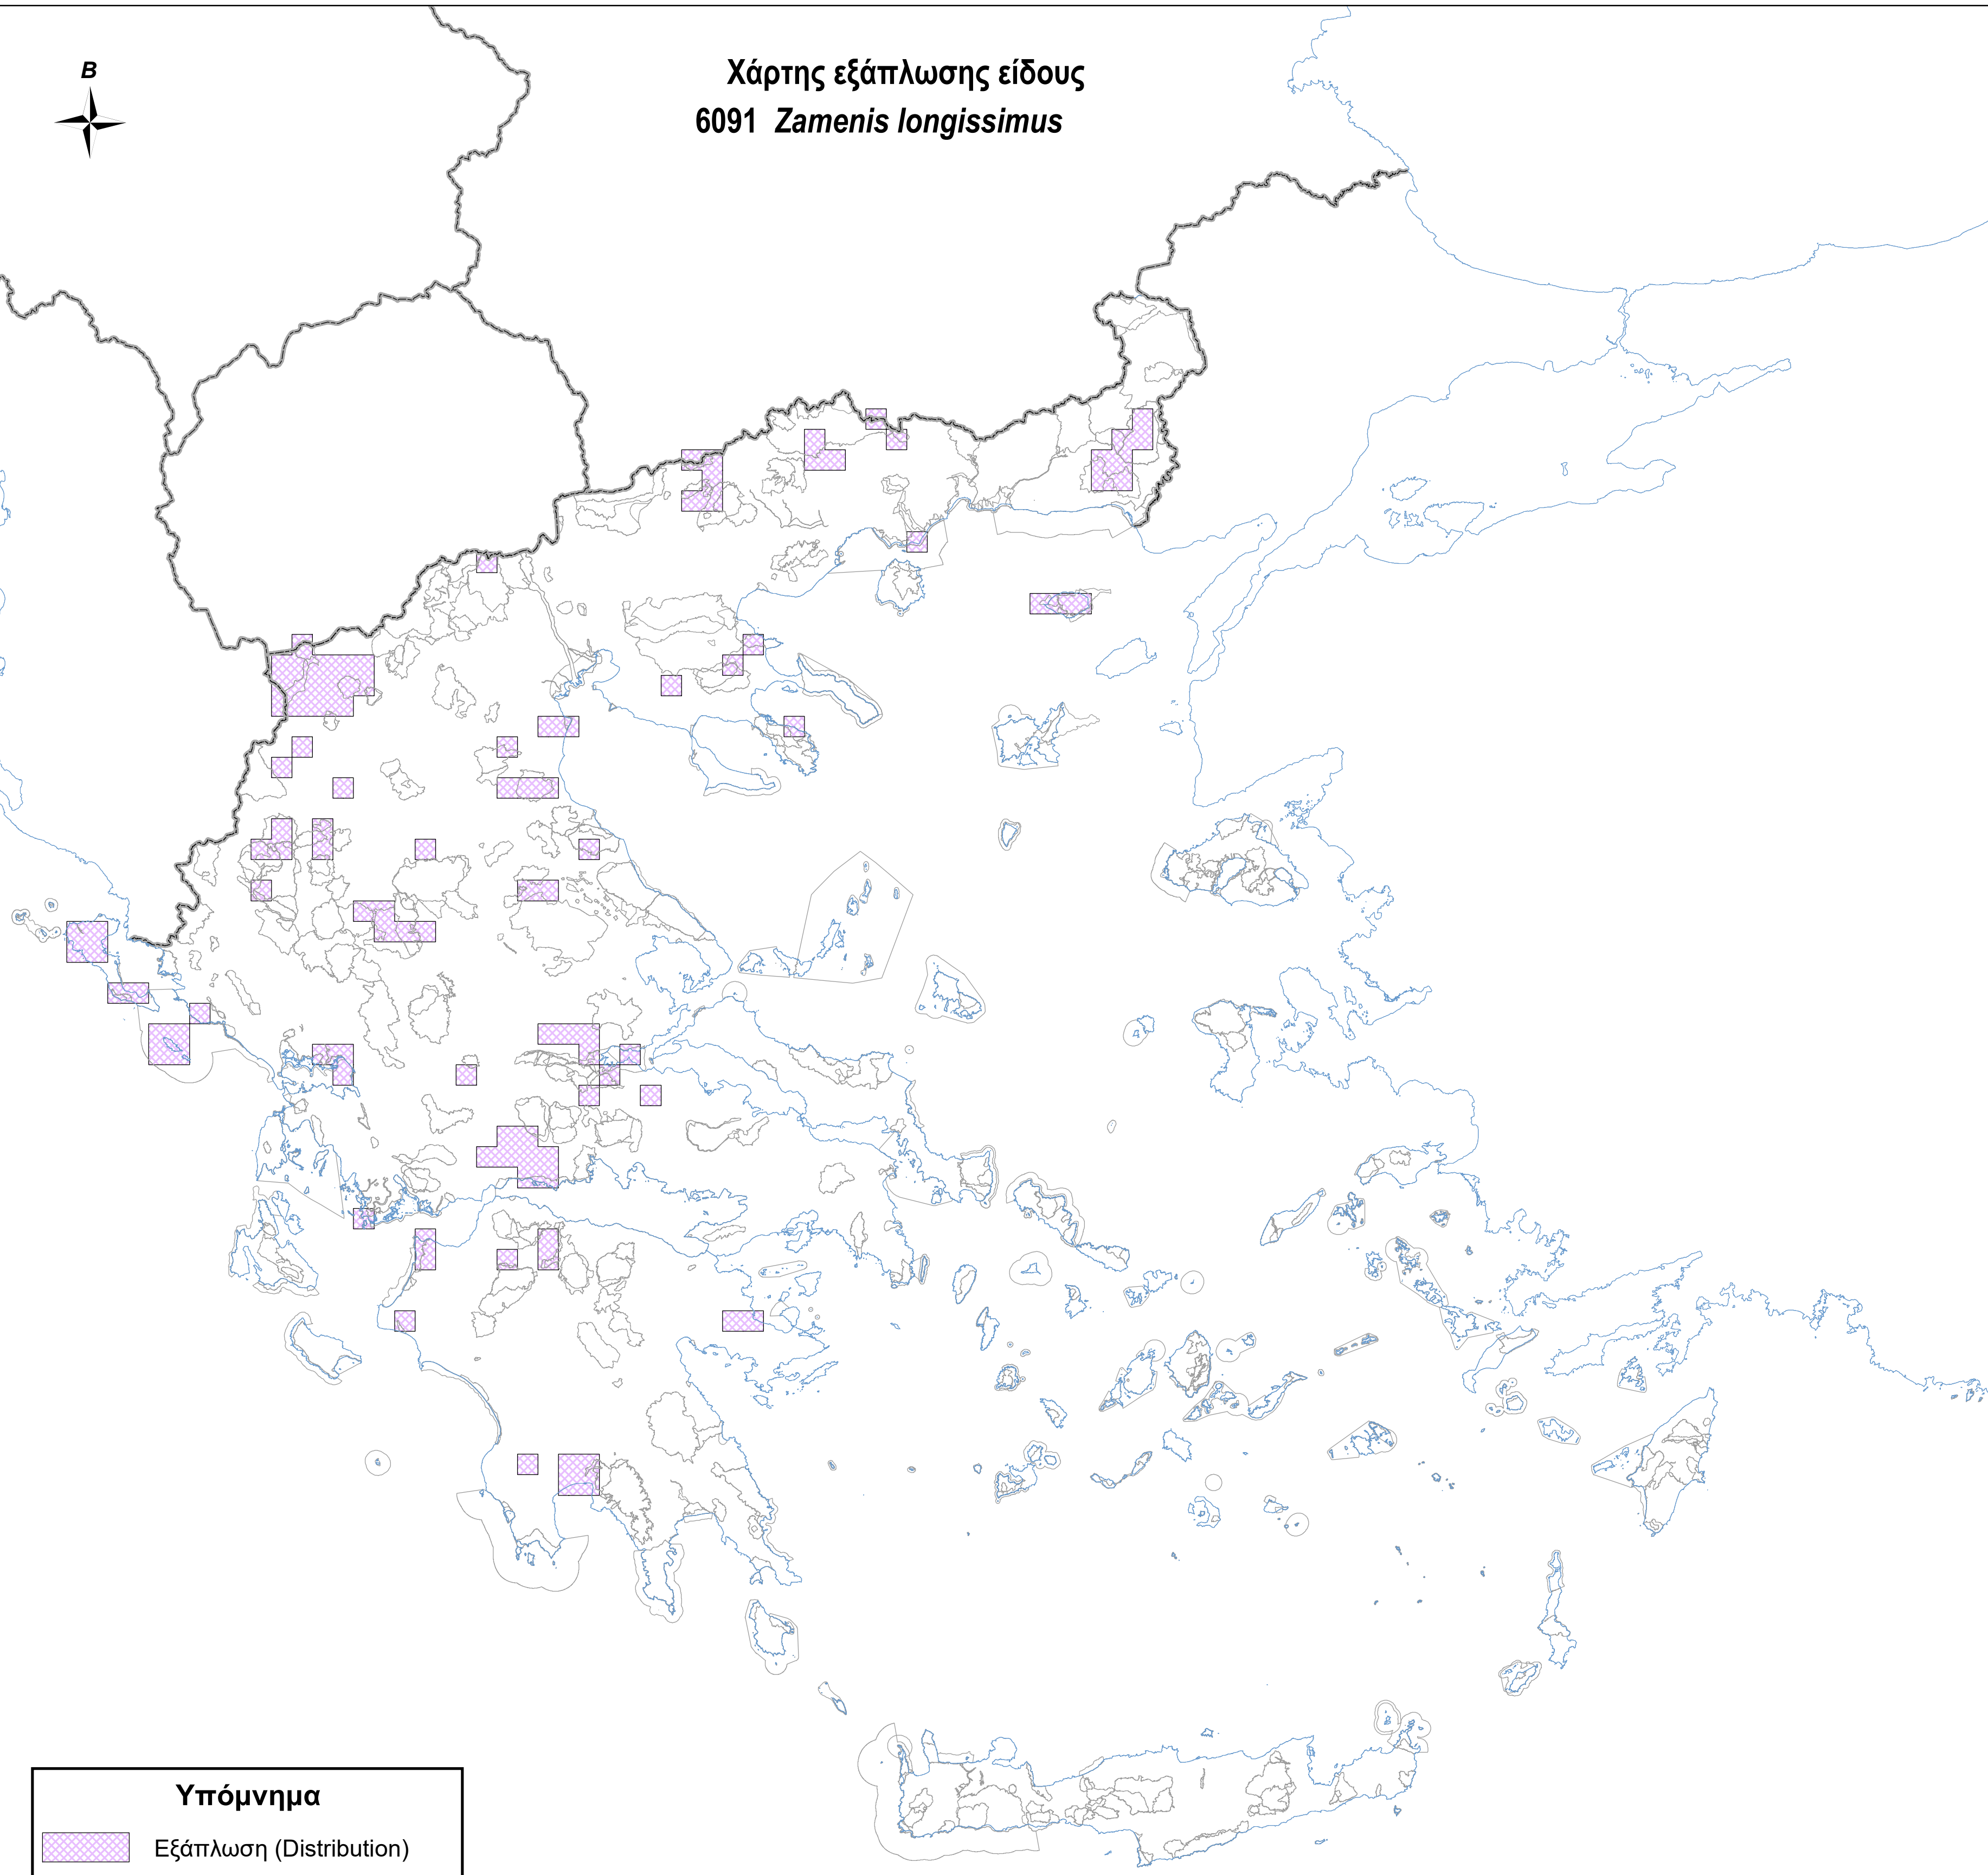

Χάρτης εξάπλωσης είδους
6091 *Zamenis longissimus*

Υπόμνημα

-  Εξάπλωση (Distribution)
-  Όρια περιοχών Natura 2000
-  Ακτογραμμή
-  Σύνορα