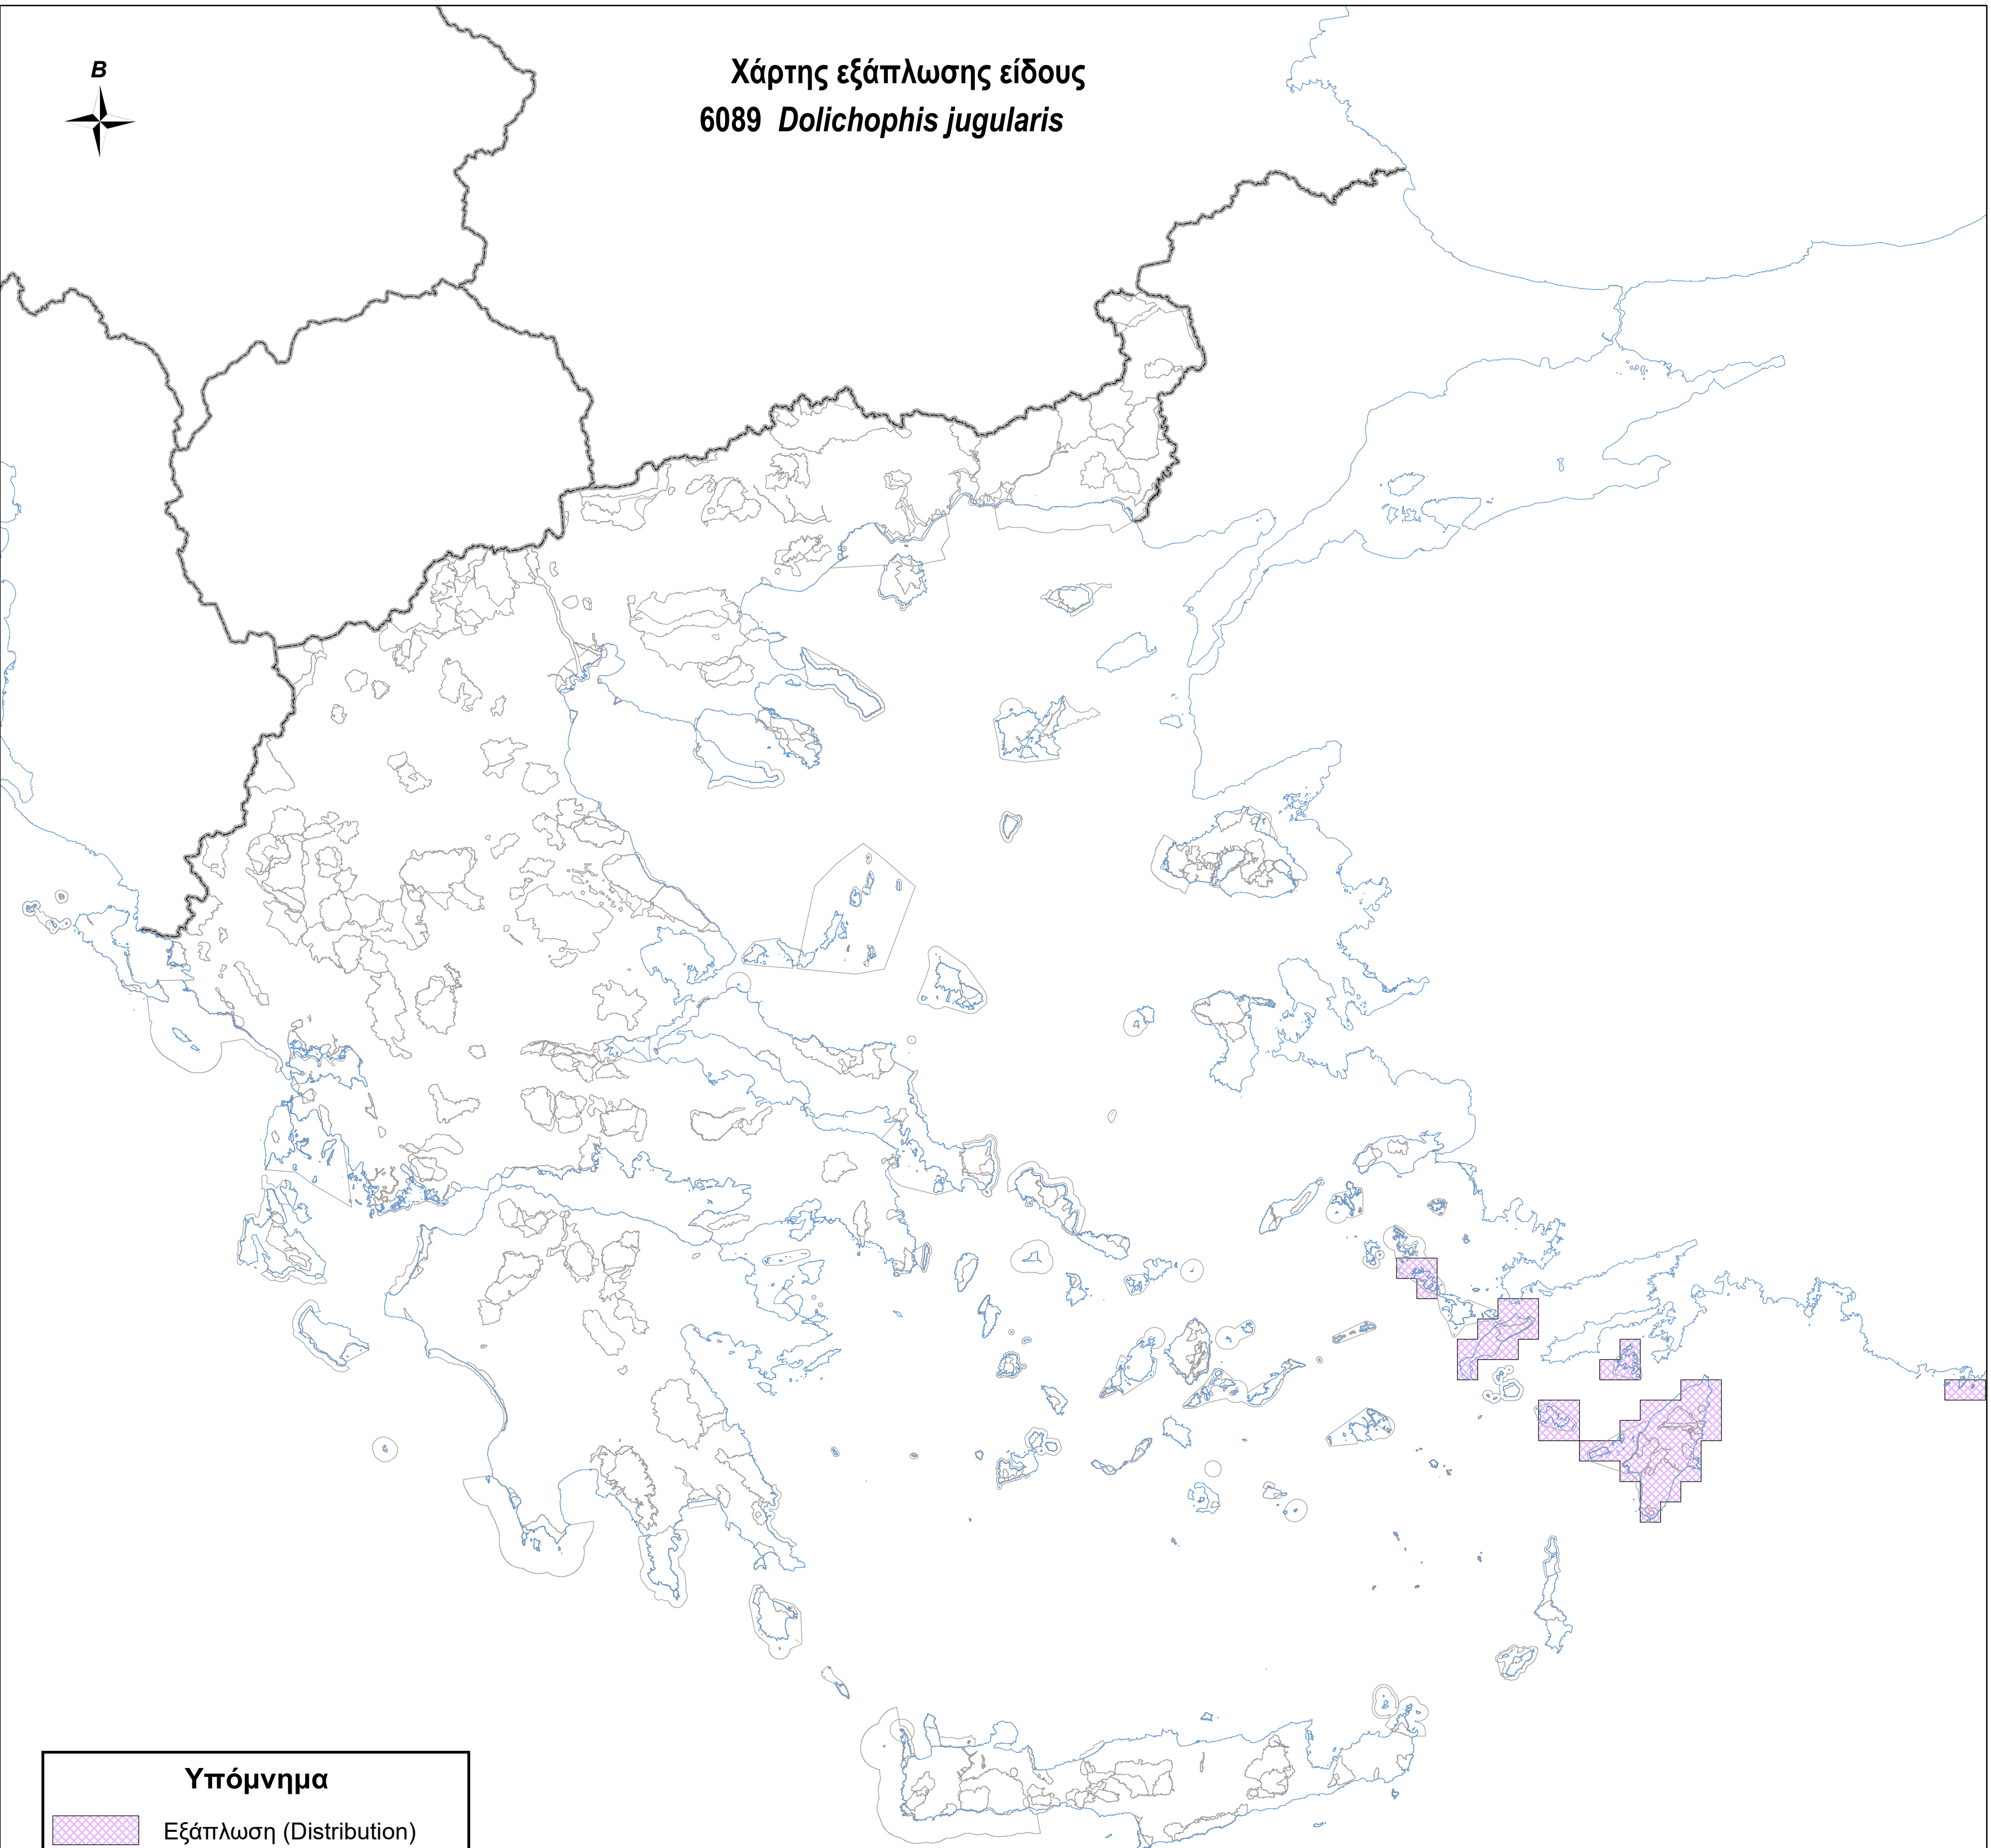

Χάρτης εξάπλωσης είδους  
6089 *Dolichorhis jugularis*

**Υπόμνημα**

-  Εξάπλωση (Distribution)
-  Όρια περιοχών Natura 2000
-  Ακτογραμμή
-  Σύνορα