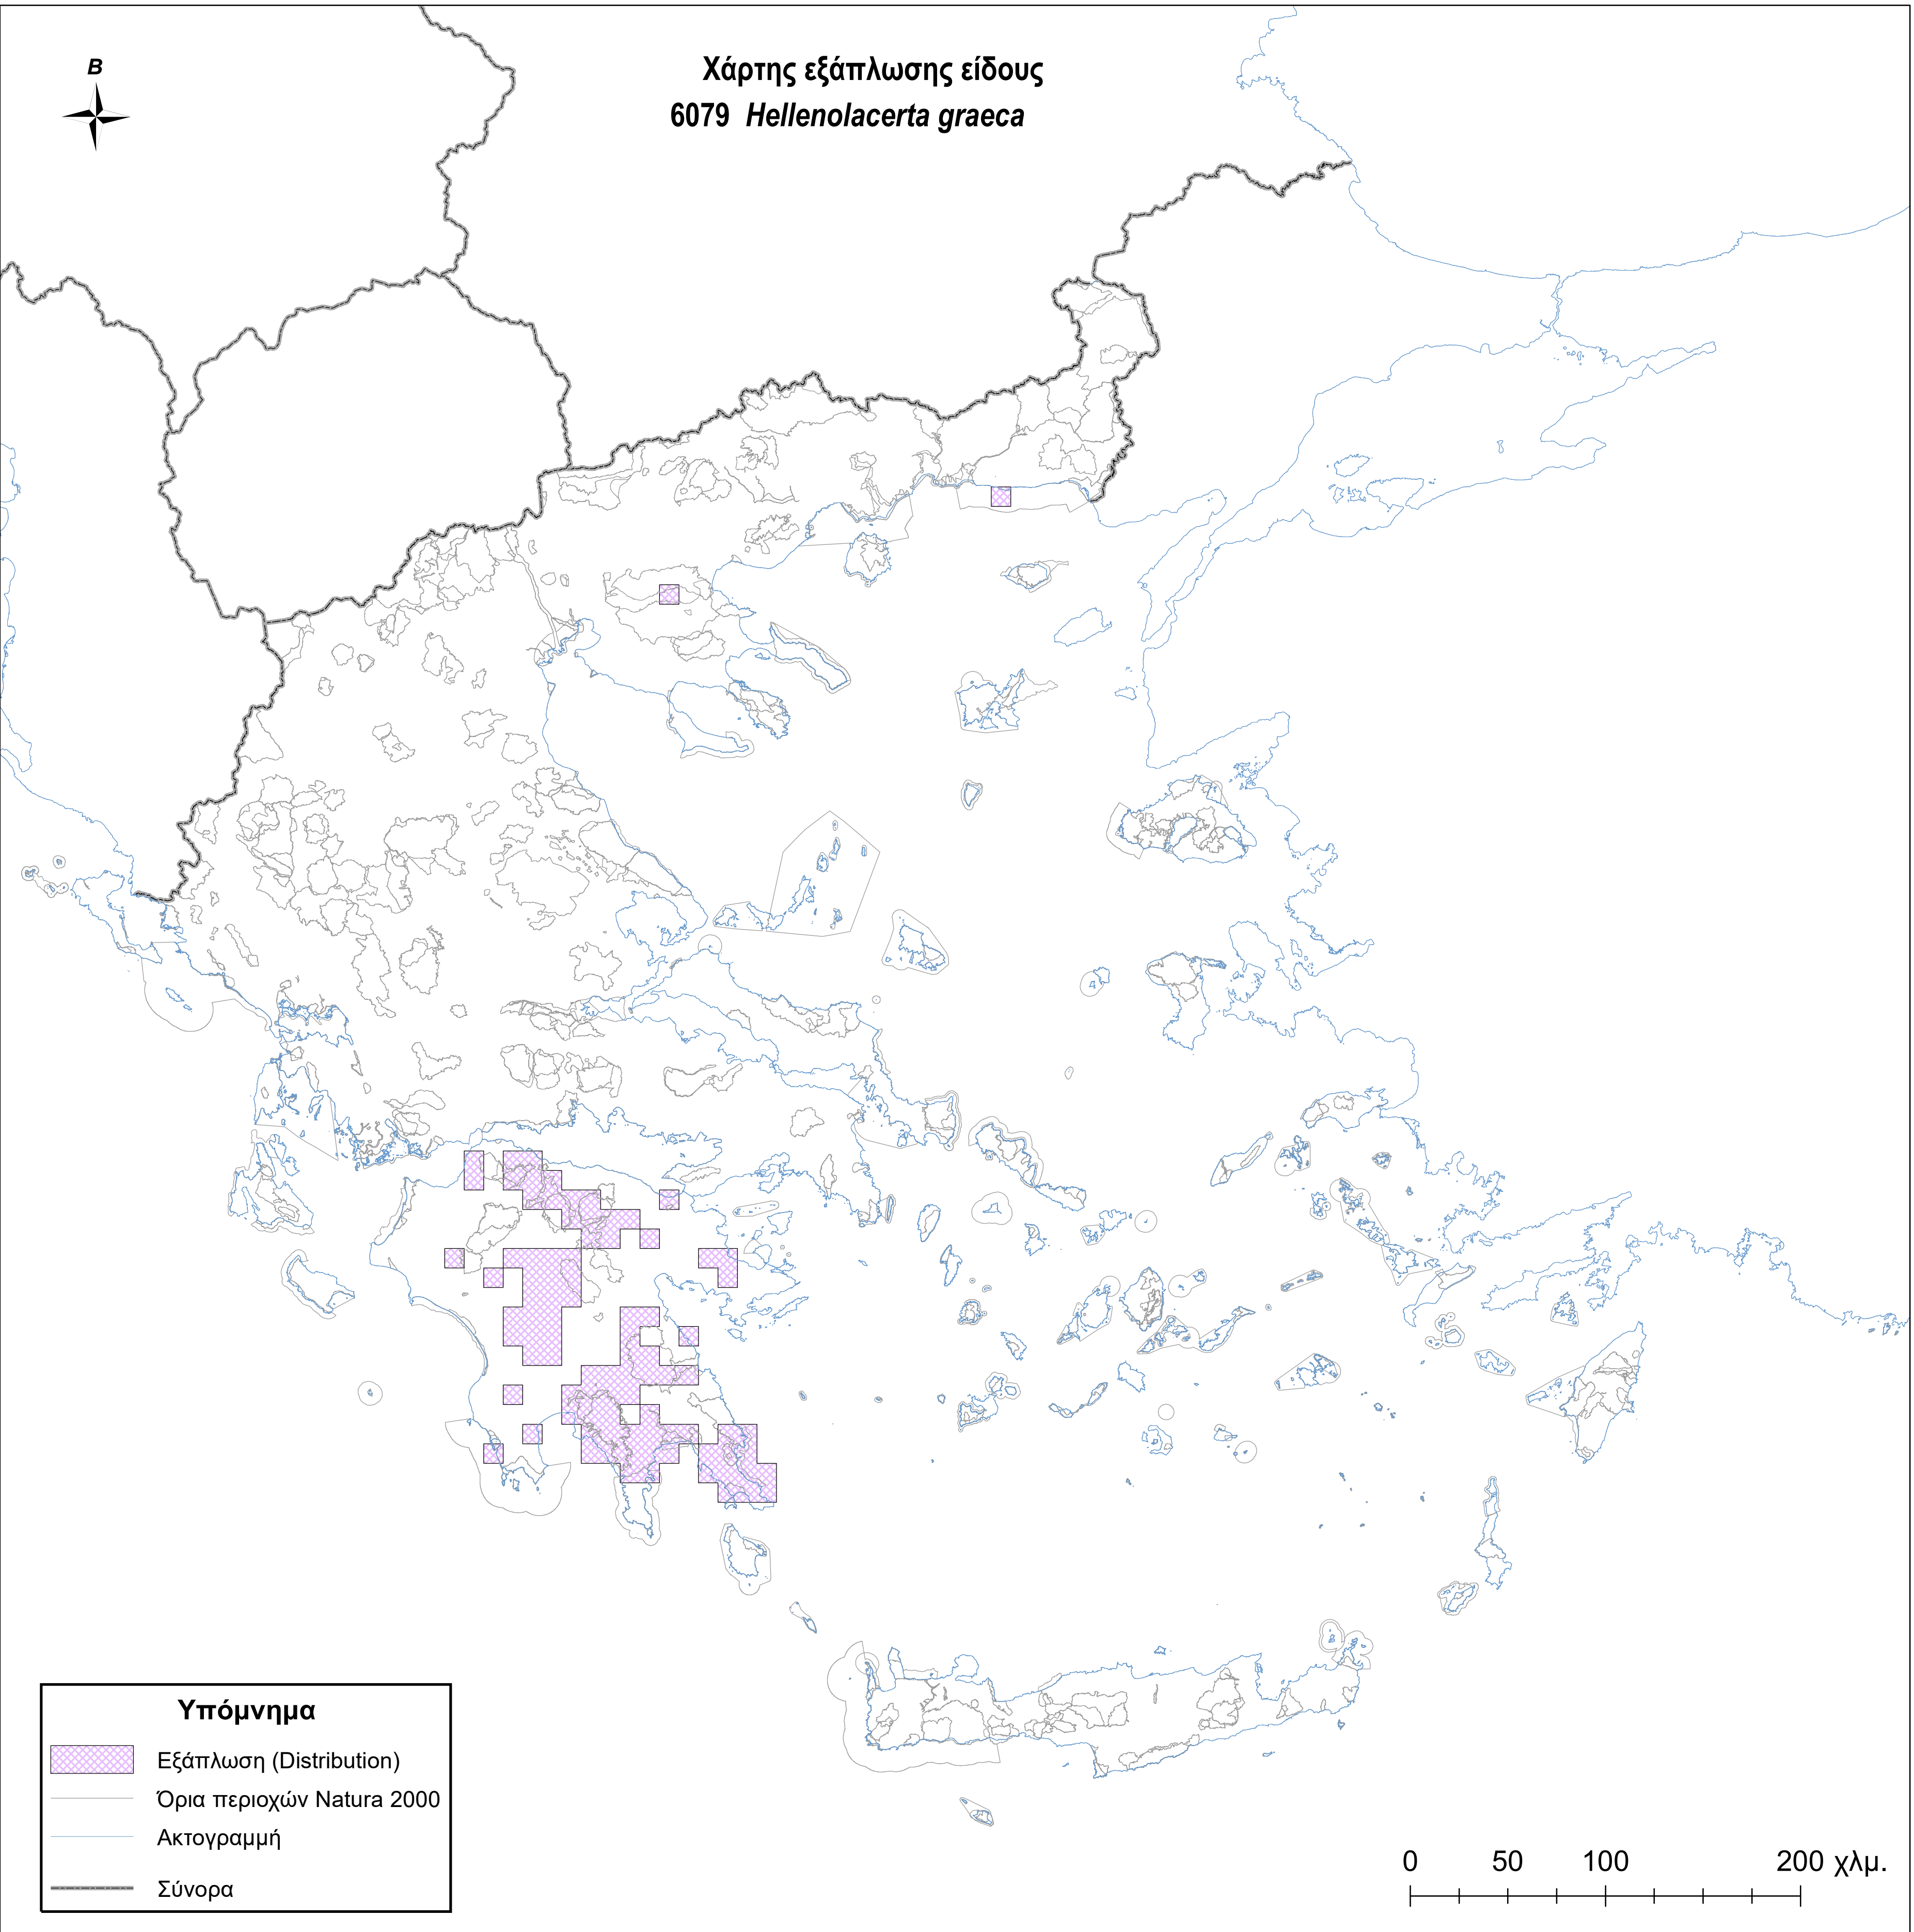

Χάρτης εξάπλωσης είδους
6079 *Hellenolacerta graeca*

Υπόμνημα

-  Εξάπλωση (Distribution)
-  Όρια περιοχών Natura 2000
-  Ακτογραμμή
-  Σύνορα

0 50 100 200 χλμ.