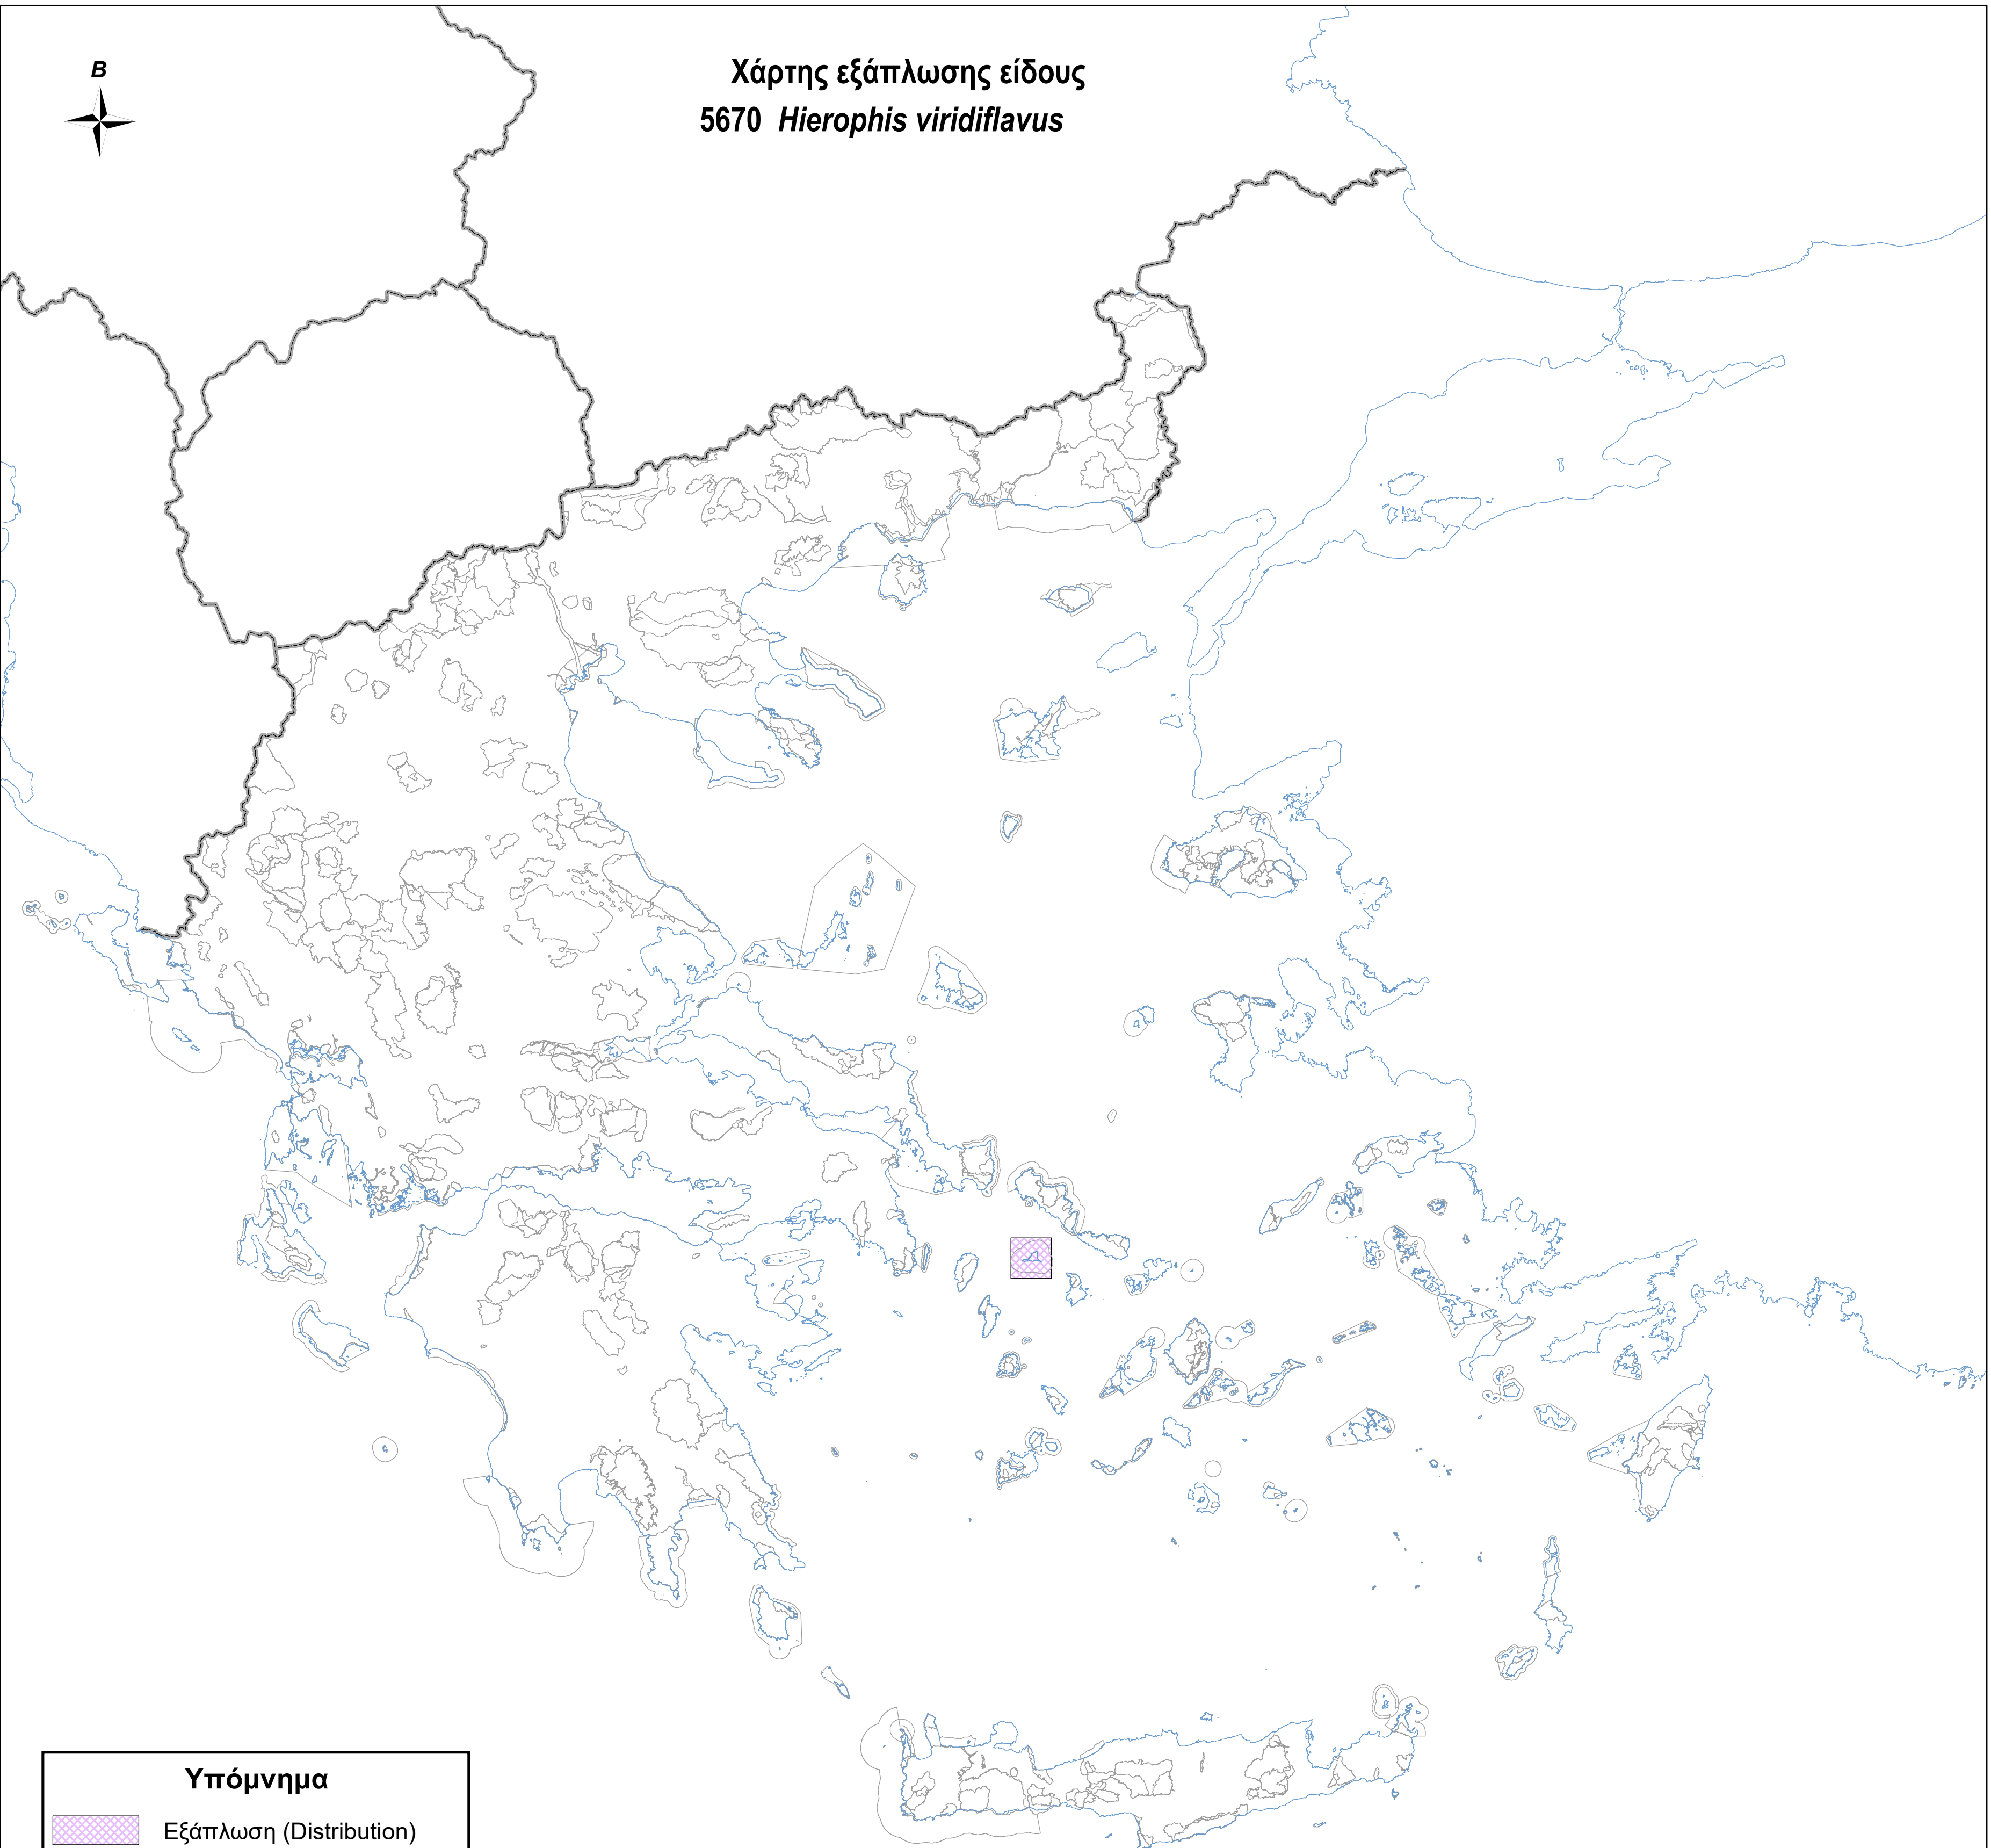

Χάρτης εξάπλωσης είδους
5670 *Hierophis viridiflavus*

Υπόμνημα

-  Εξάπλωση (Distribution)
-  Όρια περιοχών Natura 2000
-  Ακτογραμμή
-  Σύνορα