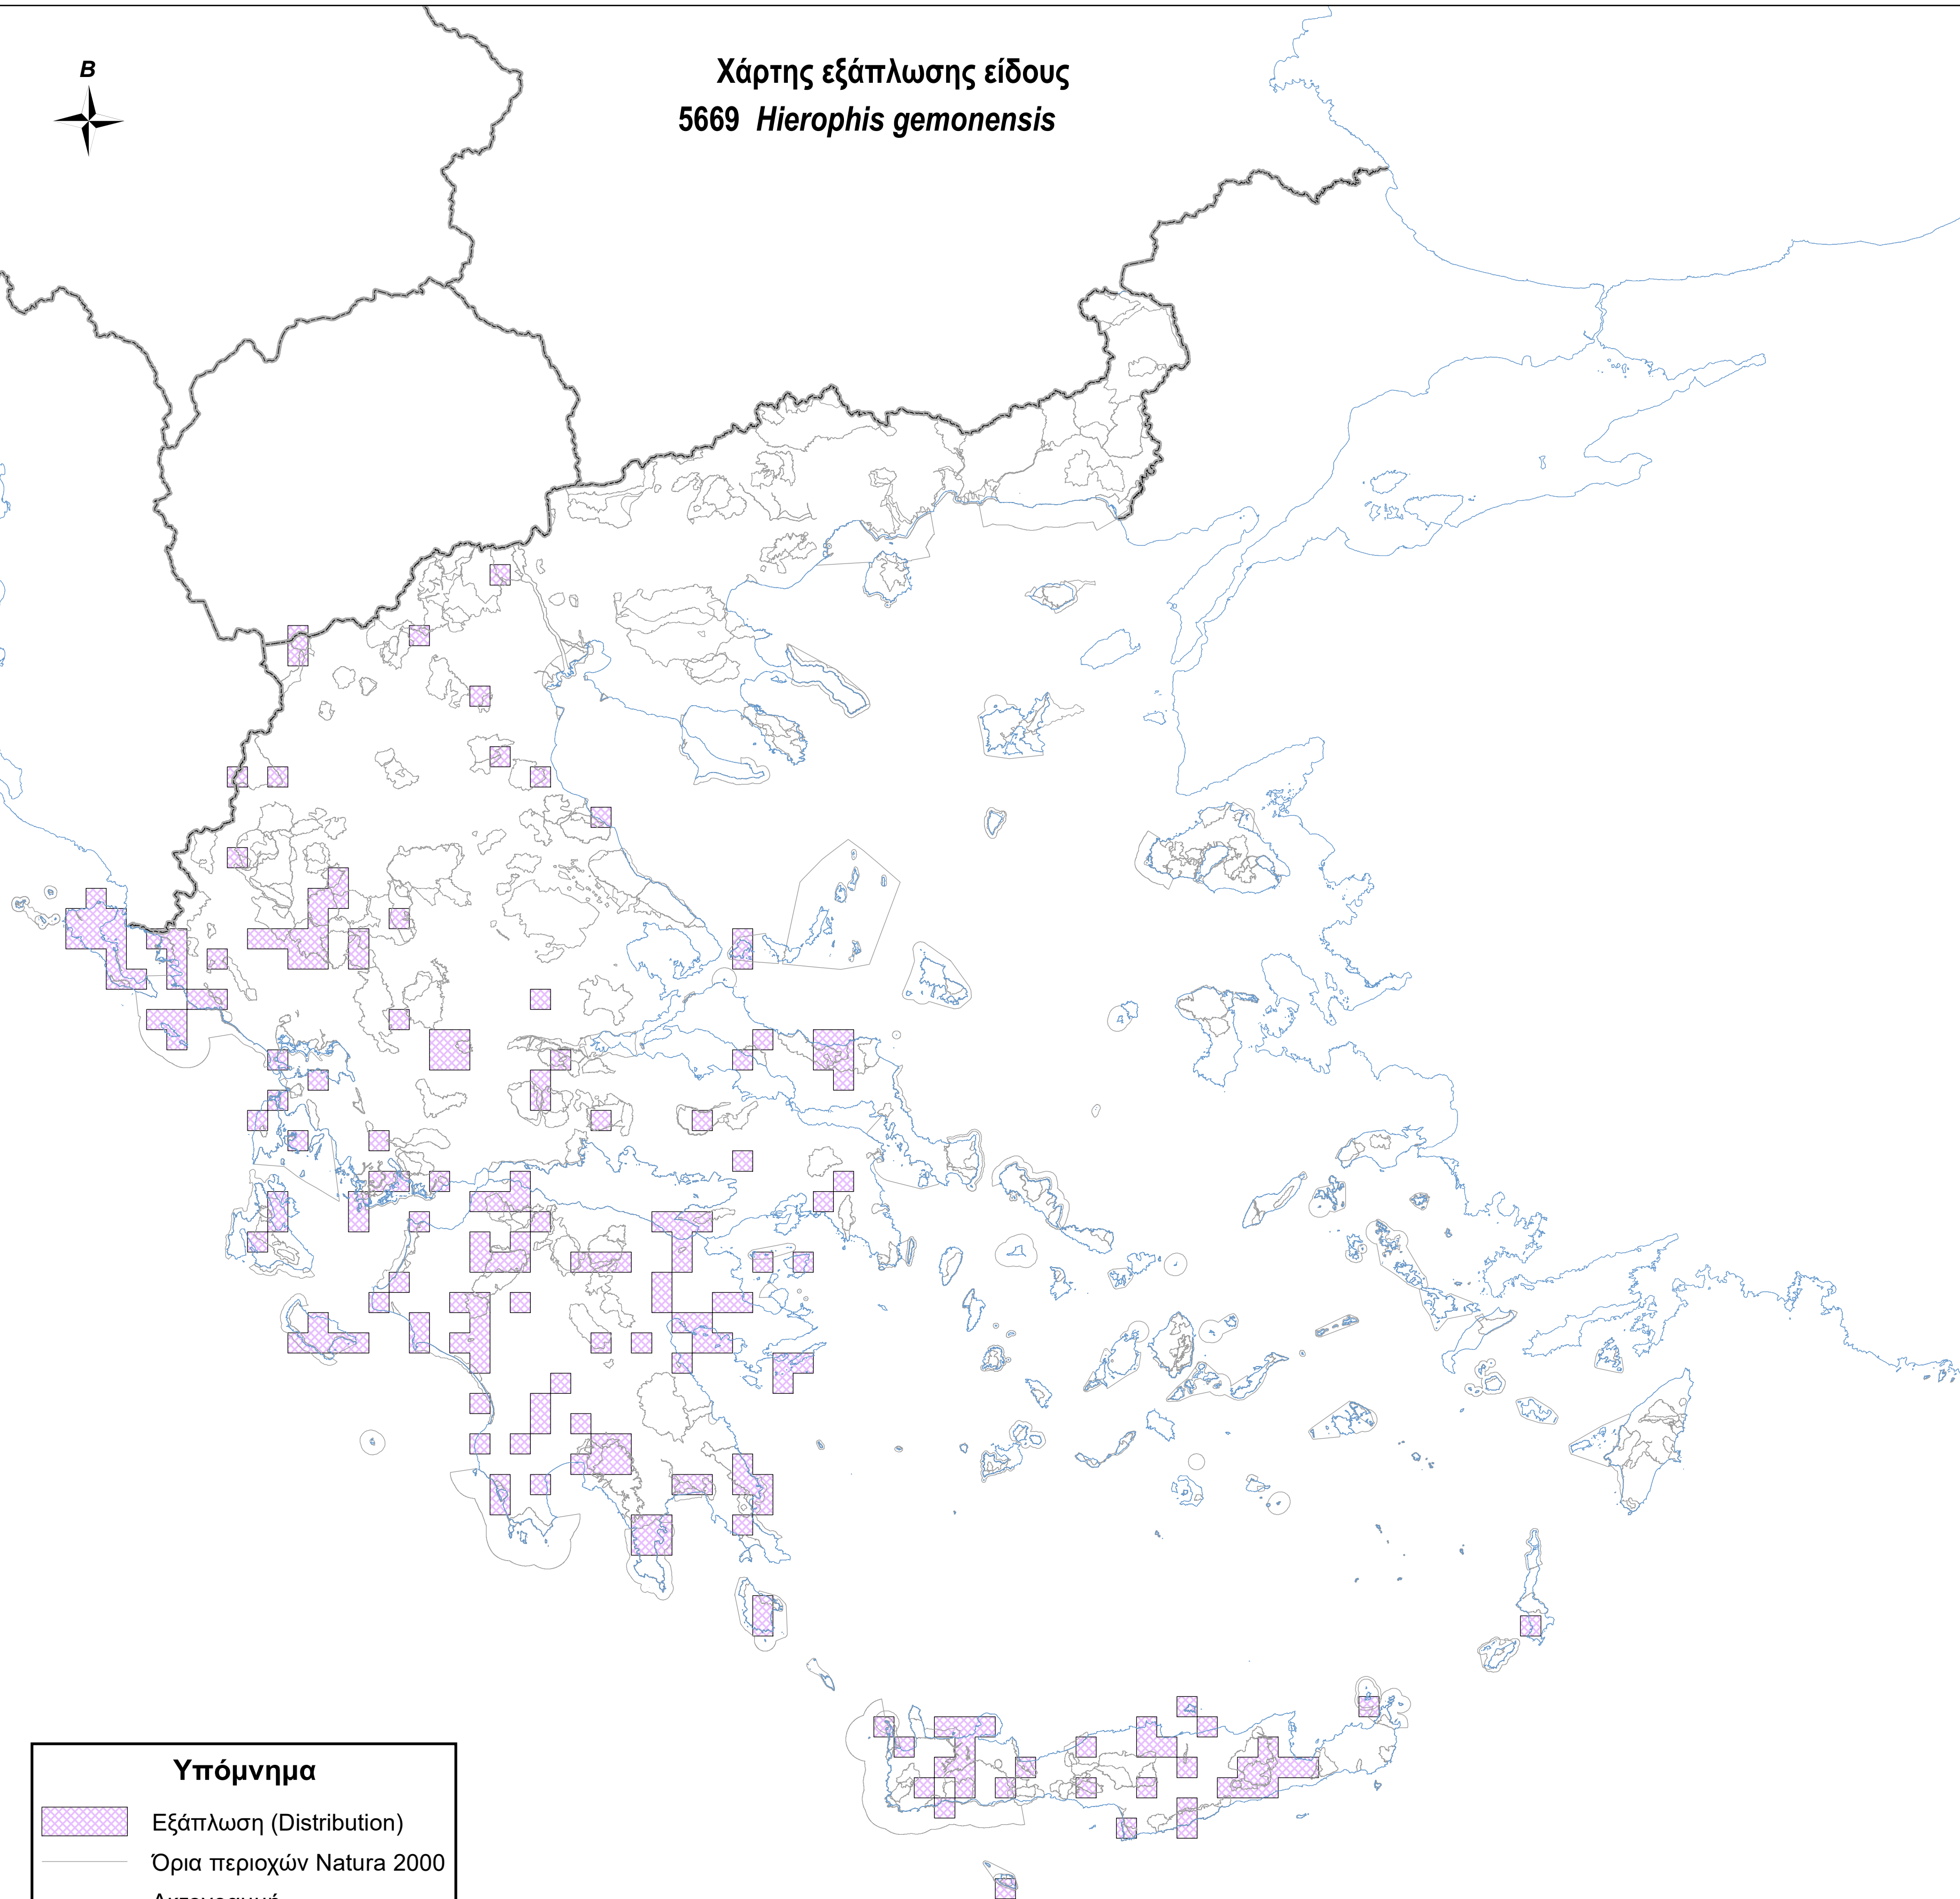

Χάρτης εξάπλωσης είδους  
5669 *Hierophis gemonensis*

**Υπόμνημα**

-  Εξάπλωση (Distribution)
-  Όρια περιοχών Natura 2000
-  Ακτογραμμή
-  Σύνορα