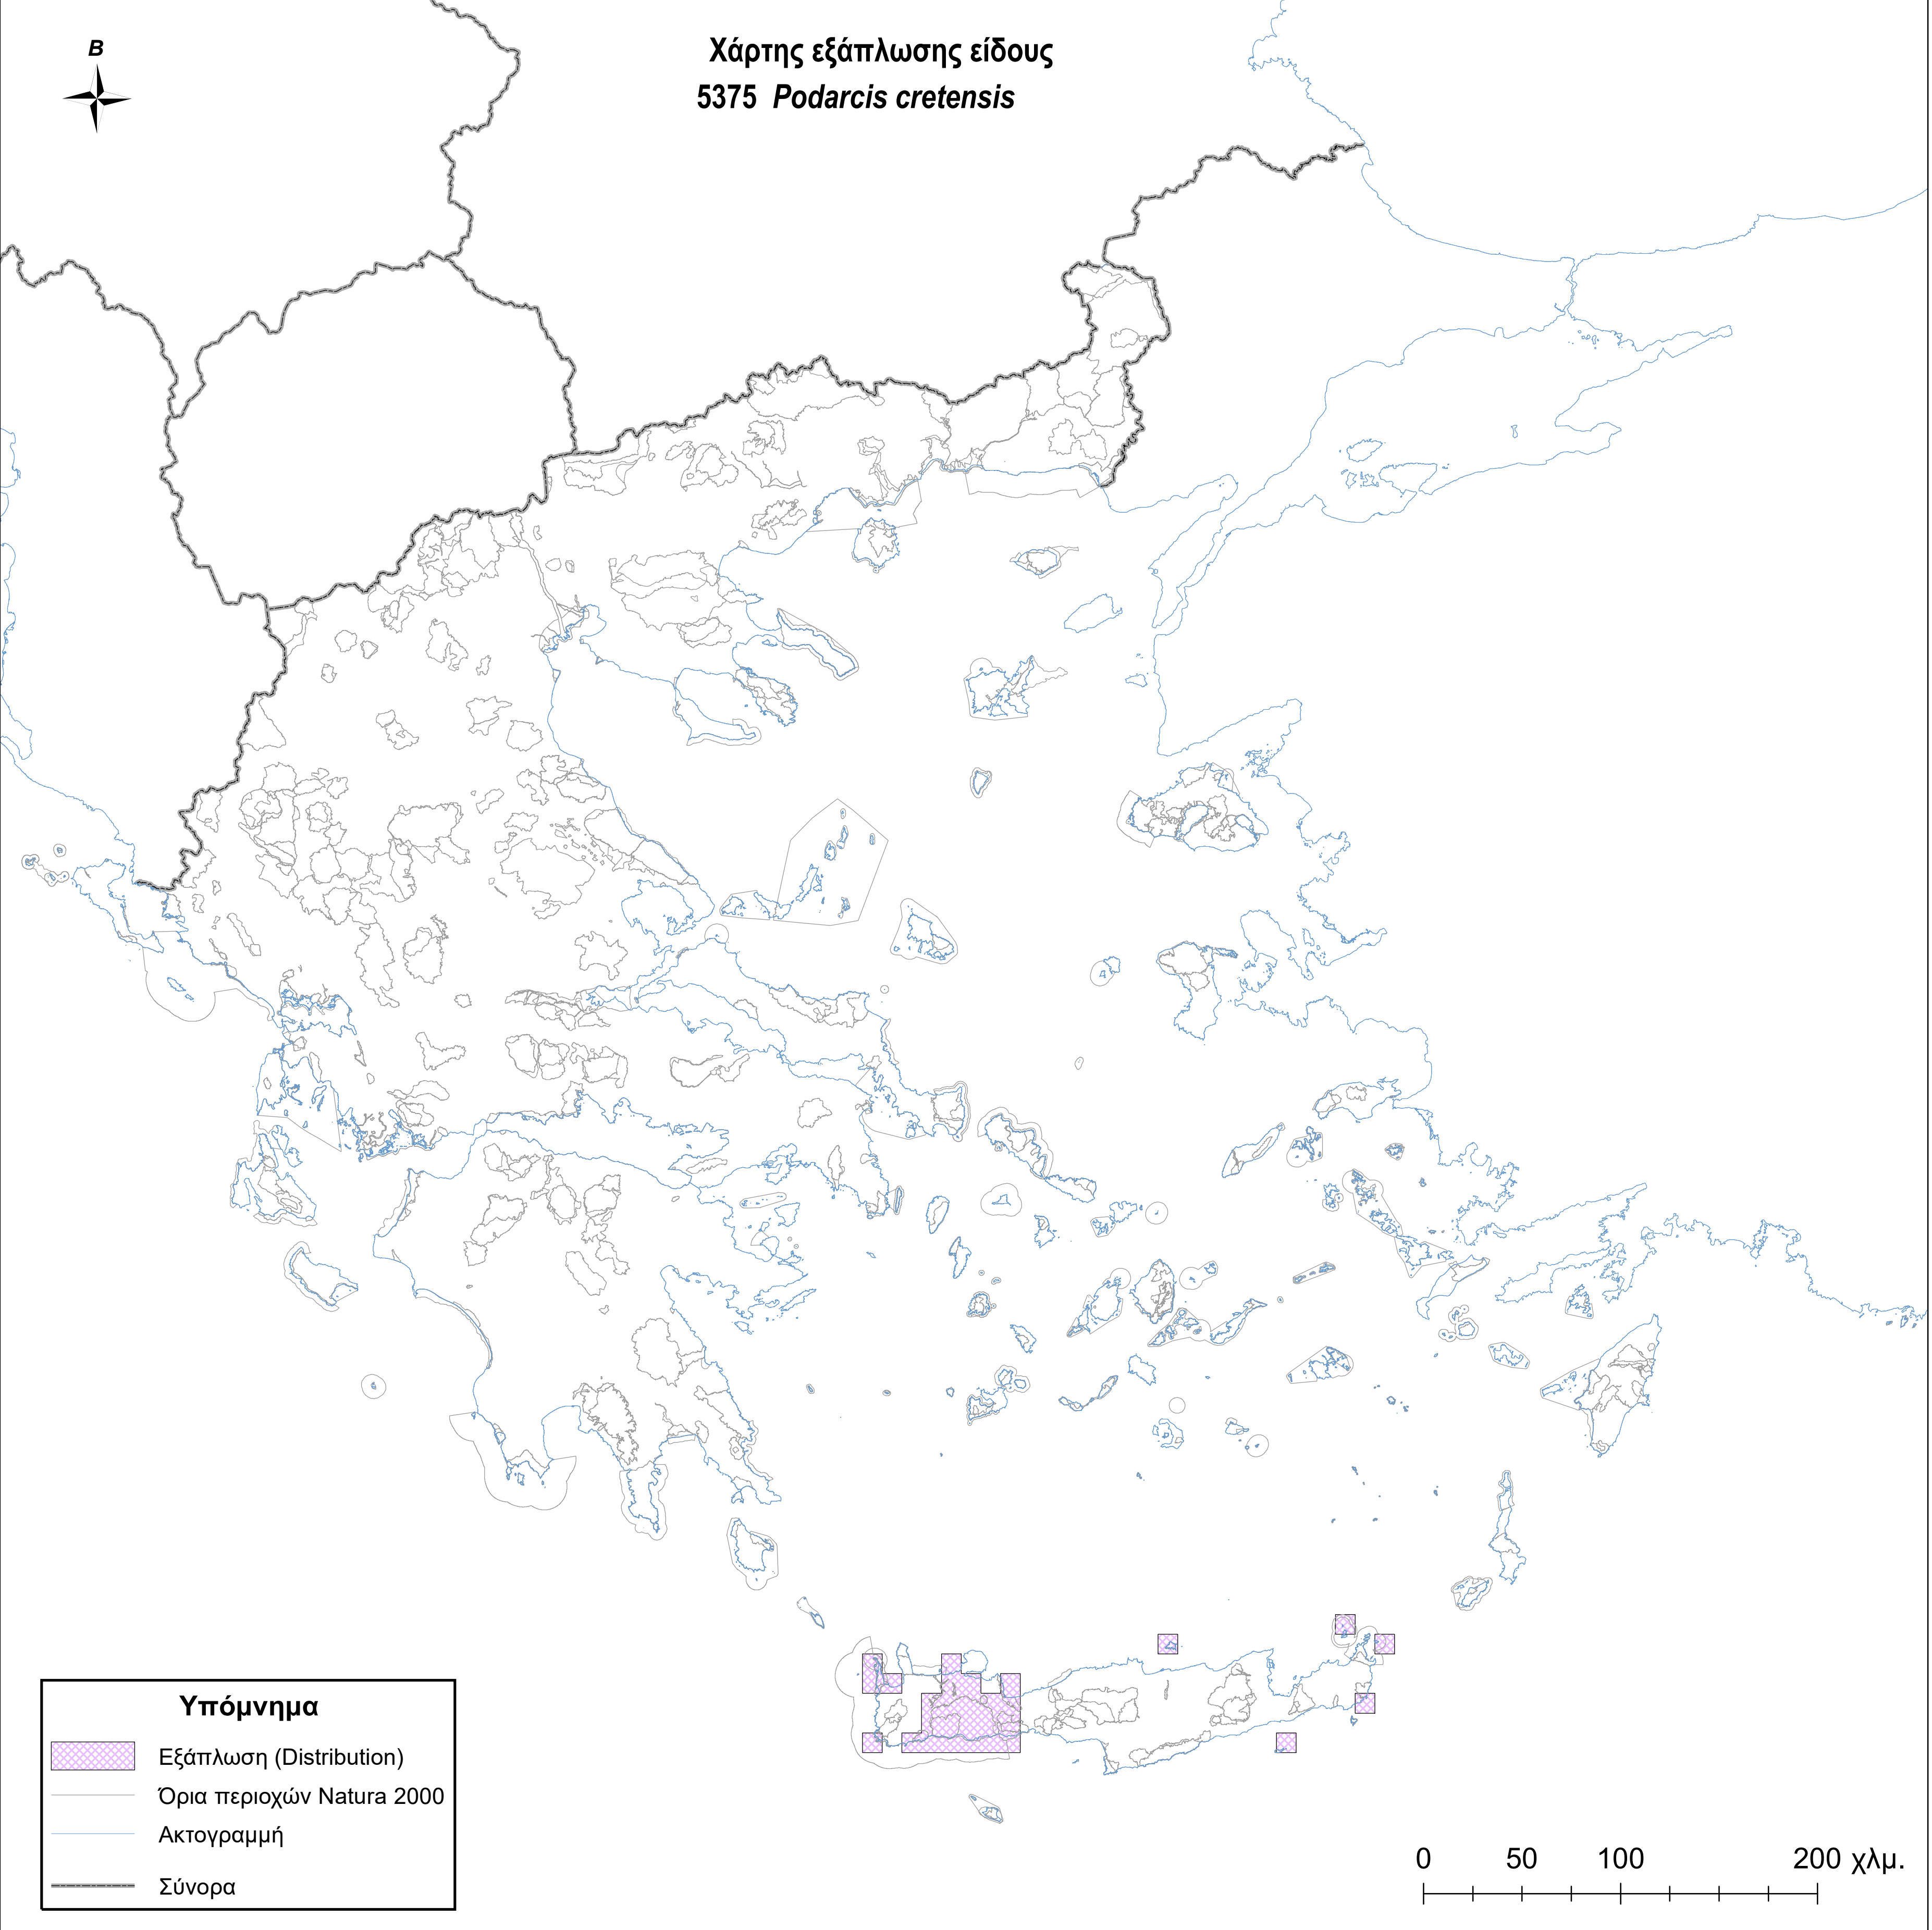

Χάρτης εξάπλωσης είδους  
5375 *Podarcis cretensis*

**Υπόμνημα**

-  Εξάπλωση (Distribution)
-  Όρια περιοχών Natura 2000
-  Ακτογραμμή
-  Σύνορα