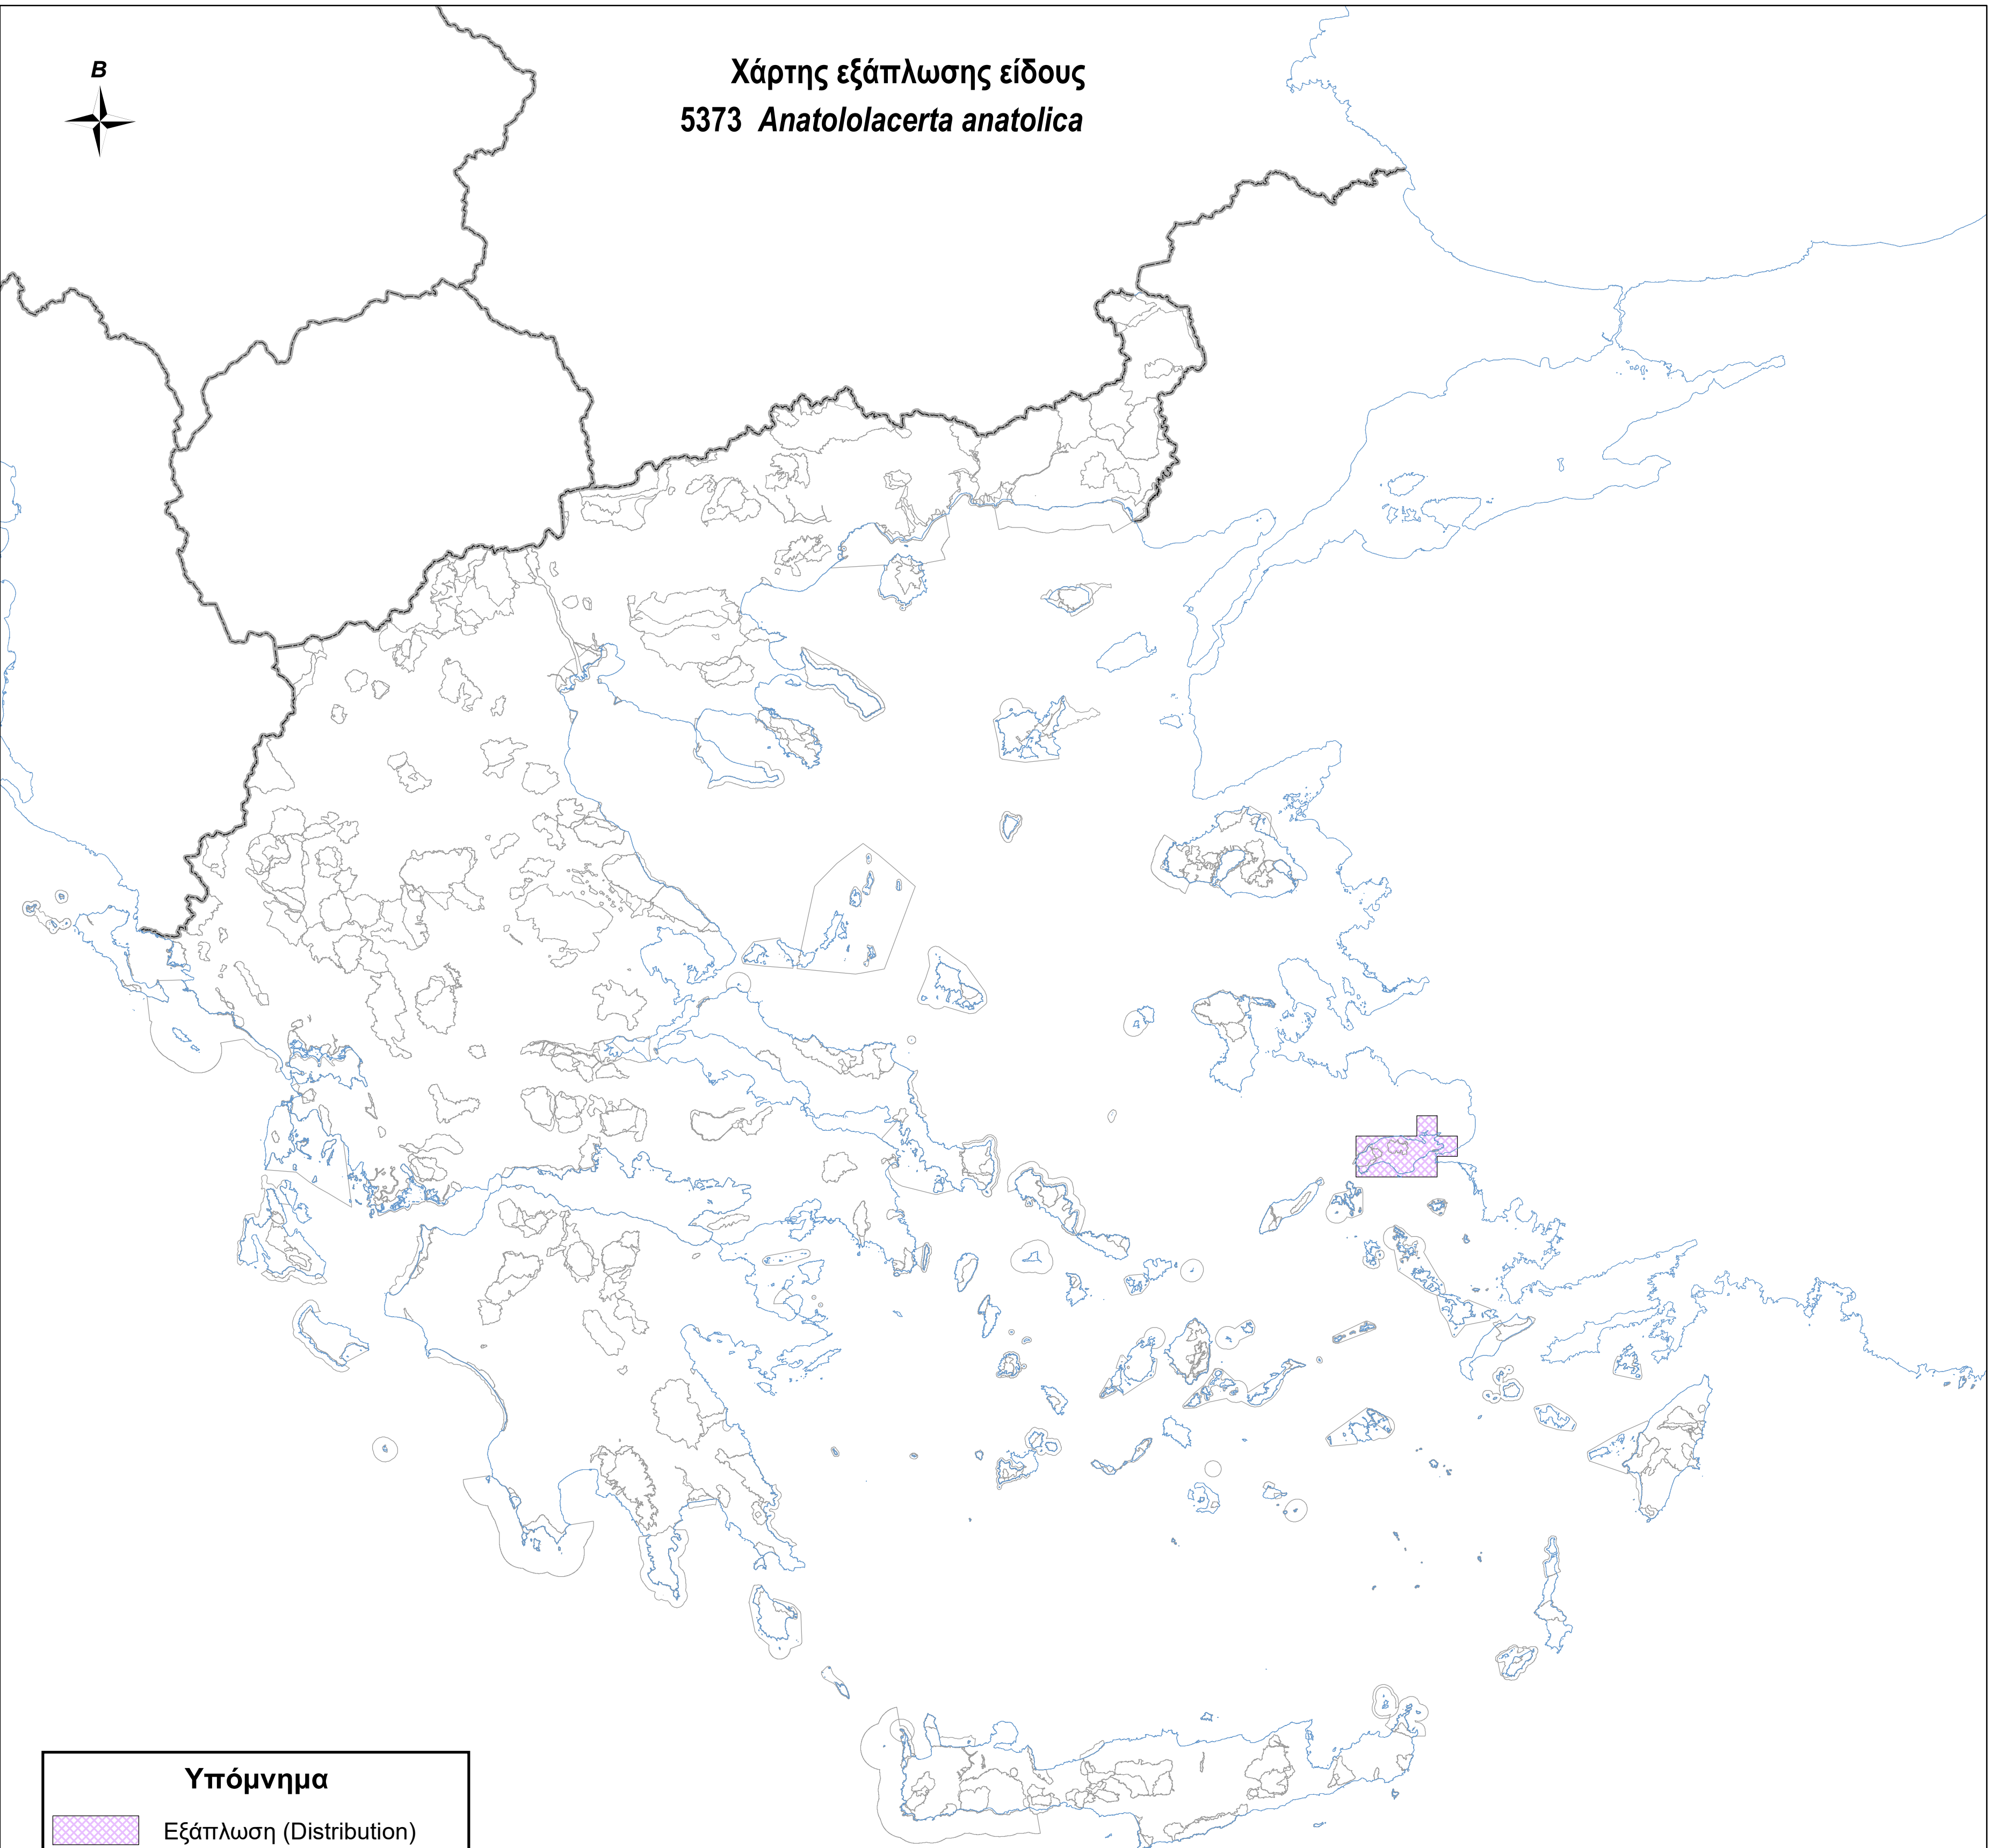

Χάρτης εξάπλωσης είδους
5373 *Anatololacerta anatica*

Υπόμνημα

-  Εξάπλωση (Distribution)
-  Όρια περιοχών Natura 2000
-  Ακτογραμμή
-  Σύνορα