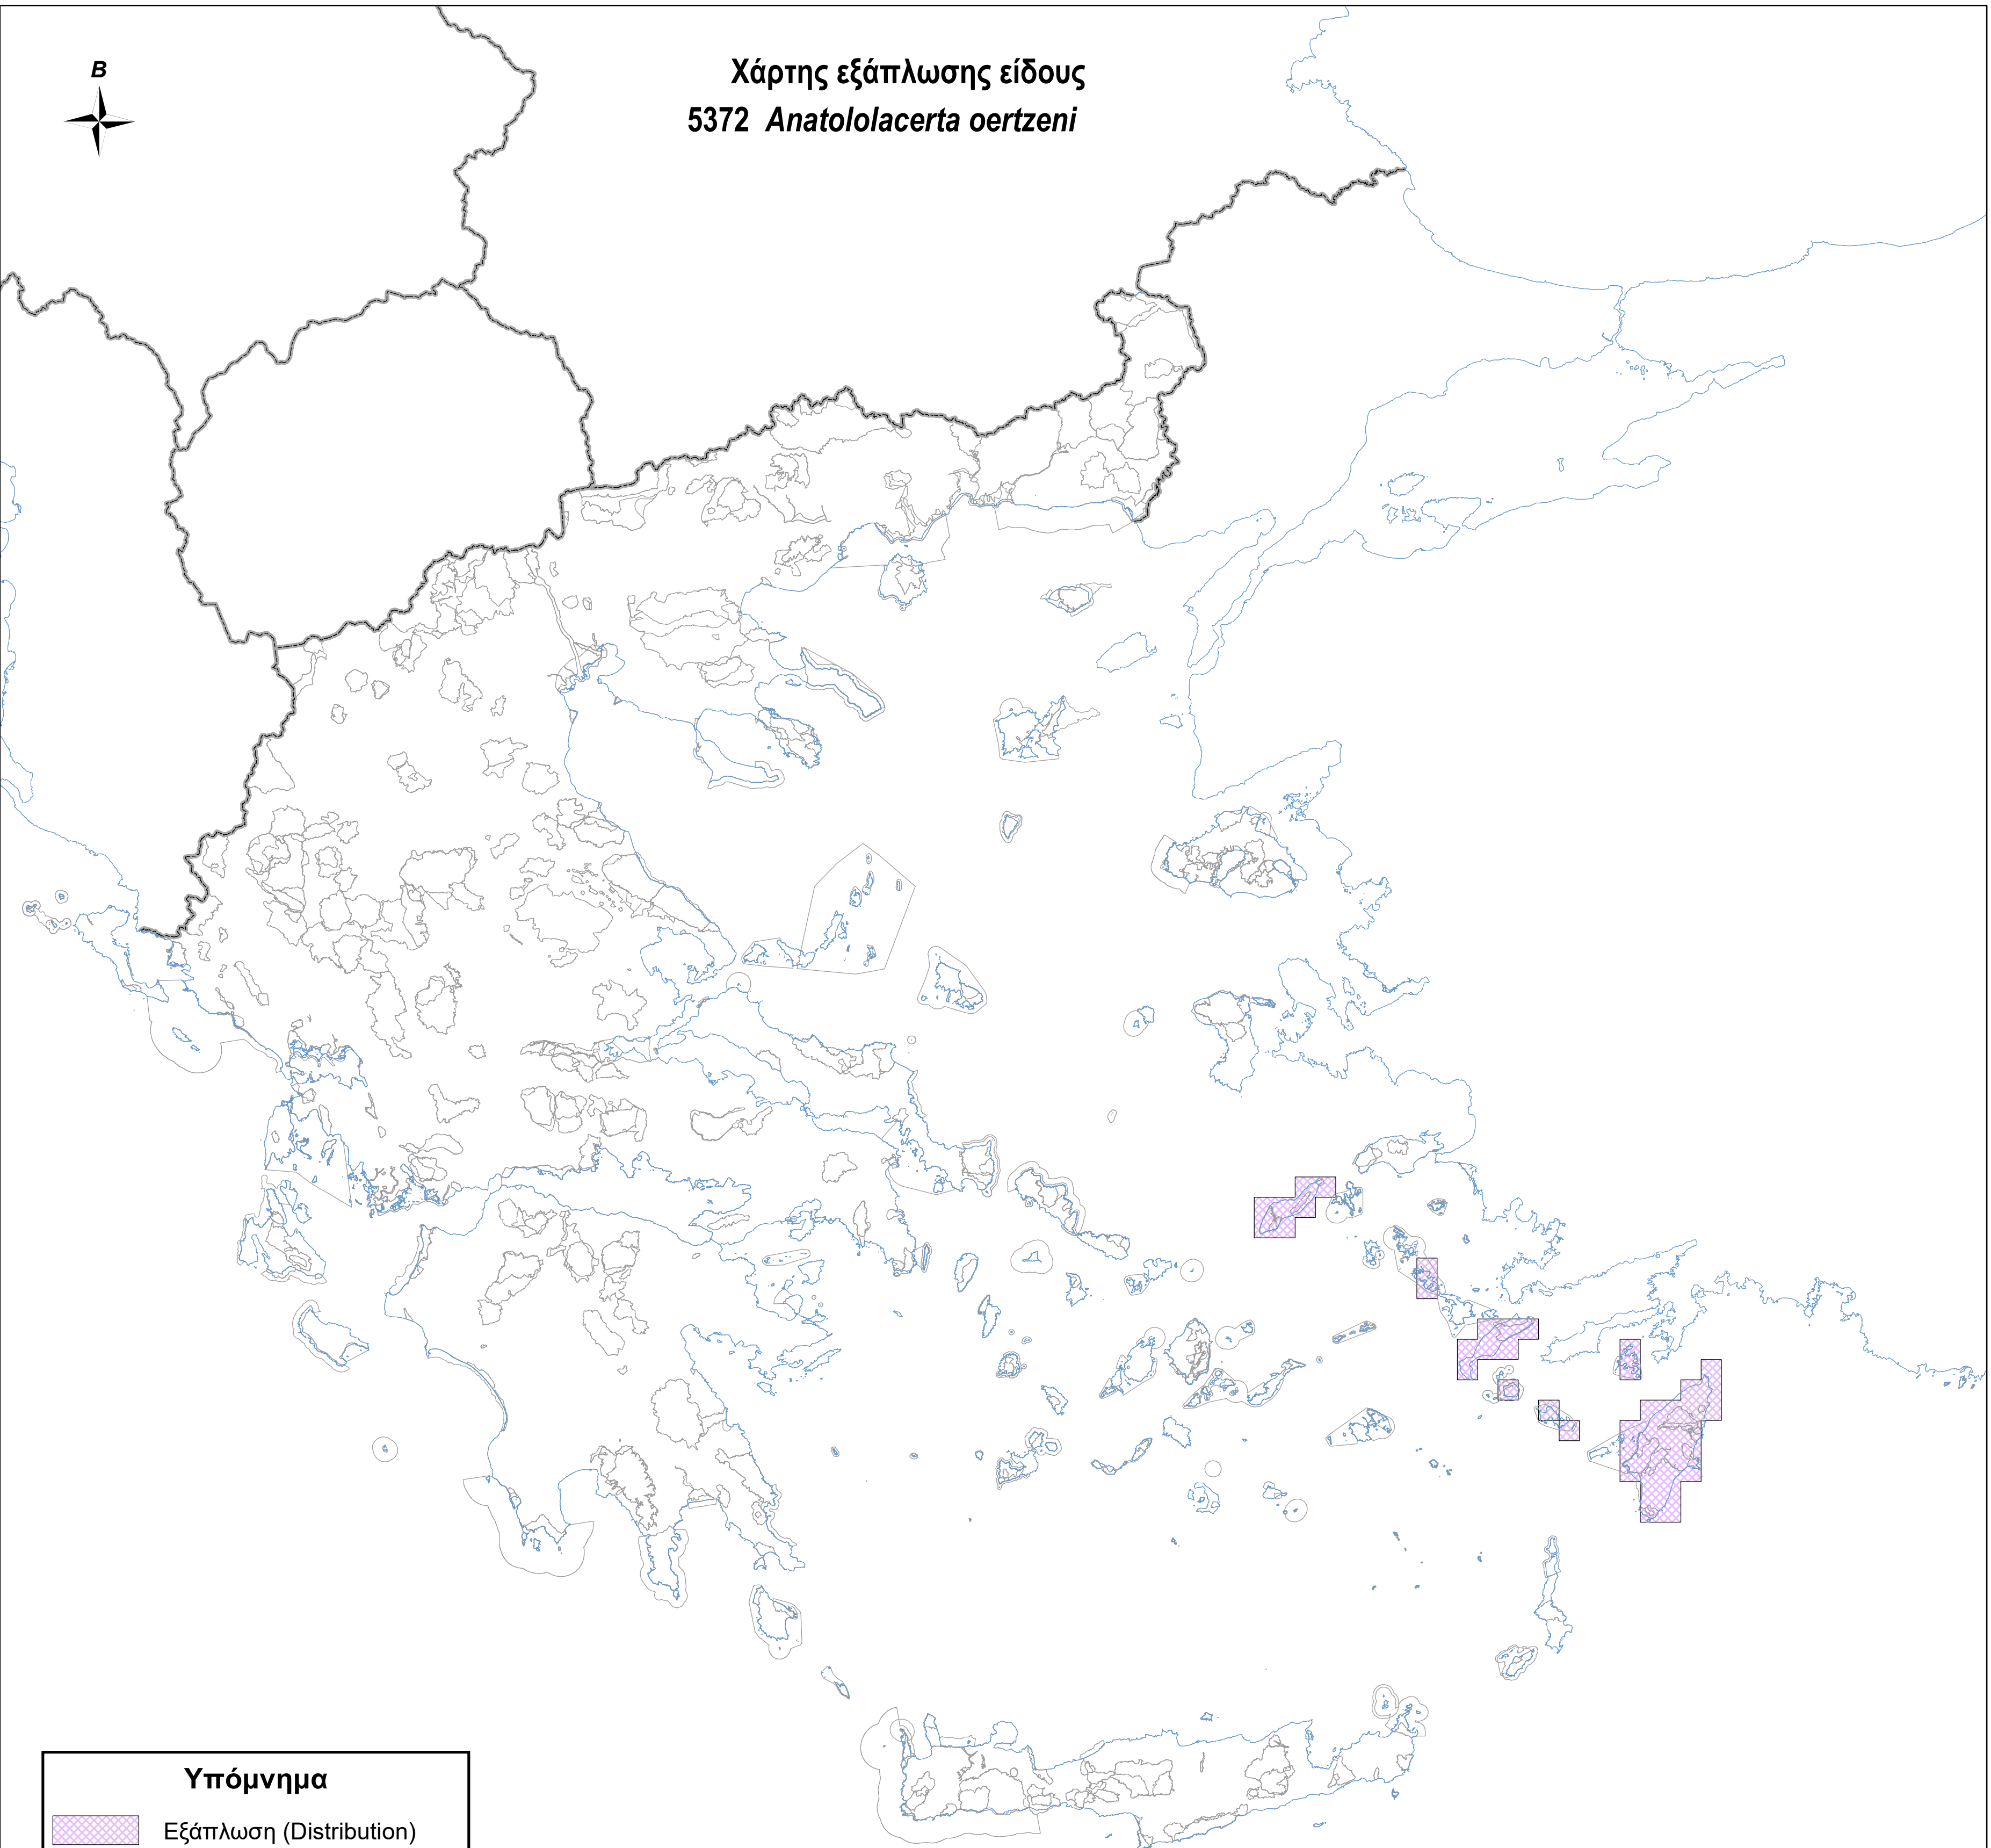

Χάρτης εξάπλωσης είδους
5372 *Anatololacerta oertzeni*

Υπόμνημα

-  Εξάπλωση (Distribution)
-  Όρια περιοχών Natura 2000
-  Ακτογραμμή
-  Σύνορα