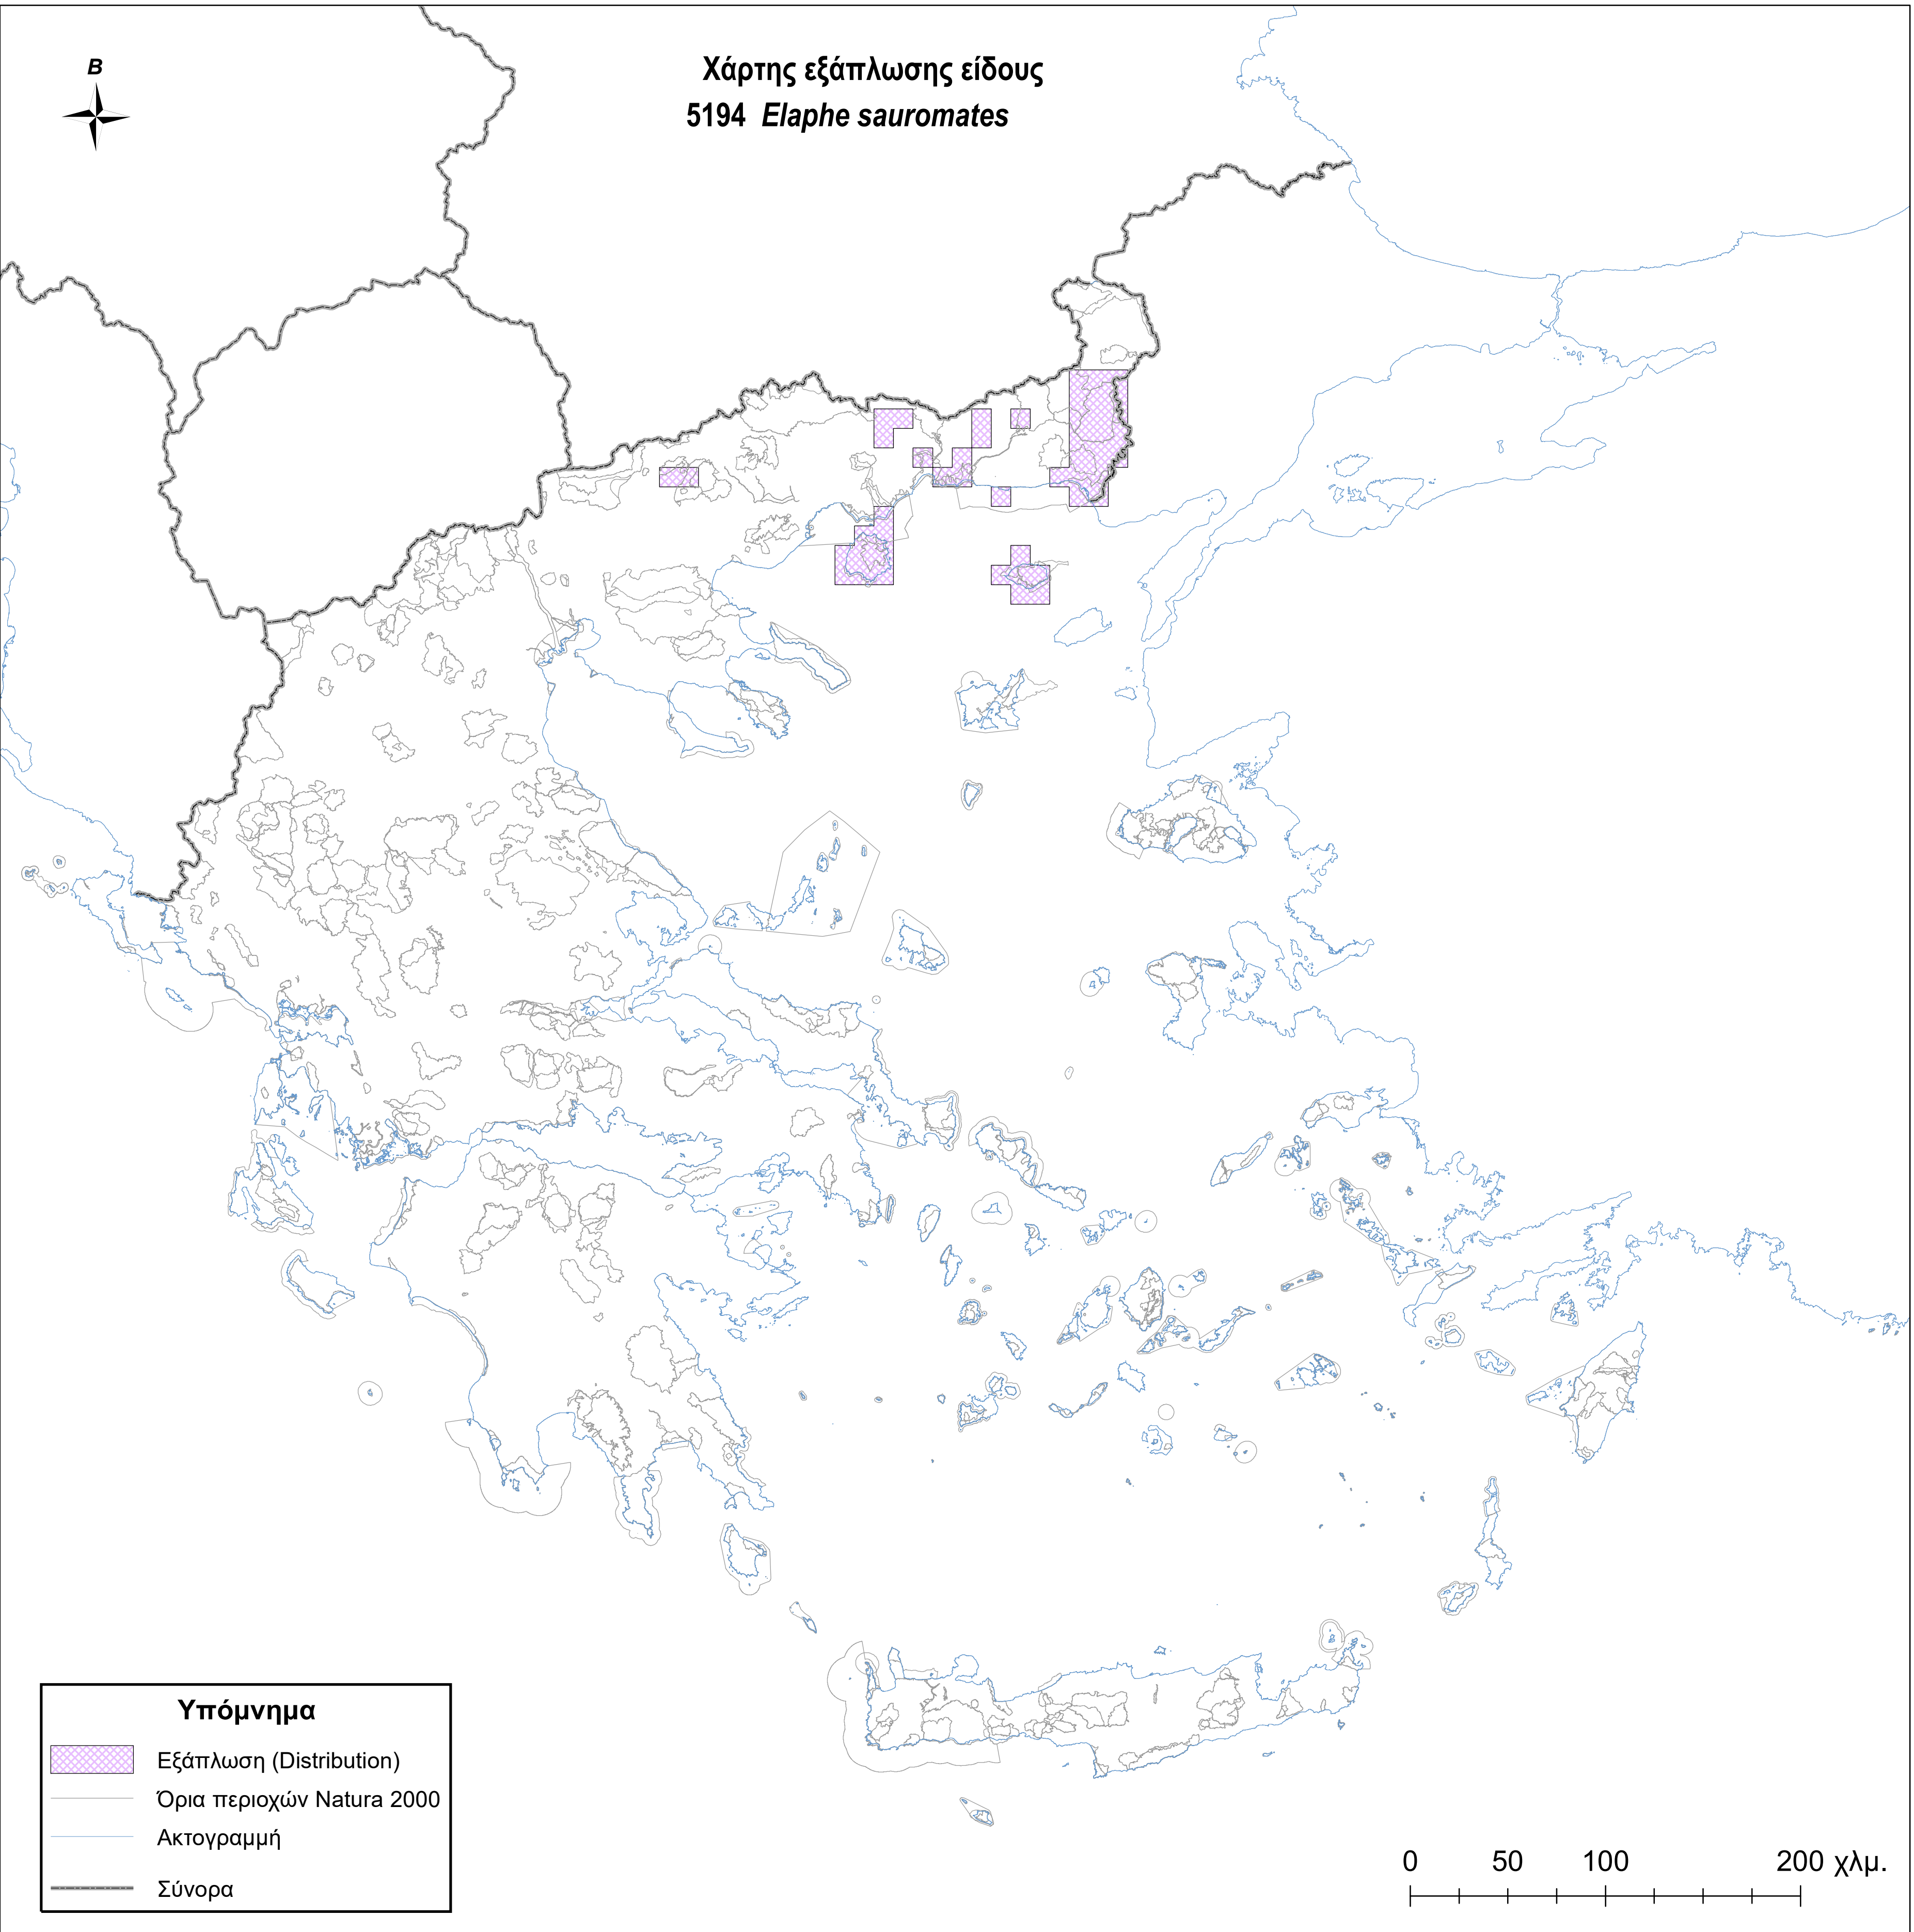

Χάρτης εξάπλωσης είδους
5194 *Elaphe sauromates*

Υπόμνημα

-  Εξάπλωση (Distribution)
-  Όρια περιοχών Natura 2000
-  Ακτογραμμή
-  Σύνορα