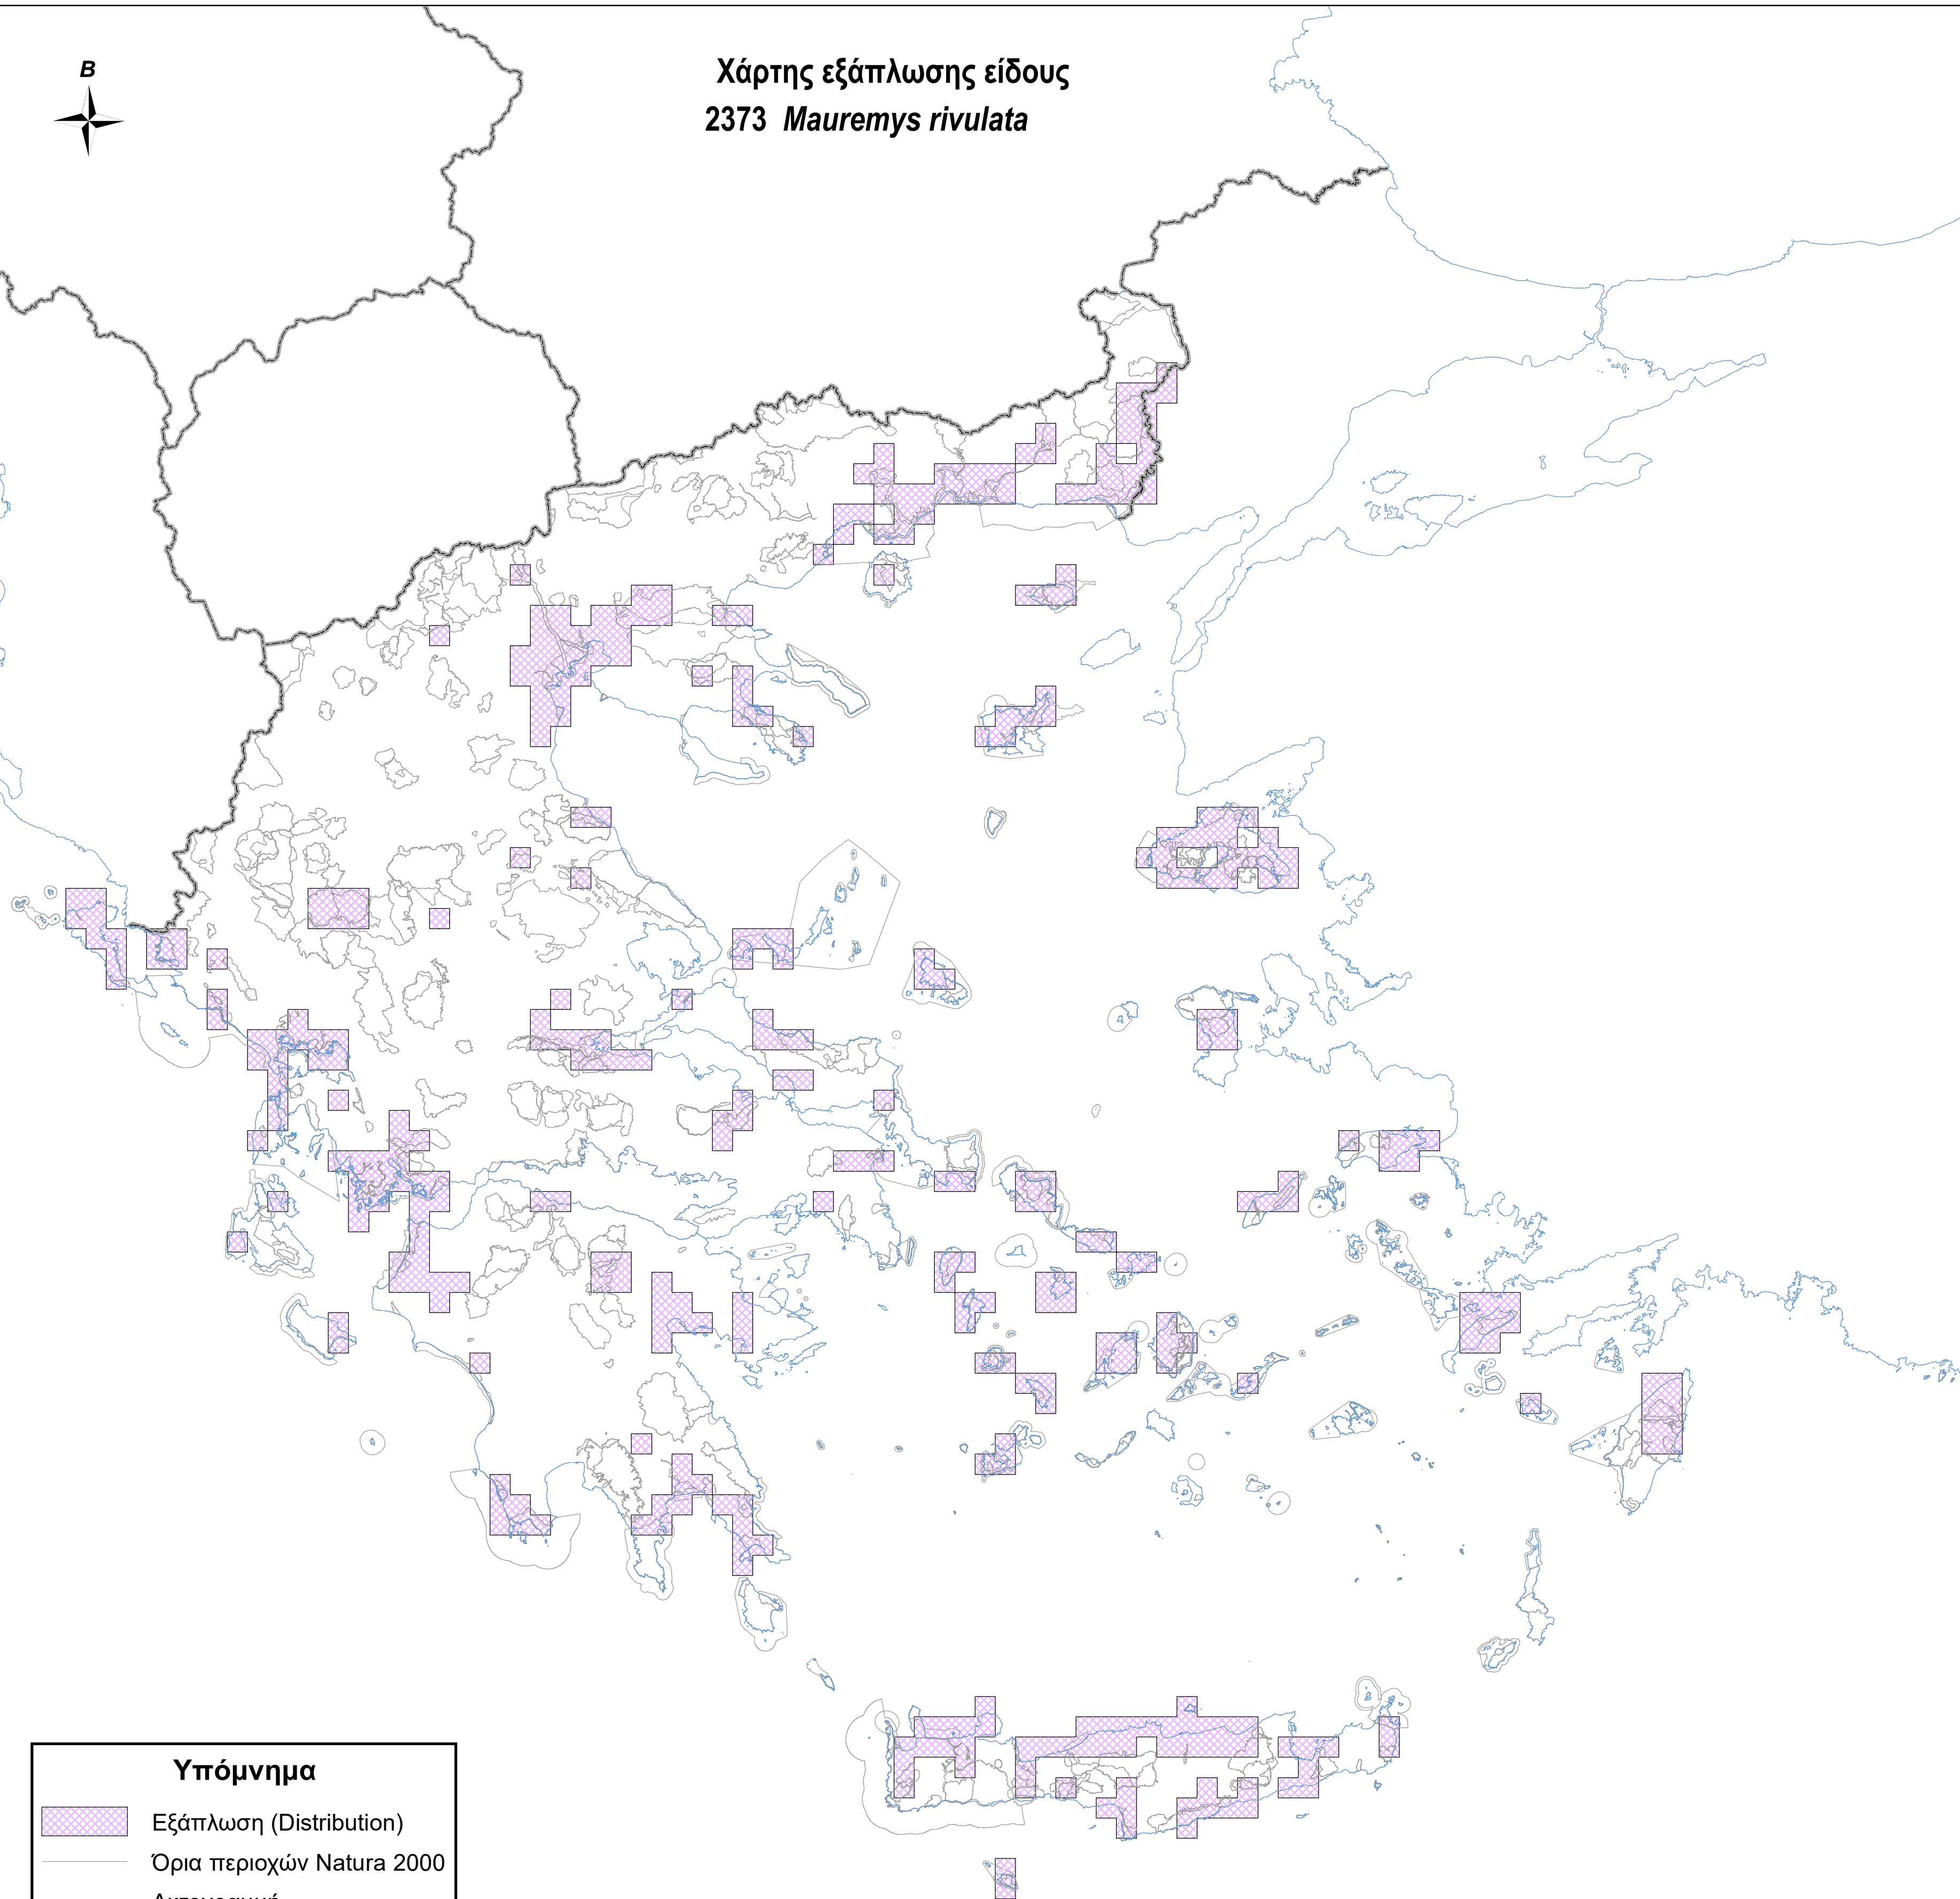

Χάρτης εξάπλωσης είδους  
2373 *Mauremys rivulata*

**Υπόμνημα**

-  Εξάπλωση (Distribution)
-  Όρια περιοχών Natura 2000
-  Ακτογραμμή
-  Σύνορα