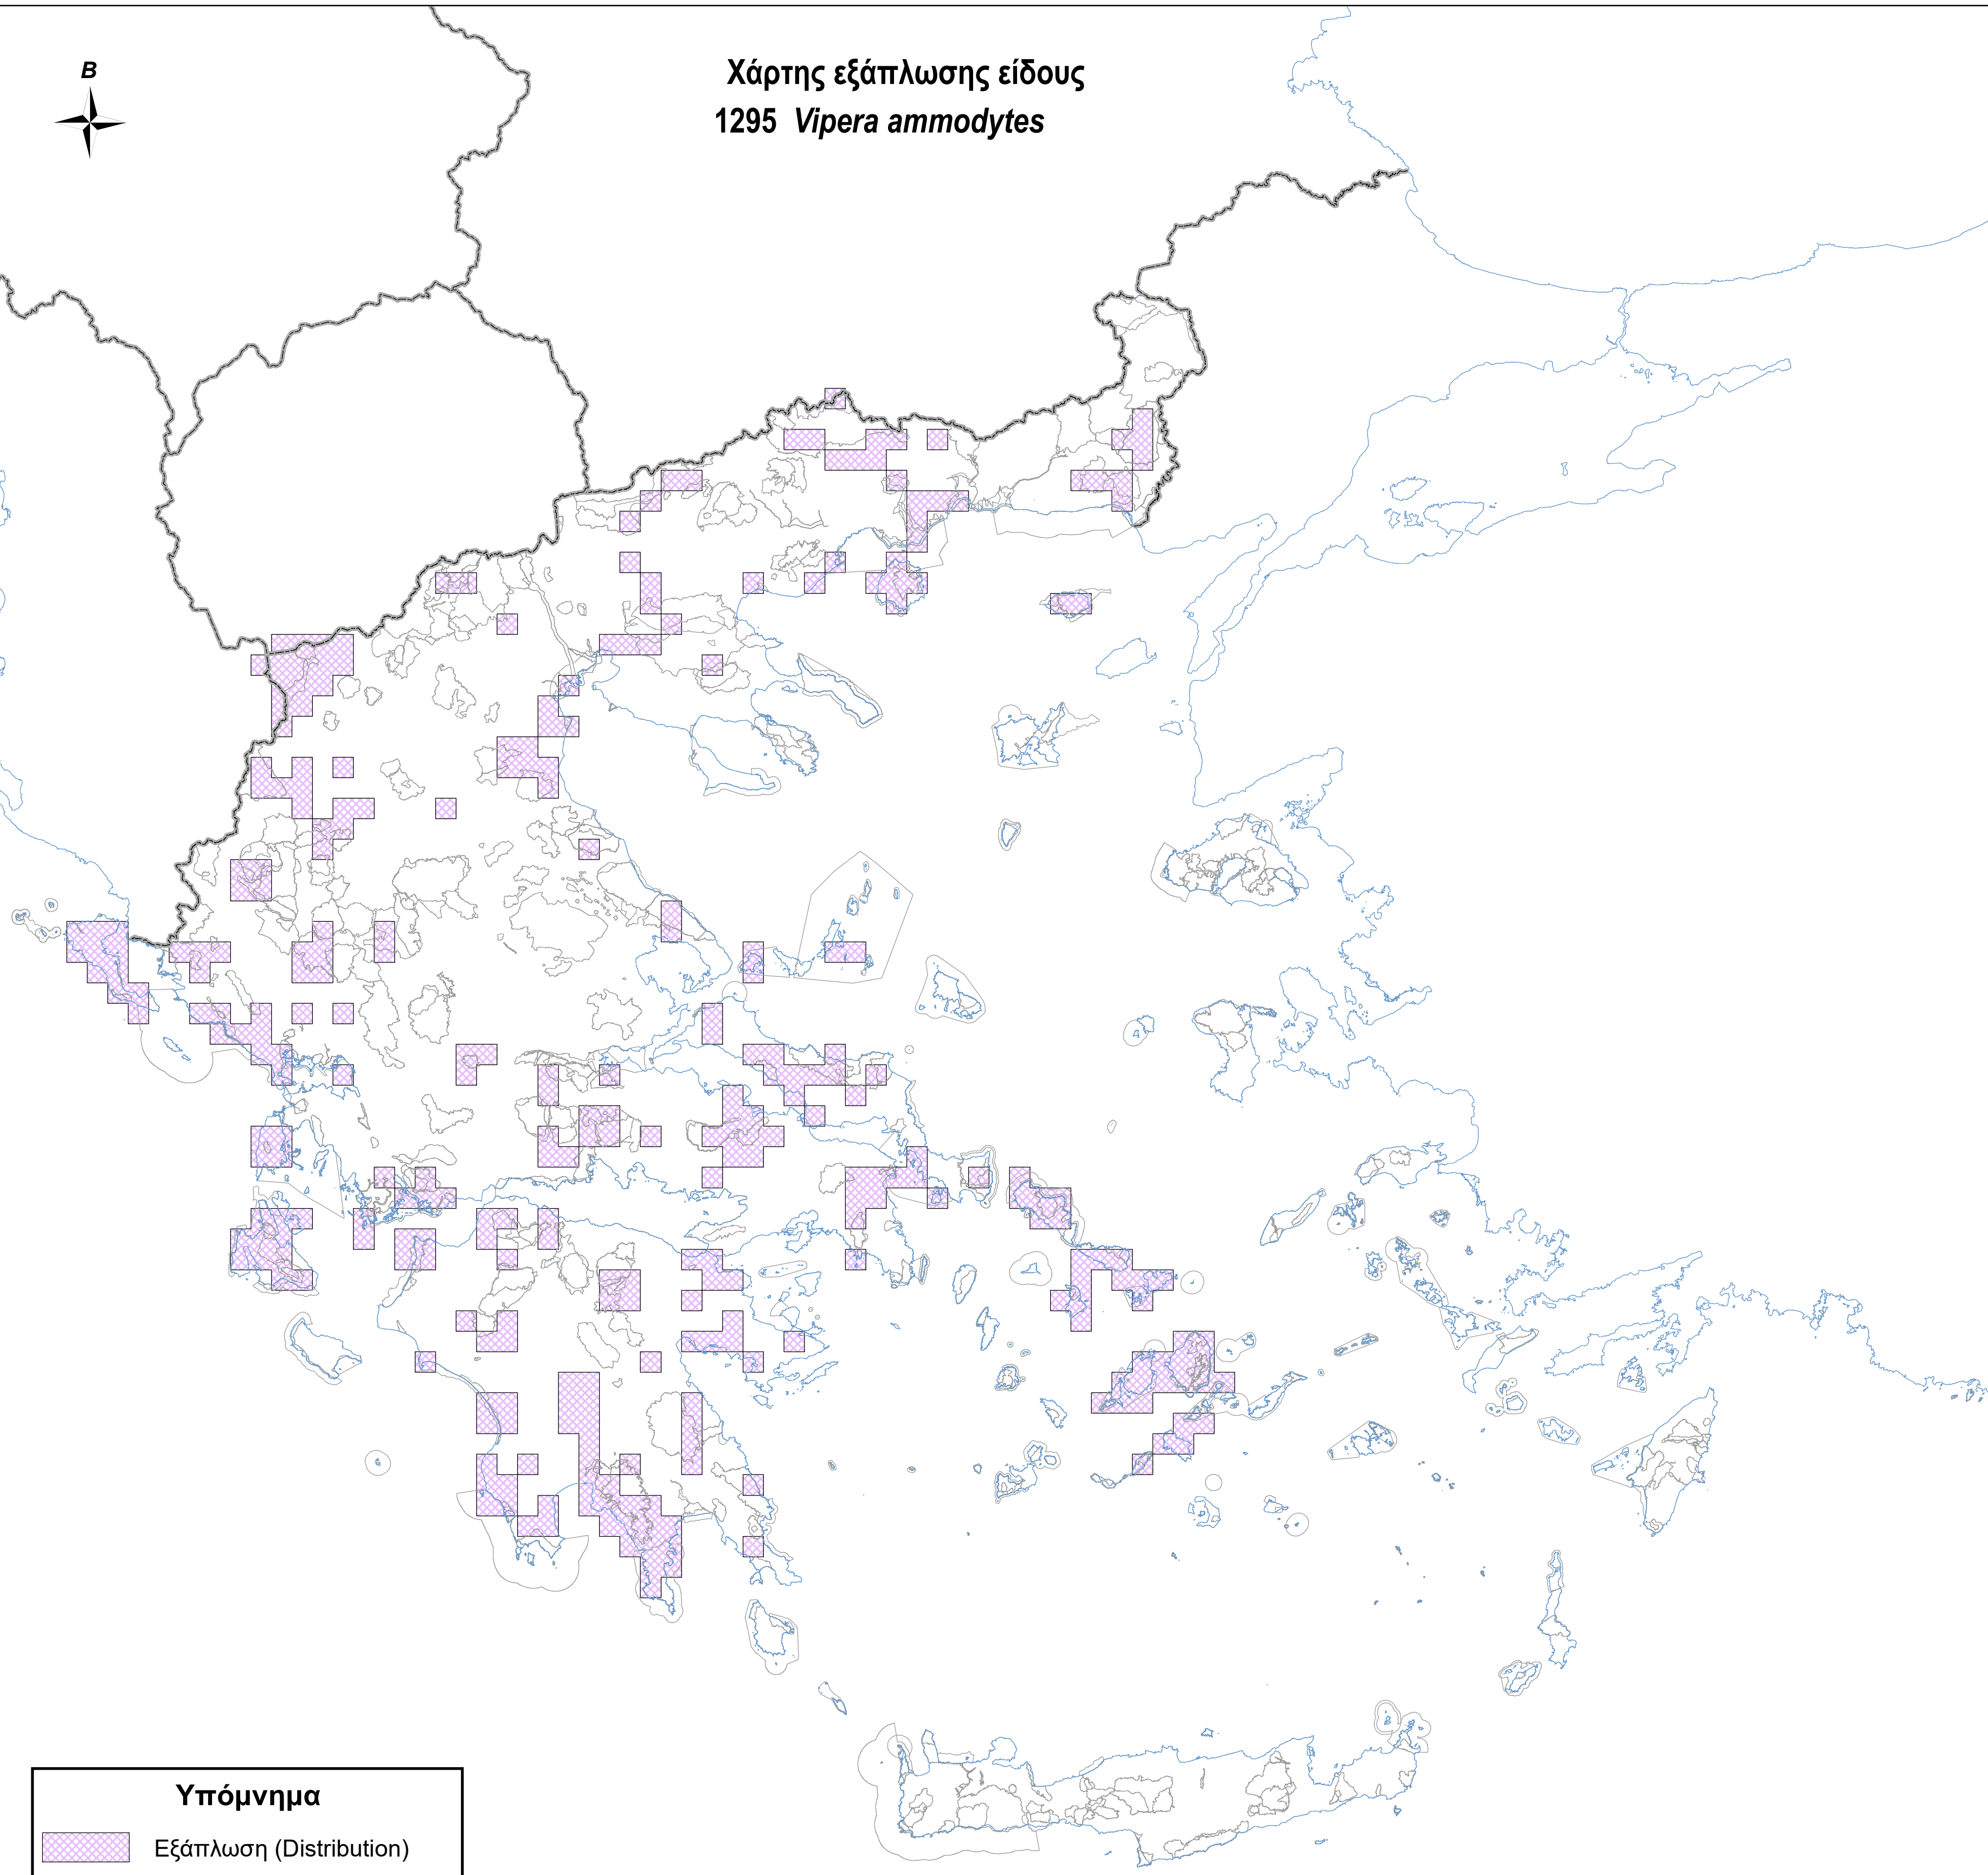

Χάρτης εξάπλωσης είδους
1295 *Vipera ammodytes*

Υπόμνημα

-  Εξάπλωση (Distribution)
-  Όρια περιοχών Natura 2000
-  Ακτογραμμή
-  Σύνορα