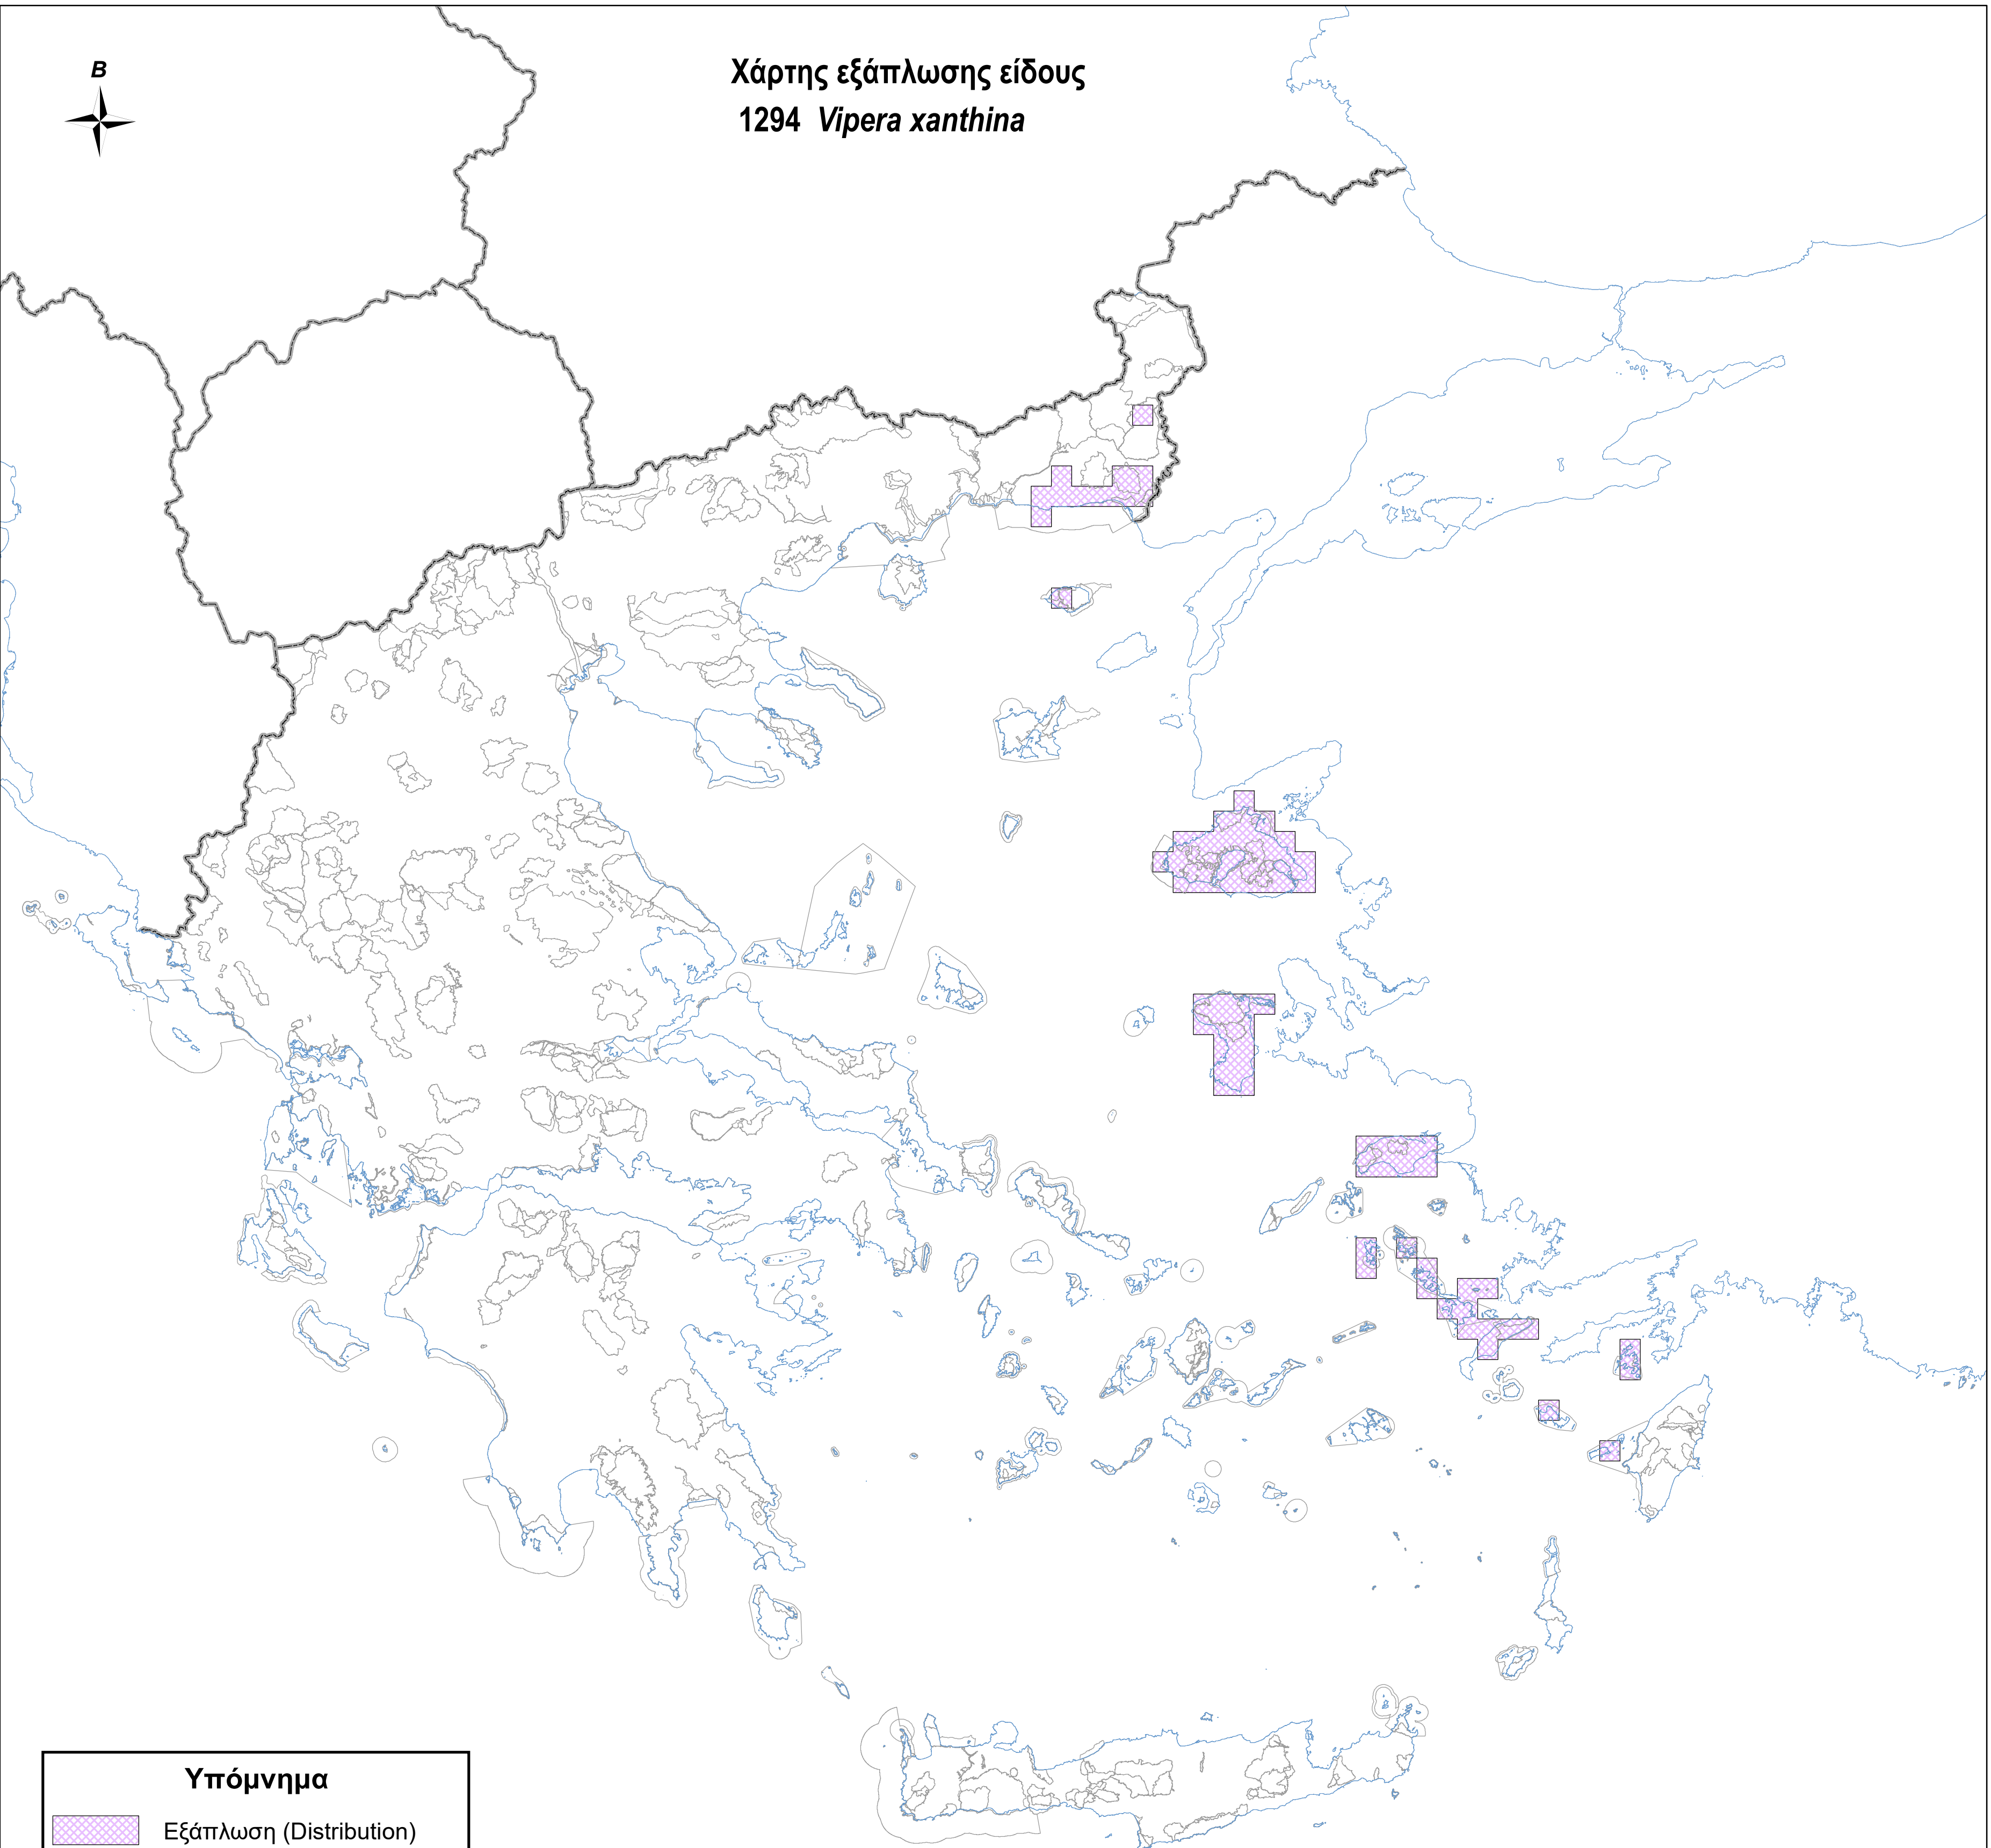

Χάρτης εξάπλωσης είδους  
1294 *Vipera xanthina*

**Υπόμνημα**

-  Εξάπλωση (Distribution)
-  Όρια περιοχών Natura 2000
-  Ακτογραμμή
-  Σύνορα