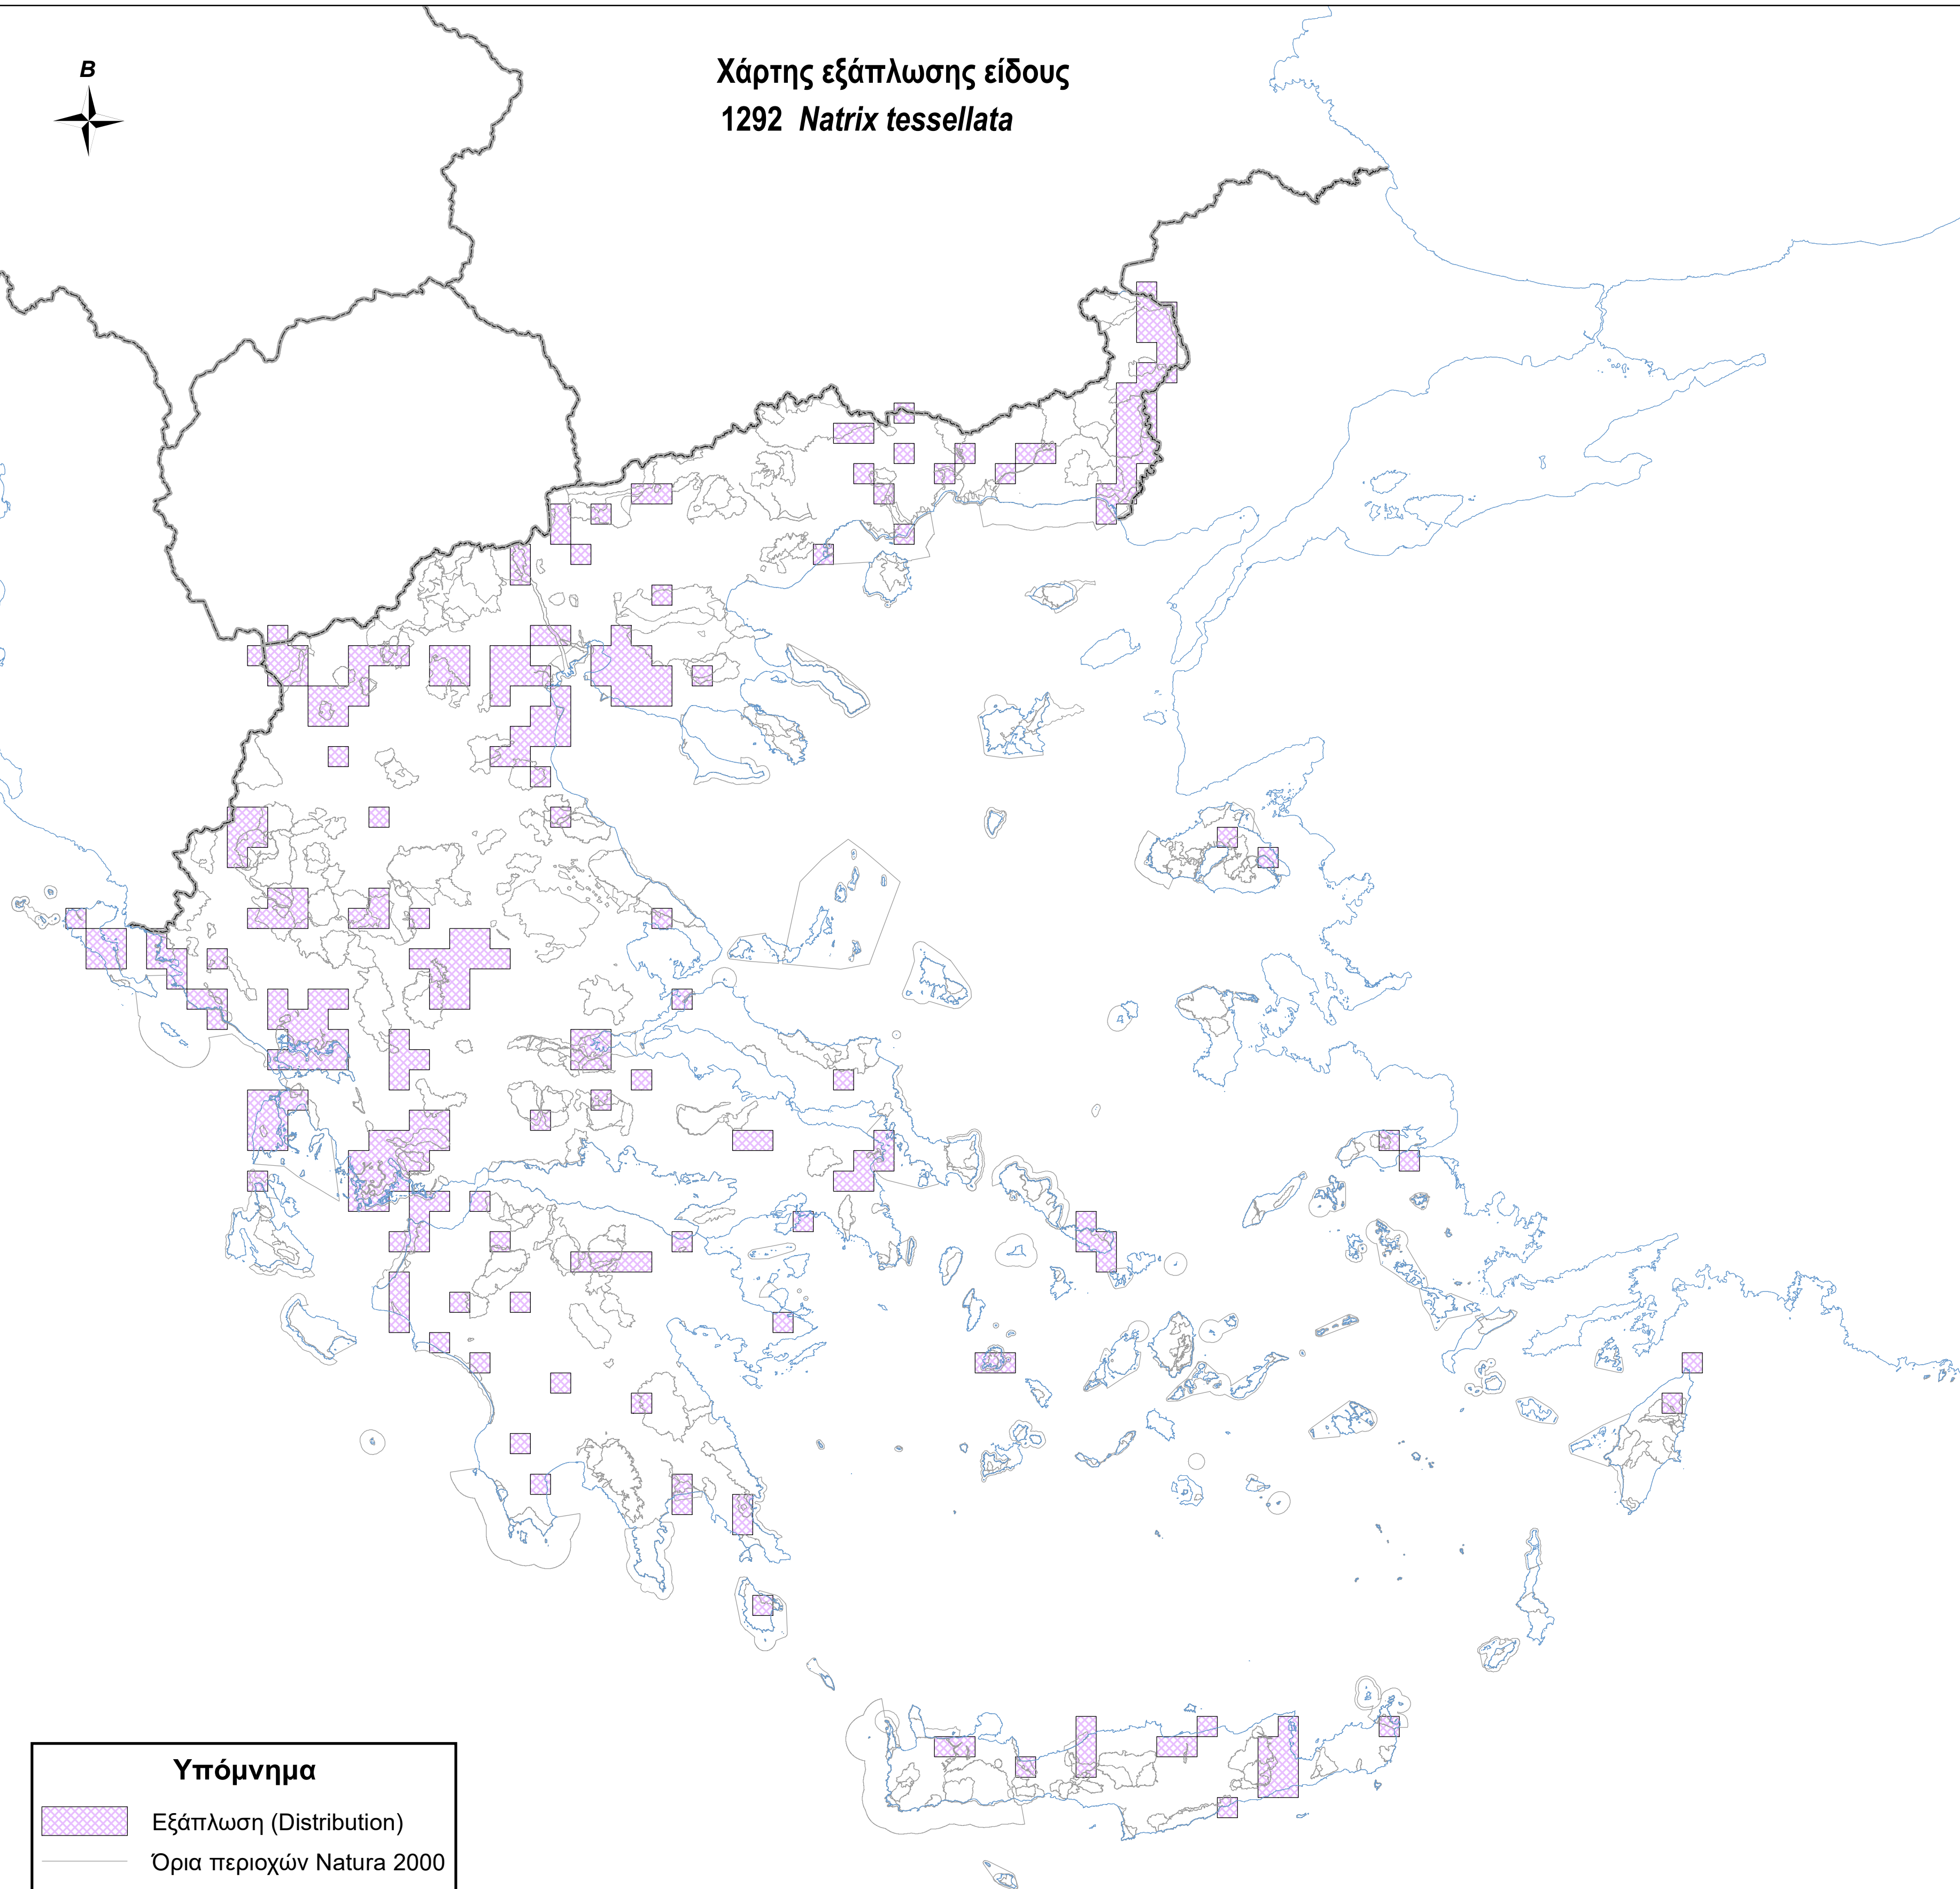

Χάρτης εξάπλωσης είδους
1292 *Natrix tessellata*

Υπόμνημα

-  Εξάπλωση (Distribution)
-  Όρια περιοχών Natura 2000
-  Ακτογραμμή
-  Σύνορα