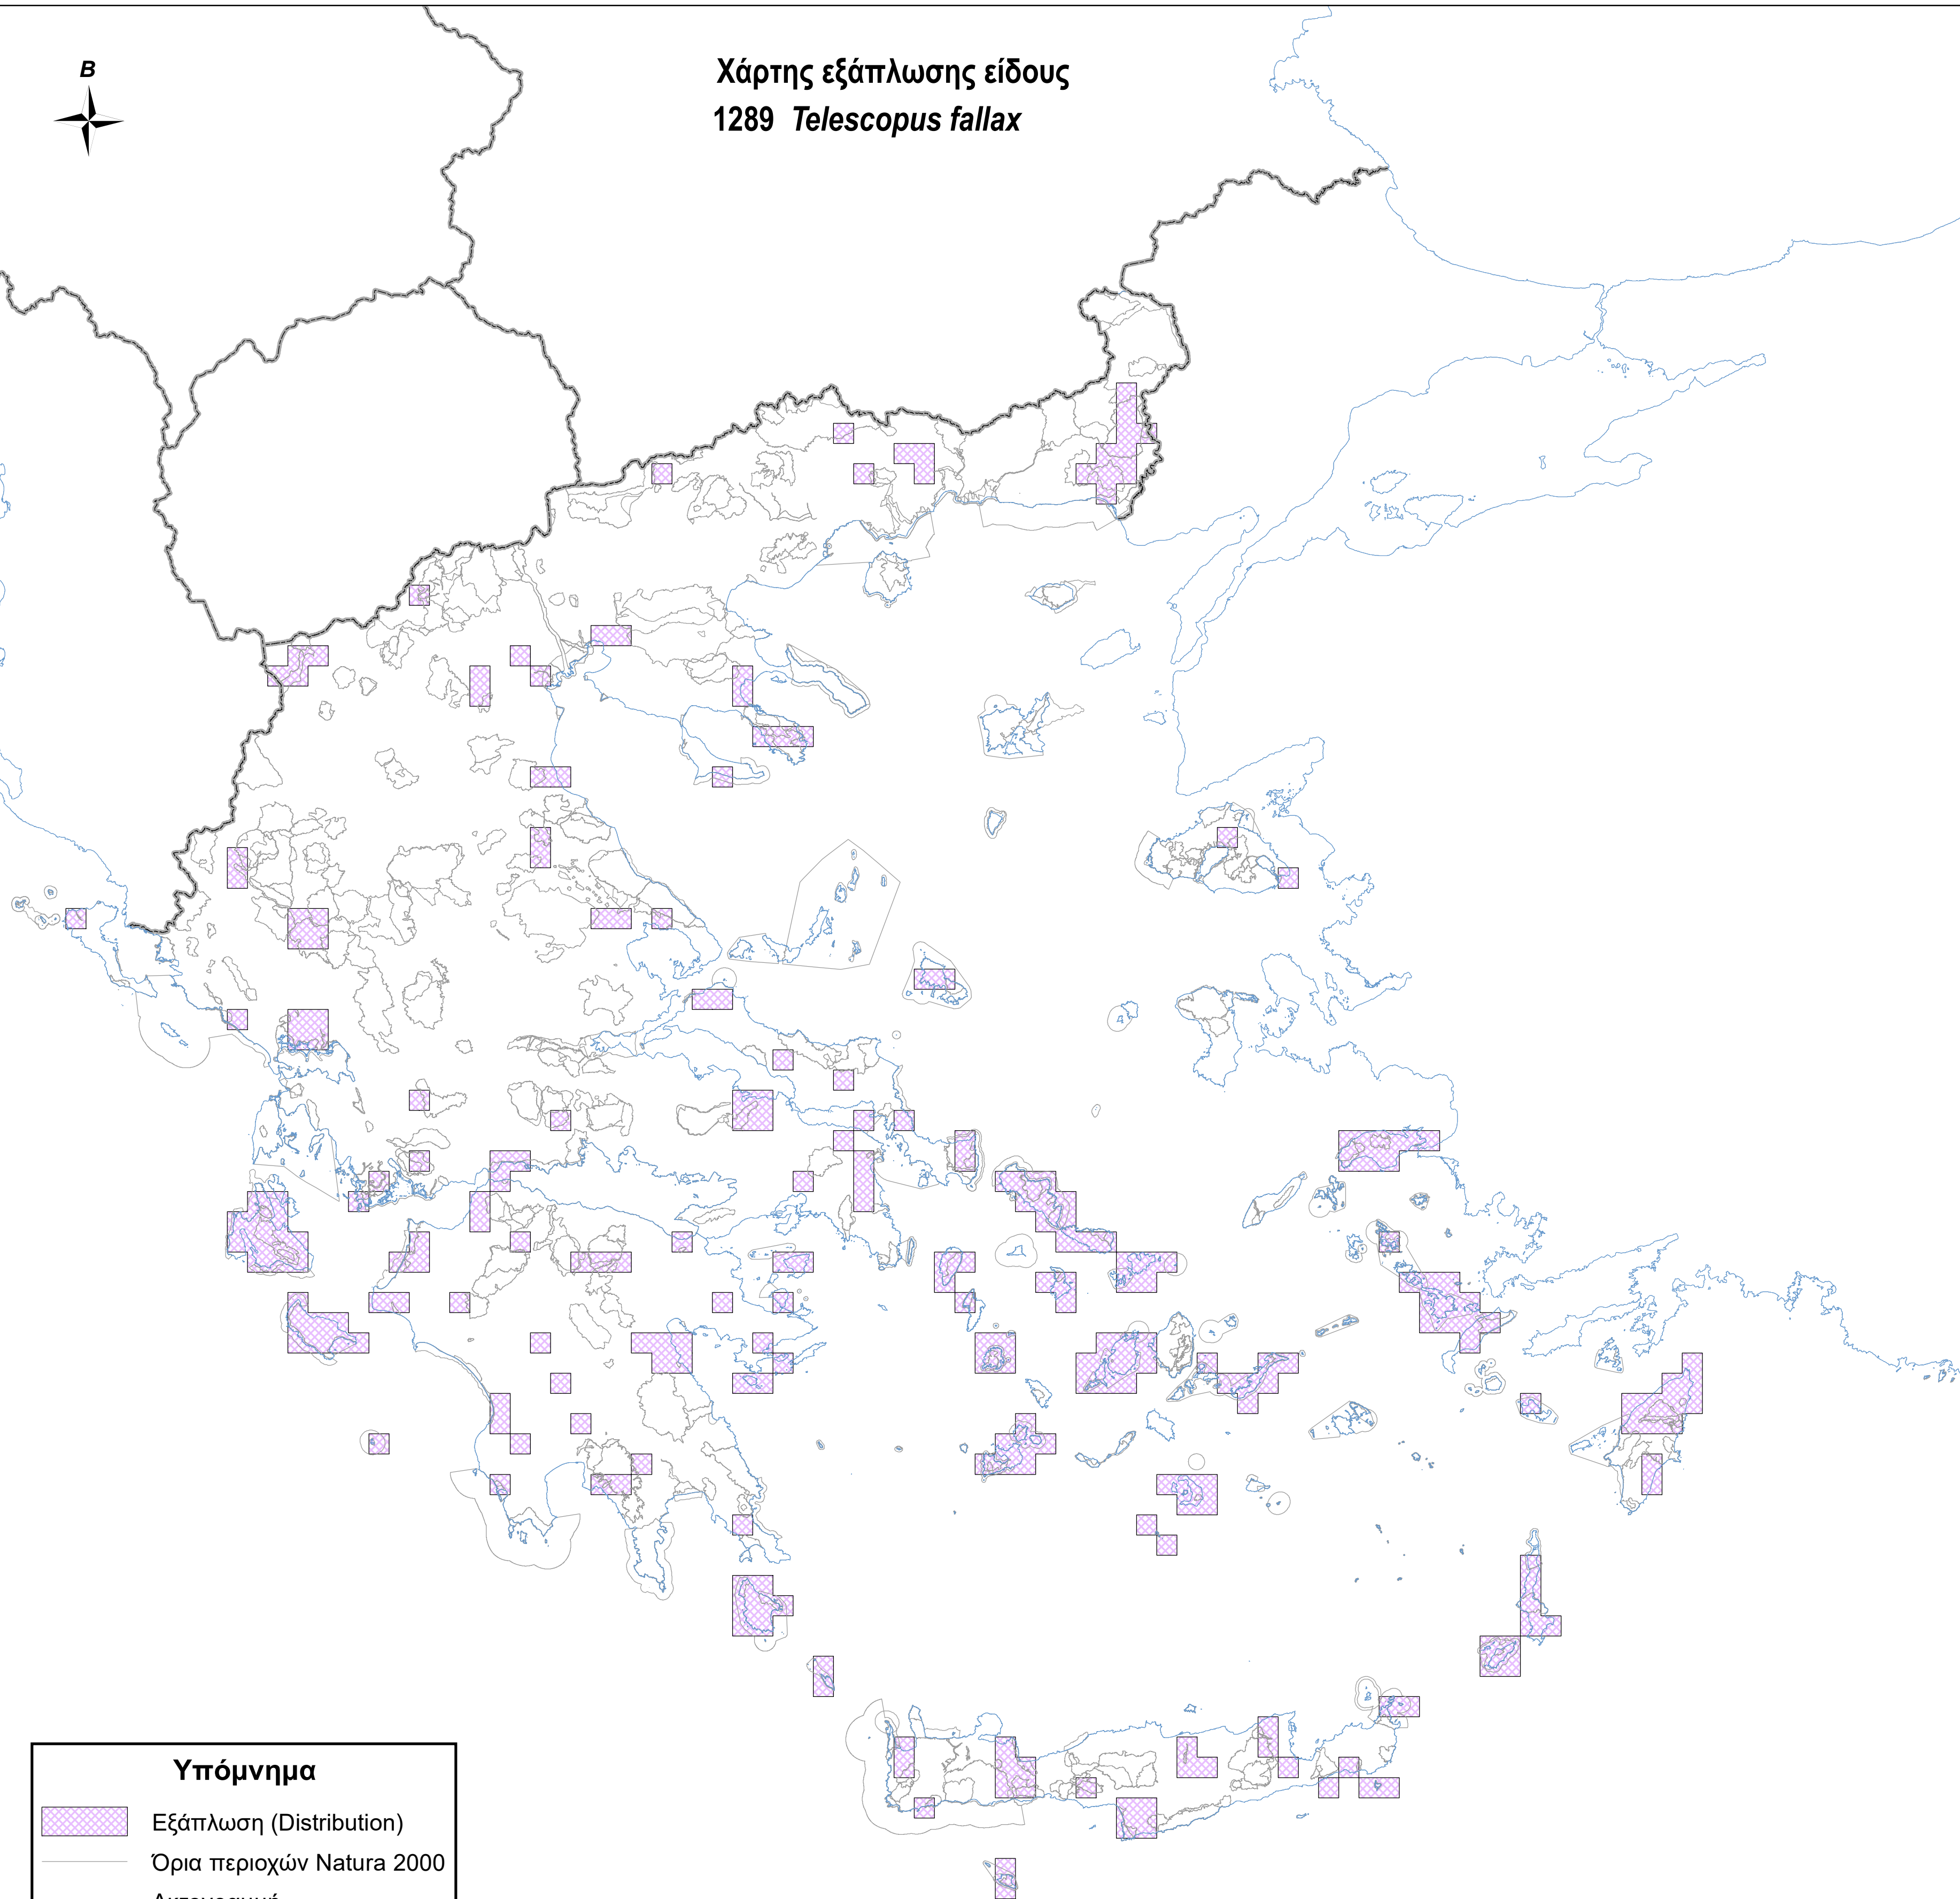

Χάρτης εξάπλωσης είδους
1289 *Telescopus fallax*

Υπόμνημα

-  Εξάπλωση (Distribution)
-  Όρια περιοχών Natura 2000
-  Ακτογραμμή
-  Σύνορα