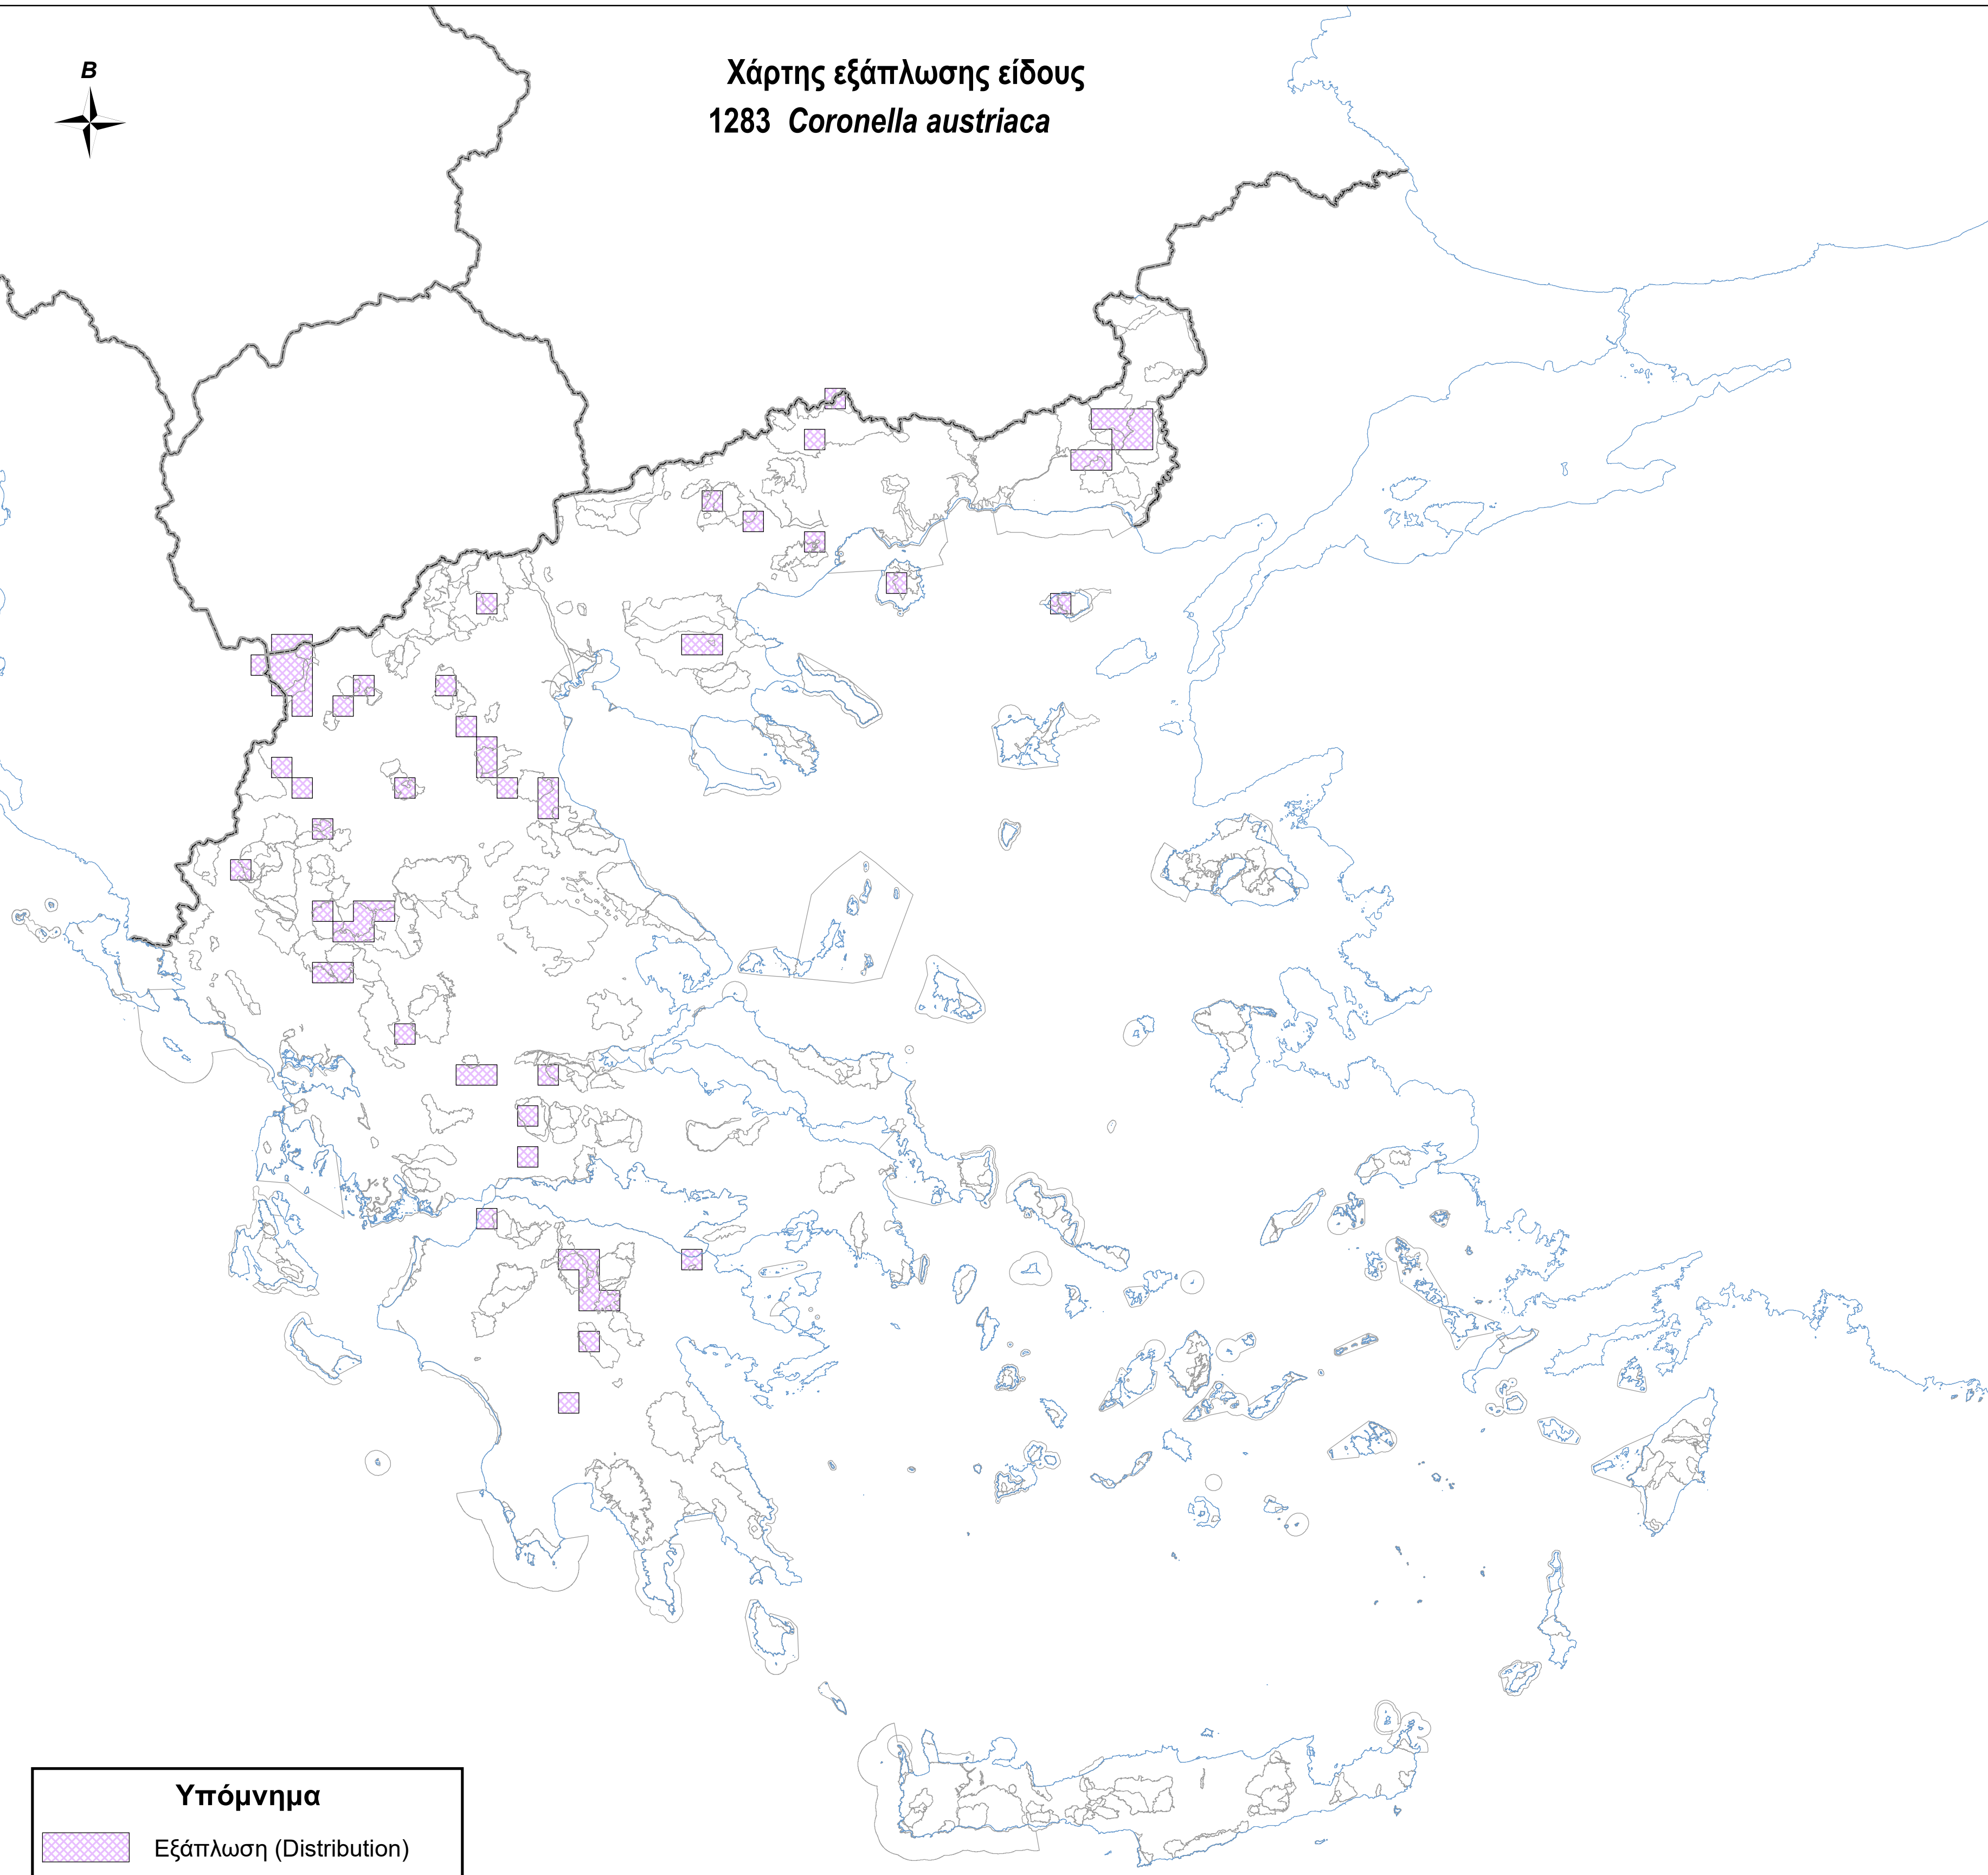

Χάρτης εξάπλωσης είδους
1283 *Coronella austriaca*

Υπόμνημα

-  Εξάπλωση (Distribution)
-  Όρια περιοχών Natura 2000
-  Ακτογραμμή
-  Σύνορα