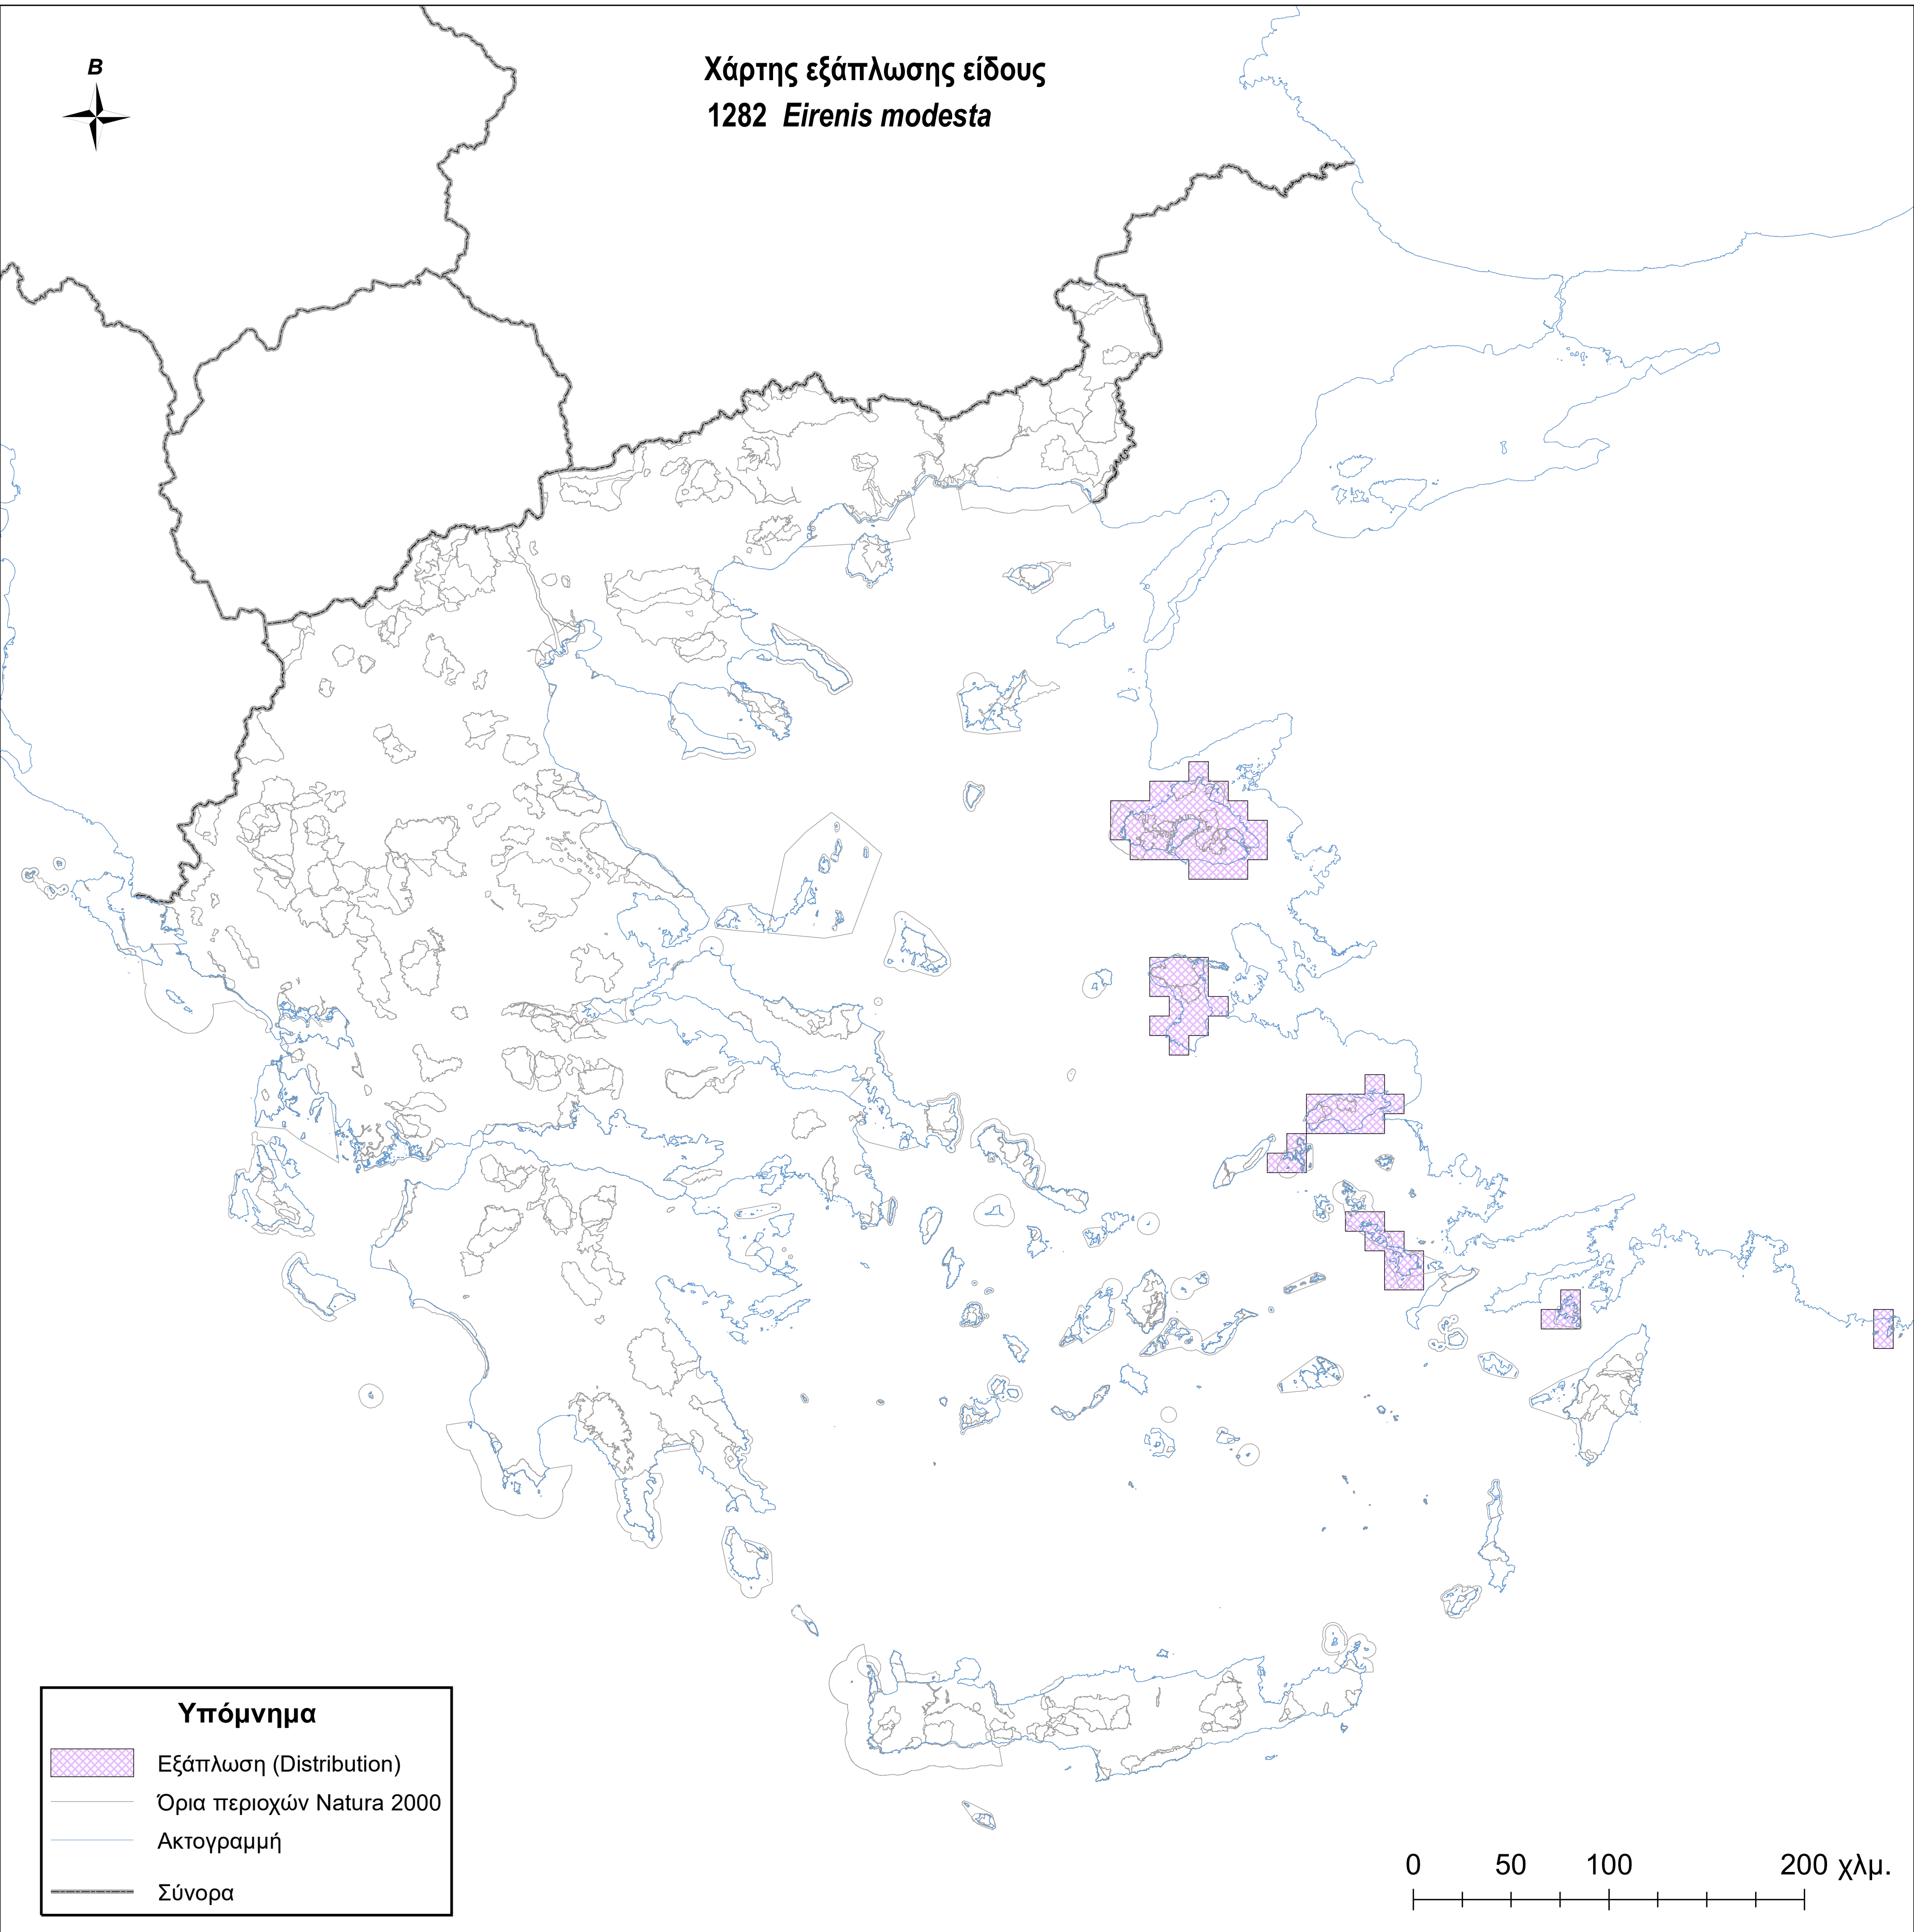

Χάρτης εξάπλωσης είδους
1282 *Eirenis modesta*

Υπόμνημα

-  Εξάπλωση (Distribution)
-  Όρια περιοχών Natura 2000
-  Ακτογραμμή
-  Σύνορα