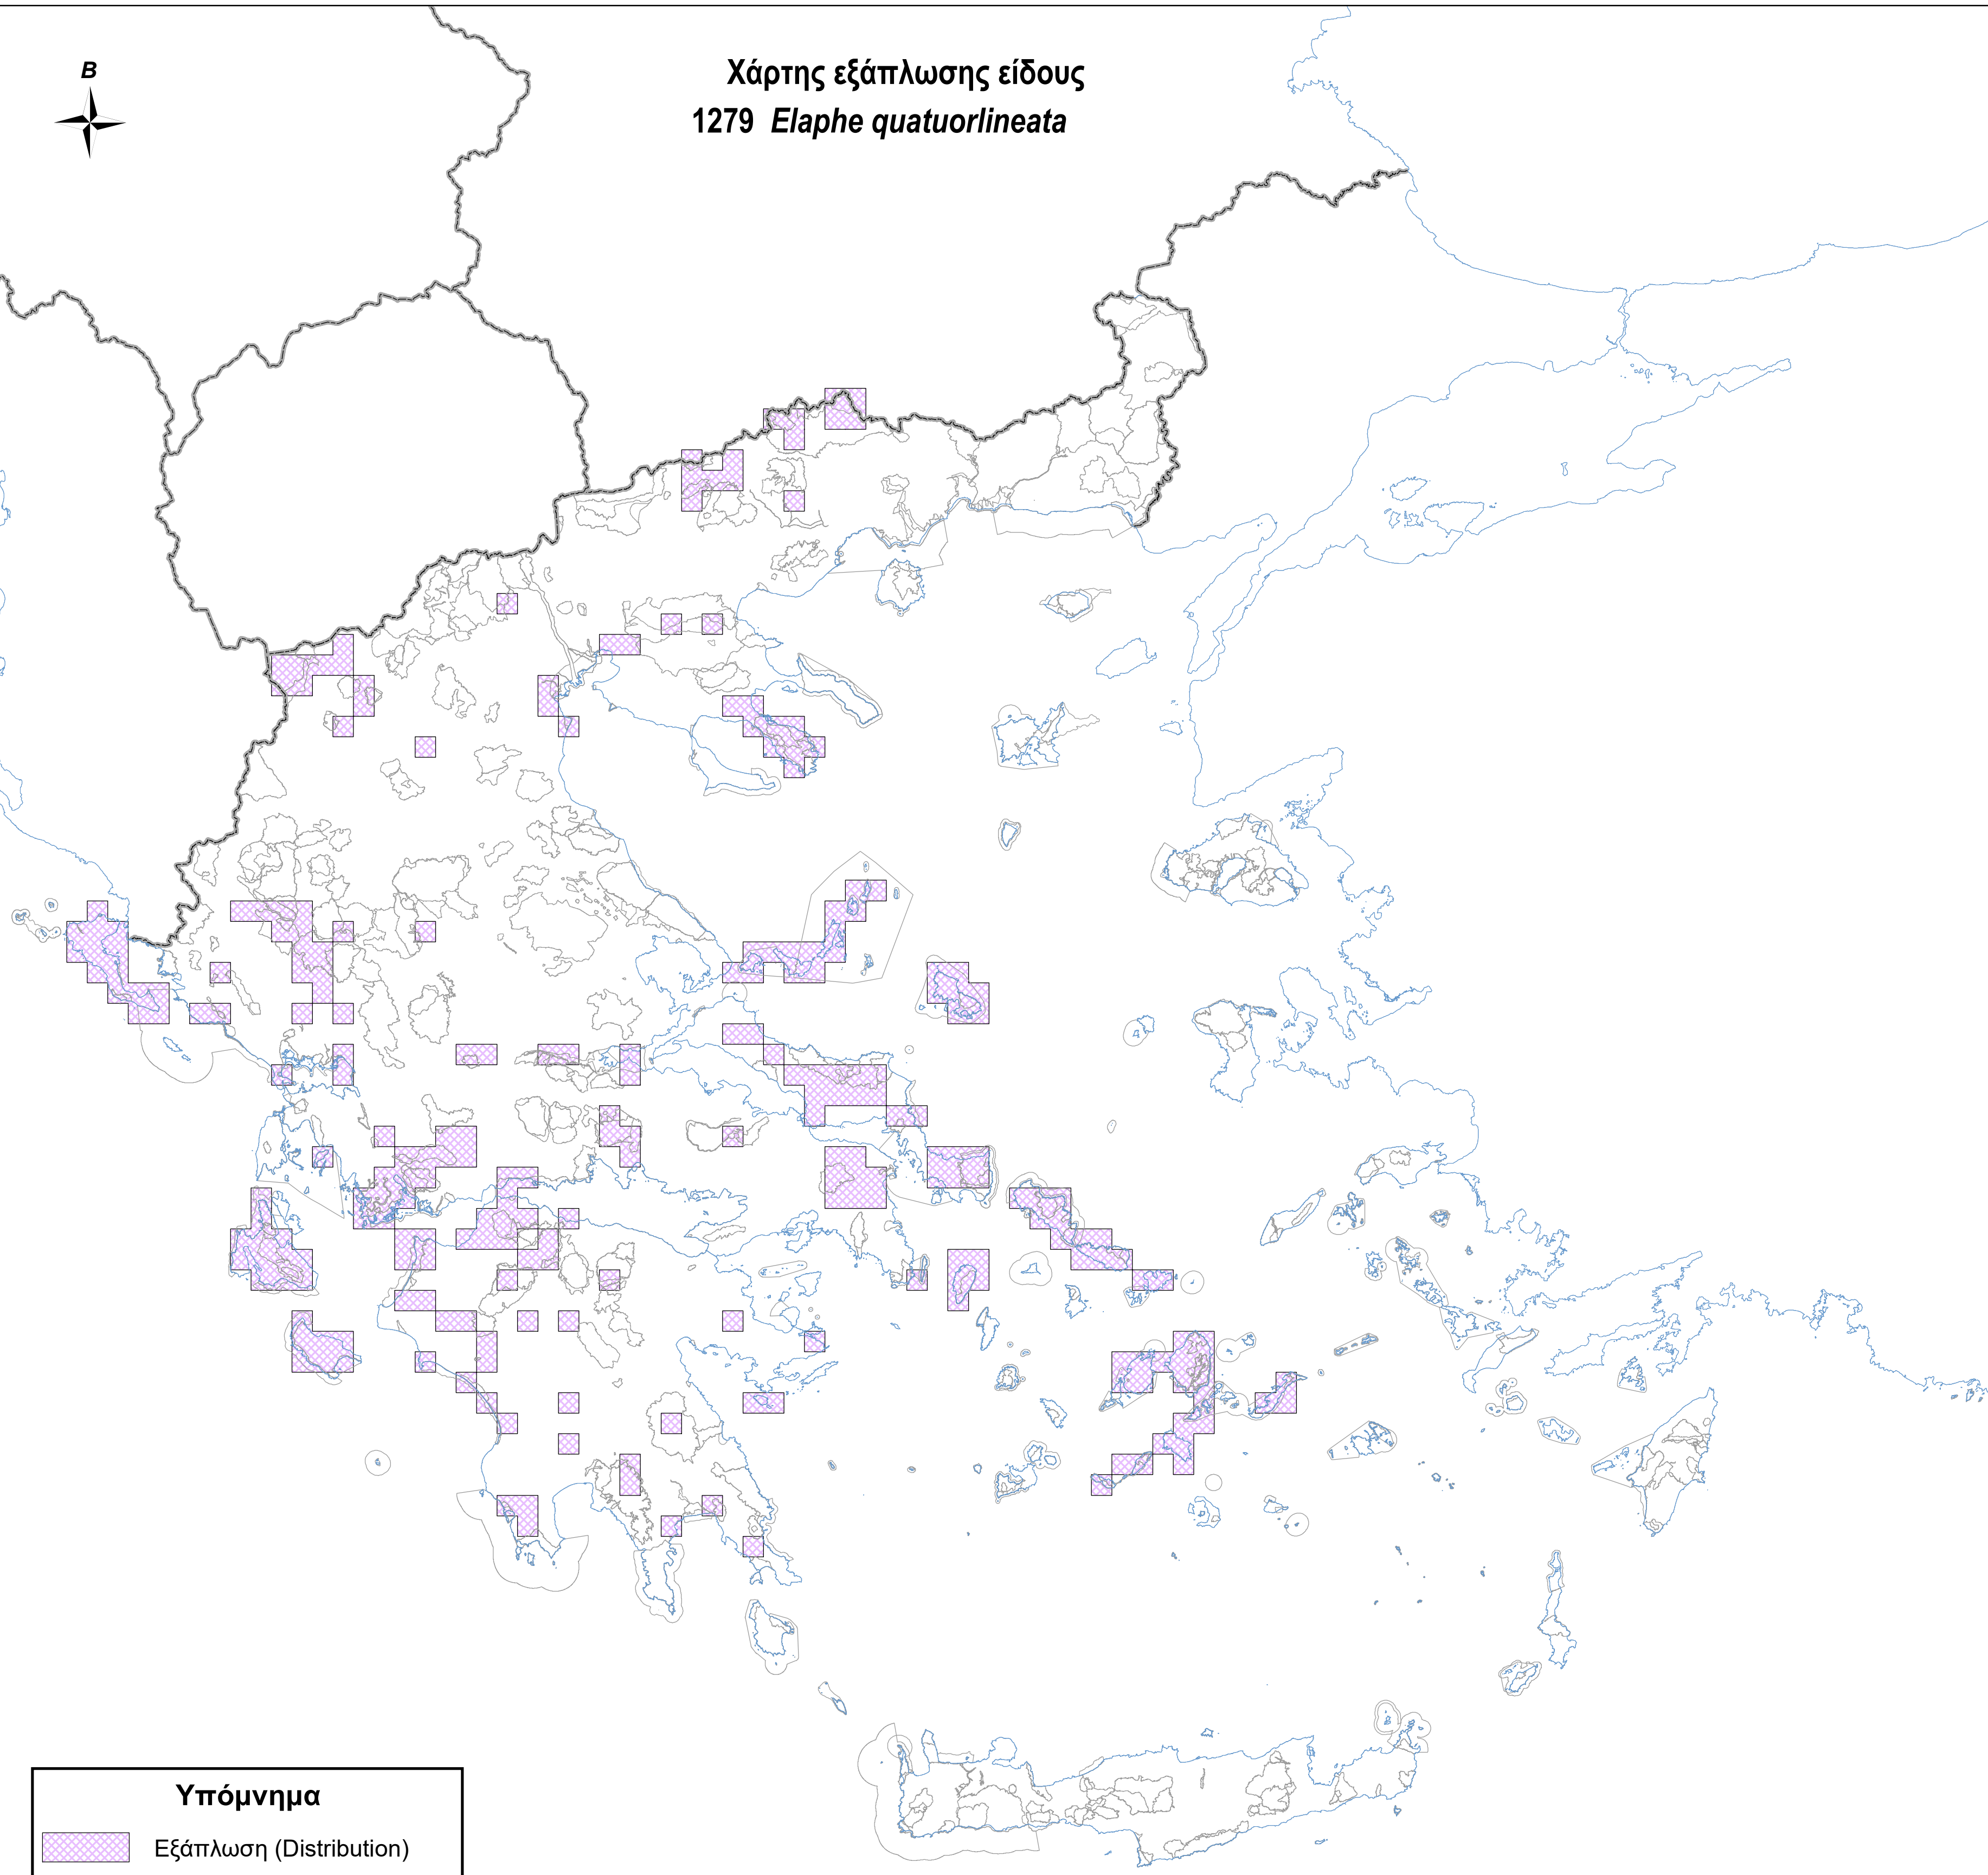

Χάρτης εξάπλωσης είδους
1279 *Elaphe quatuorlineata*

Υπόμνημα

-  Εξάπλωση (Distribution)
-  Όρια περιοχών Natura 2000
-  Ακτογραμμή
-  Σύνορα