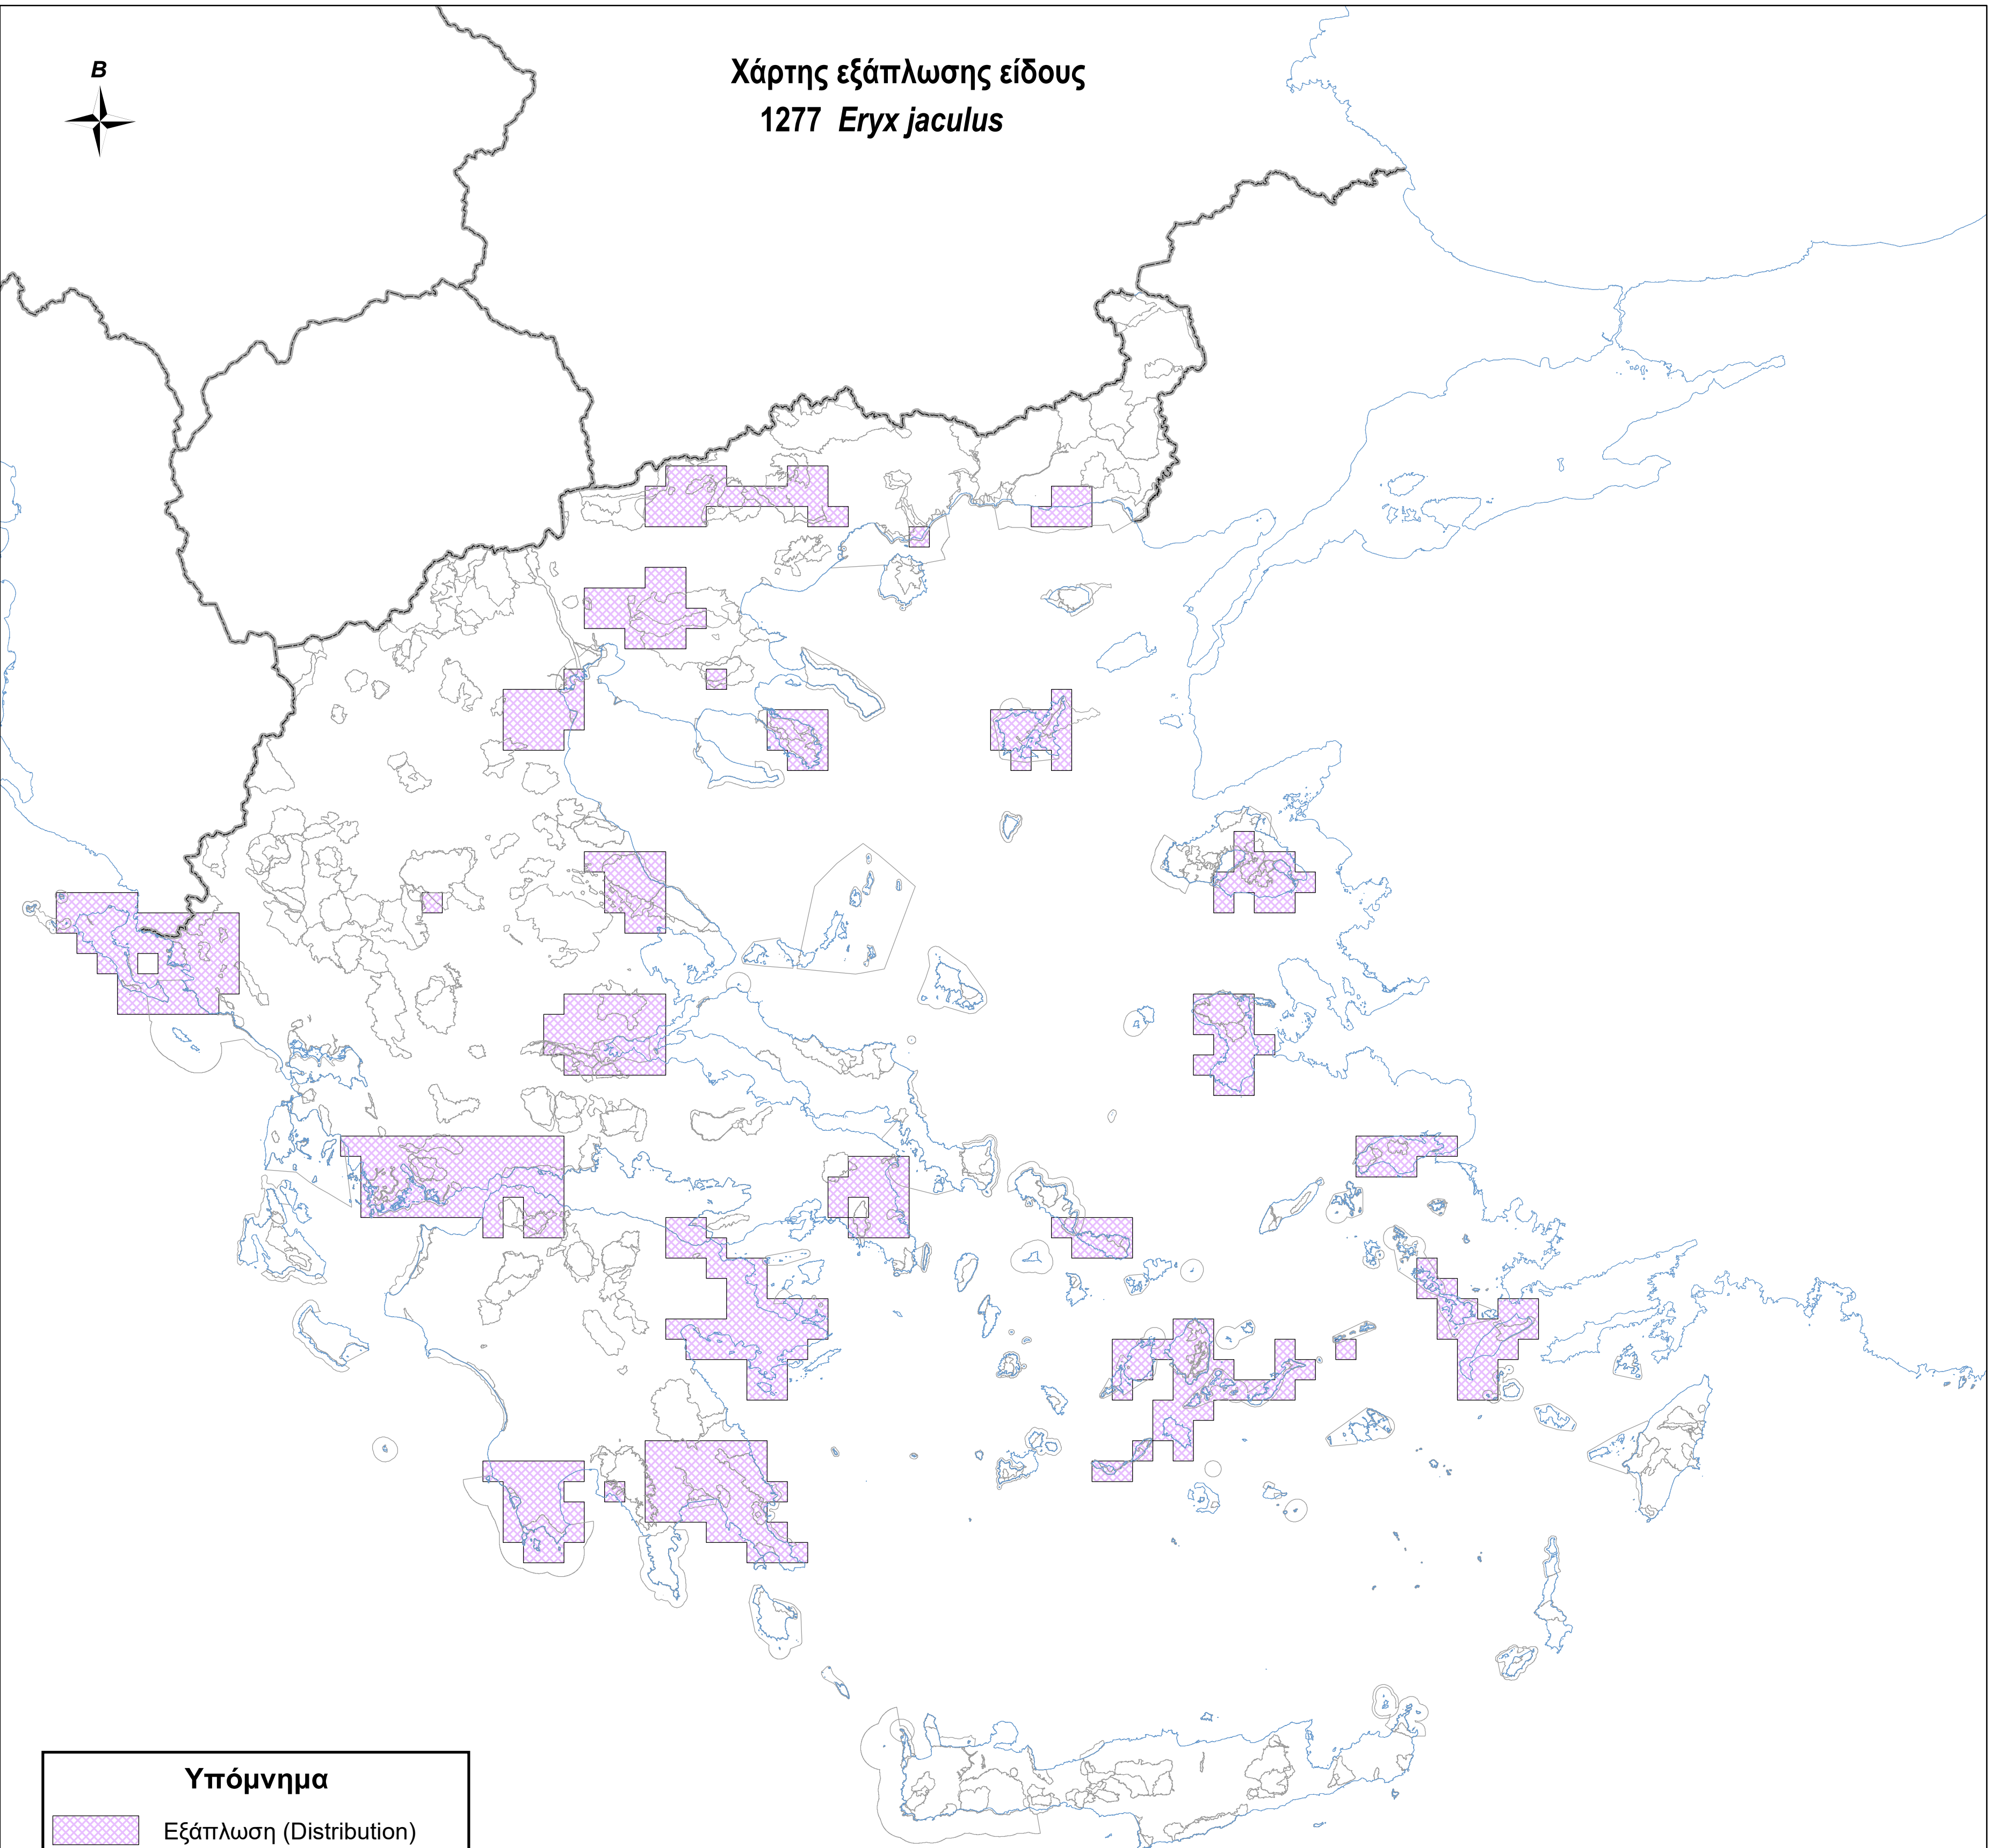

Χάρτης εξάπλωσης είδους  
1277 *Eryx jaculus*

**Υπόμνημα**

-  Εξάπλωση (Distribution)
-  Όρια περιοχών Natura 2000
-  Ακτογραμμή
-  Σύνορα