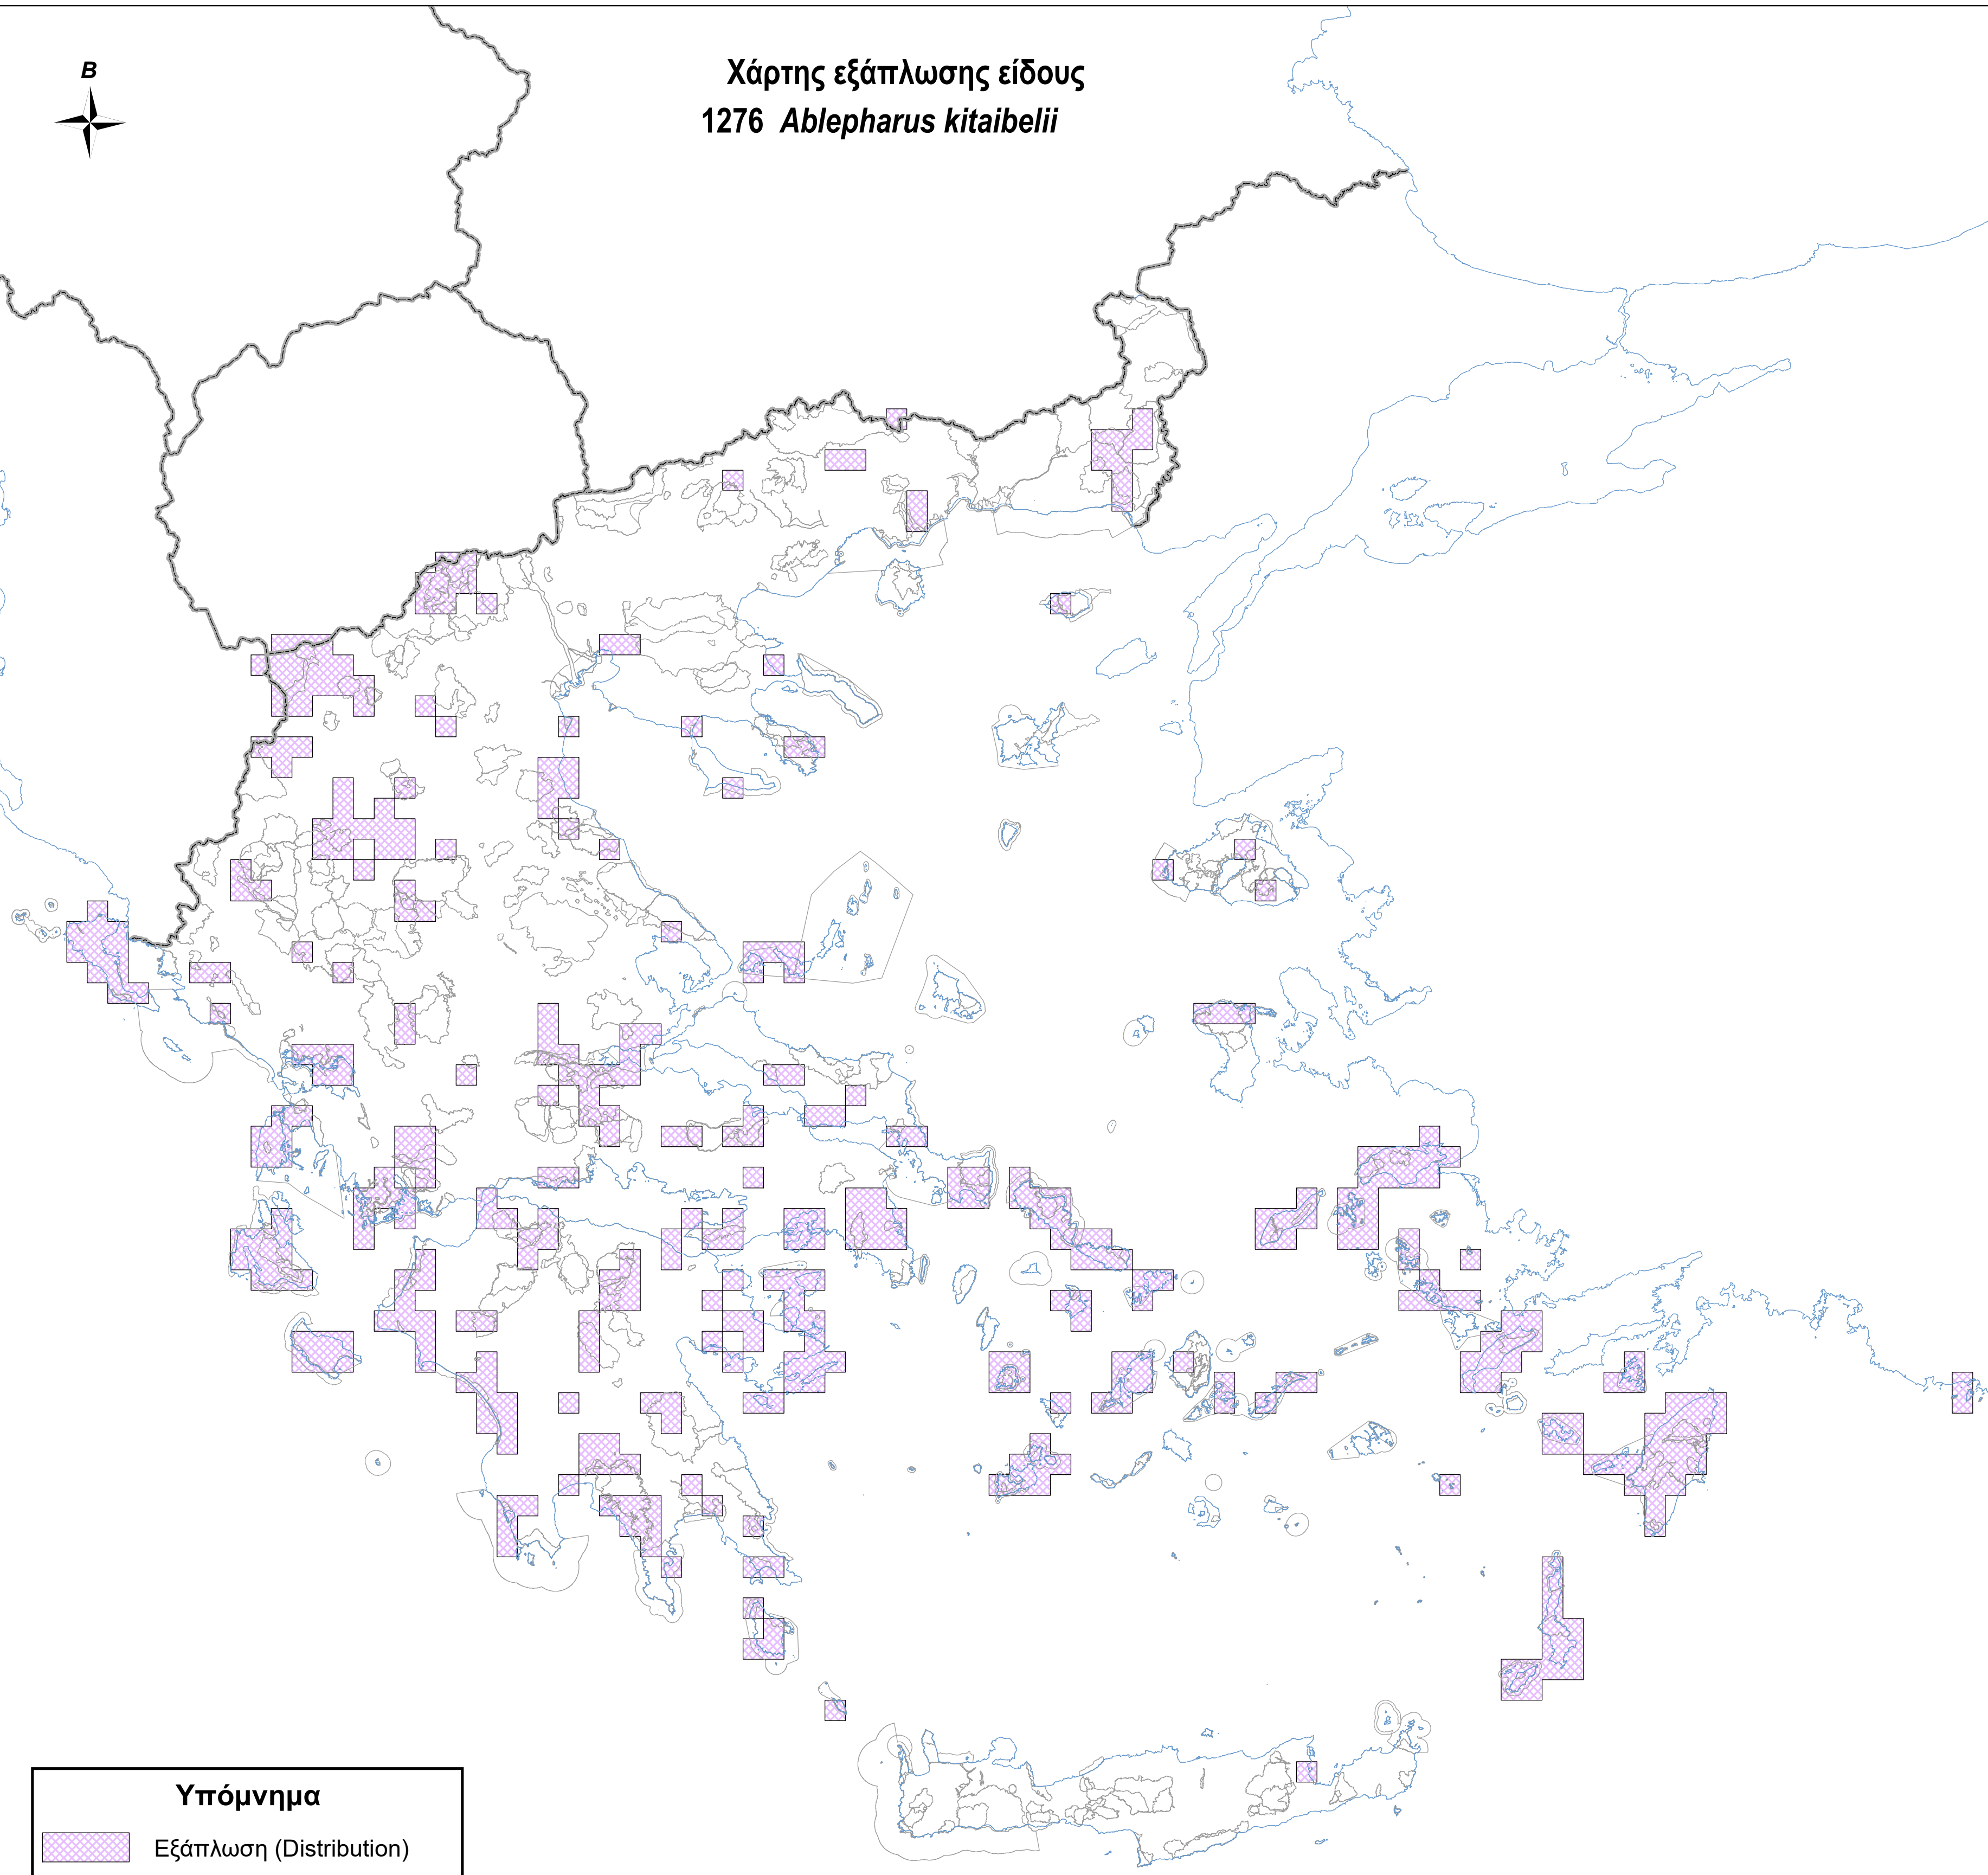

Χάρτης εξάπλωσης είδους
1276 *Ablepharus kitaibelii*

Υπόμνημα

-  Εξάπλωση (Distribution)
-  Όρια περιοχών Natura 2000
-  Ακτογραμμή
-  Σύνορα