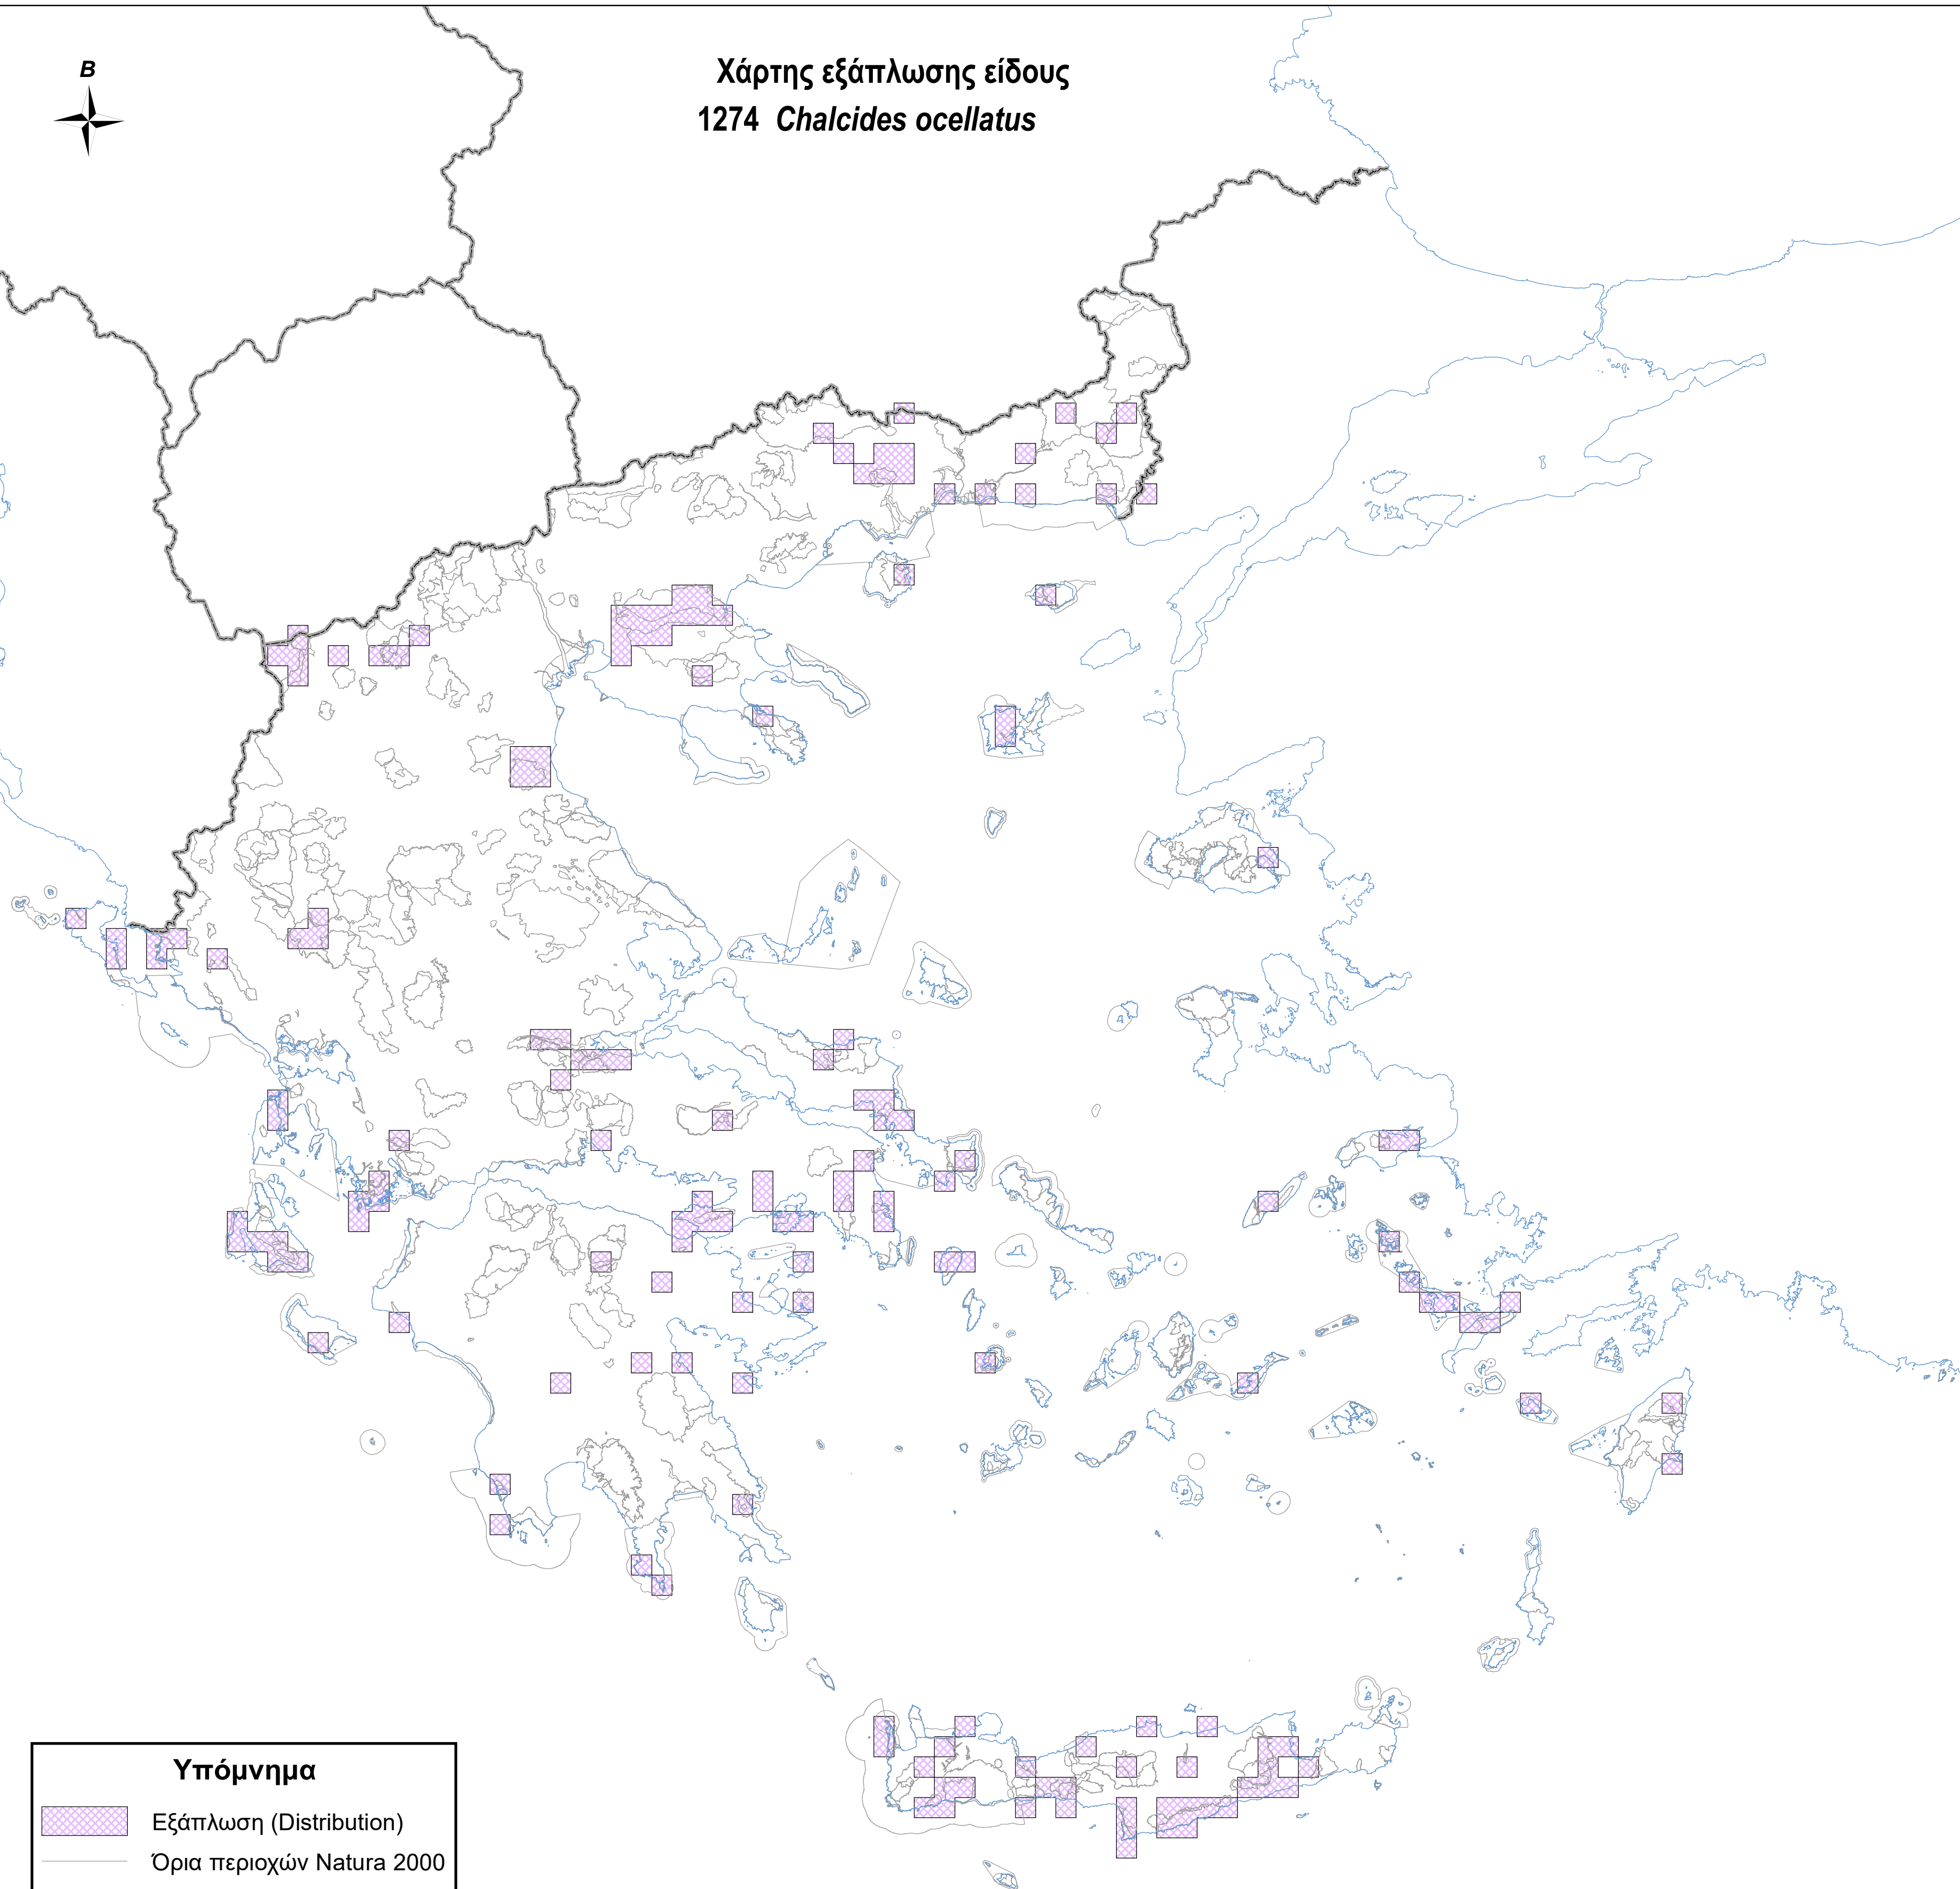

Χάρτης εξάπλωσης είδους  
1274 *Chalcides ocellatus*

**Υπόμνημα**

-  Εξάπλωση (Distribution)
-  Όρια περιοχών Natura 2000
-  Ακτογραμμή
-  Σύνορα