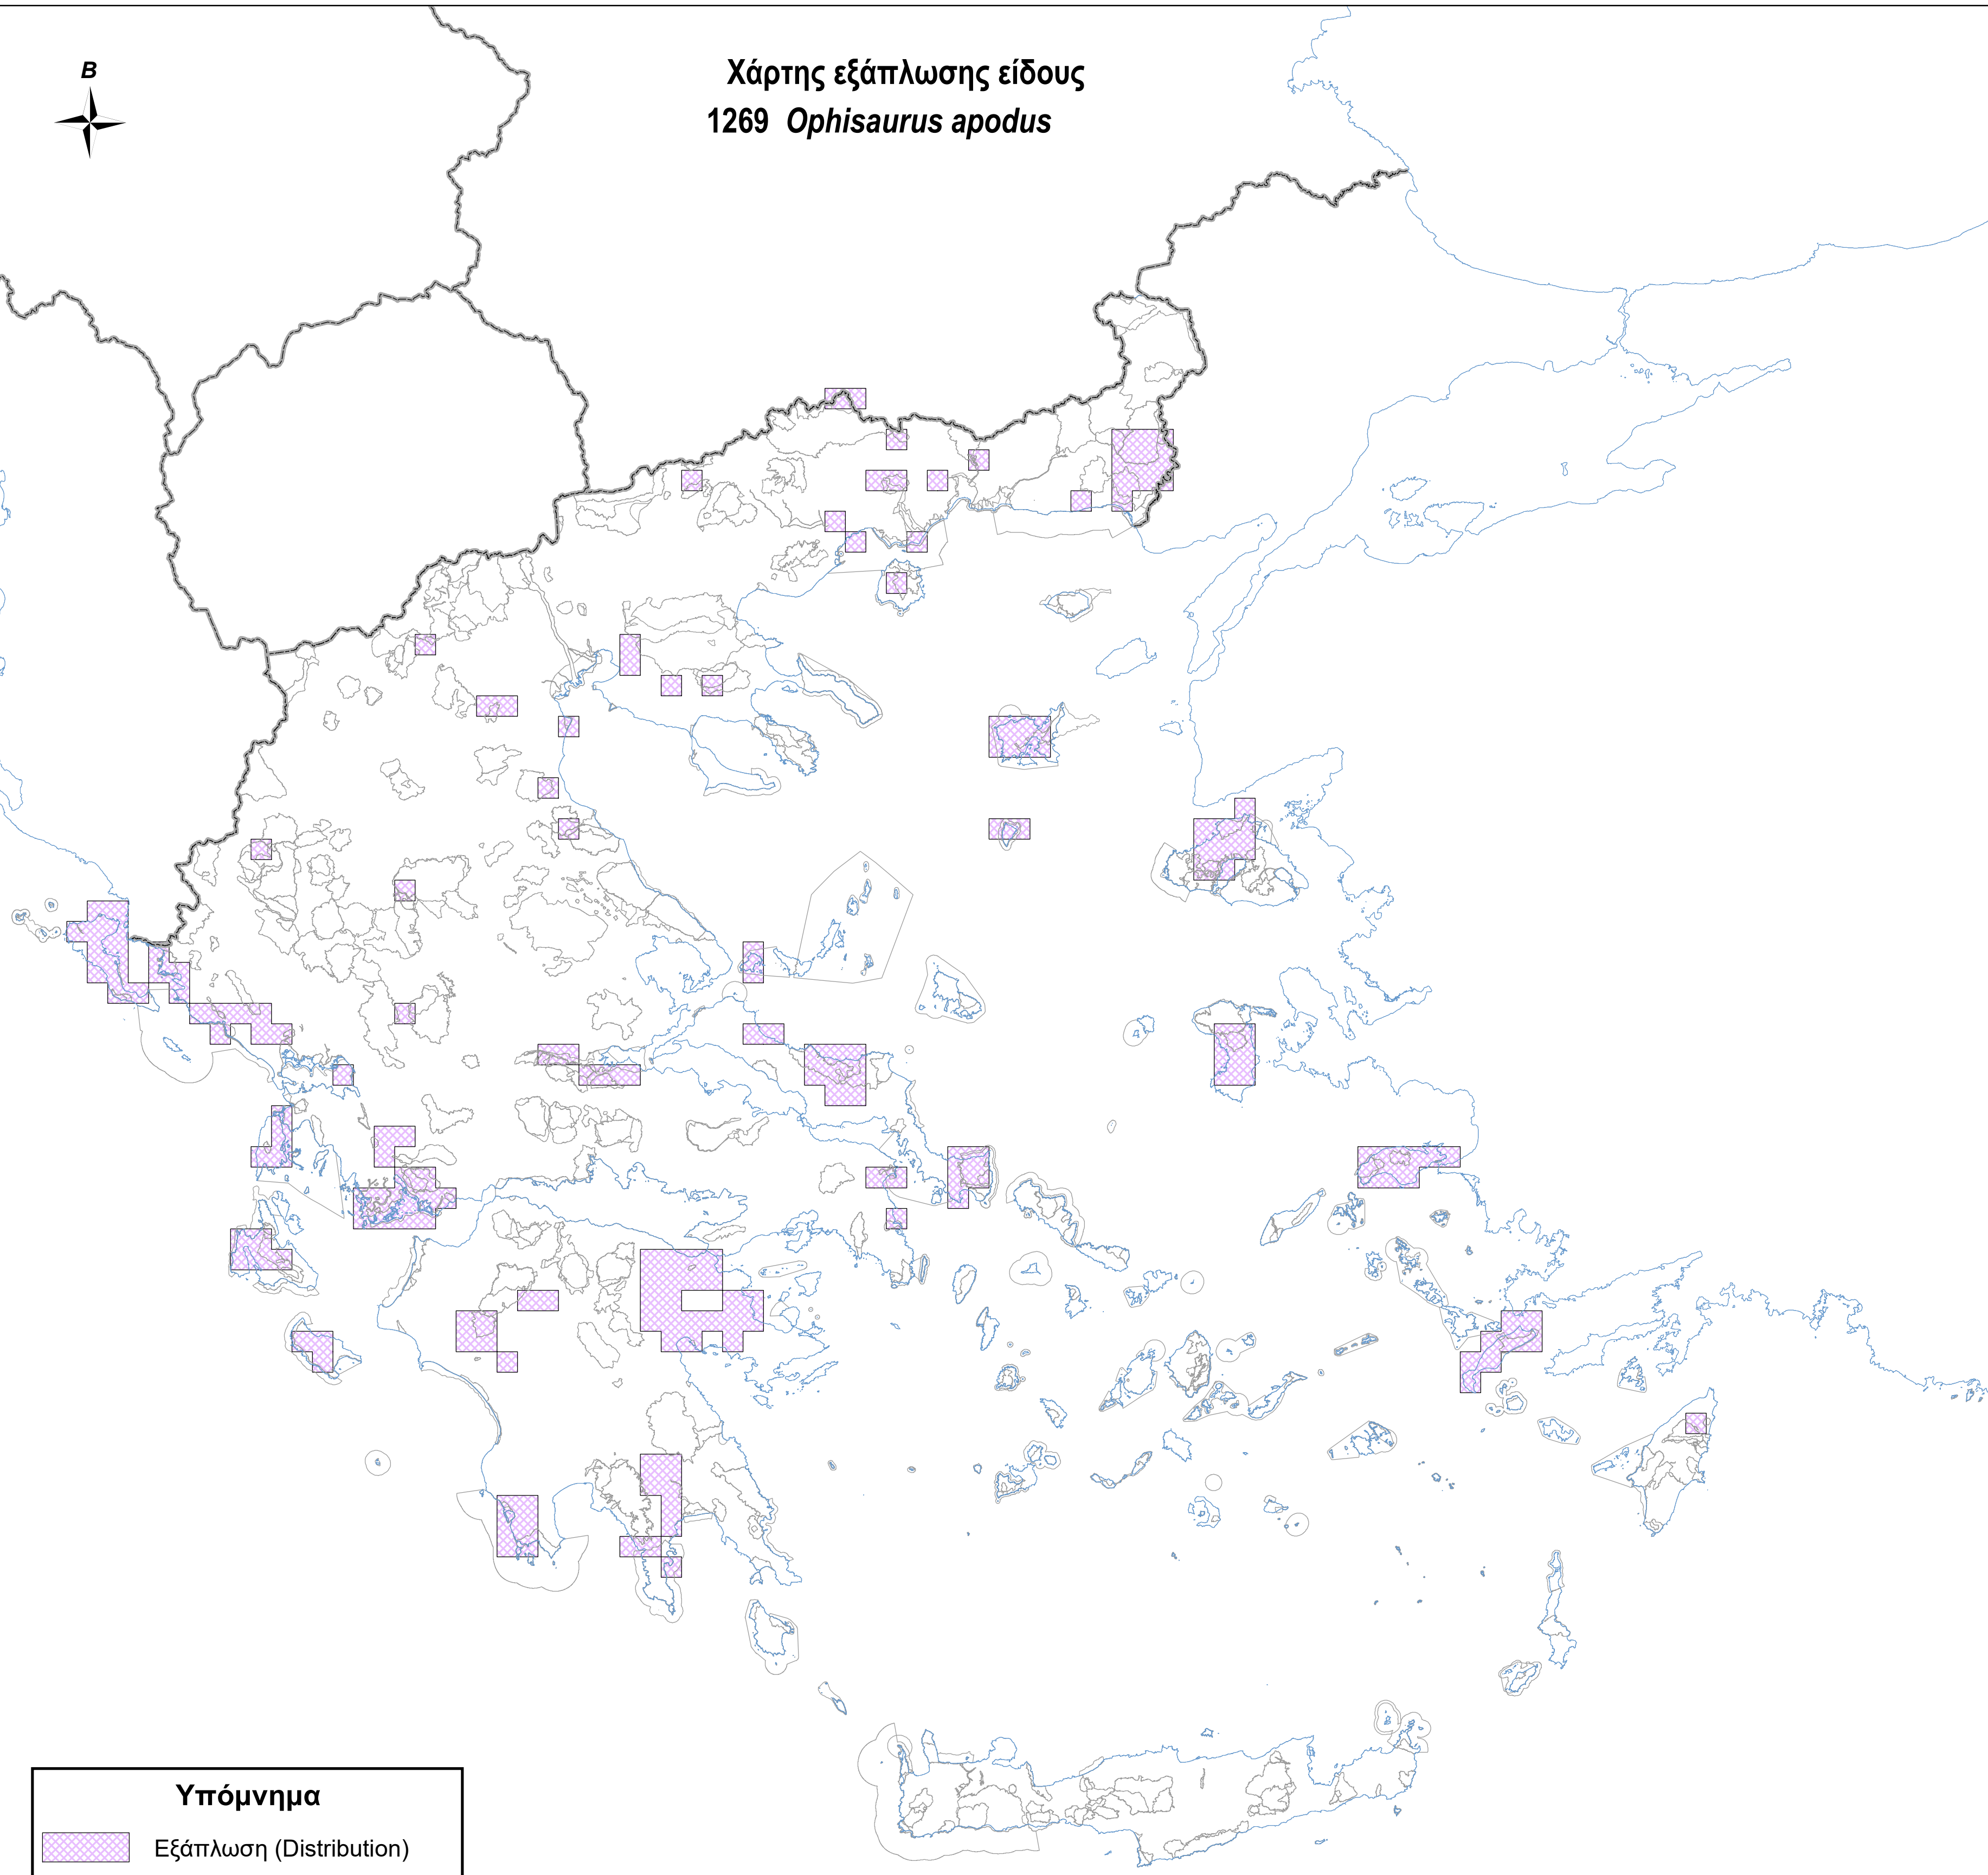

Χάρτης εξάπλωσης είδους  
1269 *Ophisaurus arodon*

**Υπόμνημα**

-  Εξάπλωση (Distribution)
-  Όρια περιοχών Natura 2000
-  Ακτογραμμή
-  Σύνορα