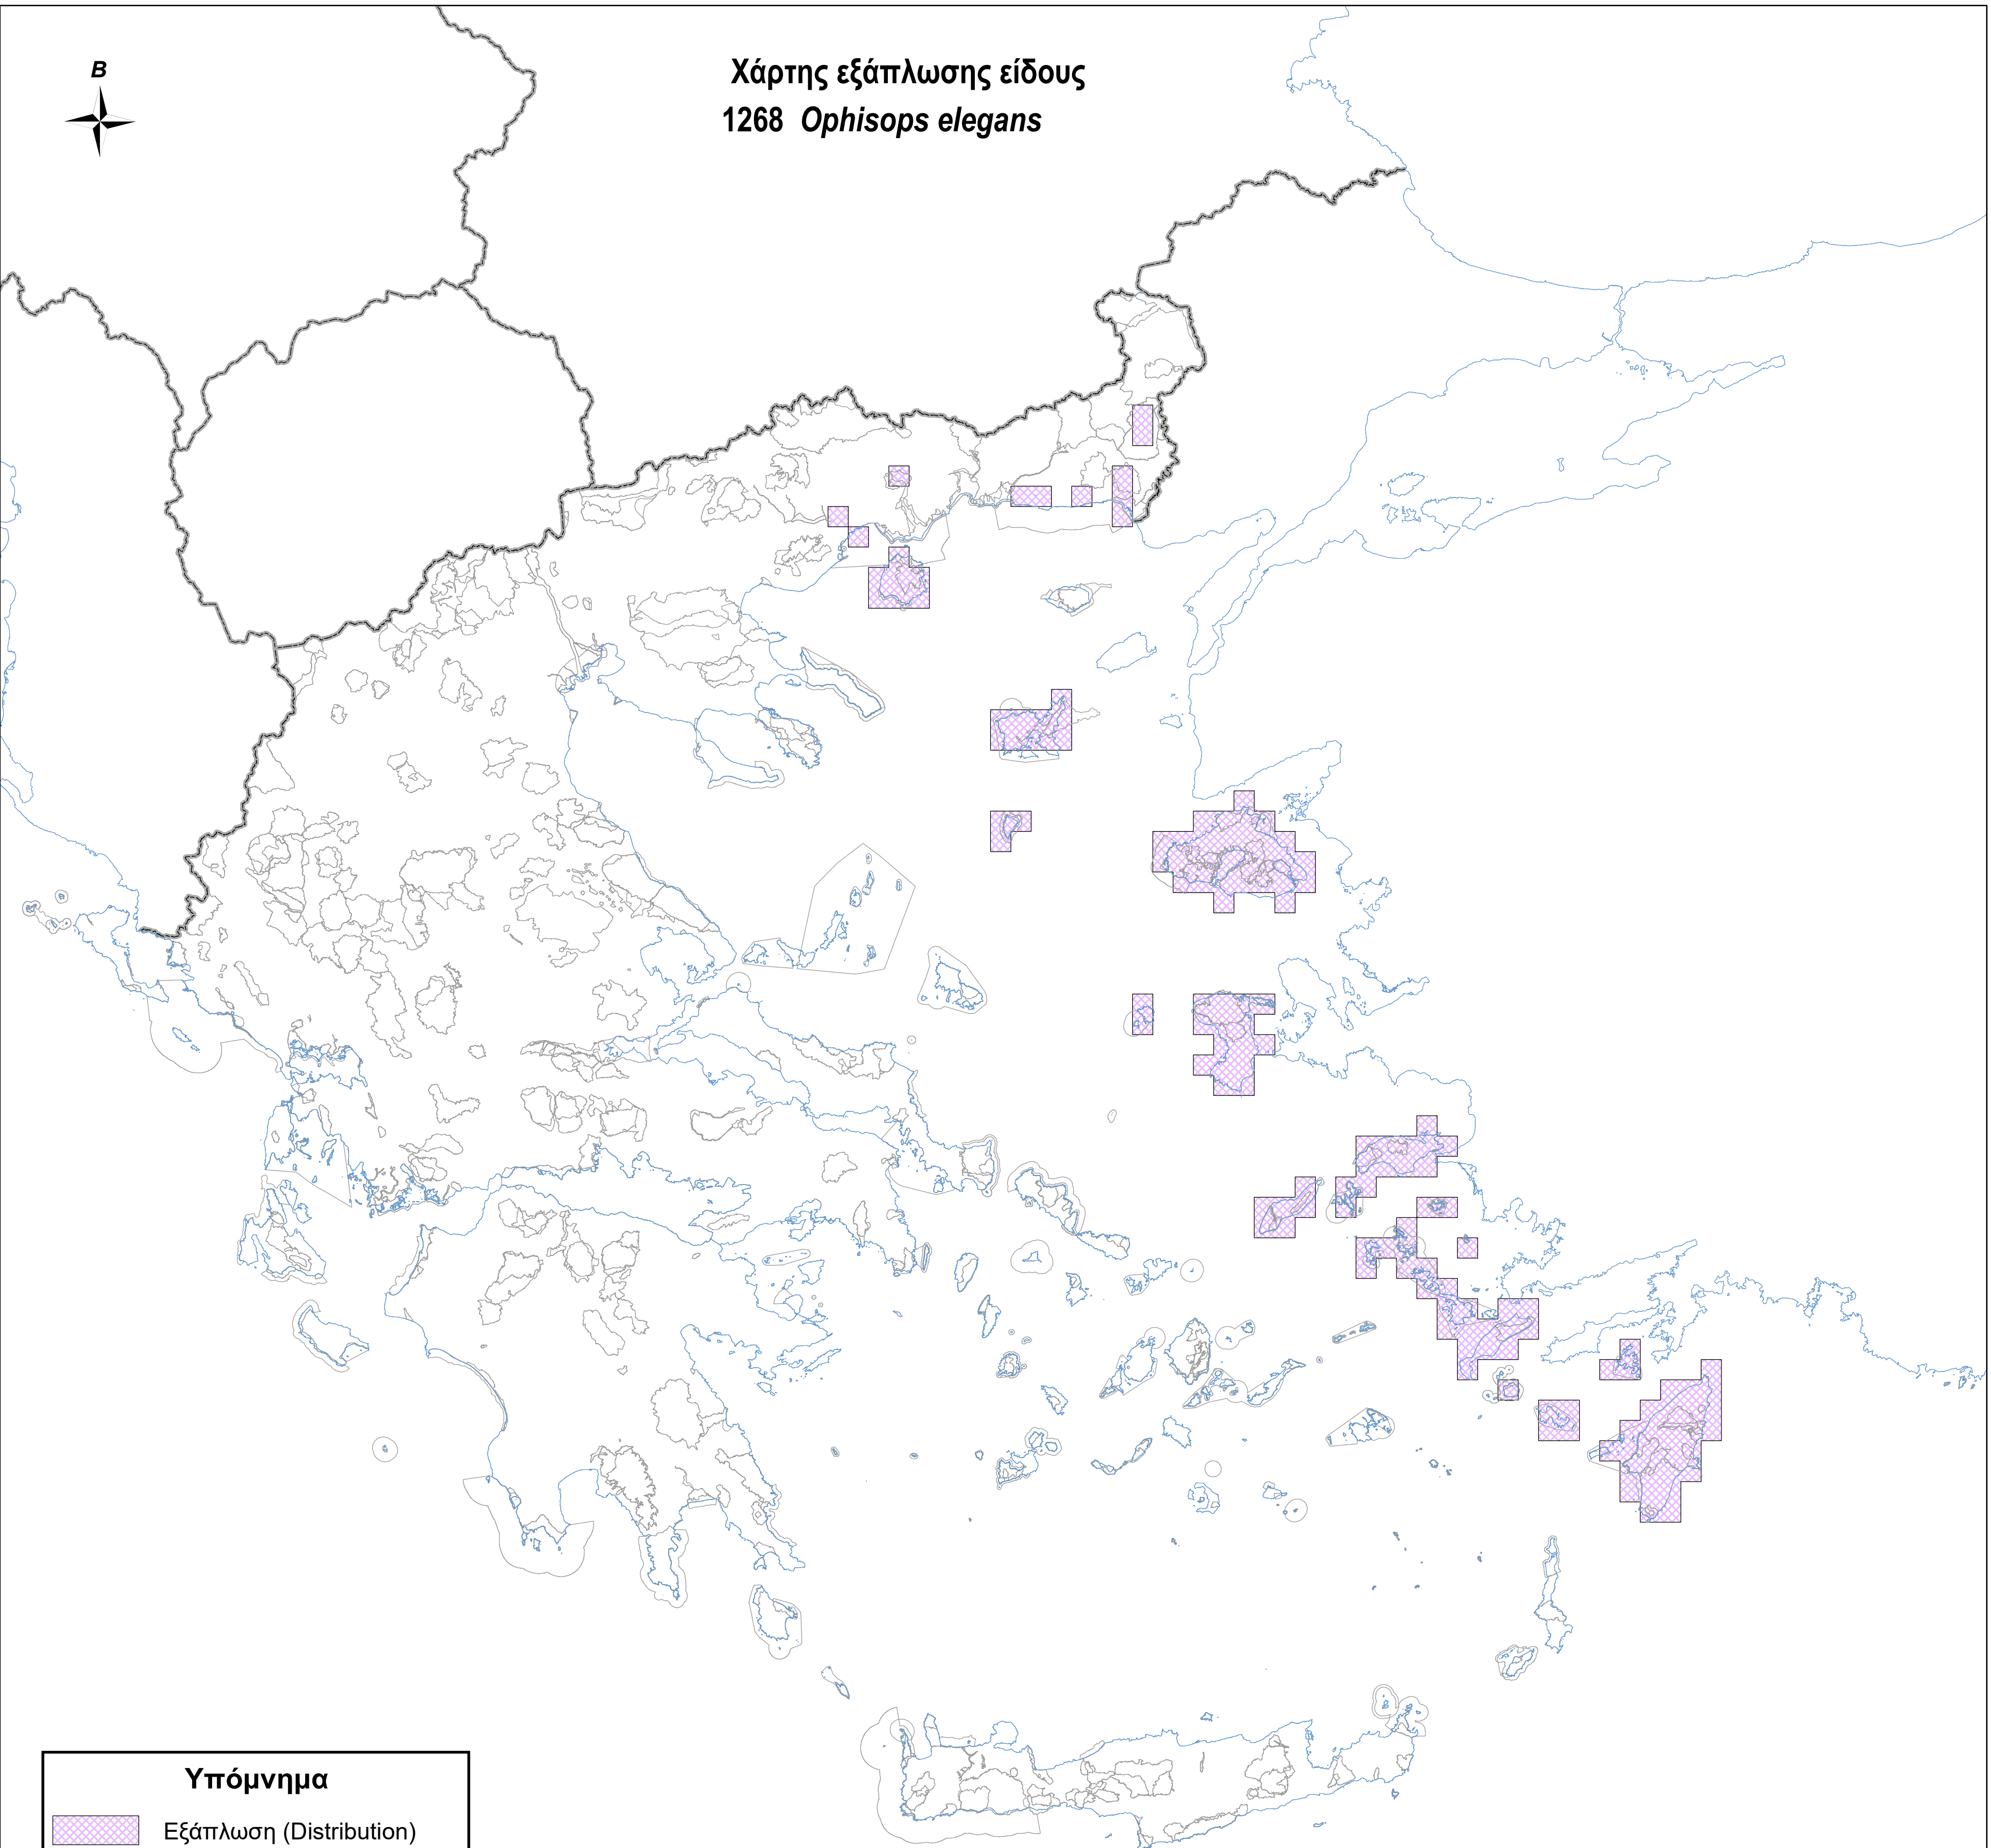

Χάρτης εξάπλωσης είδους  
1268 *Ophisops elegans*

**Υπόμνημα**

-  Εξάπλωση (Distribution)
-  Όρια περιοχών Natura 2000
-  Ακτογραμμή
-  Σύνορα