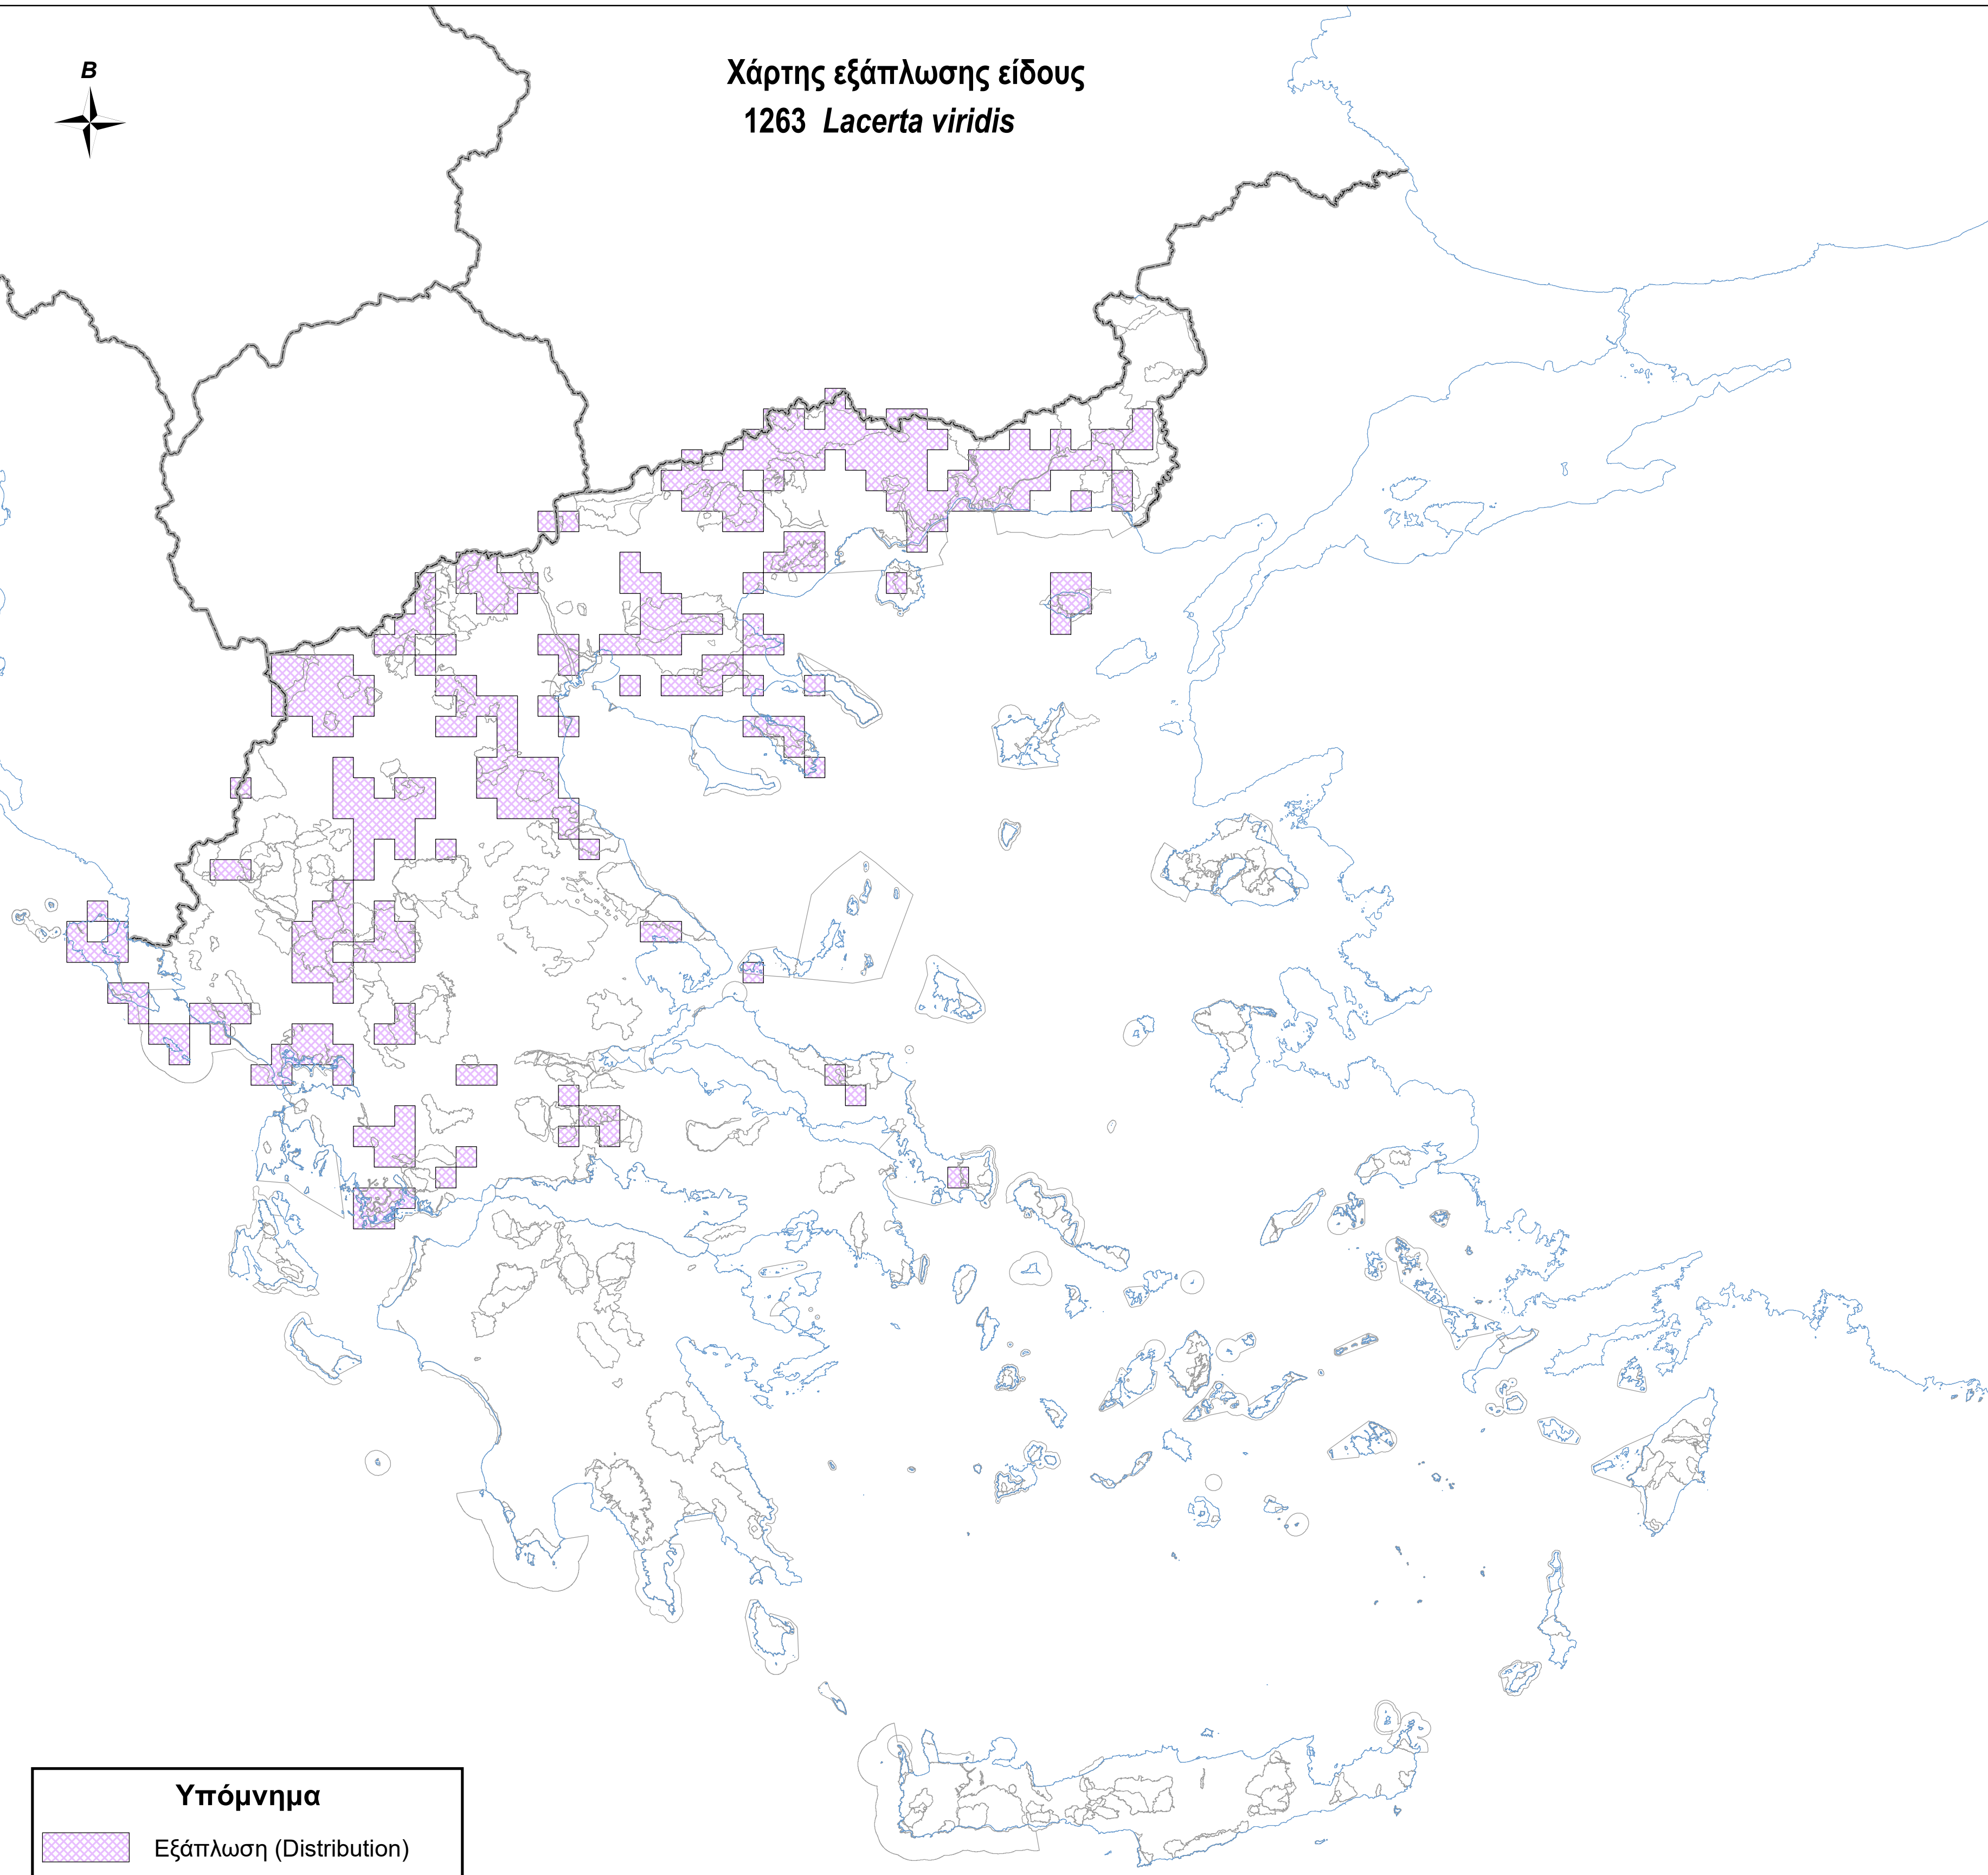

Χάρτης εξάπλωσης είδους  
1263 *Lacerta viridis*

**Υπόμνημα**

-  Εξάπλωση (Distribution)
-  Όρια περιοχών Natura 2000
-  Ακτογραμμή
-  Σύνορα