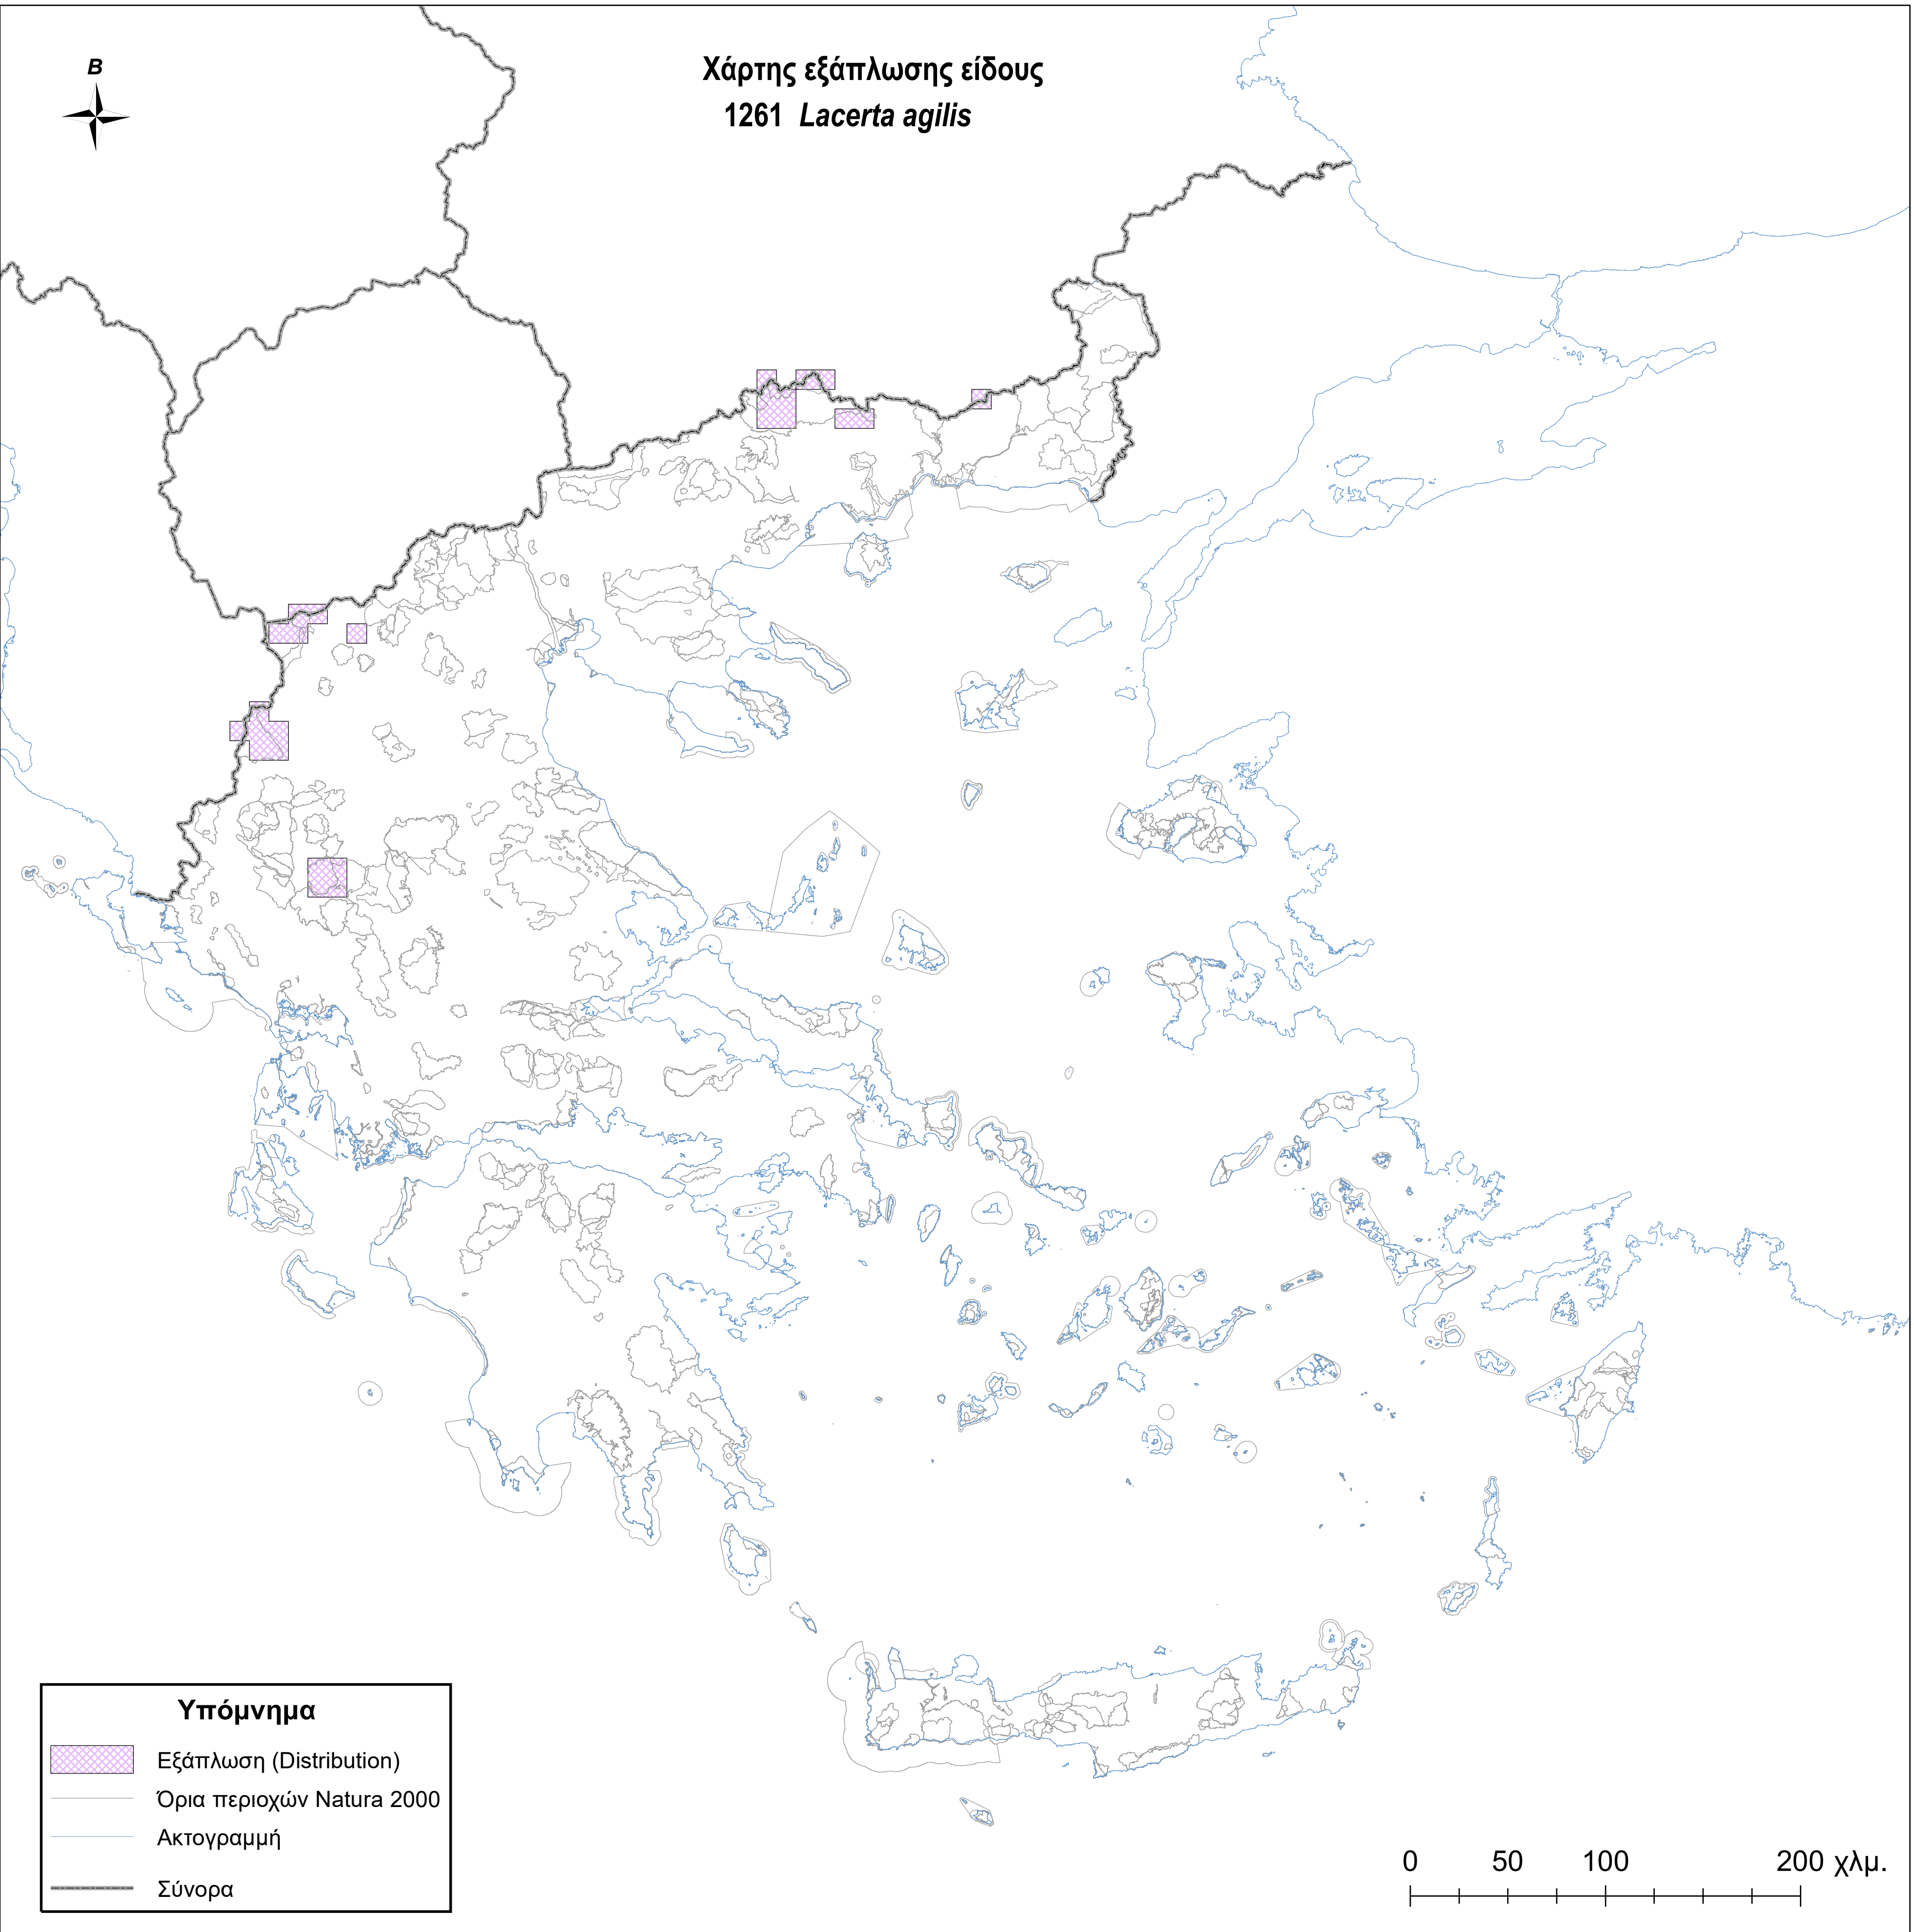

Χάρτης εξάπλωσης είδους
1261 *Lacerta agilis*

Υπόμνημα

-  Εξάπλωση (Distribution)
-  Όρια περιοχών Natura 2000
-  Ακτογραμμή
-  Σύνορα

0 50 100 200 χλμ.