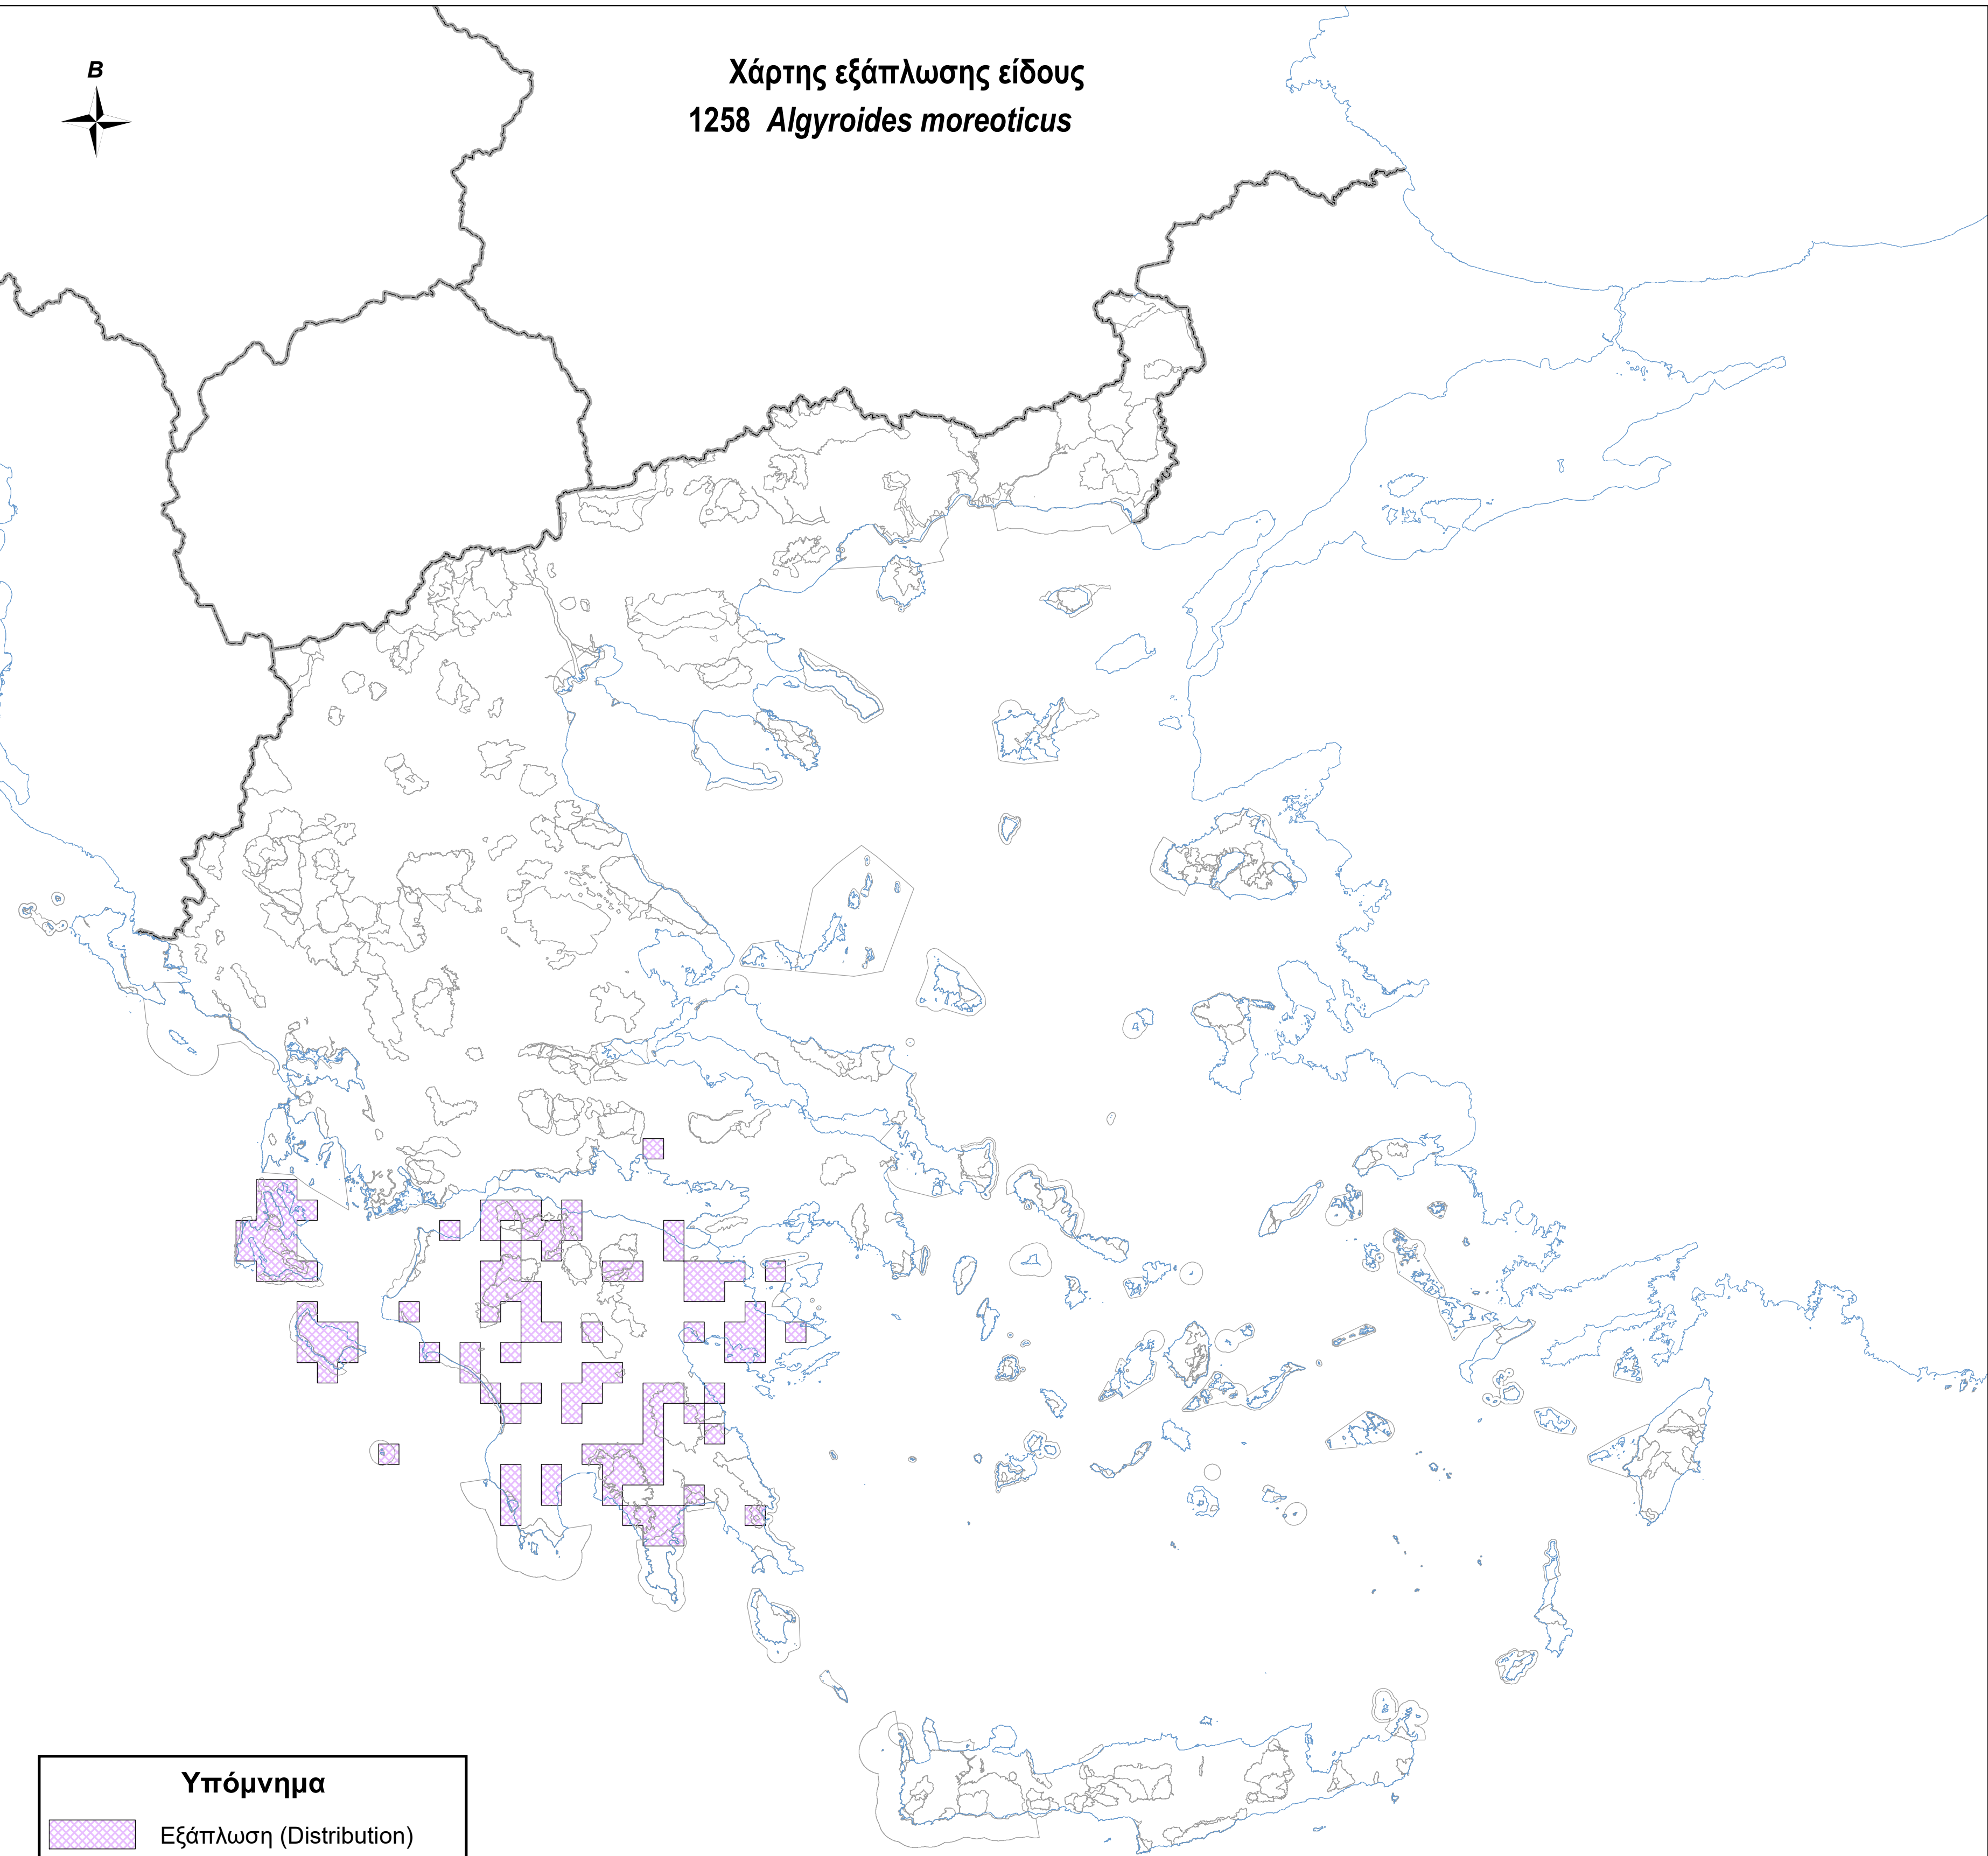

Χάρτης εξάπλωσης είδους
1258 *Algyroides moreoticus*

Υπόμνημα

-  Εξάπλωση (Distribution)
-  Όρια περιοχών Natura 2000
-  Ακτογραμμή
-  Σύνορα