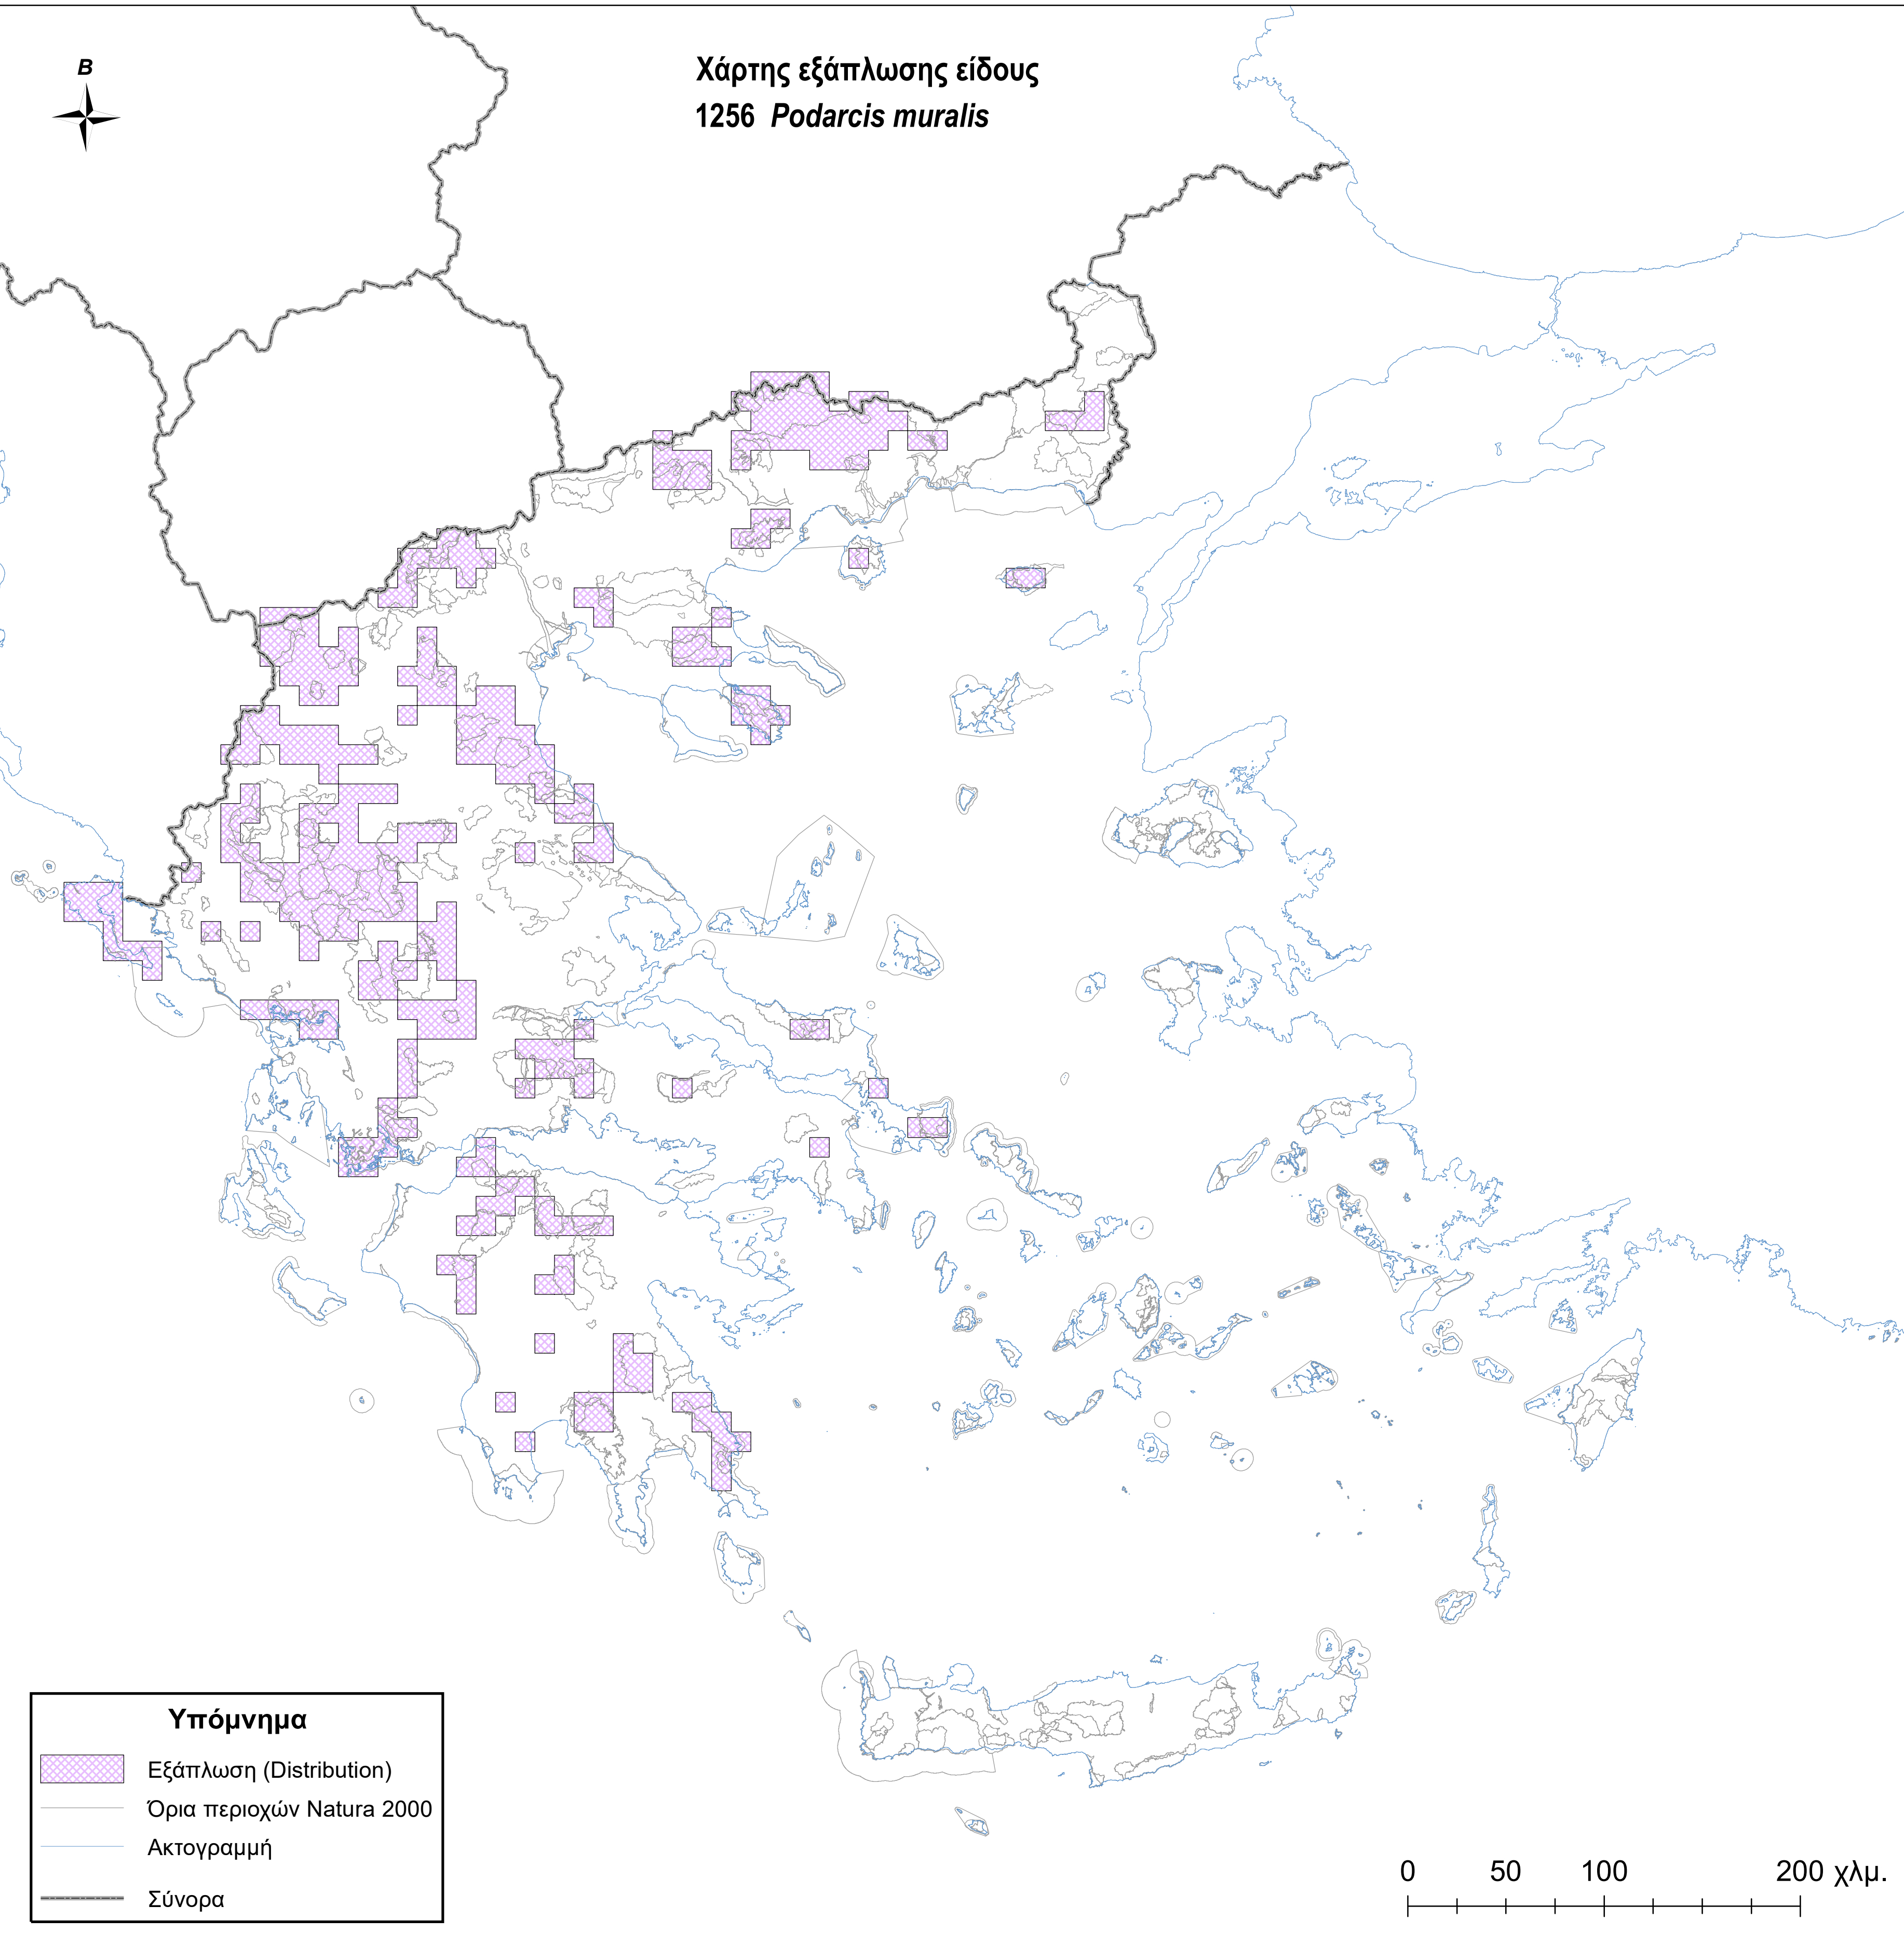

Χάρτης εξάπλωσης είδους
1256 *Podarcis muralis*

Υπόμνημα

-  Εξάπλωση (Distribution)
-  Όρια περιοχών Natura 2000
-  Ακτογραμμή
-  Σύνορα