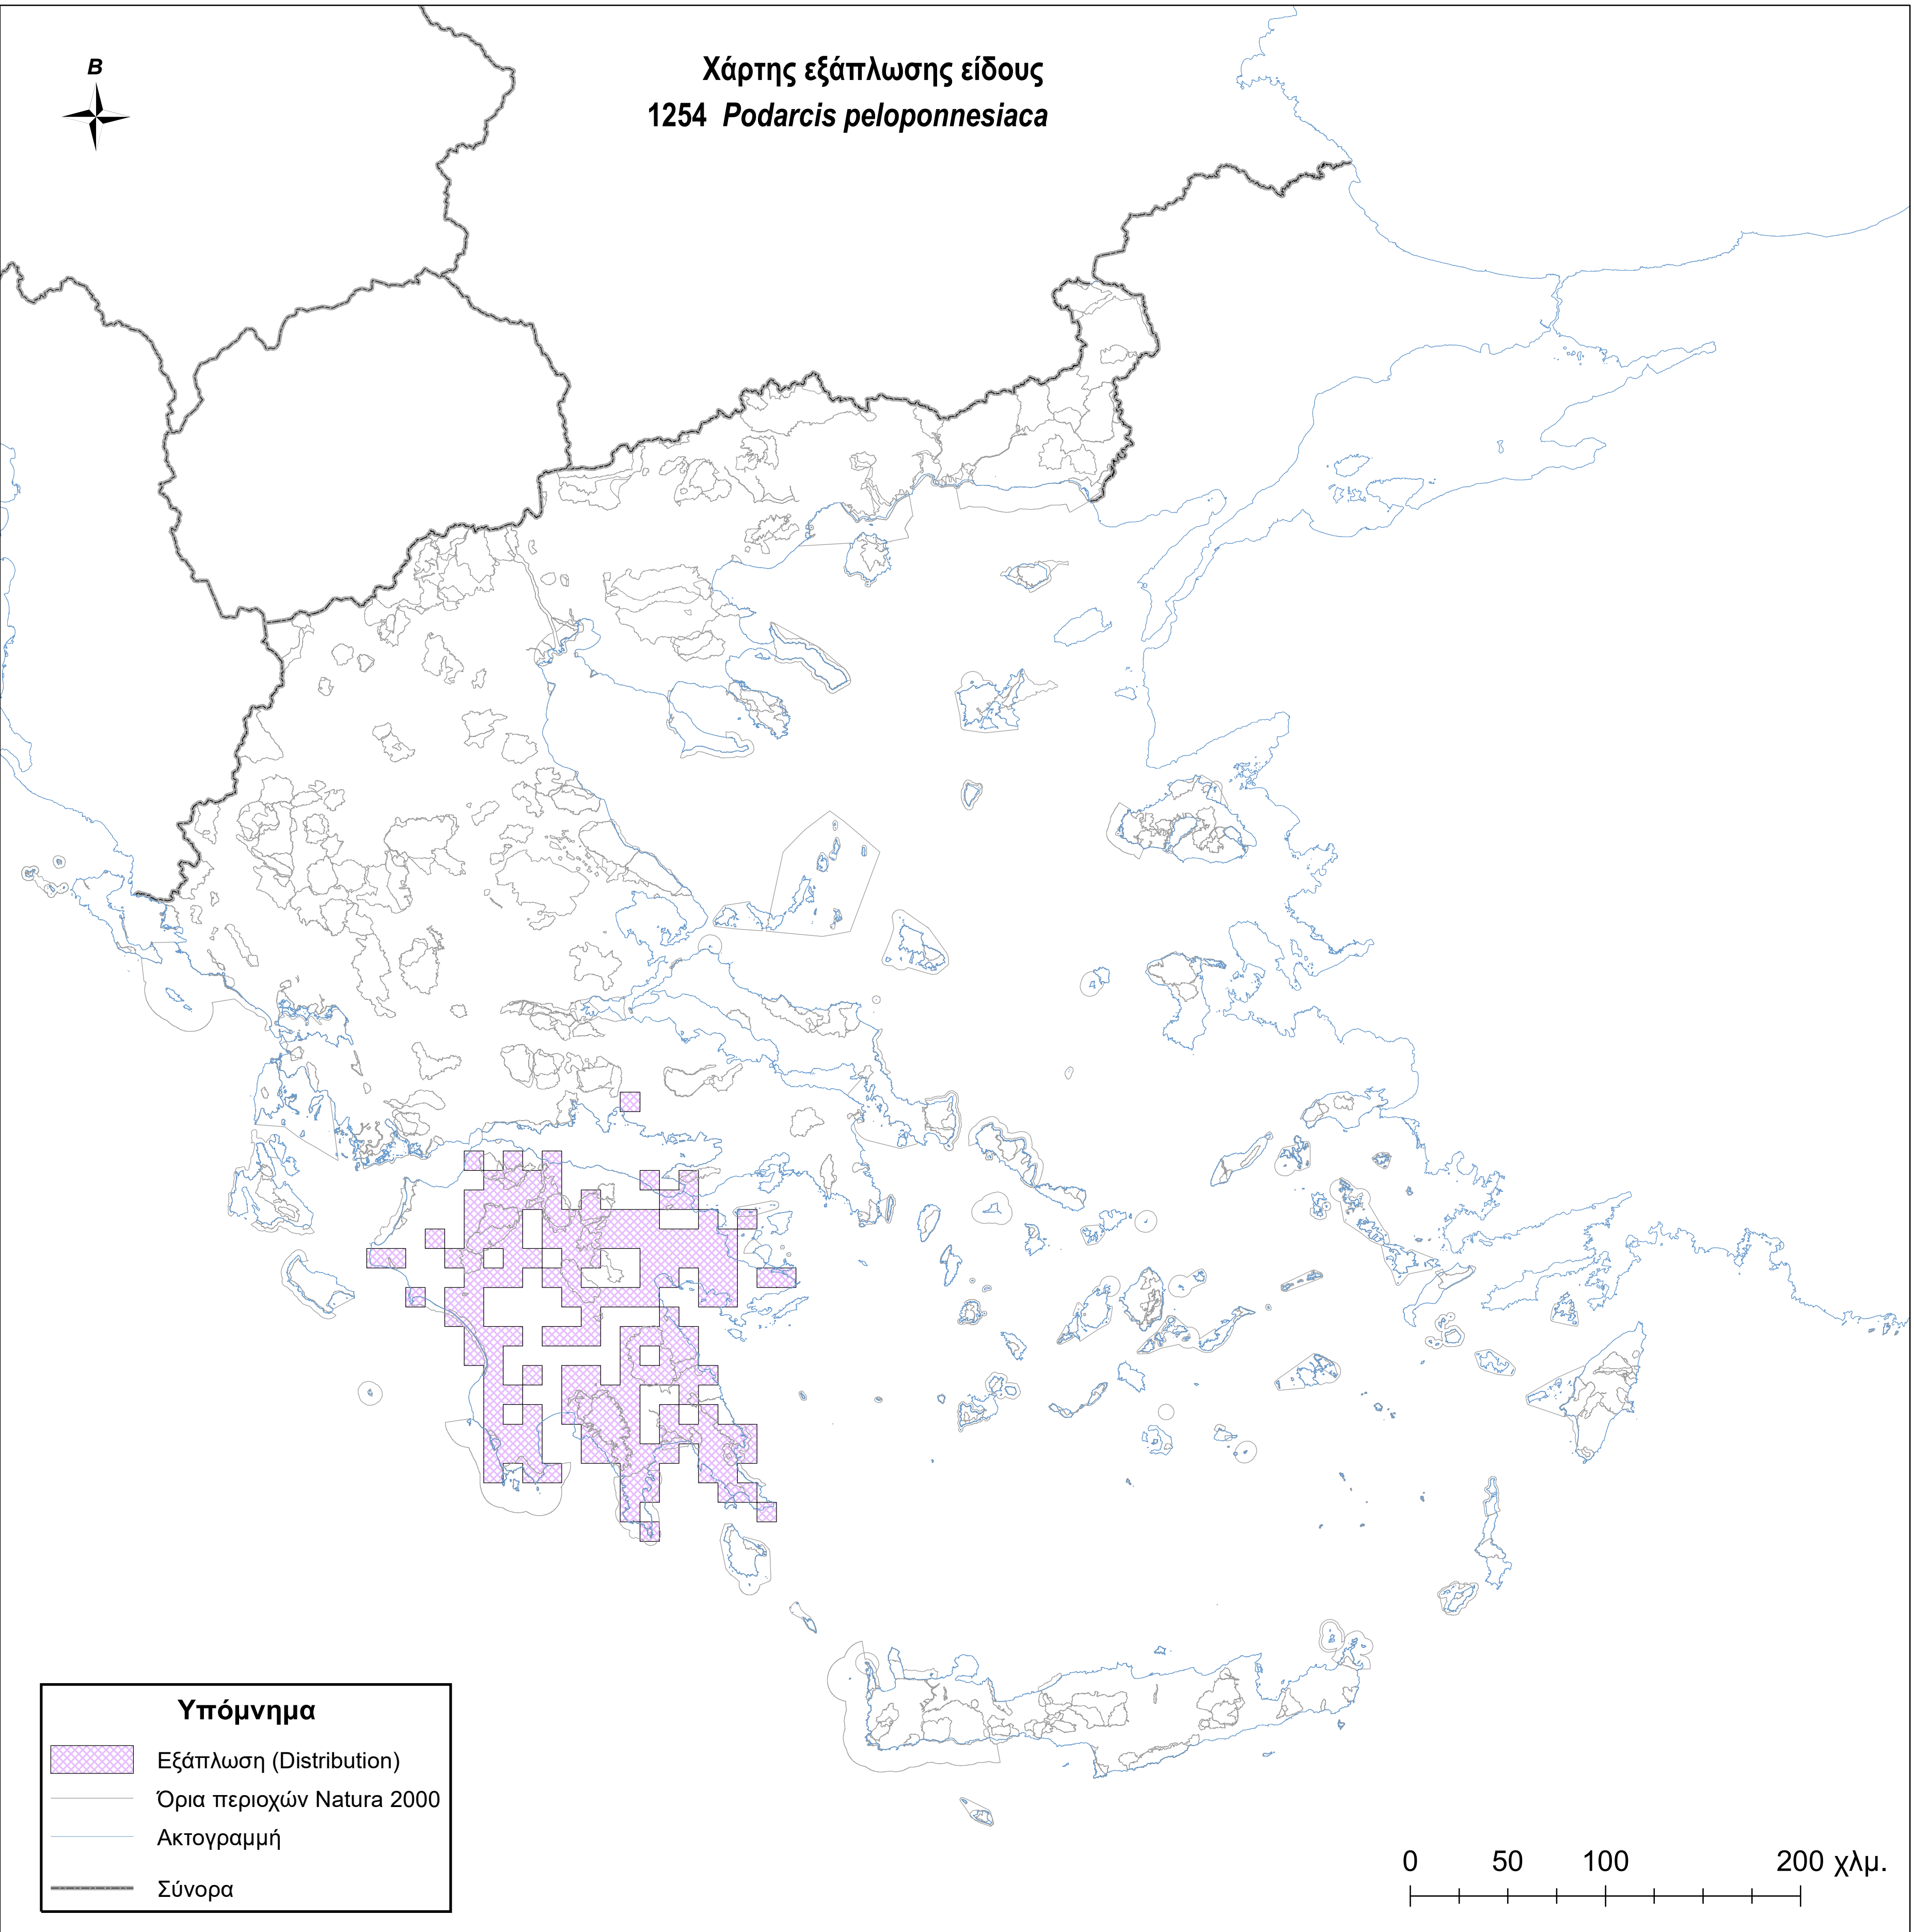

Χάρτης εξάπλωσης είδους
1254 *Podarcis peloropnesiaca*

Υπόμνημα

-  Εξάπλωση (Distribution)
-  Όρια περιοχών Natura 2000
-  Ακτογραμμή
-  Σύνορα