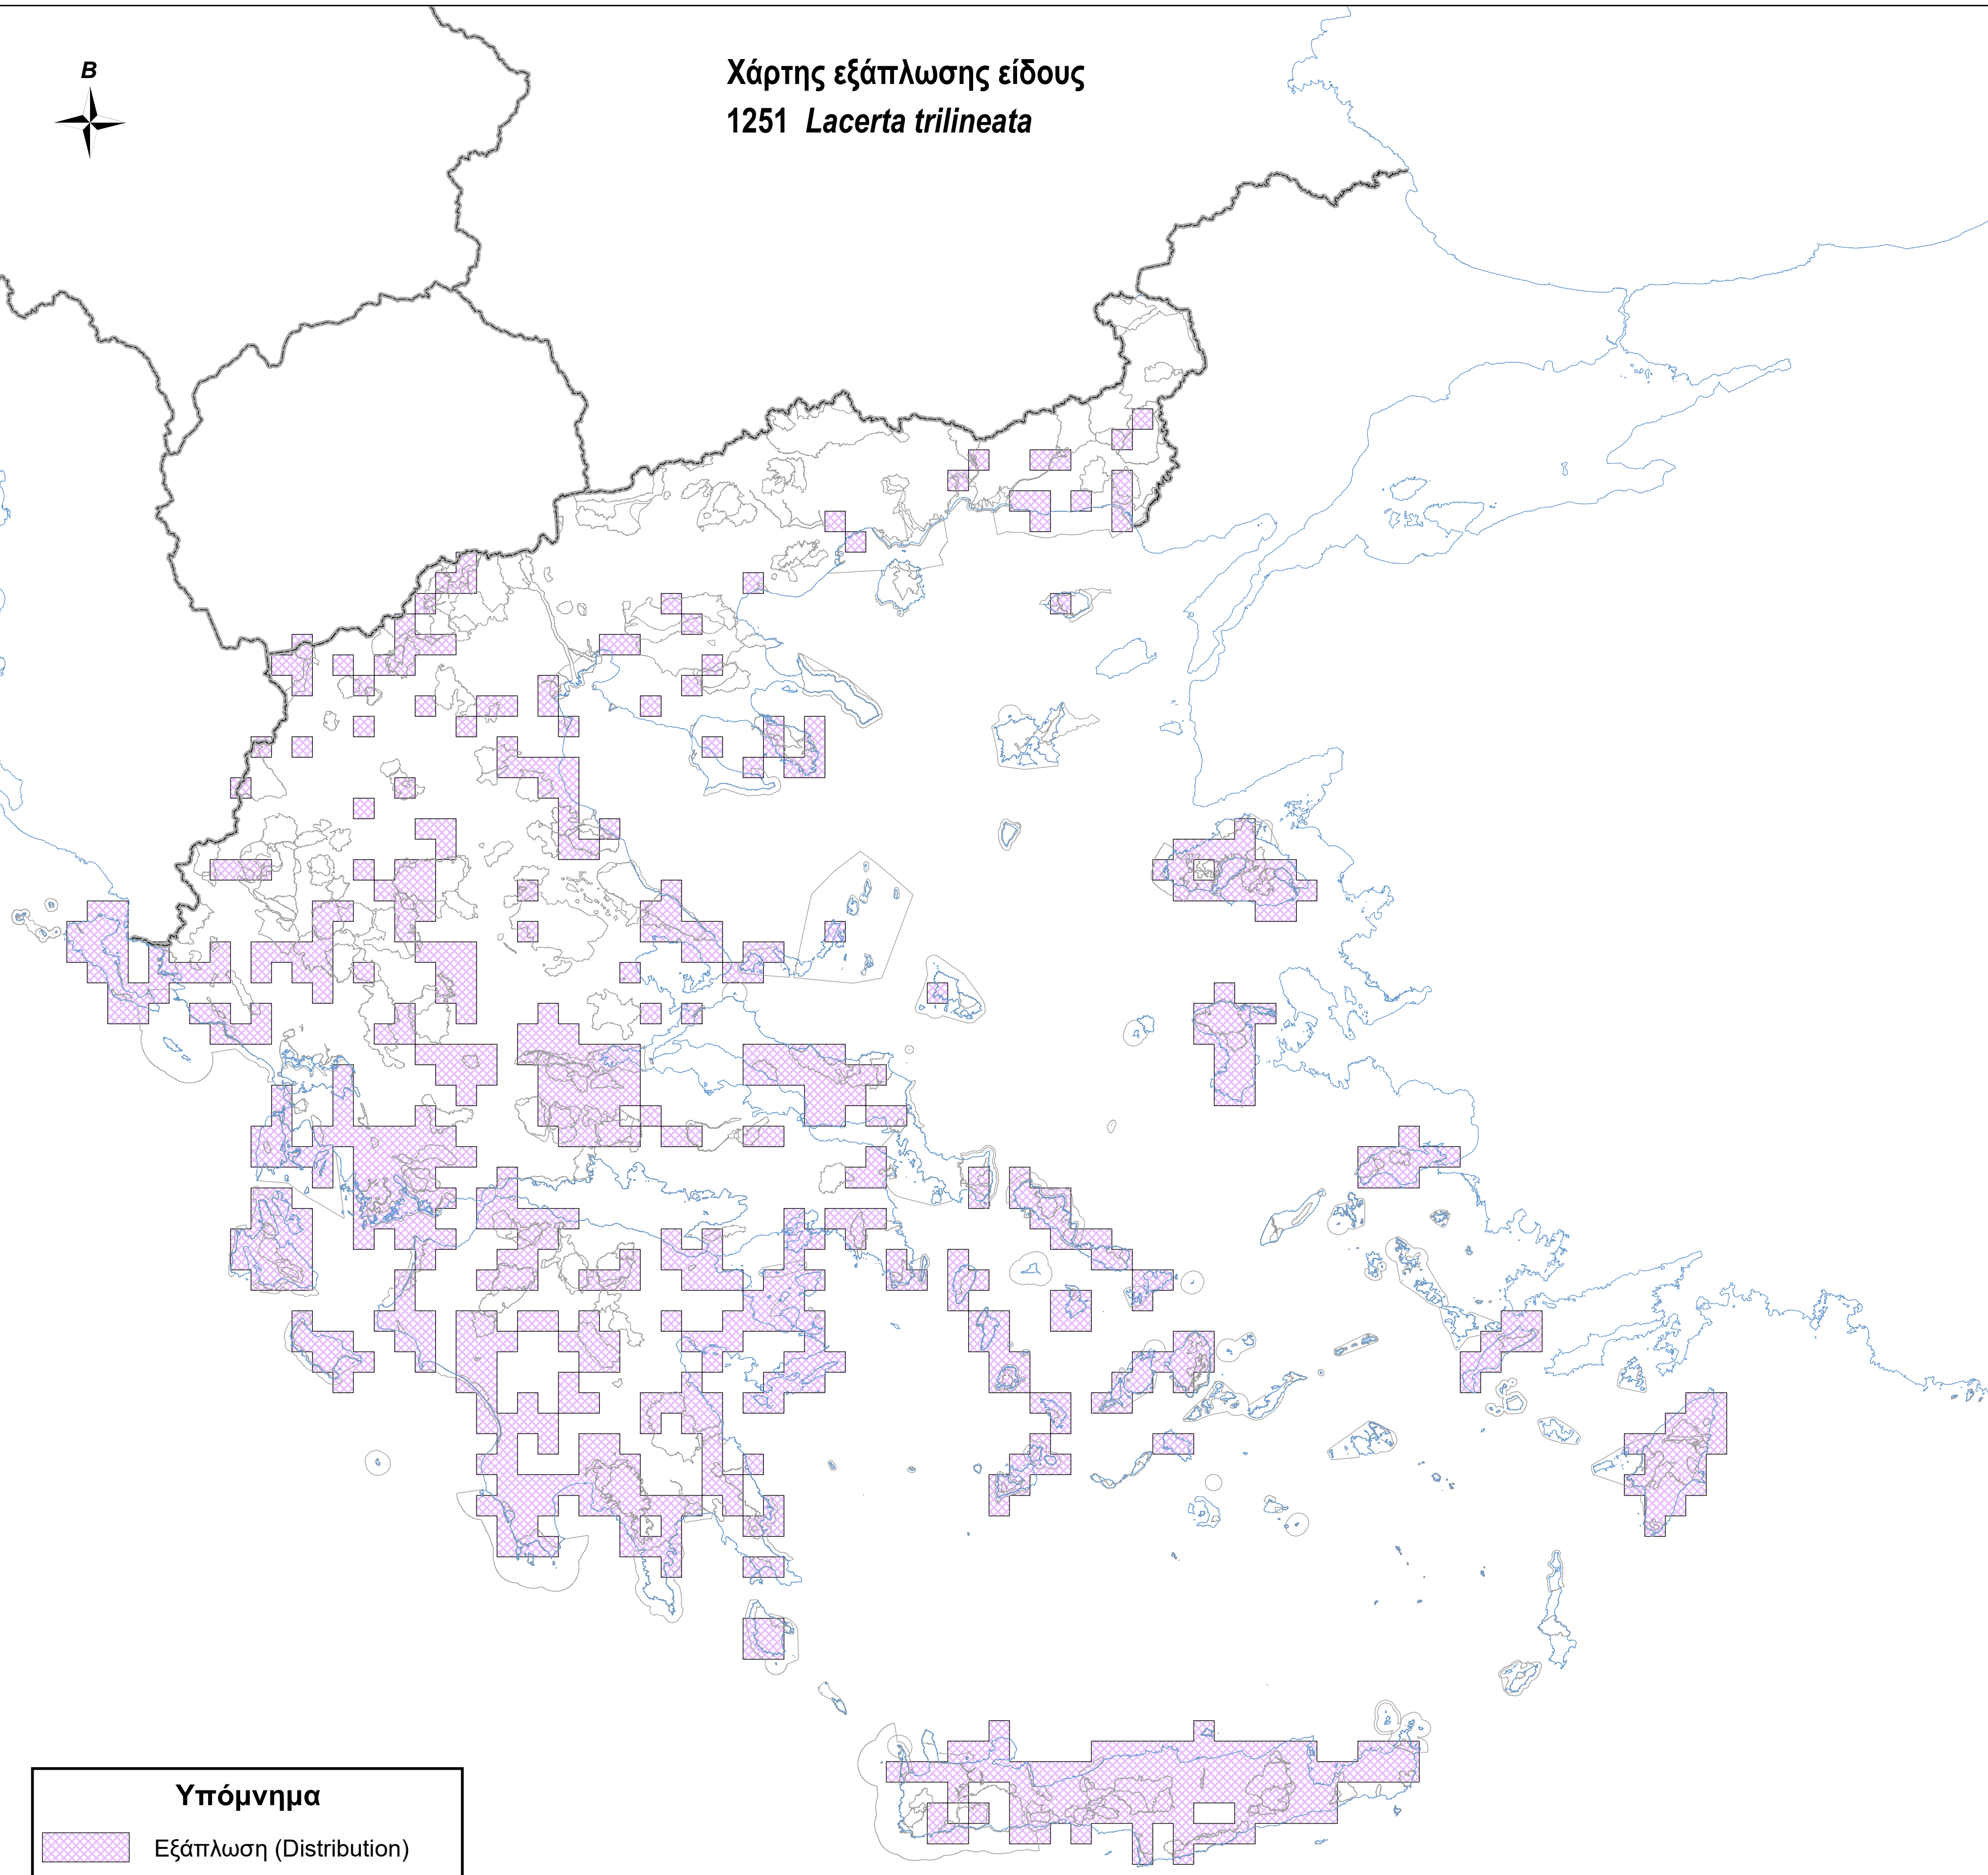

Χάρτης εξάπλωσης είδους
1251 *Lacerta trilineata*

Υπόμνημα

-  Εξάπλωση (Distribution)
-  Όρια περιοχών Natura 2000
-  Ακτογραμμή
-  Σύνορα