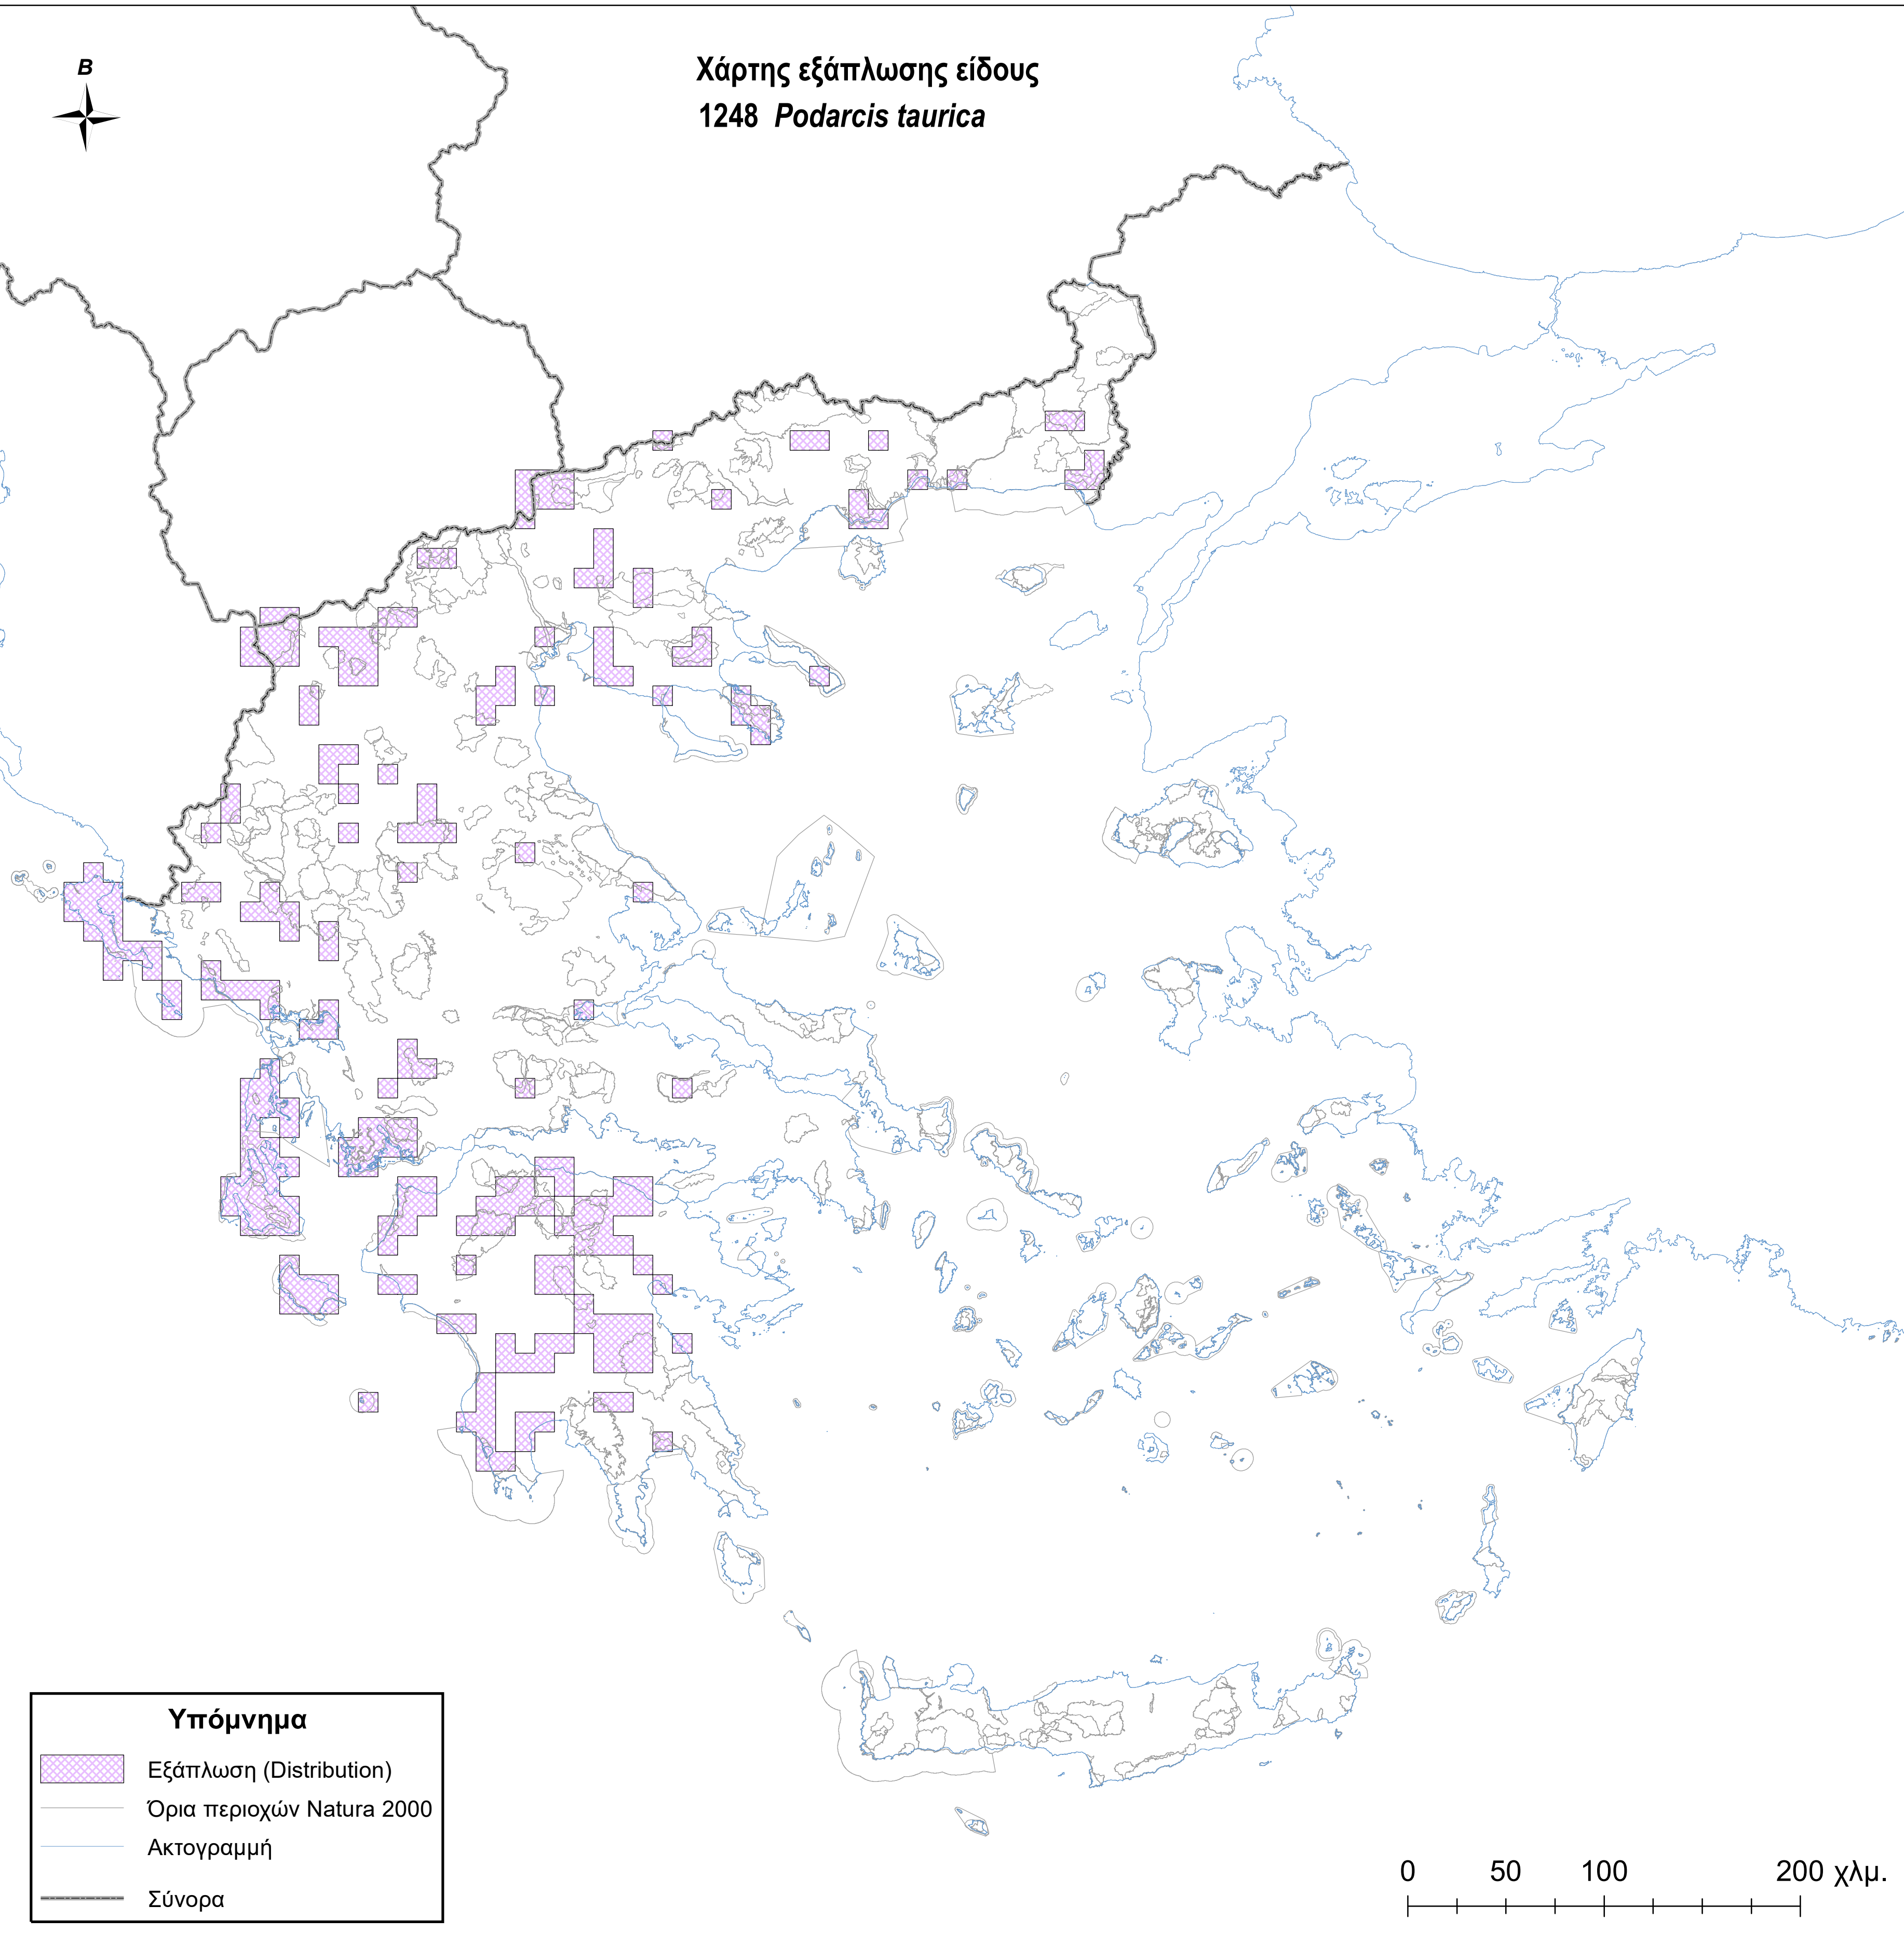

Χάρτης εξάπλωσης είδους
1248 *Podarcis taurica*

Υπόμνημα

-  Εξάπλωση (Distribution)
-  Όρια περιοχών Natura 2000
-  Ακτογραμμή
-  Σύνορα