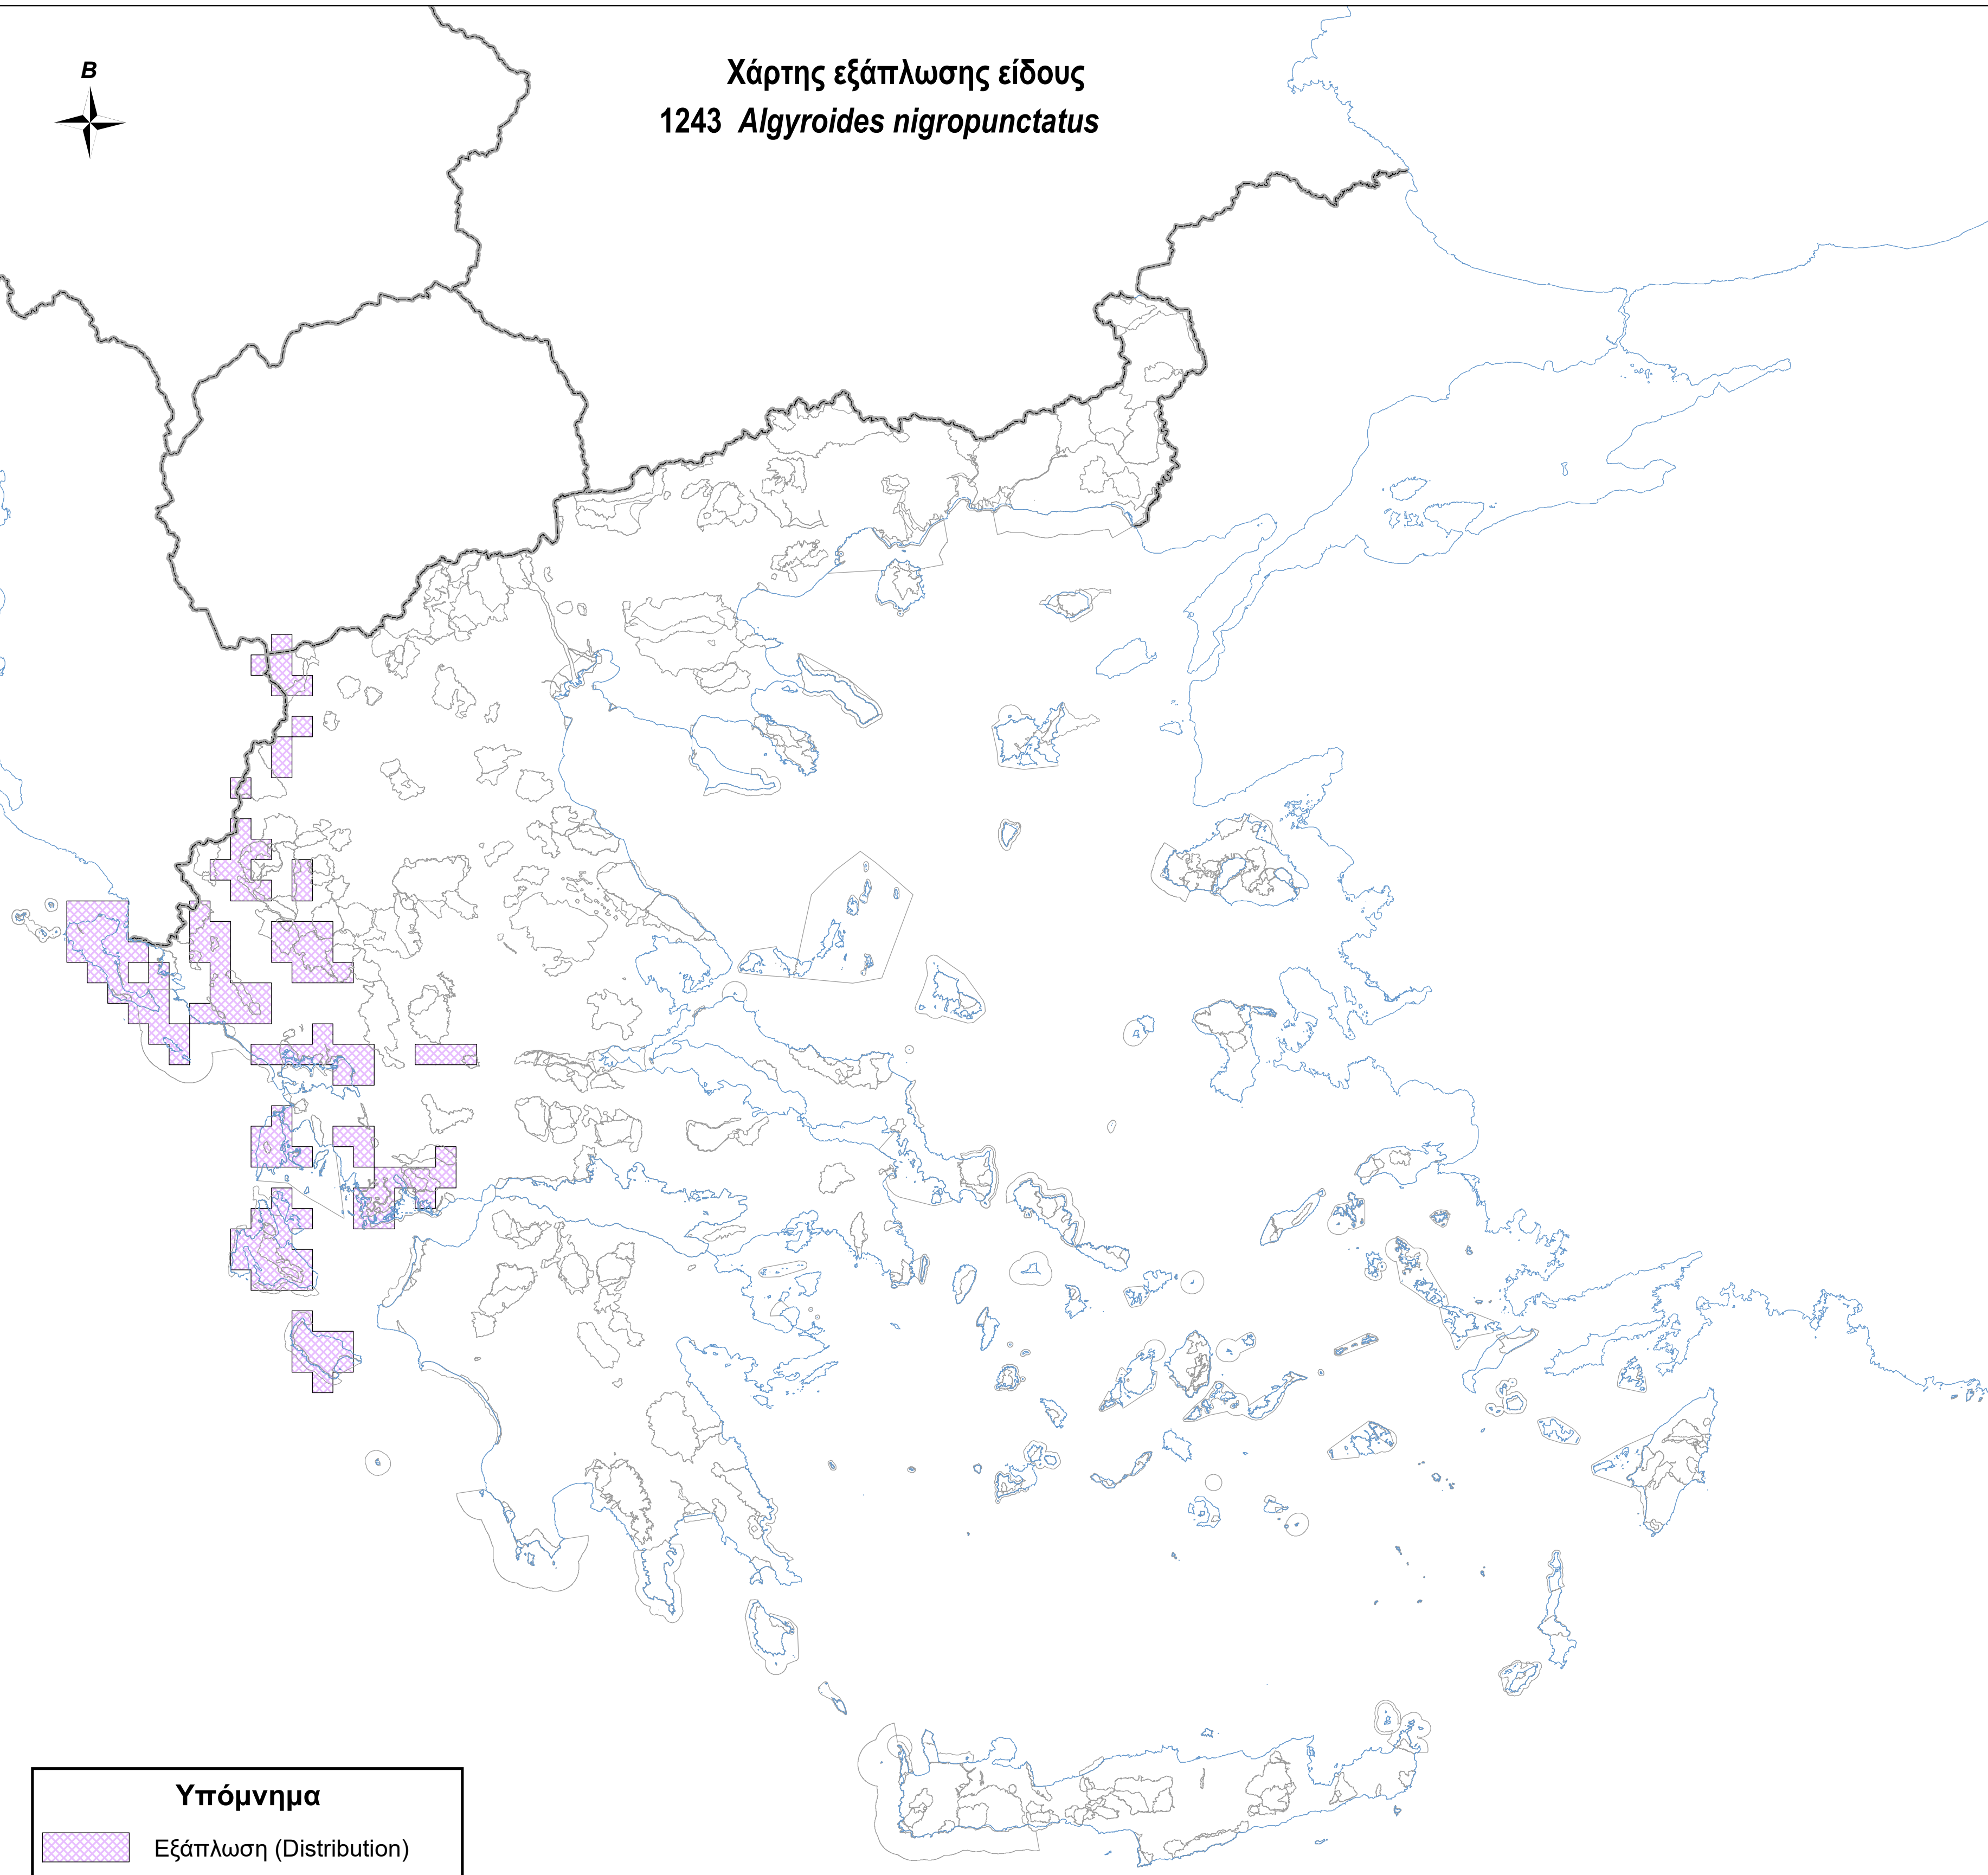

Χάρτης εξάπλωσης είδους
1243 *Algyroides nigropunctatus*

Υπόμνημα

-  Εξάπλωση (Distribution)
-  Όρια περιοχών Natura 2000
-  Ακτογραμμή
-  Σύνορα