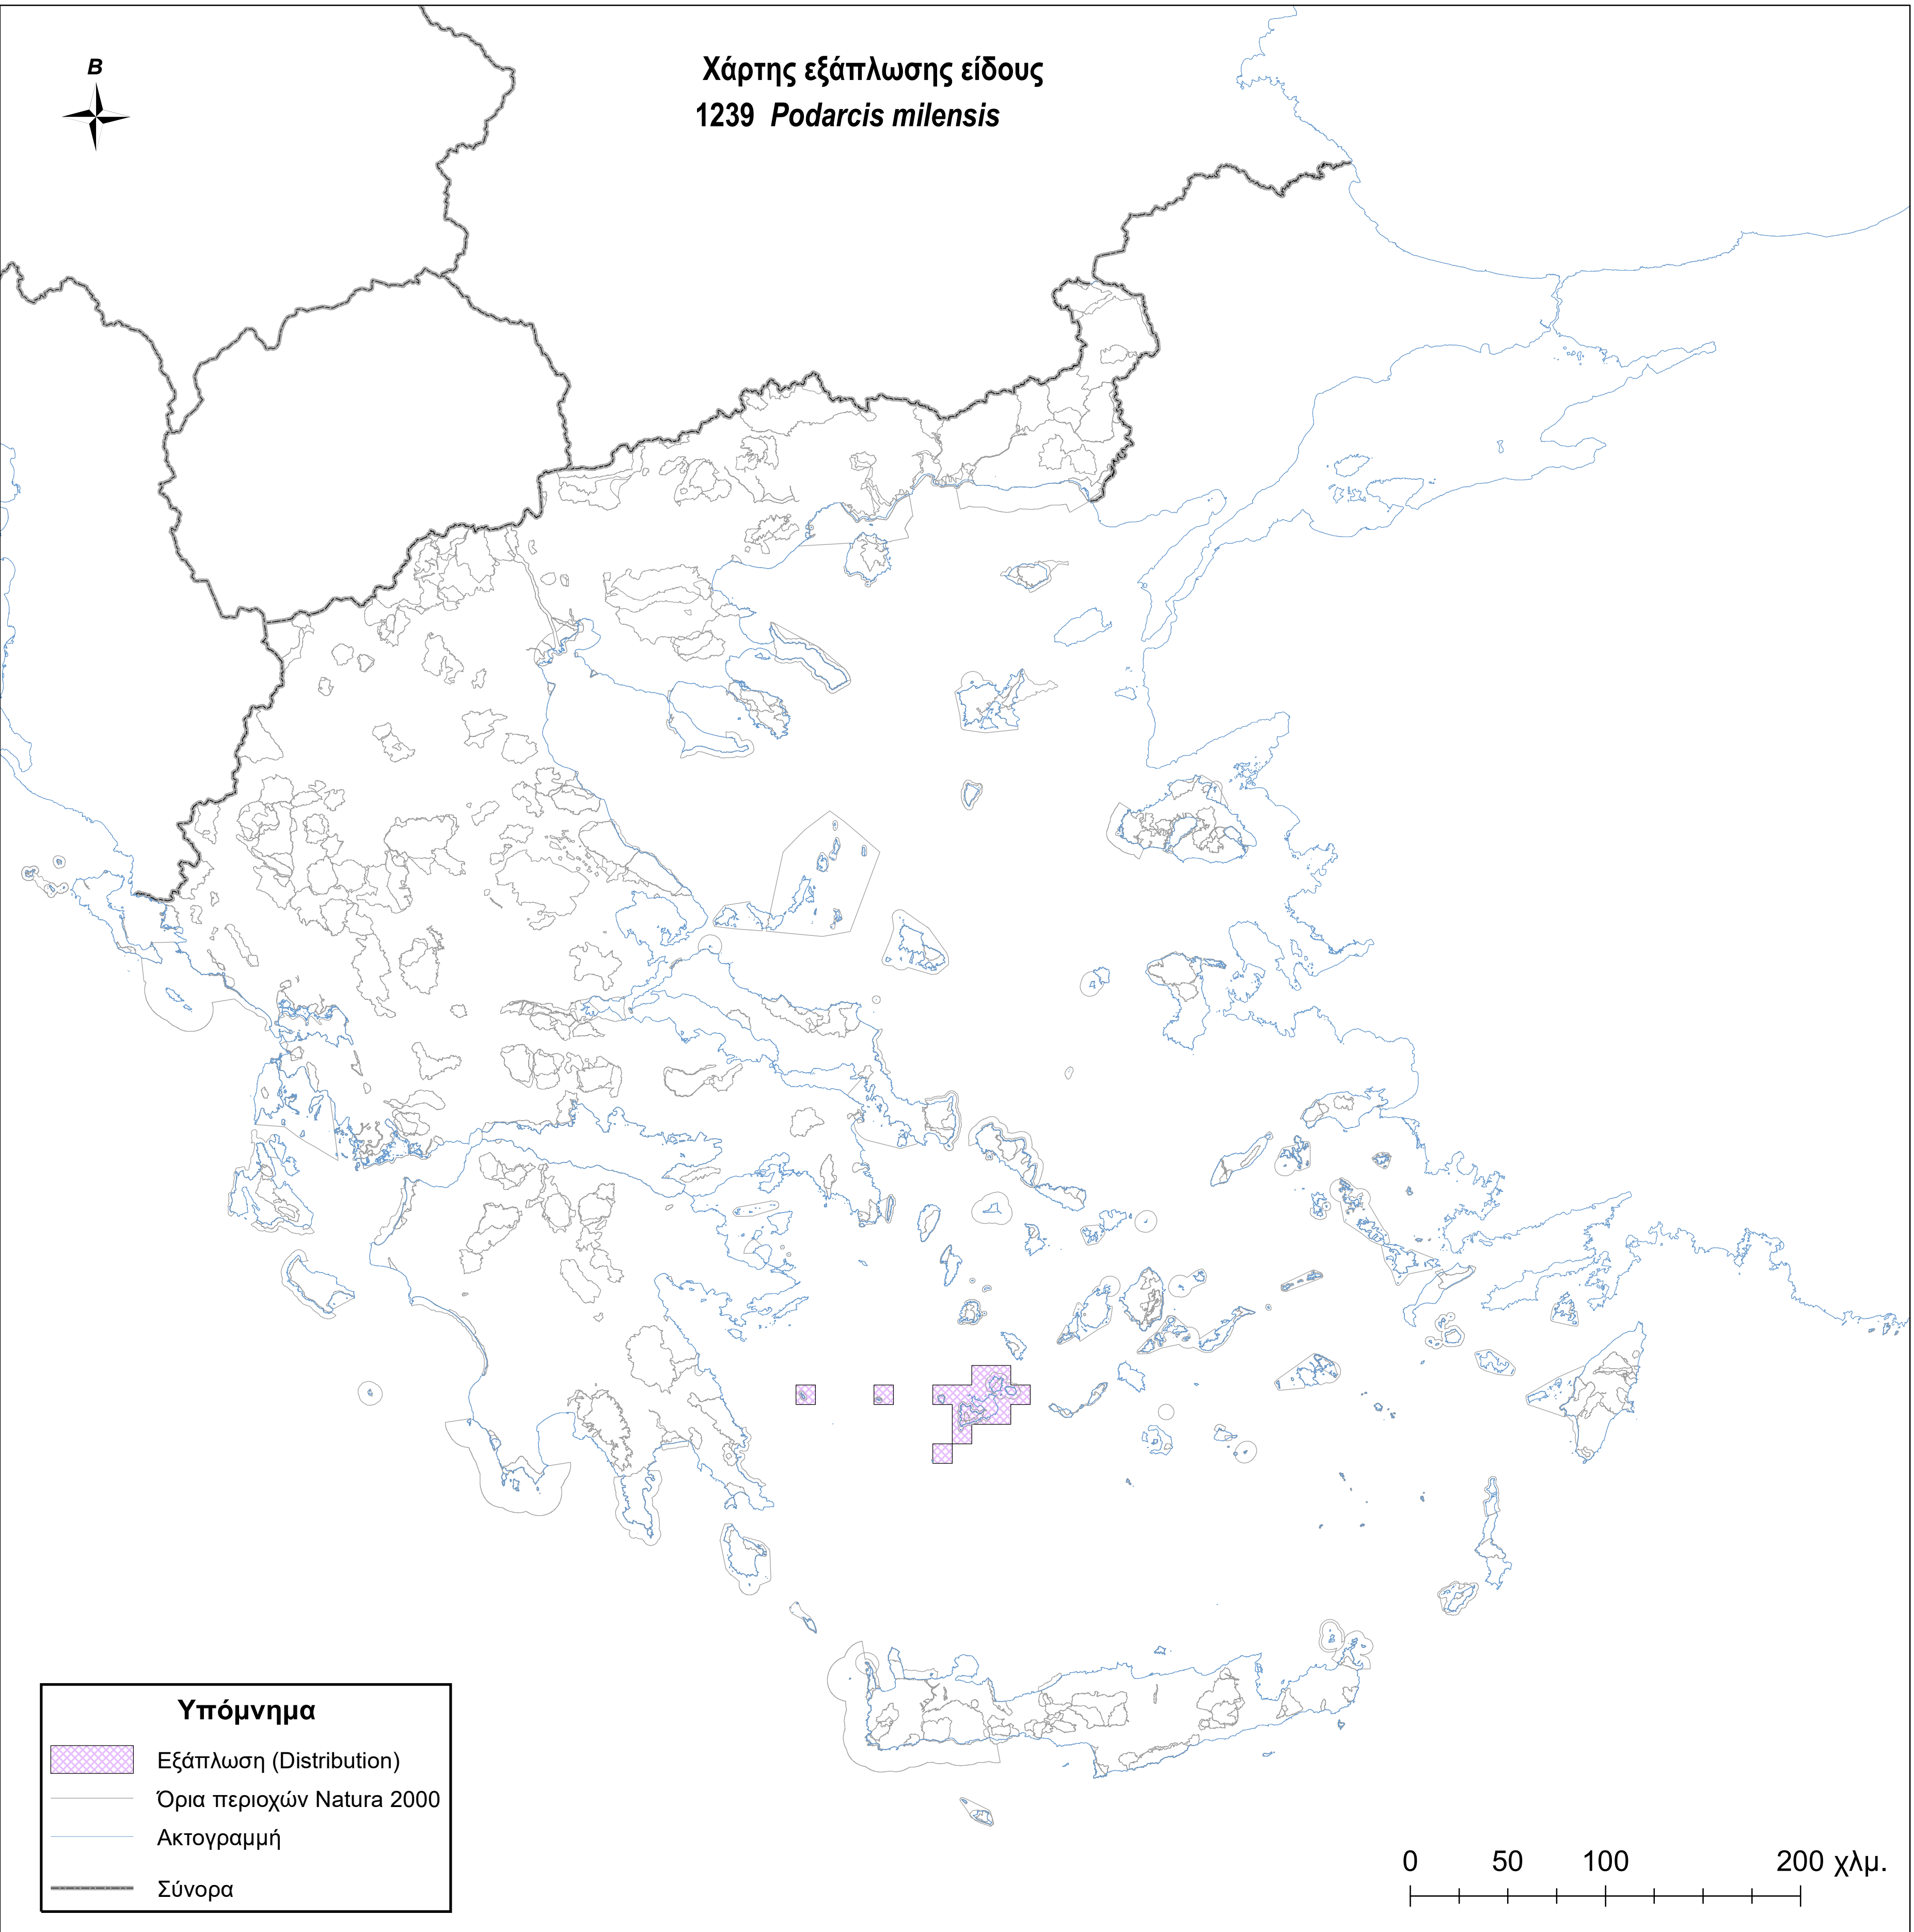

Χάρτης εξάπλωσης είδους  
1239 *Podarcis milensis*

**Υπόμνημα**

-  Εξάπλωση (Distribution)
-  Όρια περιοχών Natura 2000
-  Ακτογραμμή
-  Σύνορα

0 50 100 200 χλμ.