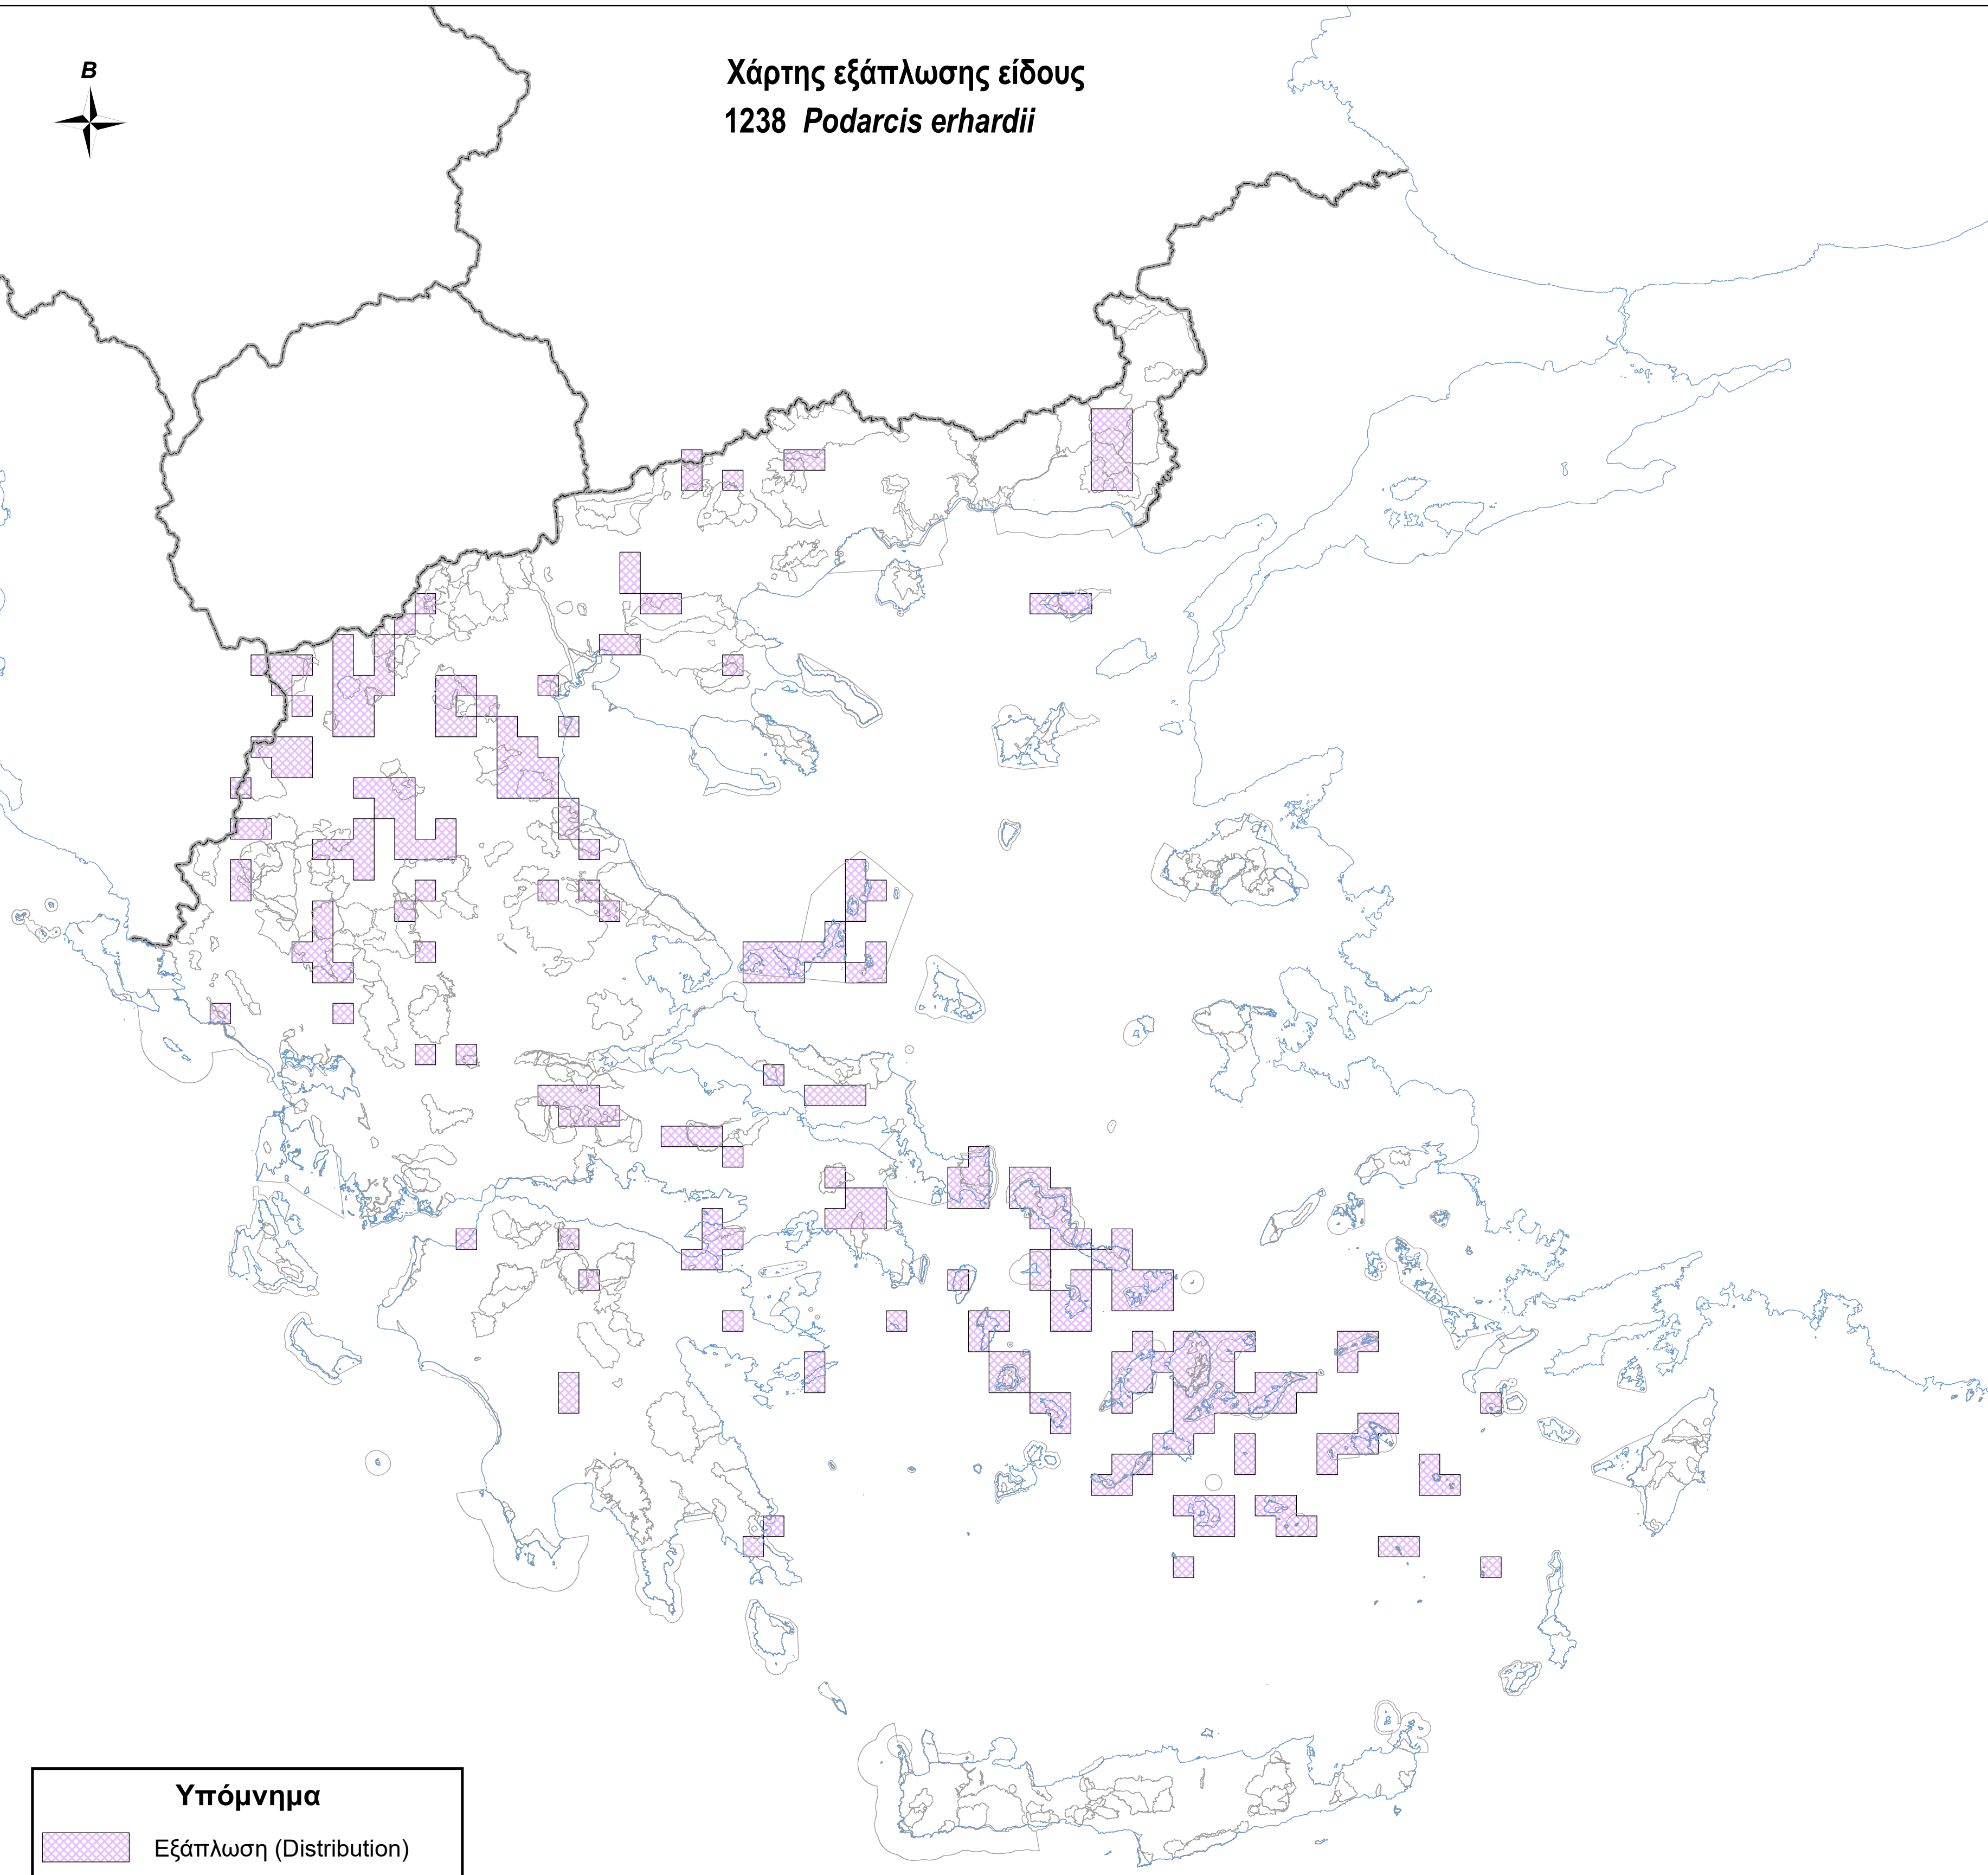

Χάρτης εξάπλωσης είδους  
1238 *Podarcis erhardii*

**Υπόμνημα**

-  Εξάπλωση (Distribution)
-  Όρια περιοχών Natura 2000
-  Ακτογραμμή
-  Σύνορα