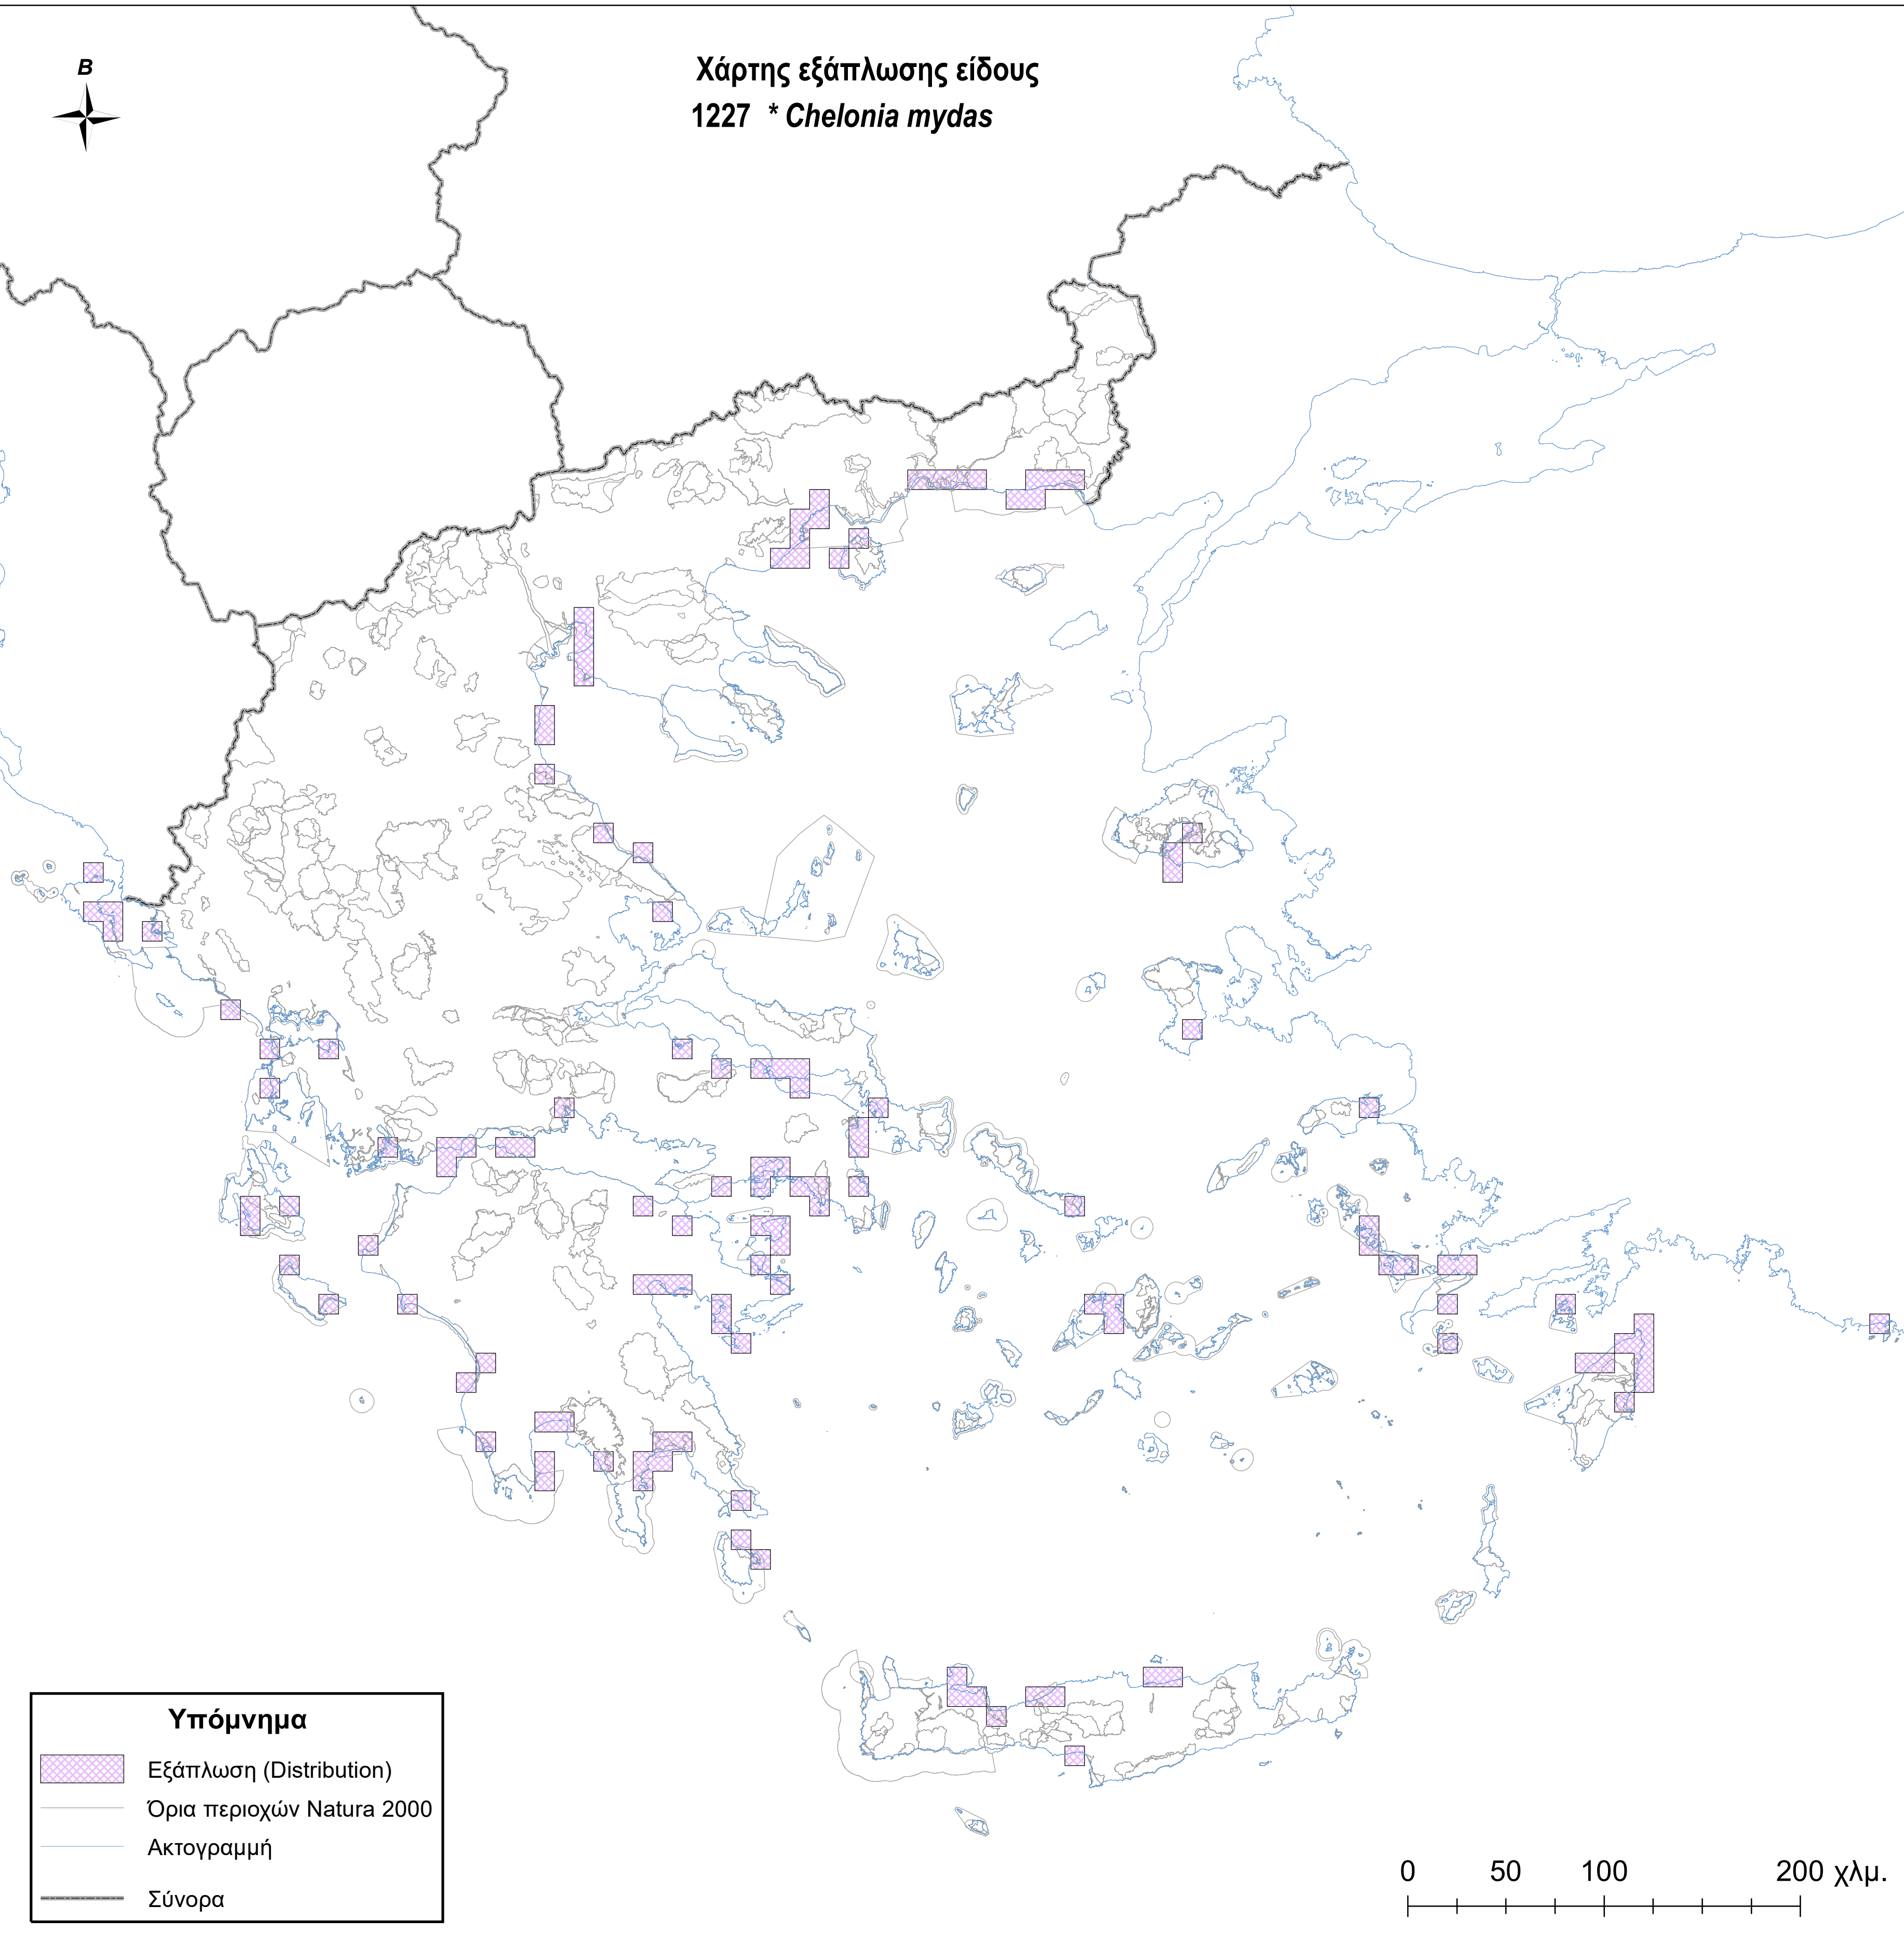

Χάρτης εξάπλωσης είδους  
1227 \* *Chelonia mydas*

**Υπόμνημα**

-  Εξάπλωση (Distribution)
-  Όρια περιοχών Natura 2000
-  Ακτογραμμή
-  Σύνορα