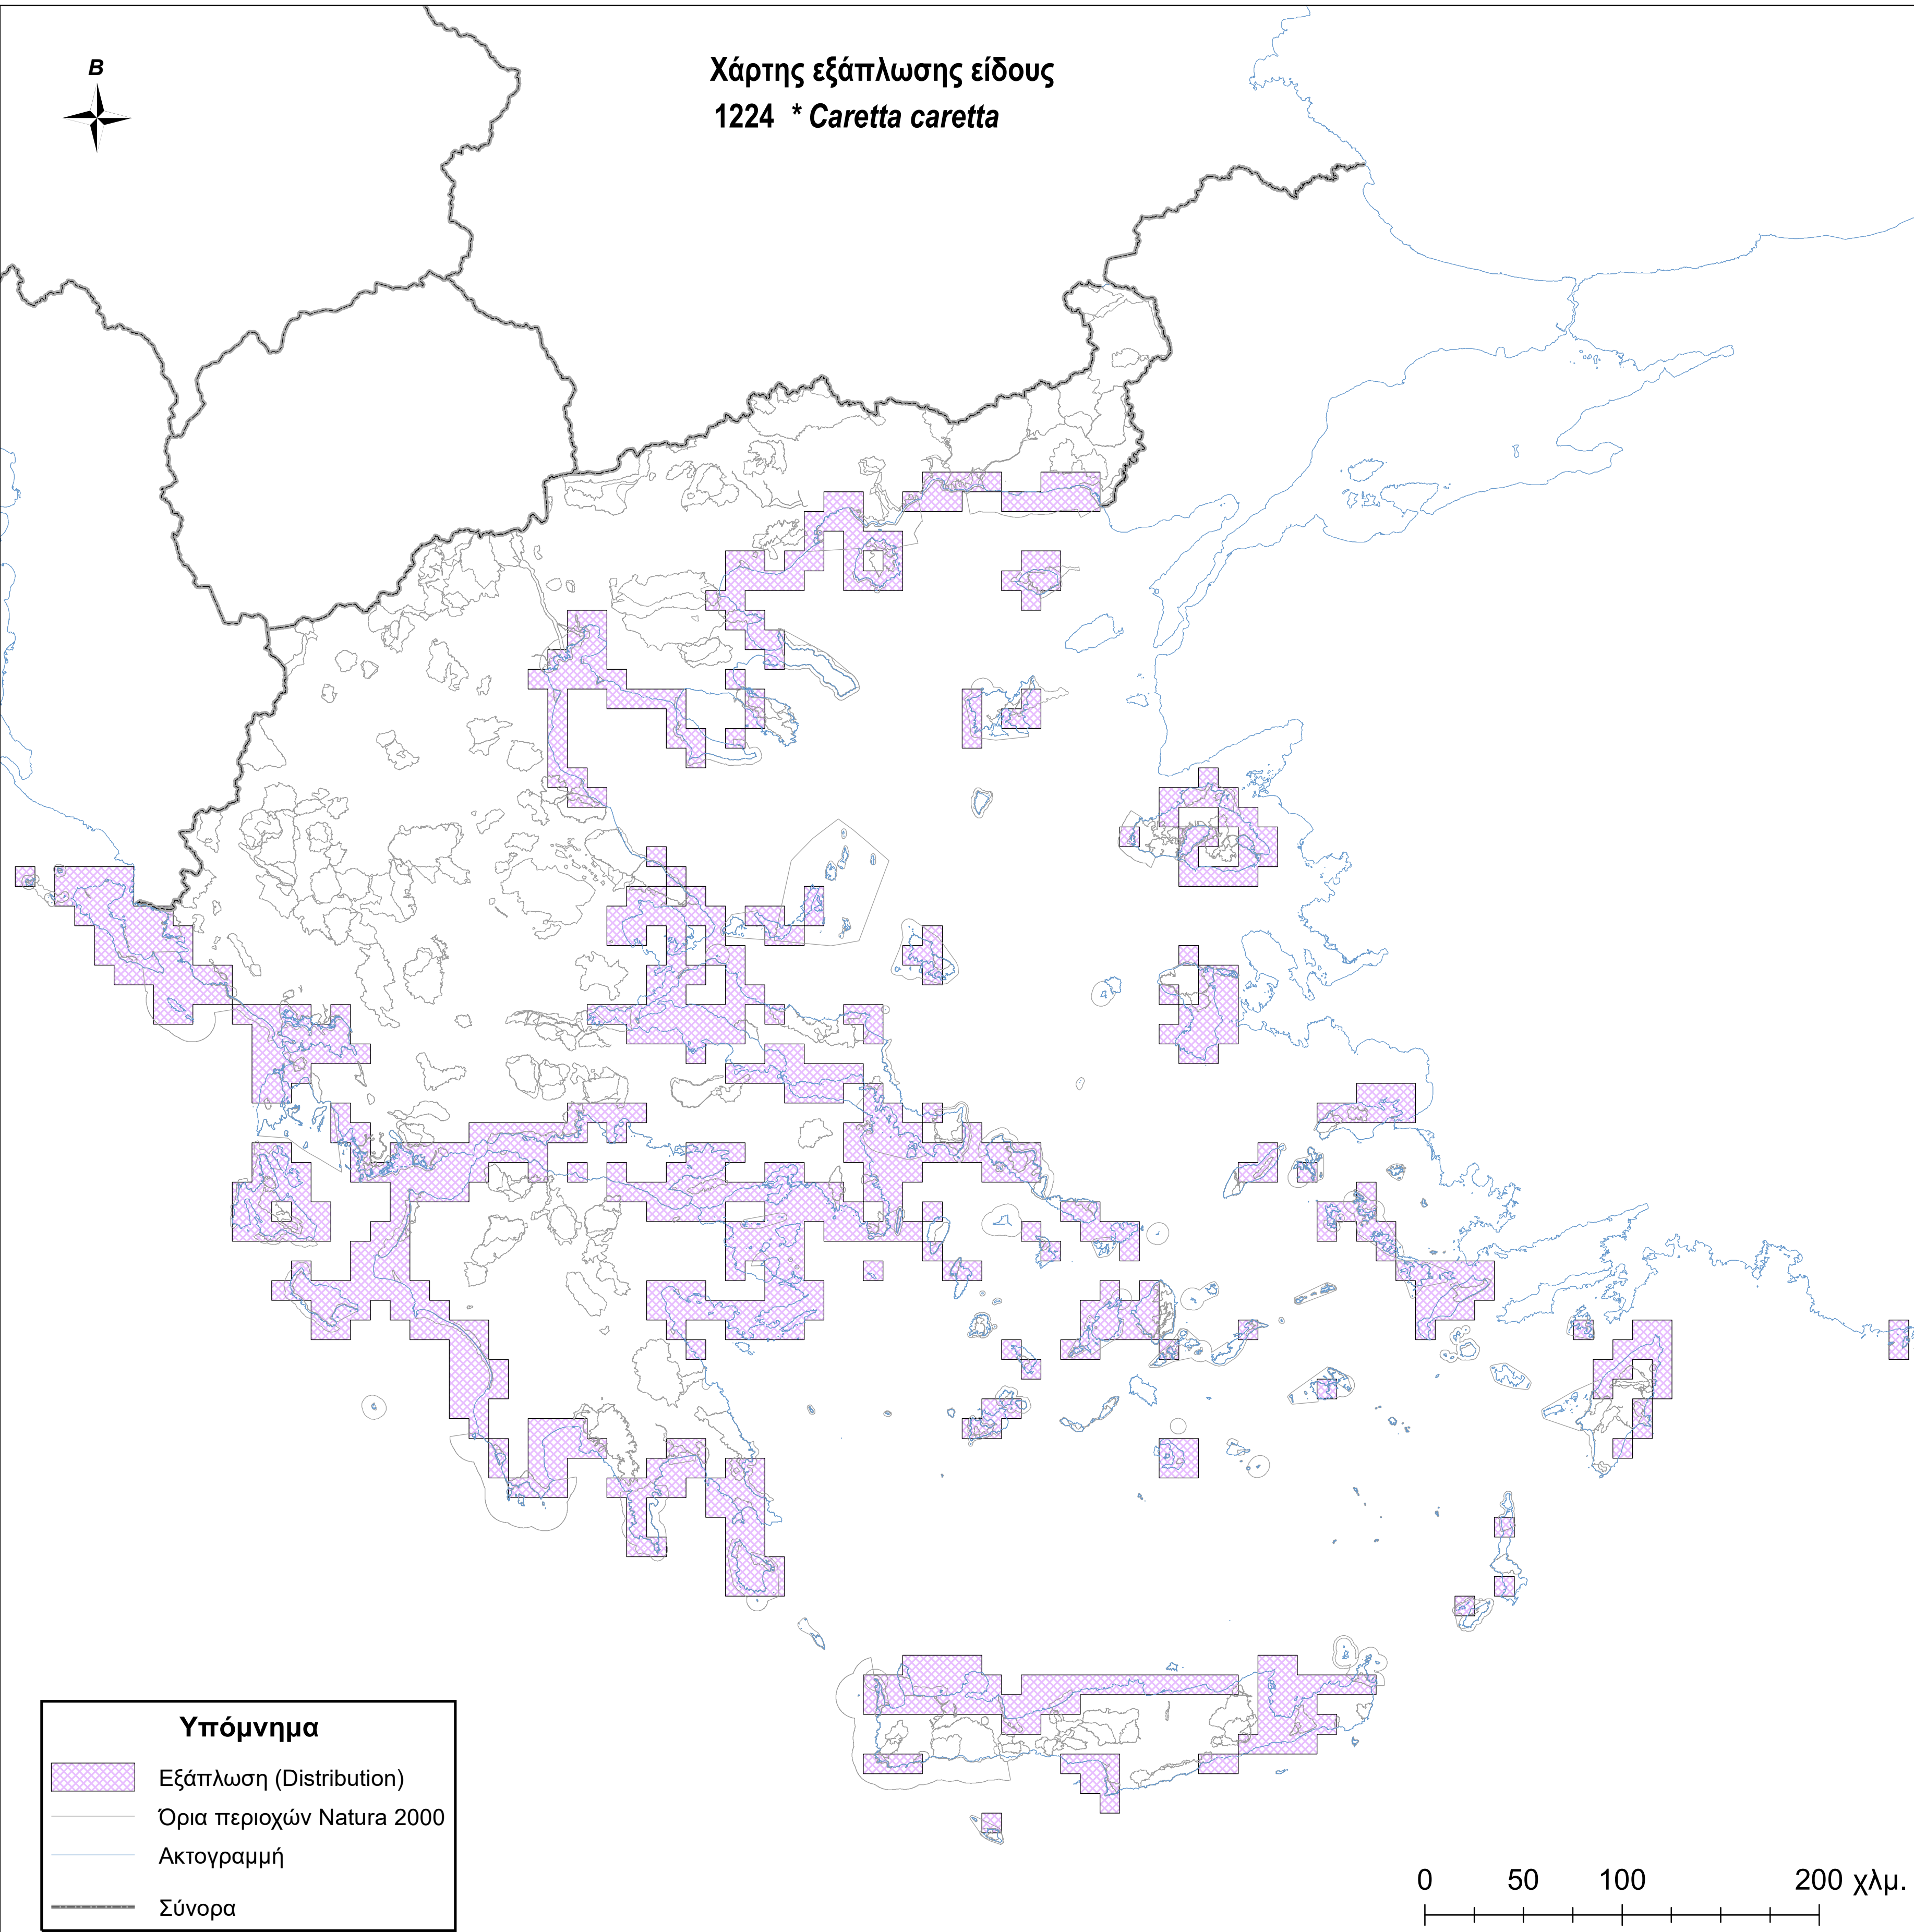

Χάρτης εξάπλωσης είδους
1224 * *Caretta caretta*

Υπόμνημα

-  Εξάπλωση (Distribution)
-  Όρια περιοχών Natura 2000
-  Ακτογραμμή
-  Σύνορα