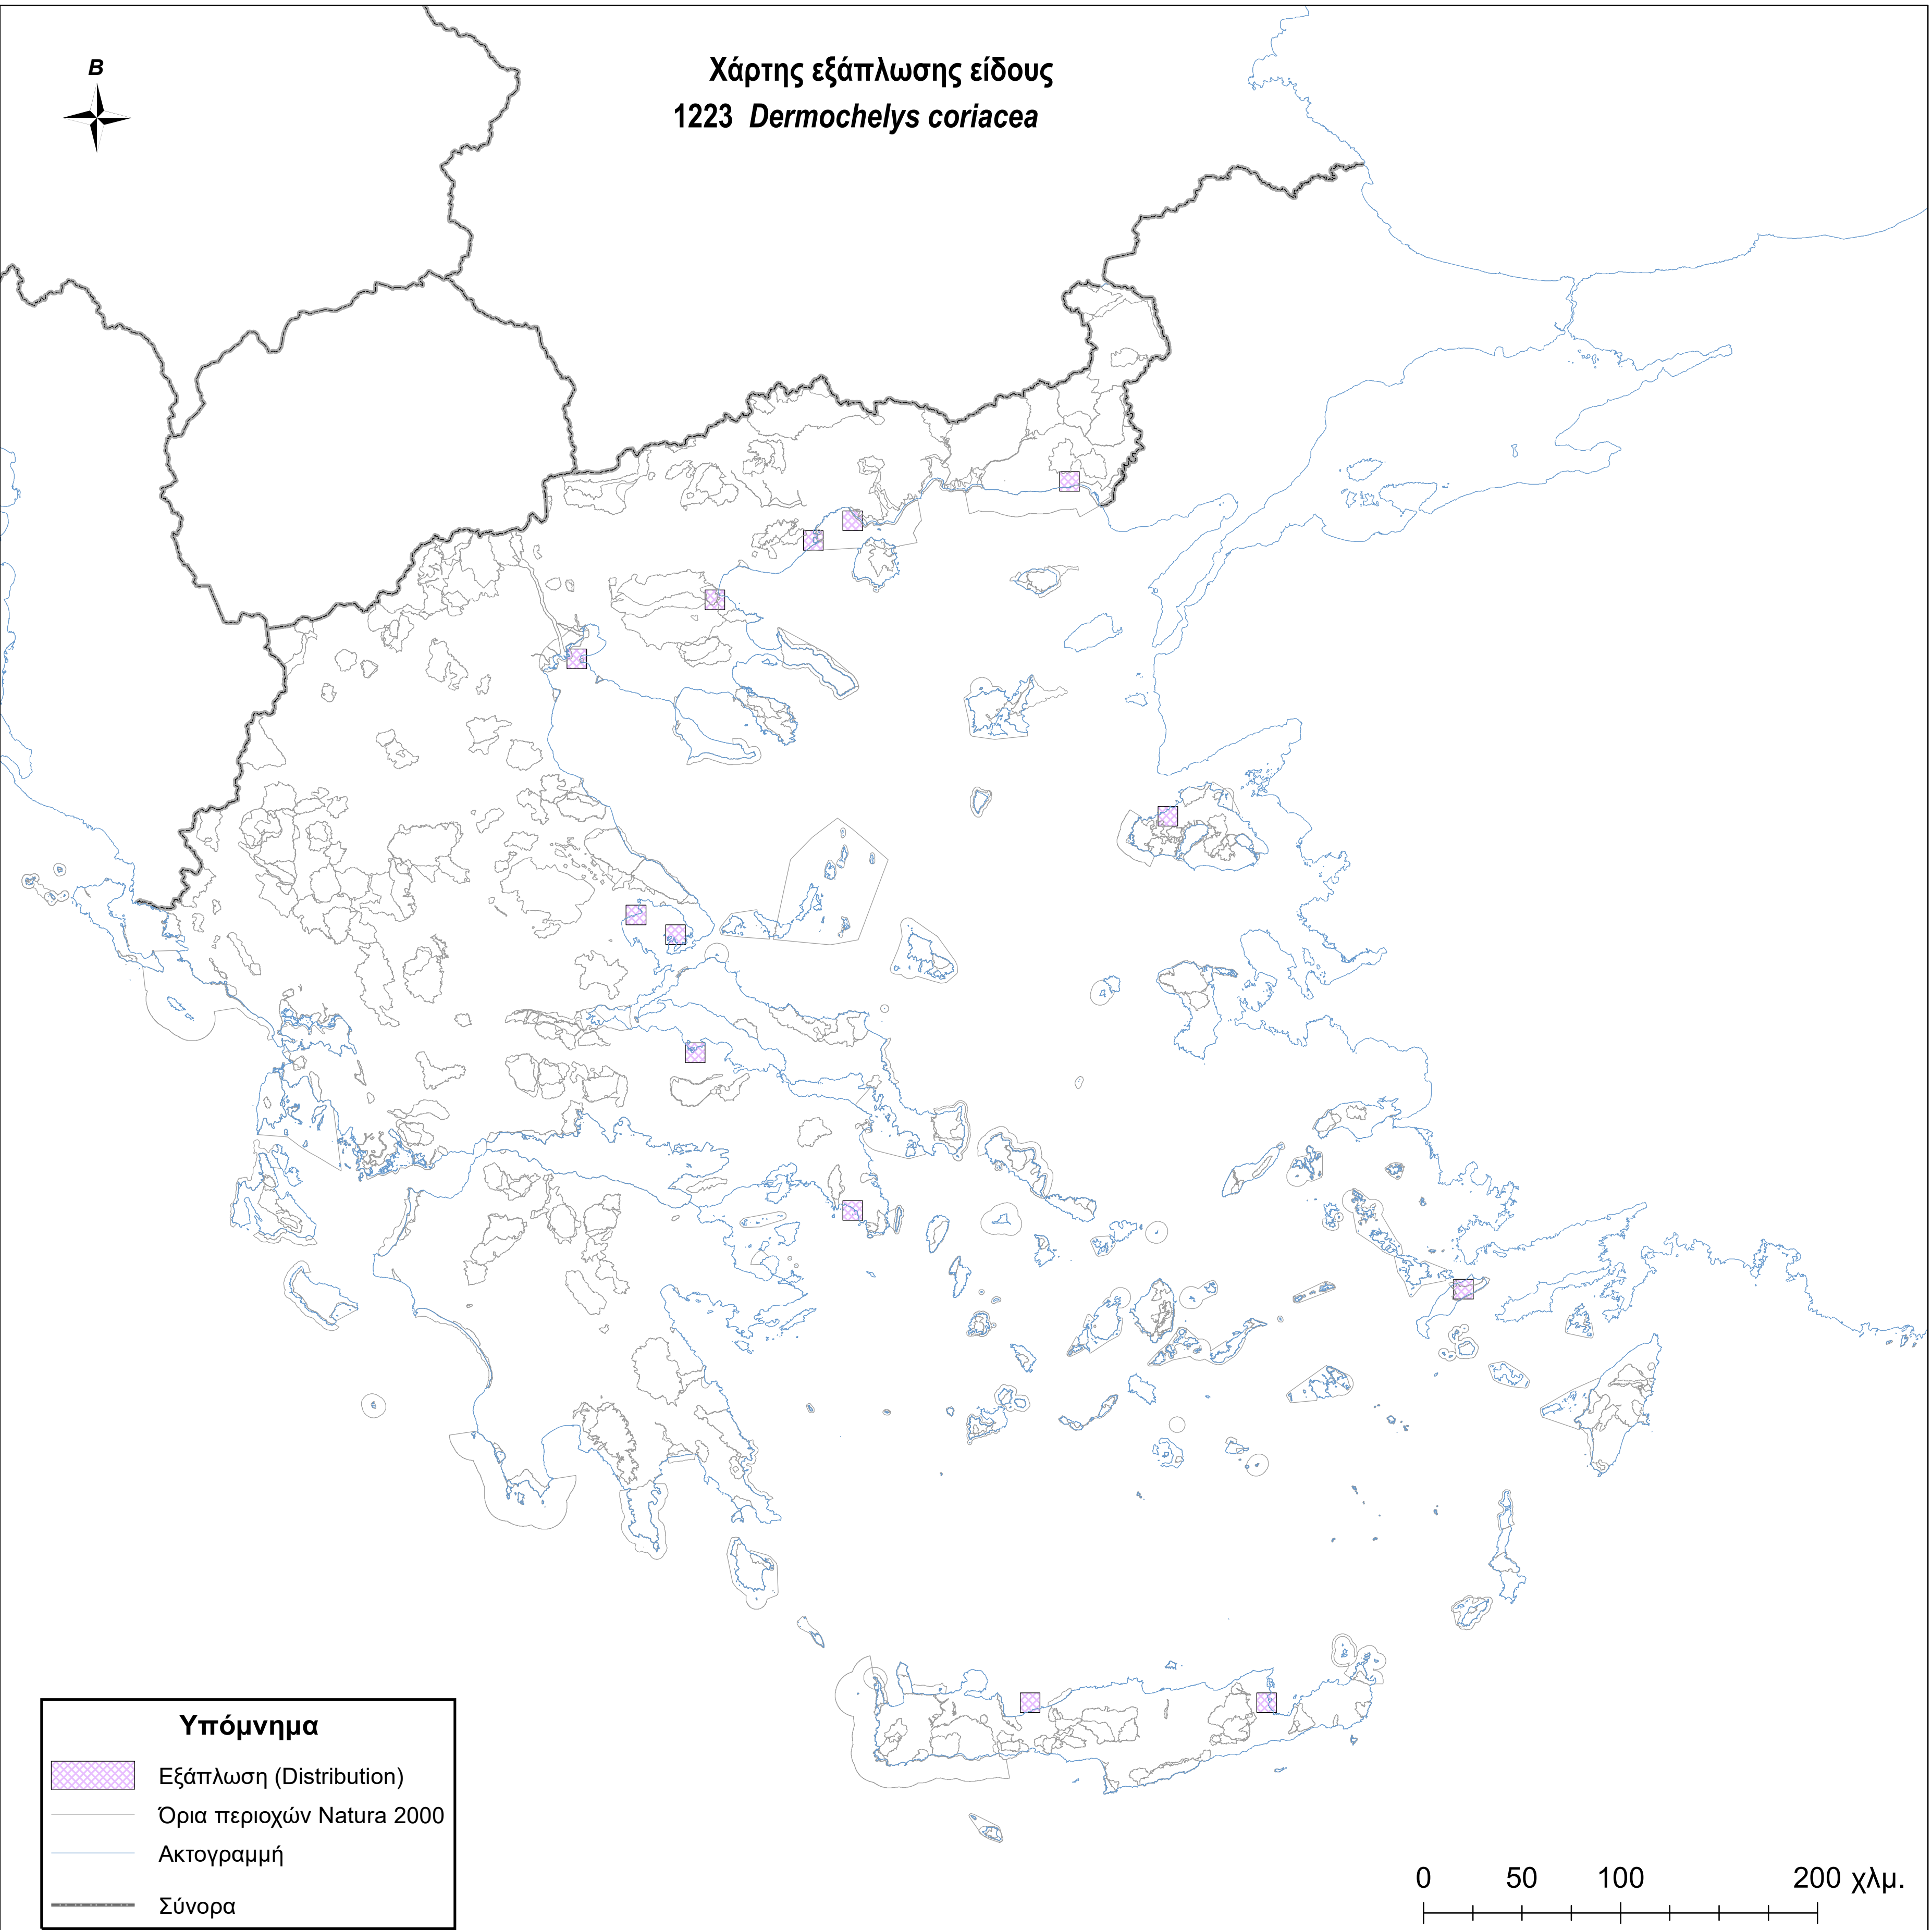

Χάρτης εξάπλωσης είδους
1223 *Dermochelys coriacea*

Υπόμνημα

-  Εξάπλωση (Distribution)
-  Όρια περιοχών Natura 2000
-  Ακτογραμμή
-  Σύνορα