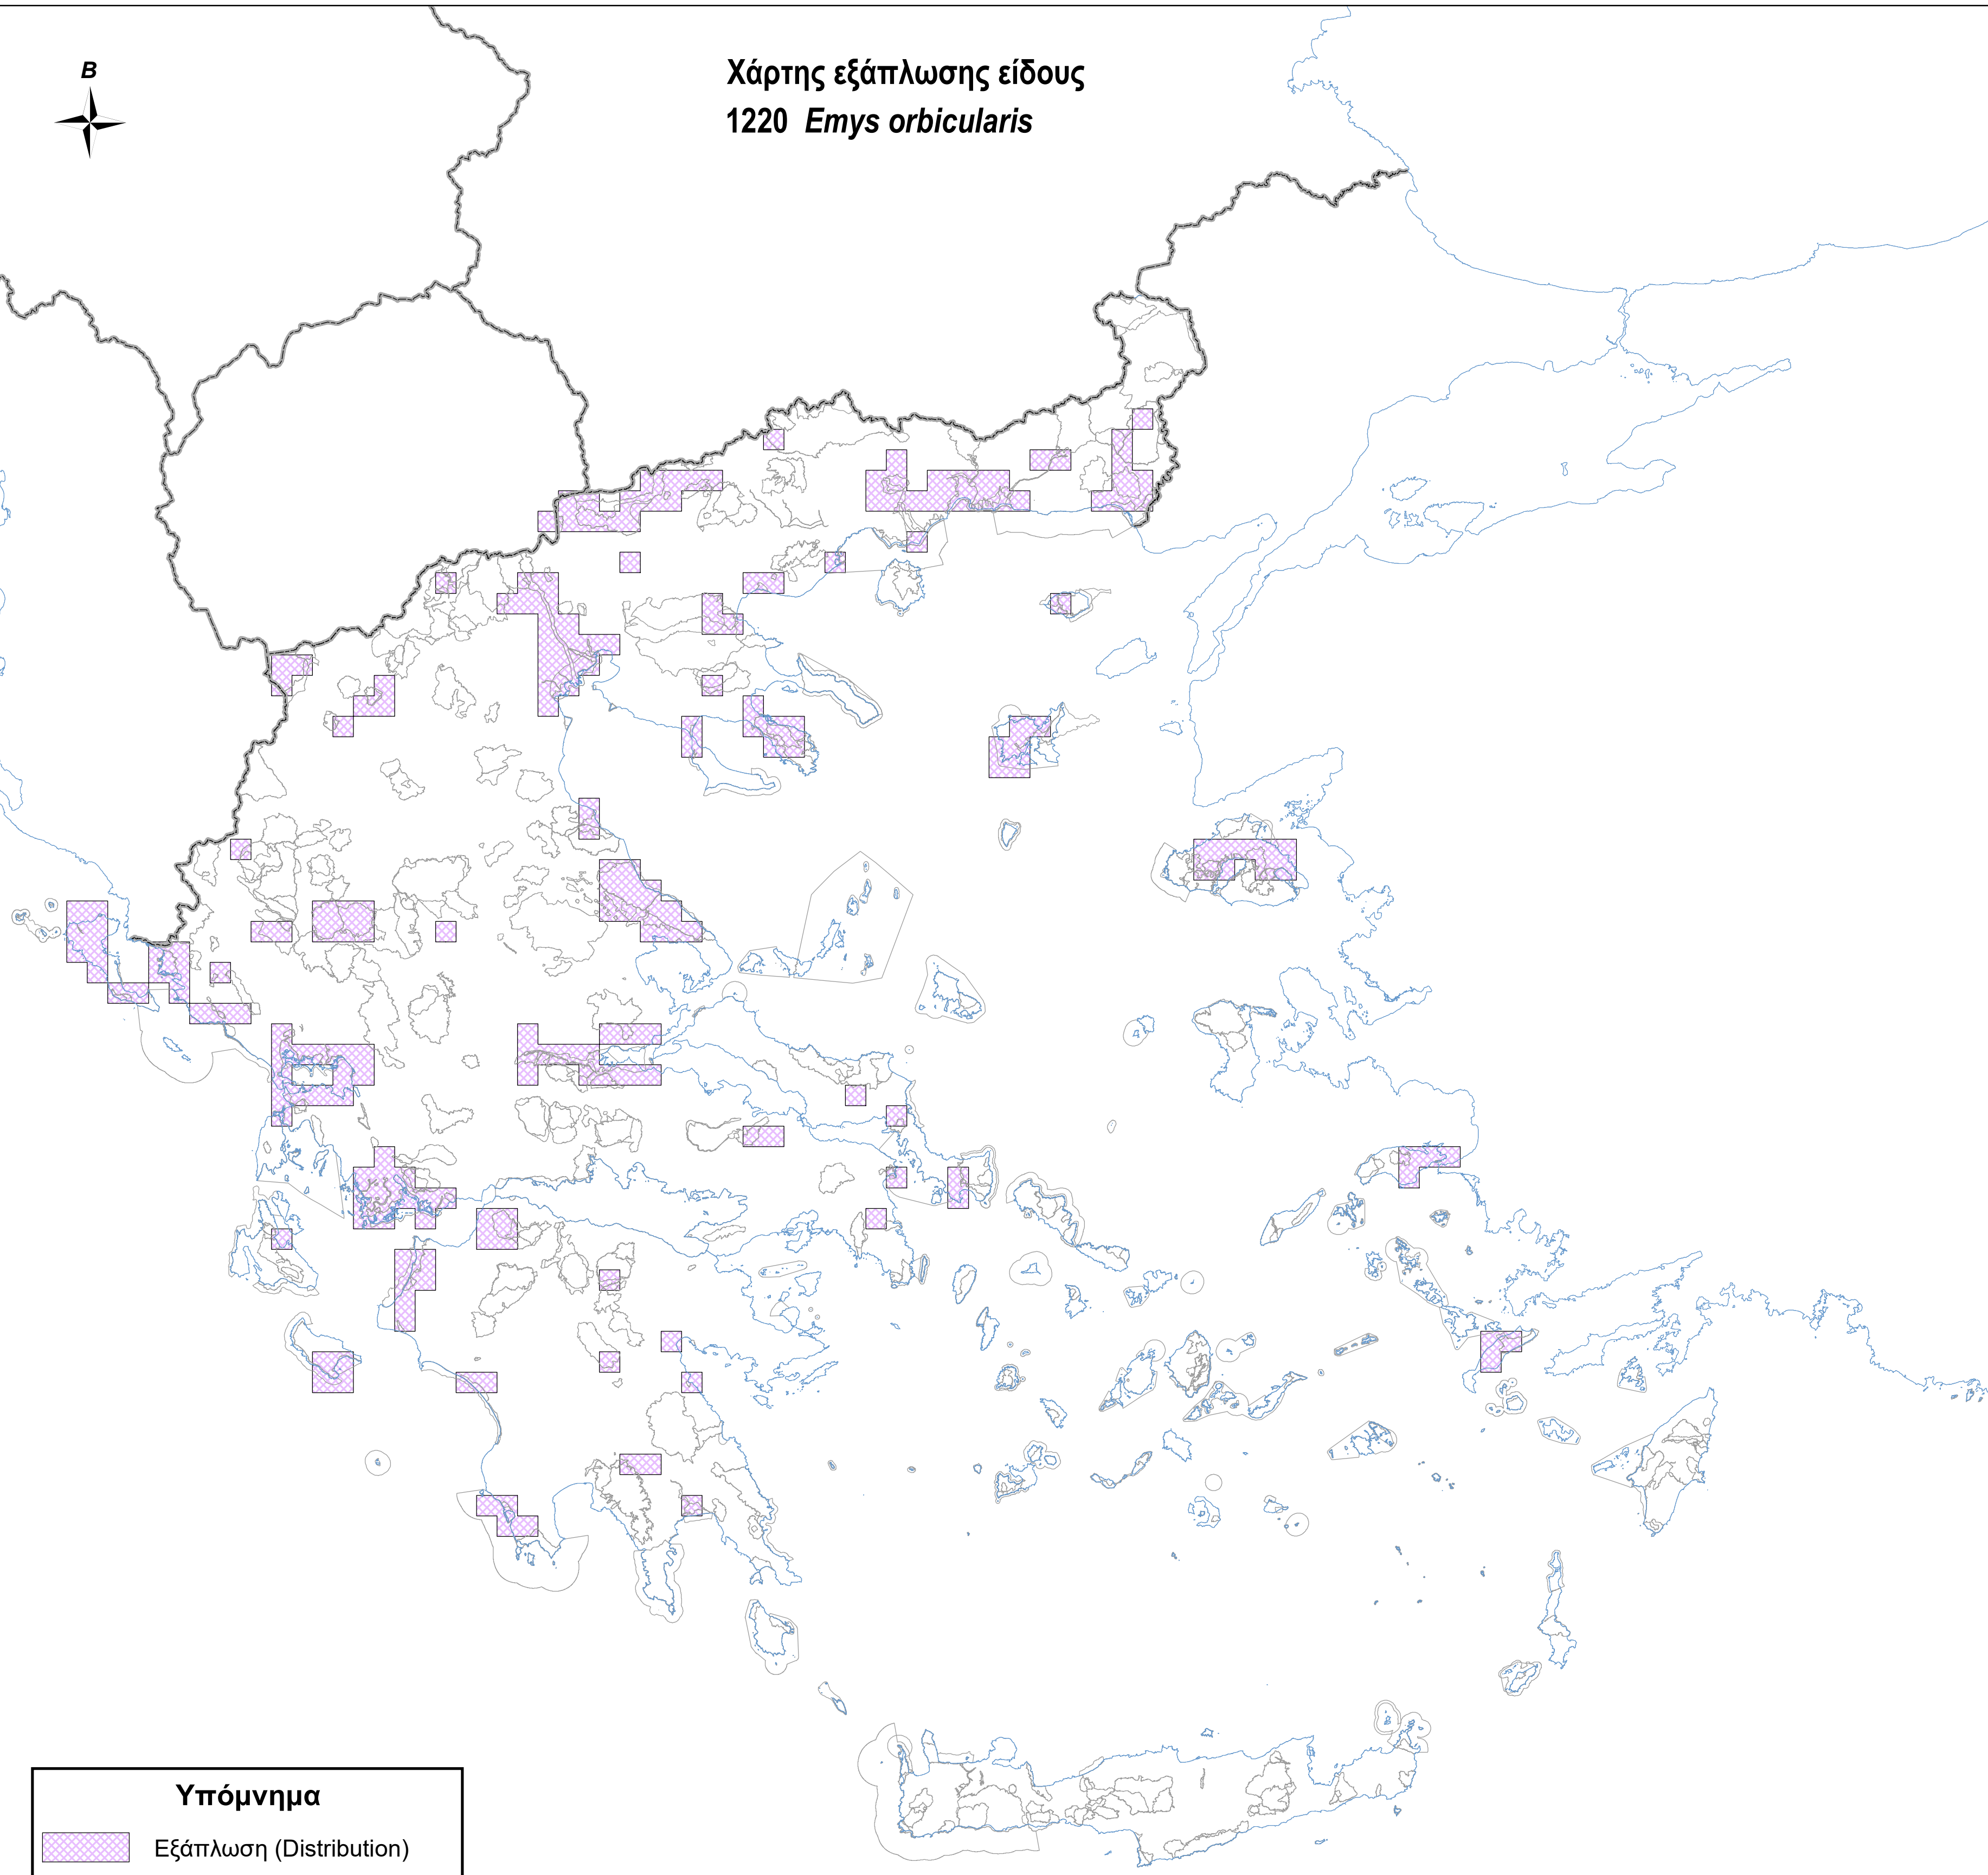

Χάρτης εξάπλωσης είδους  
1220 *Emys orbicularis*

**Υπόμνημα**

-  Εξάπλωση (Distribution)
-  Όρια περιοχών Natura 2000
-  Ακτογραμμή
-  Σύνορα