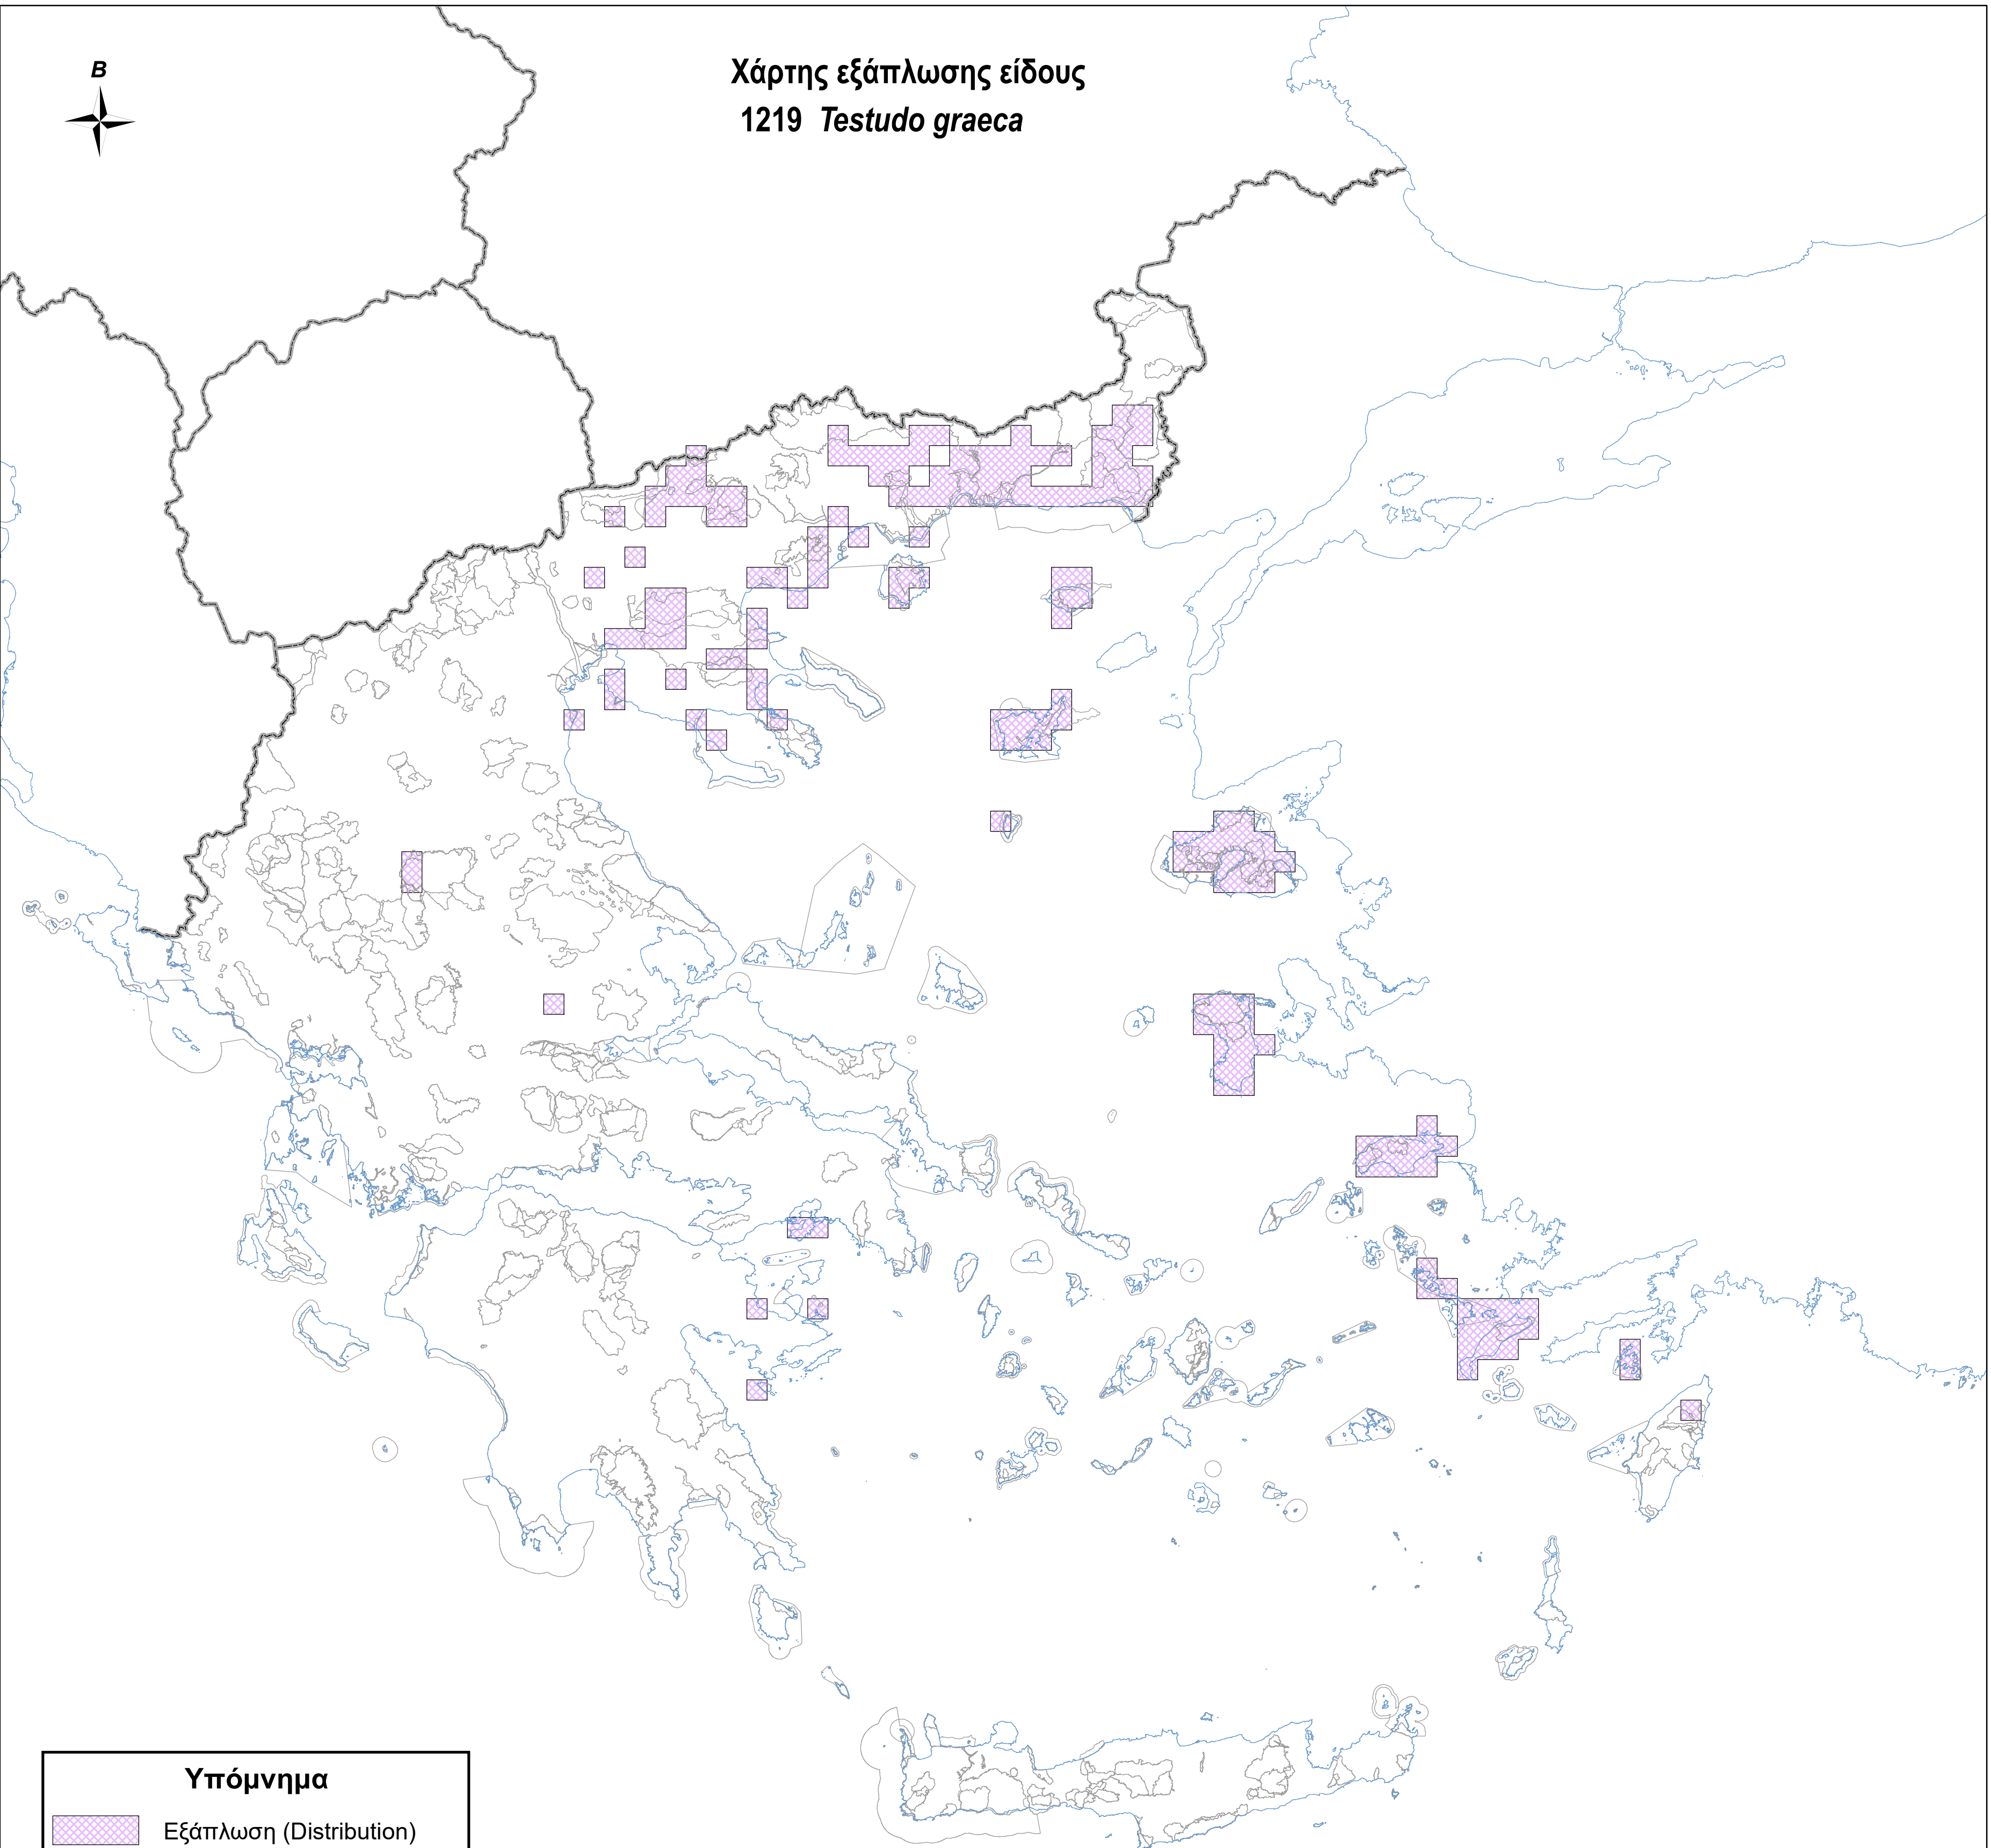

Χάρτης εξάπλωσης είδους
1219 *Testudo graeca*

Υπόμνημα

-  Εξάπλωση (Distribution)
-  Όρια περιοχών Natura 2000
-  Ακτογραμμή
-  Σύνορα