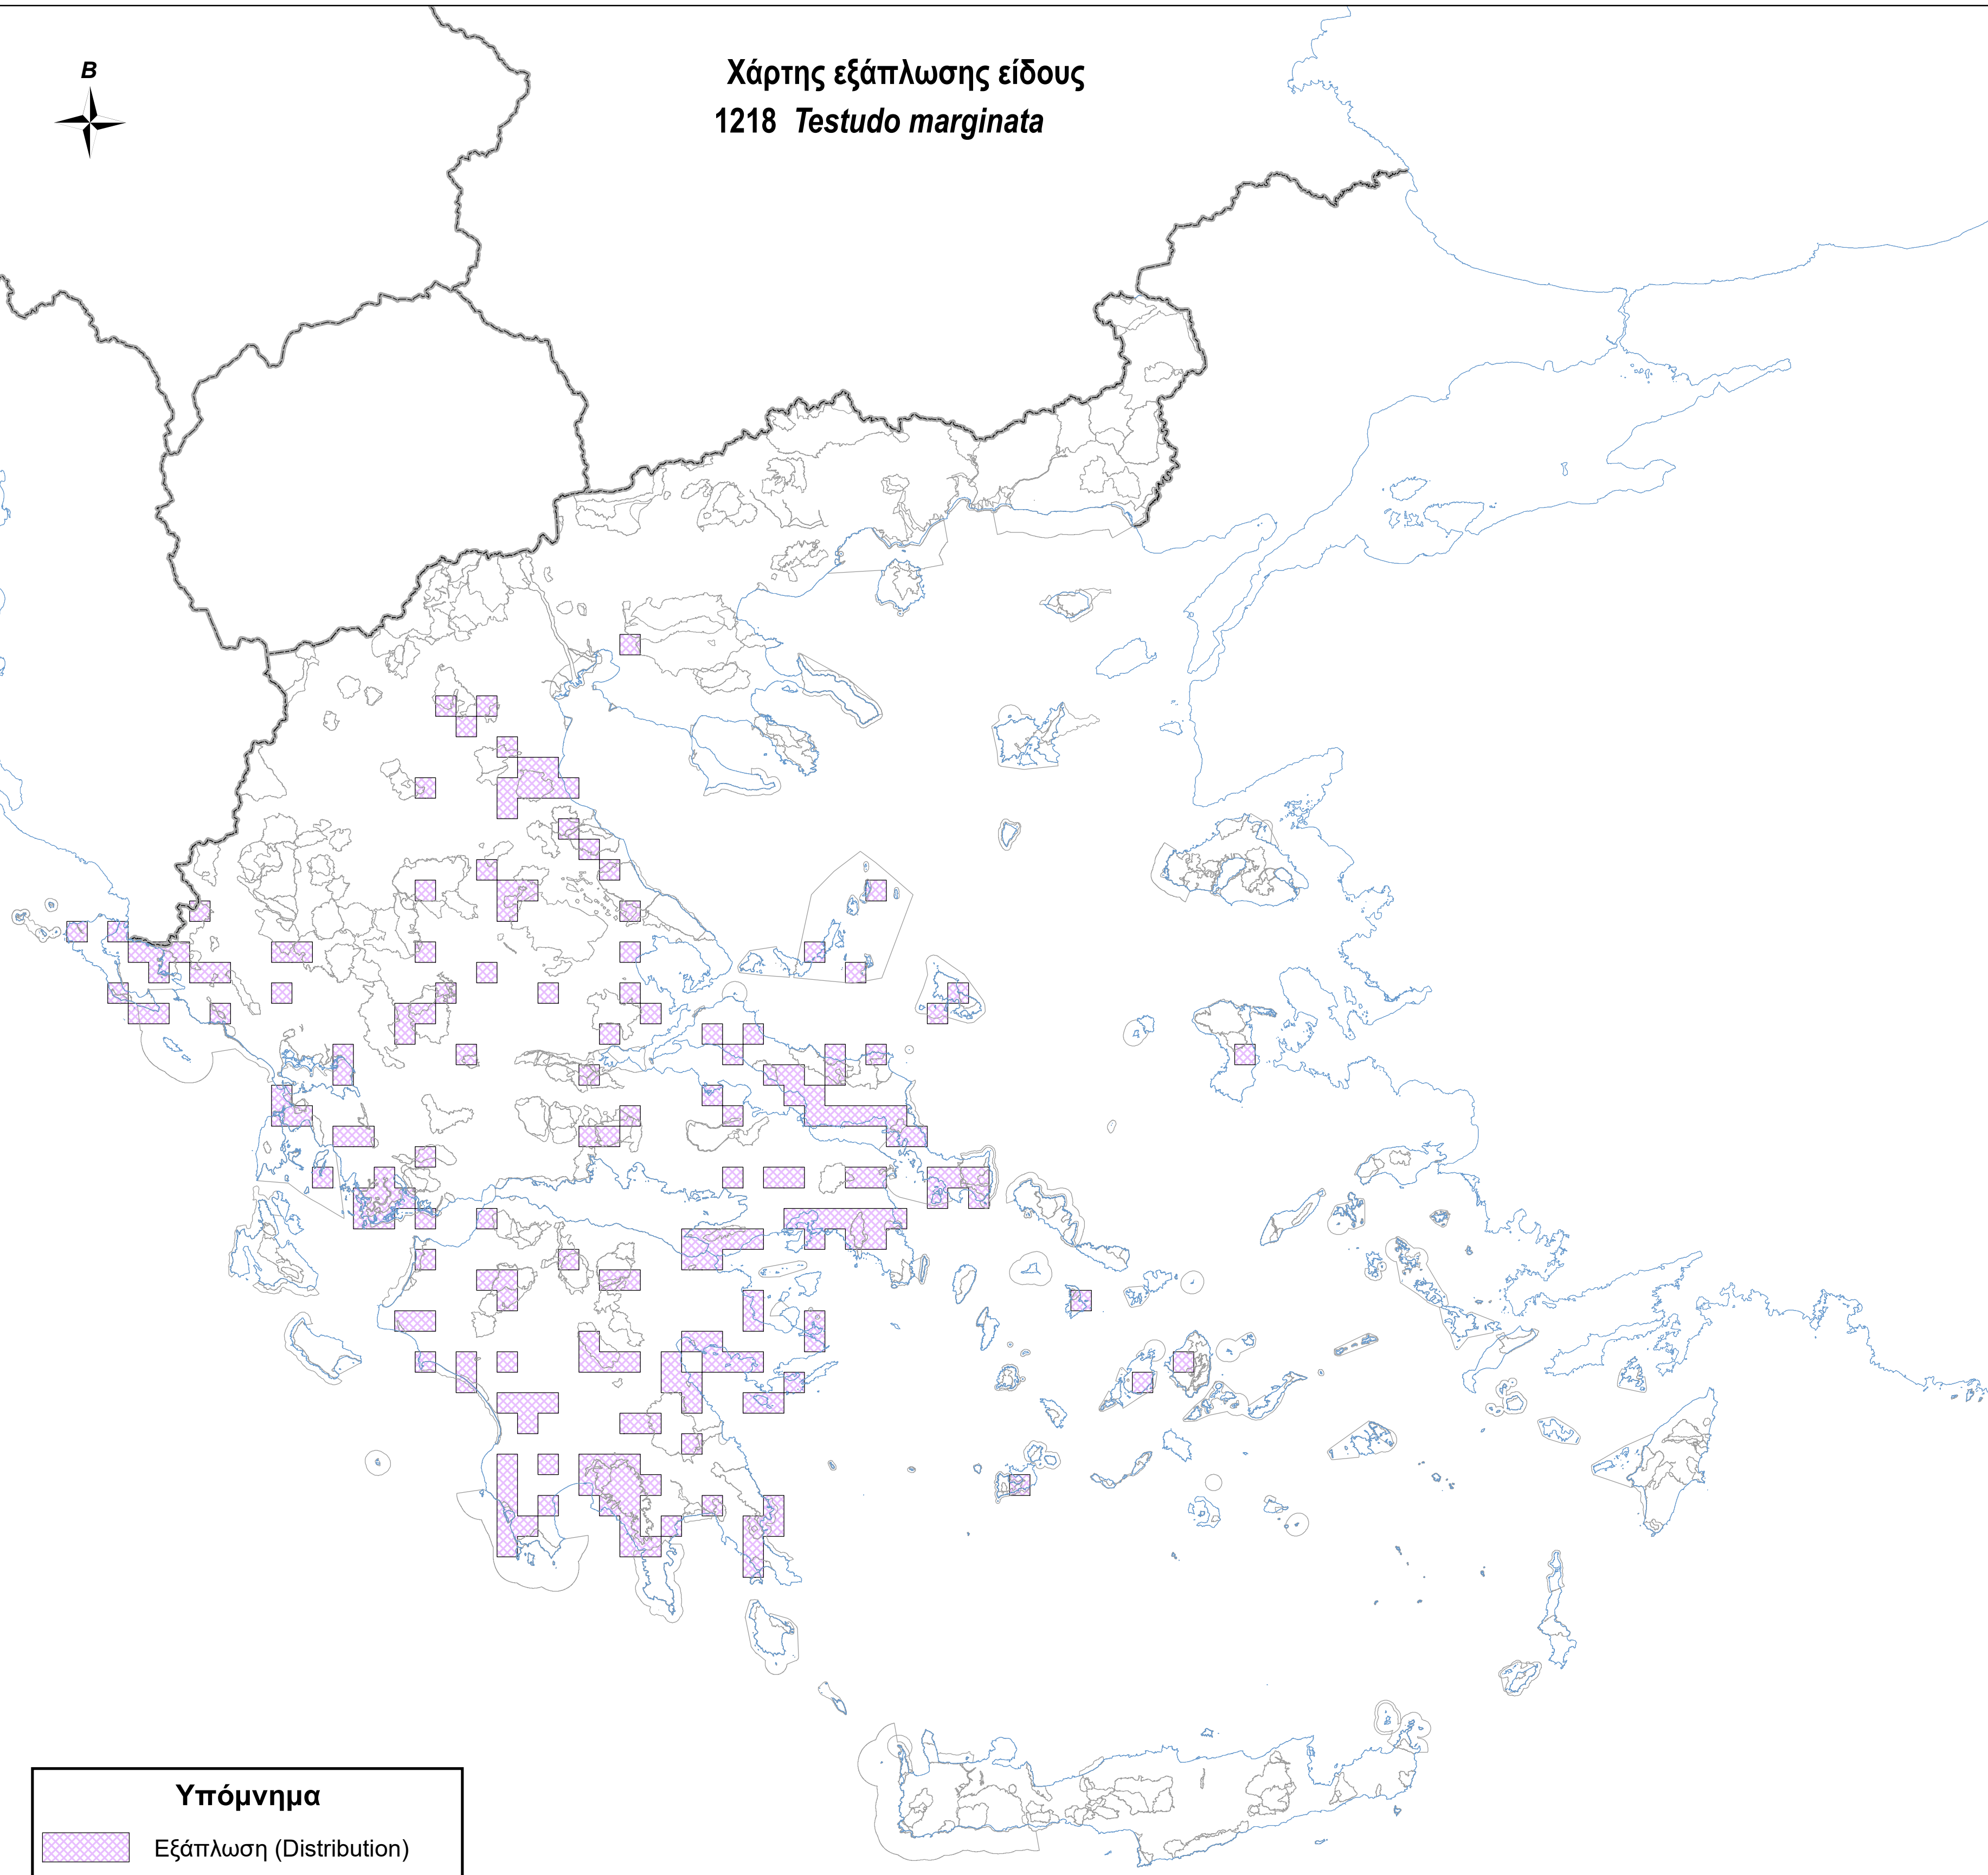

Χάρτης εξάπλωσης είδους
1218 *Testudo marginata*

Υπόμνημα

-  Εξάπλωση (Distribution)
-  Όρια περιοχών Natura 2000
-  Ακτογραμμή
-  Σύνορα