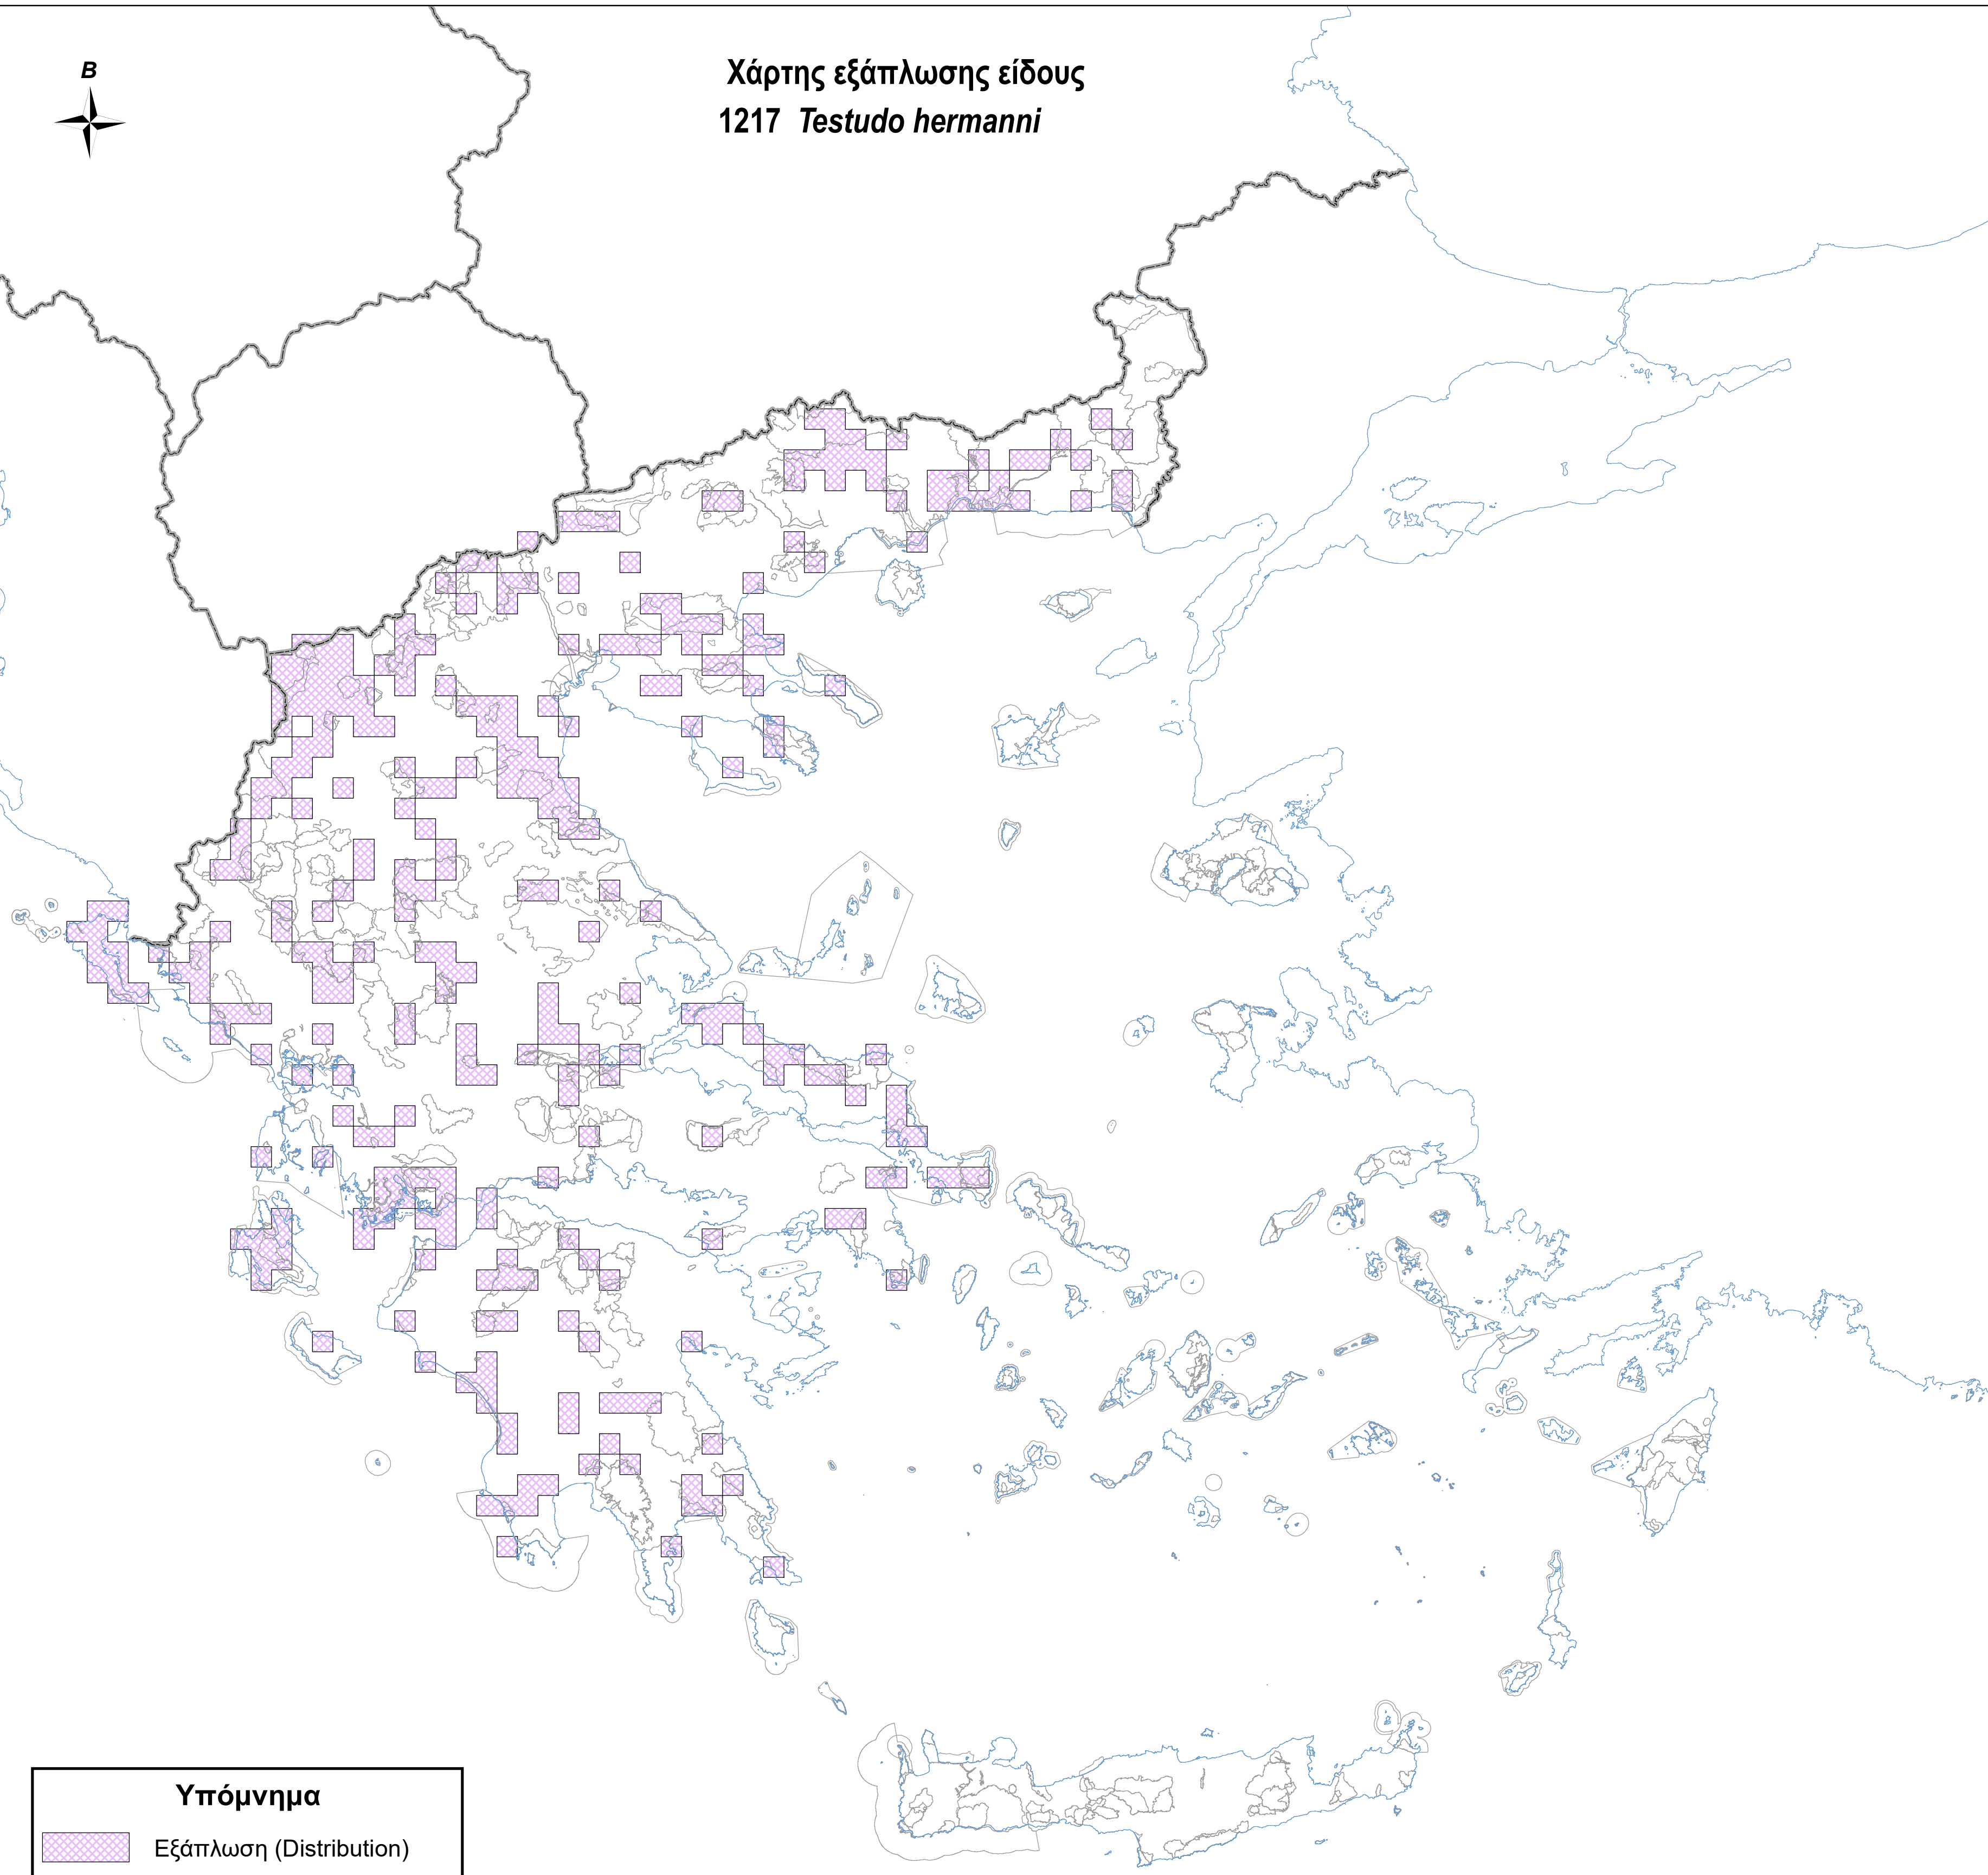

Χάρτης εξάπλωσης είδους  
1217 *Testudo hermanni*

**Υπόμνημα**

-  Εξάπλωση (Distribution)
-  Όρια περιοχών Natura 2000
-  Ακτογραμμή
-  Σύνορα