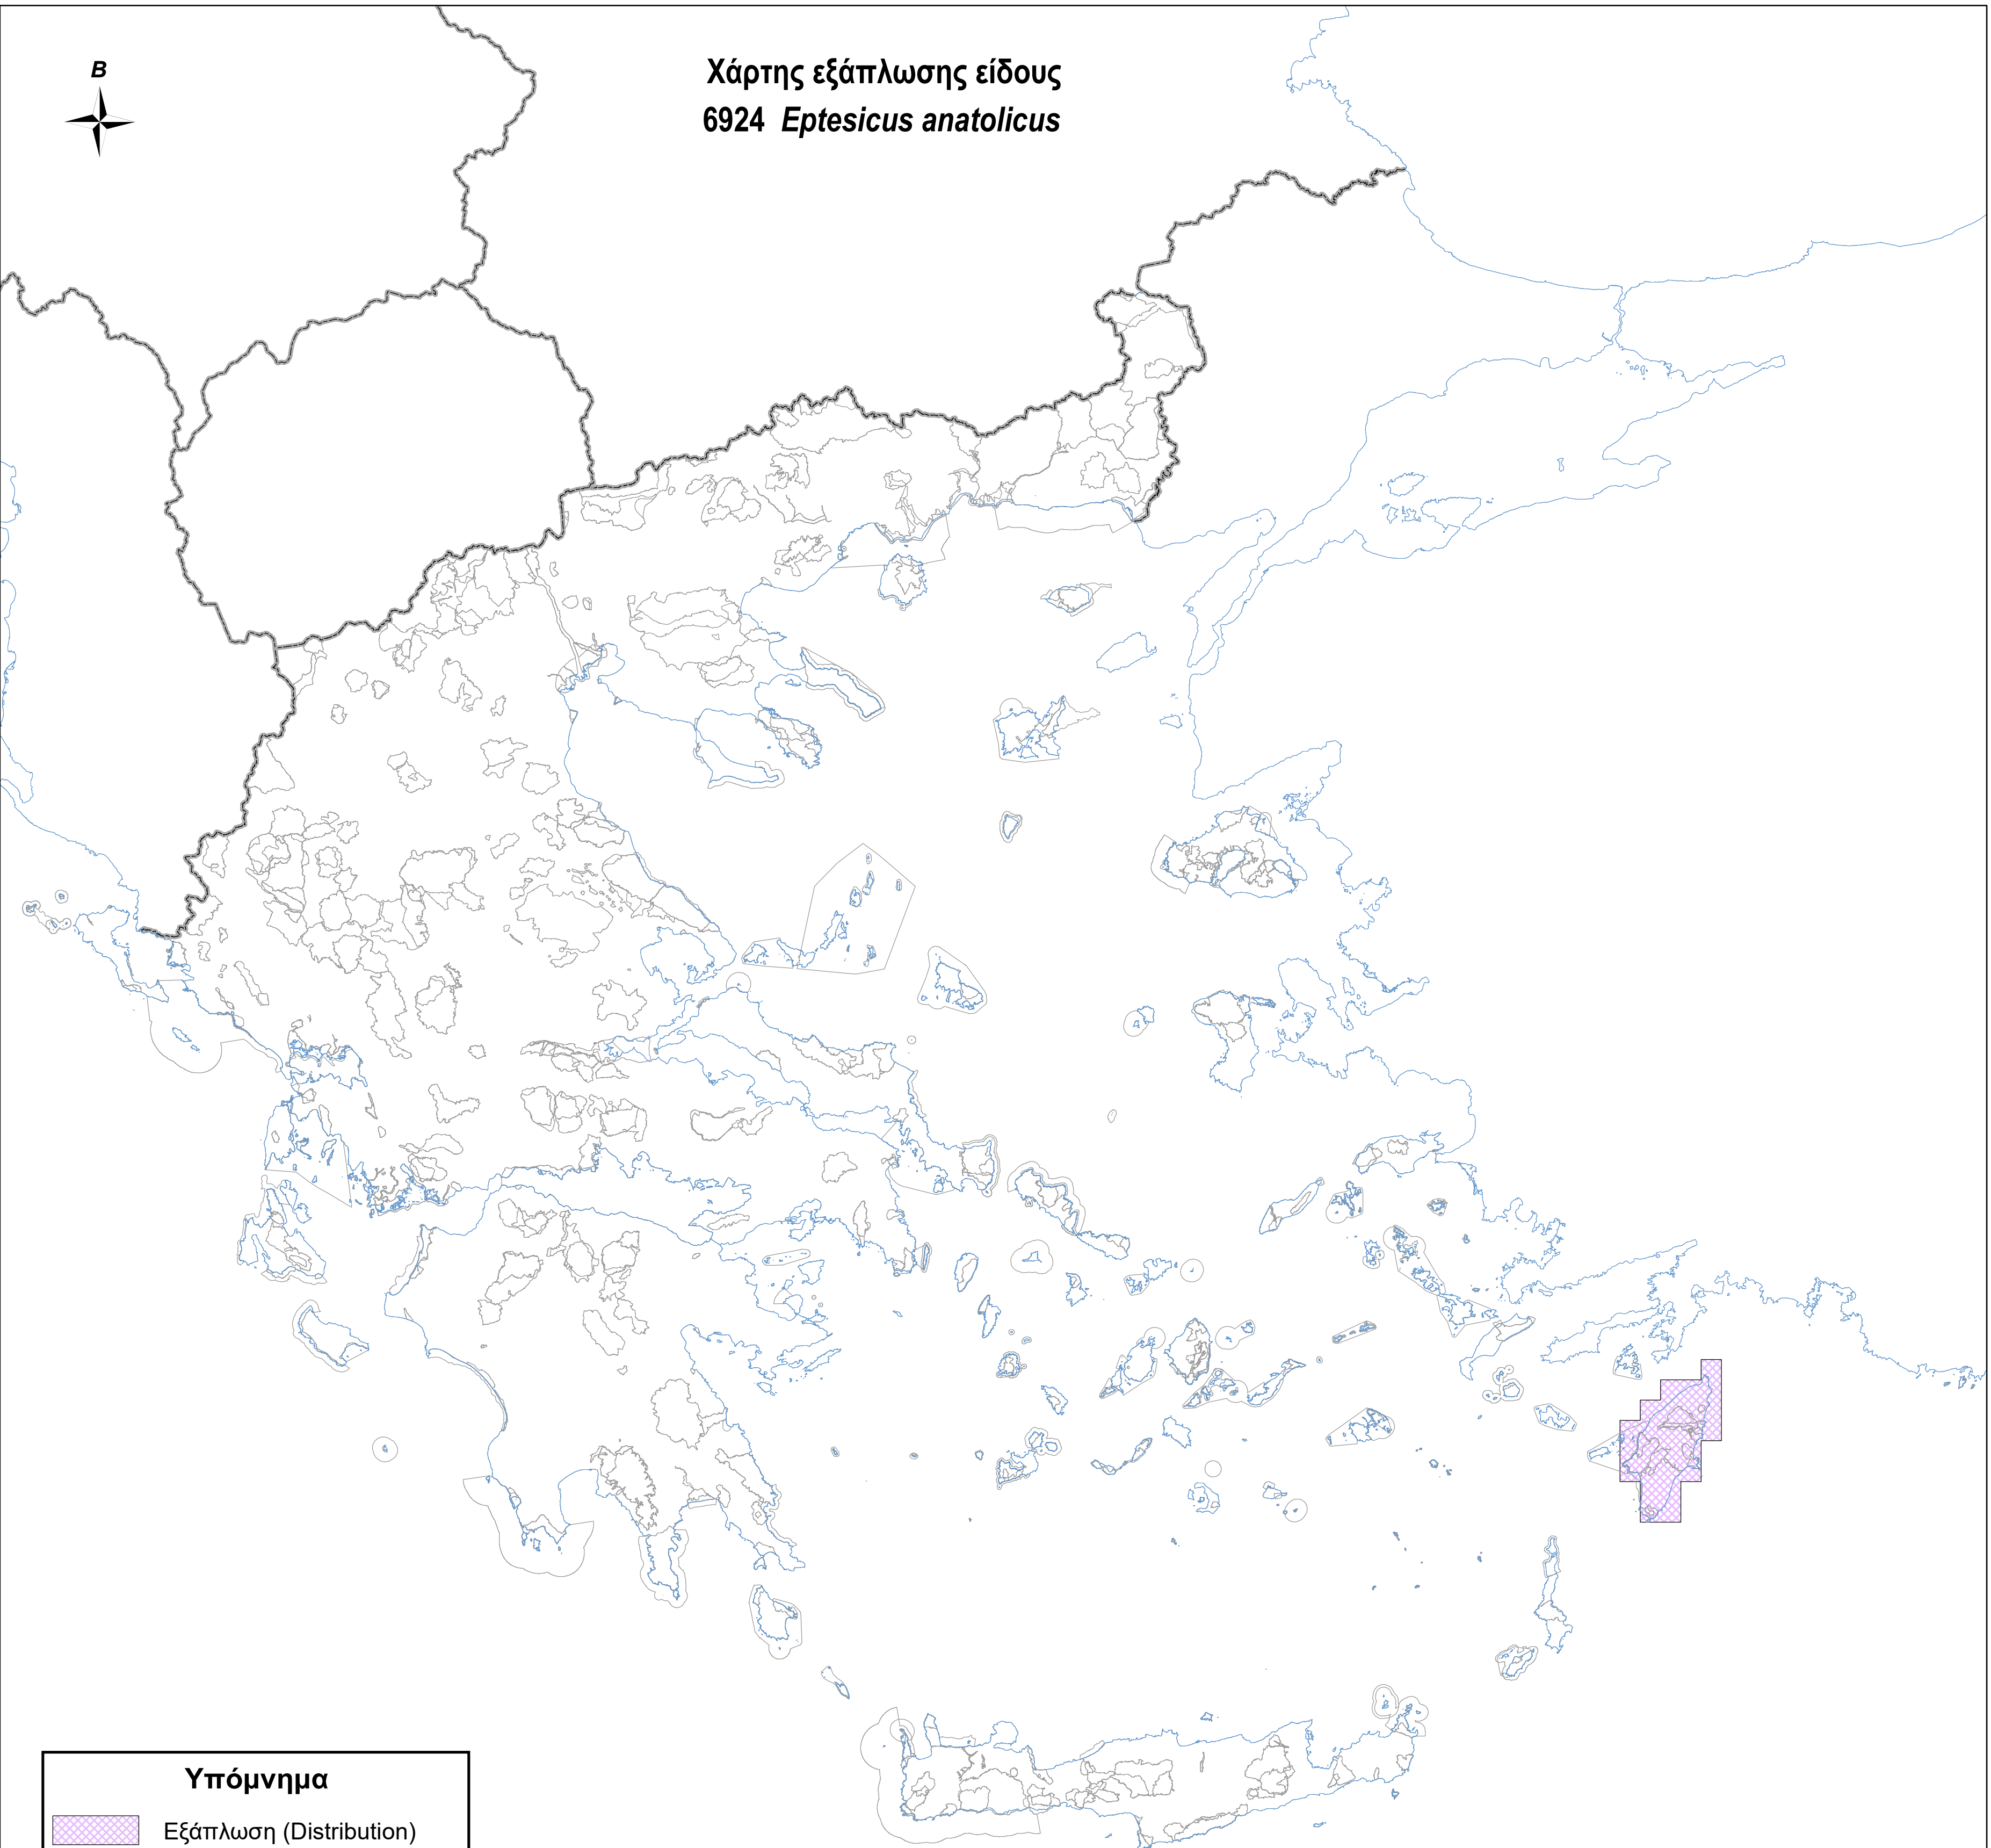

Χάρτης εξάπλωσης είδους
6924 *Eptesicus anatolicus*

Υπόμνημα

-  Εξάπλωση (Distribution)
-  Όρια περιοχών Natura 2000
-  Ακτογραμμή
-  Σύνορα