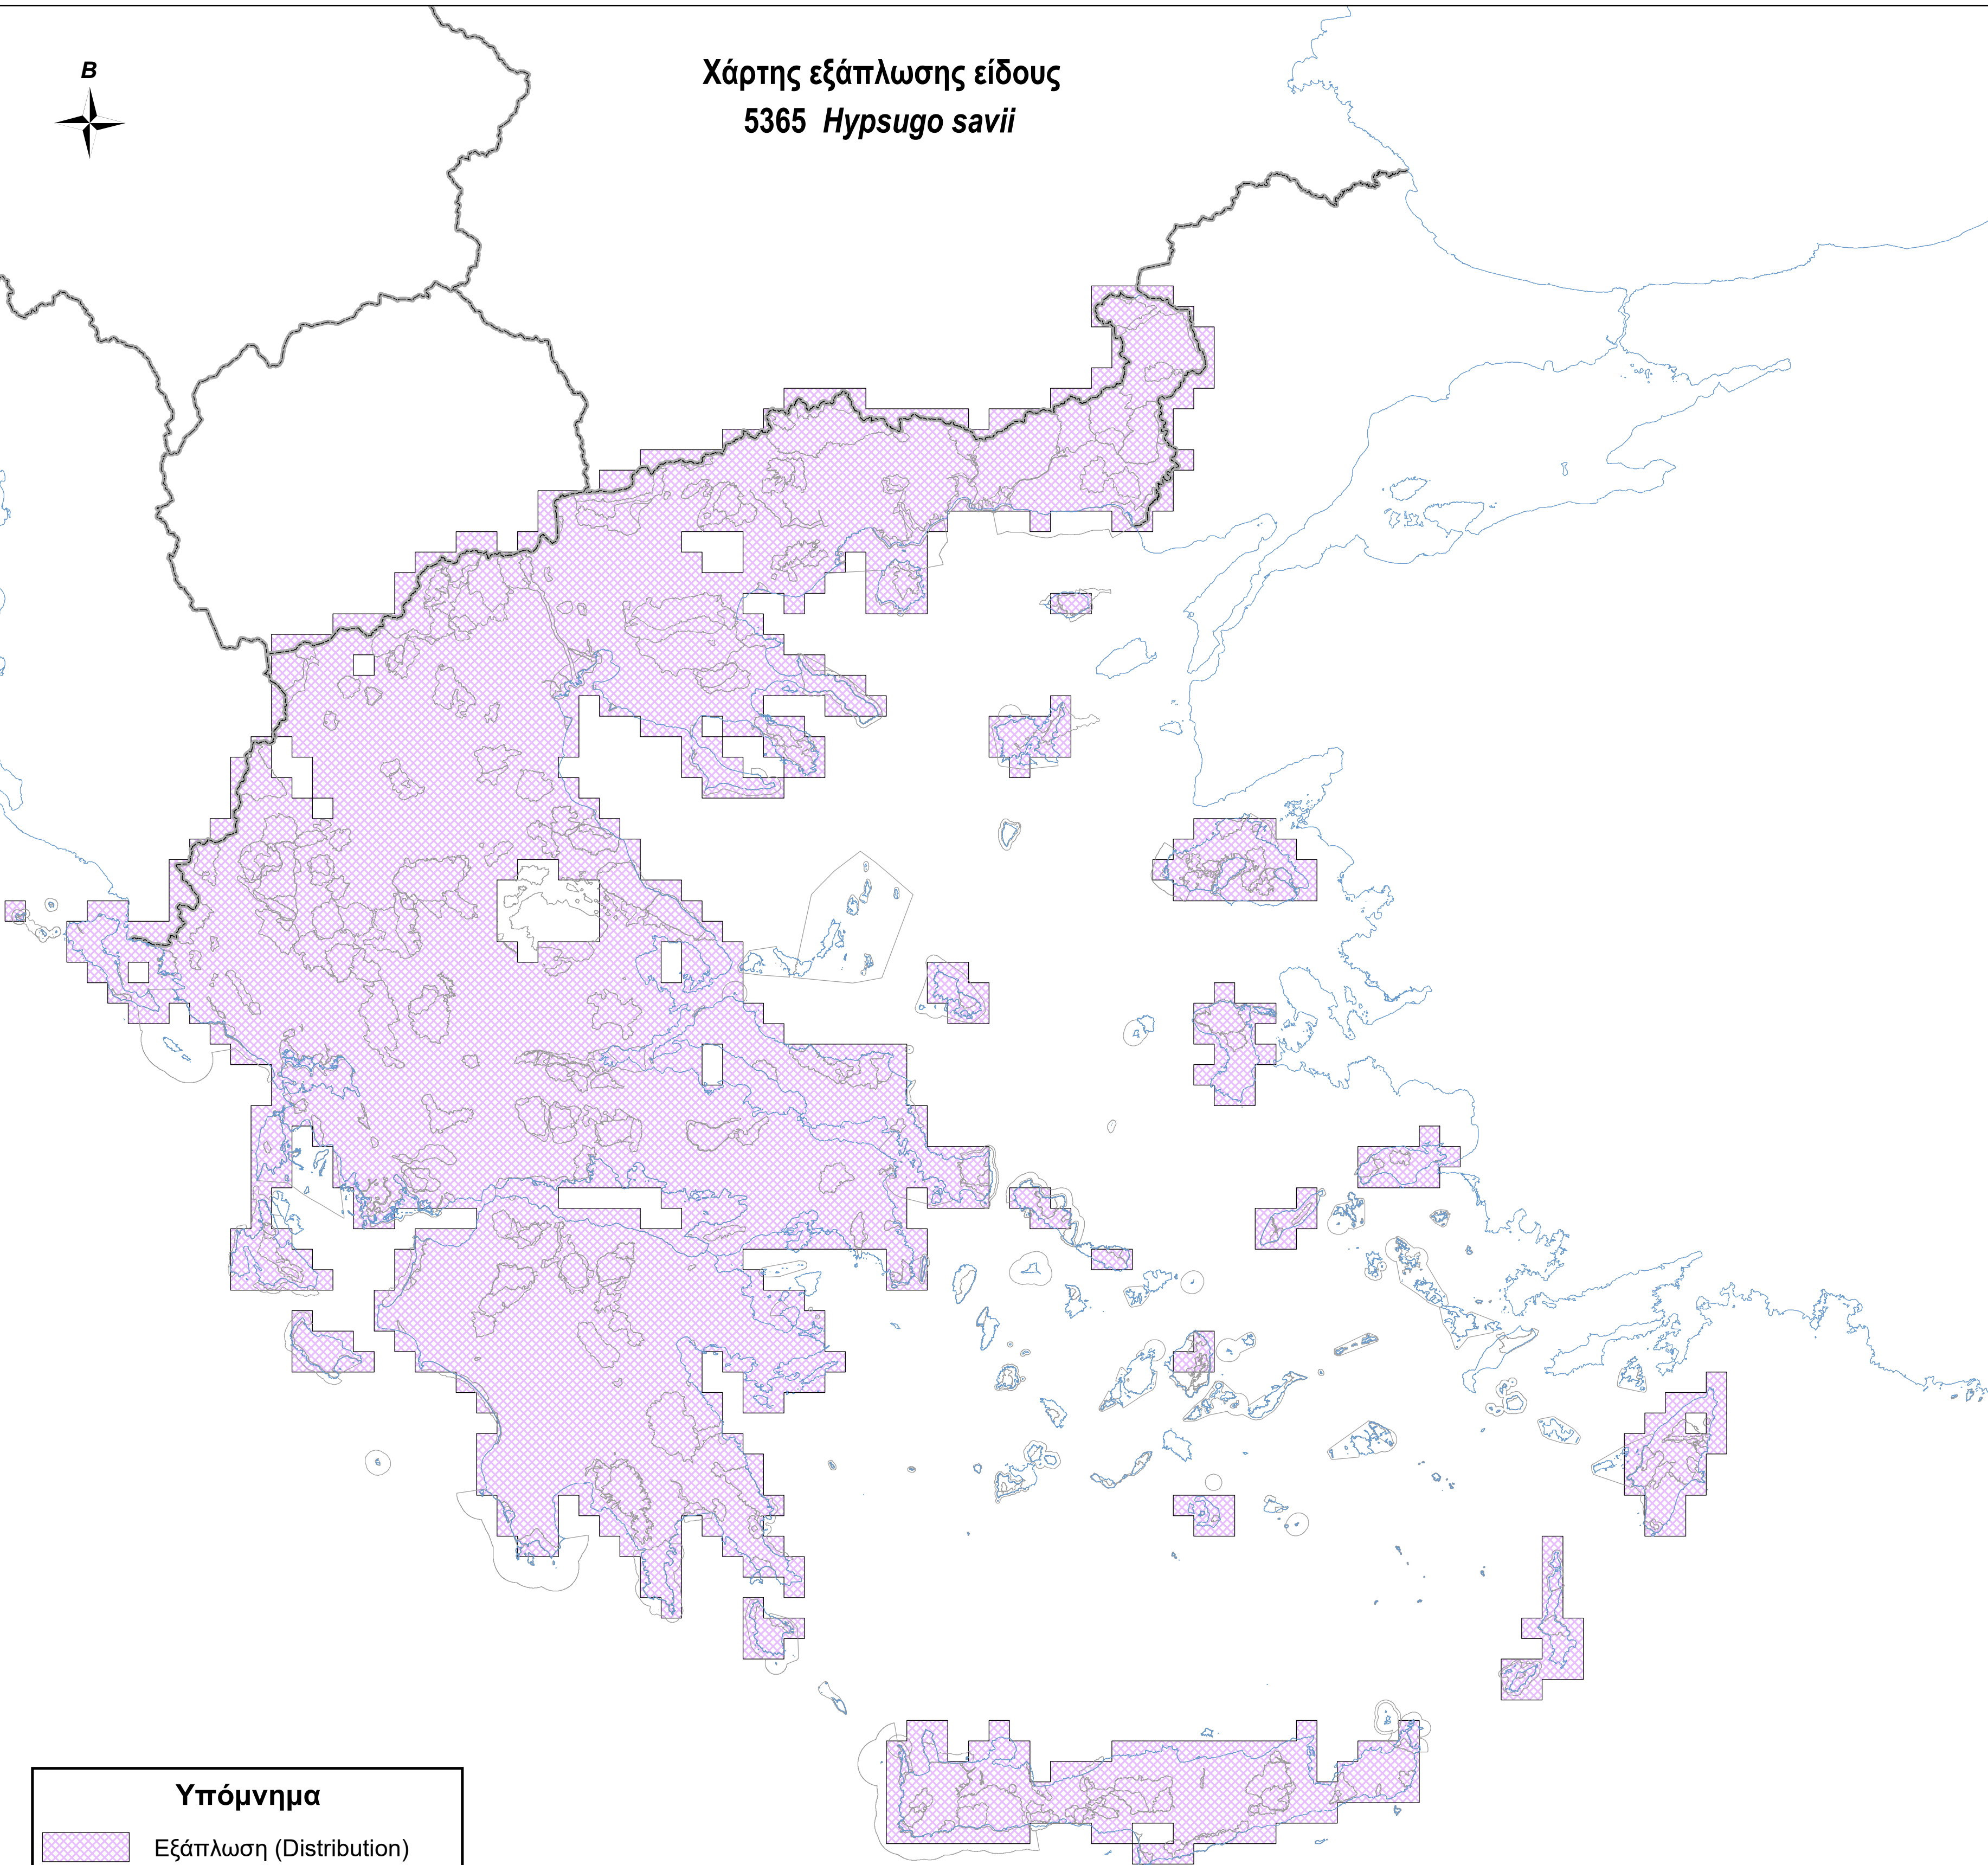

Χάρτης εξάπλωσης είδους  
5365 *Hypsugo savii*

**Υπόμνημα**

-  Εξάπλωση (Distribution)
-  Όρια περιοχών Natura 2000
-  Ακτογραμμή
-  Σύνορα