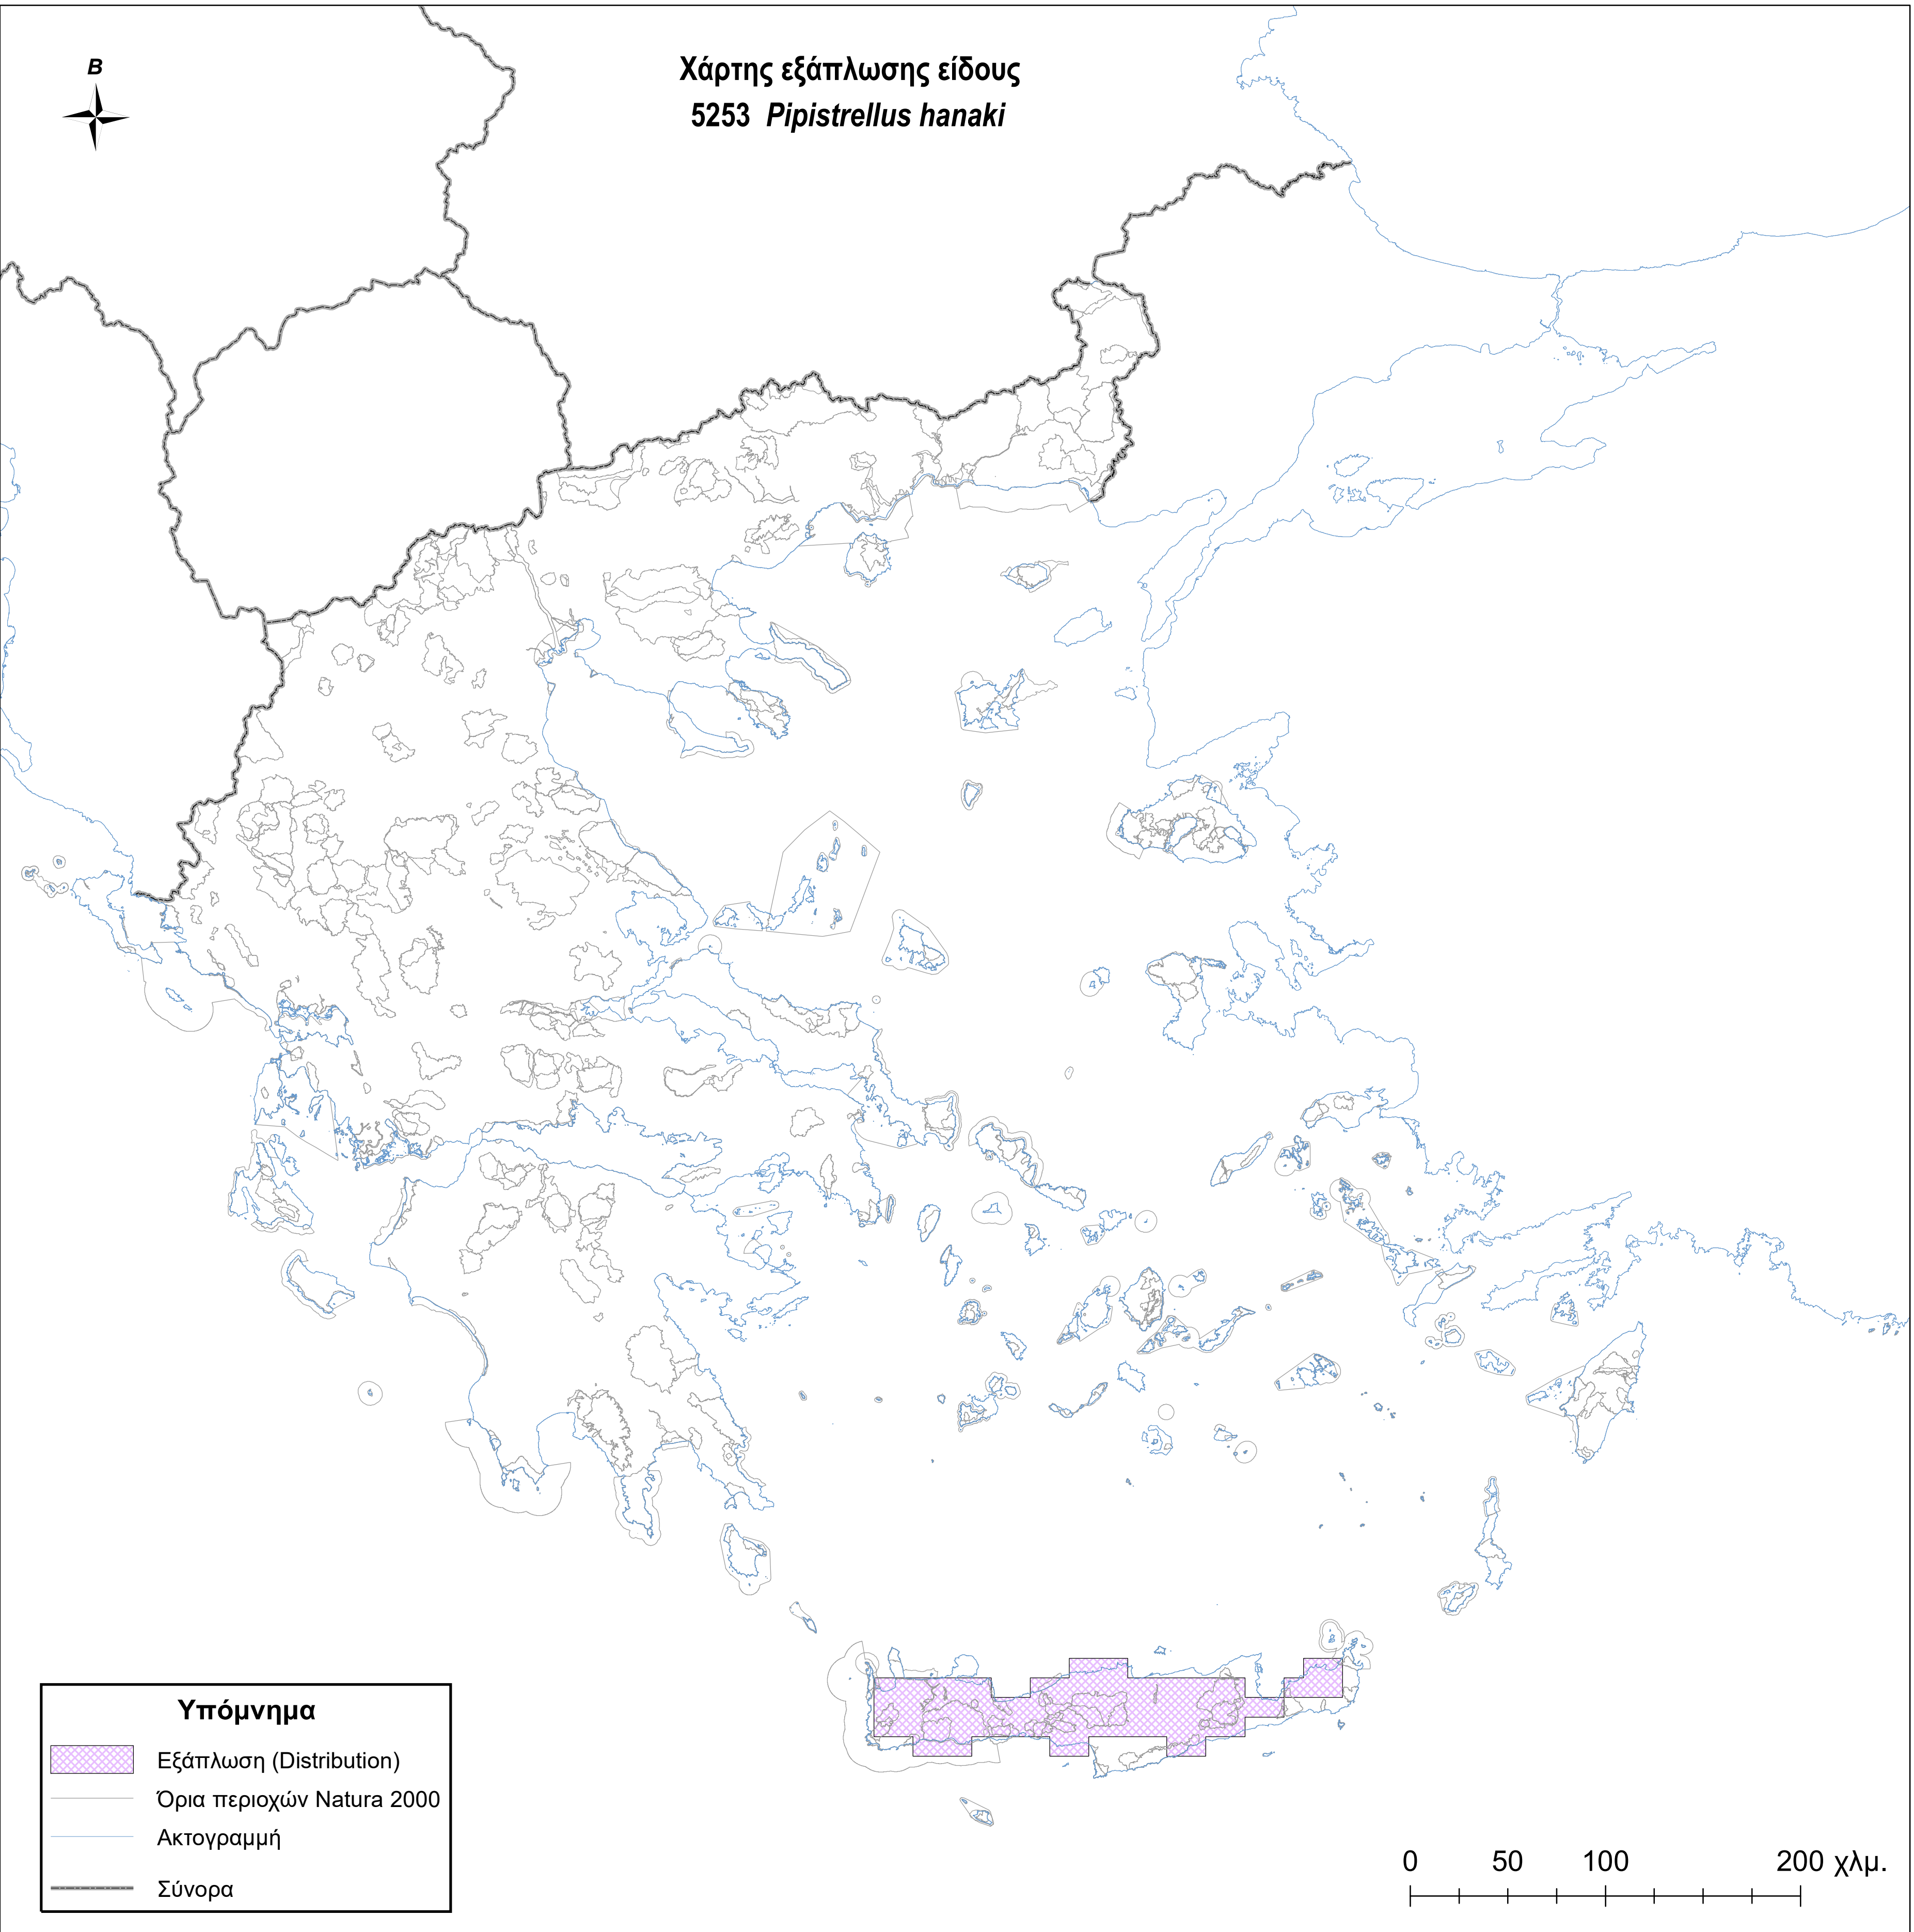

Χάρτης εξάπλωσης είδους
5253 *Pipistrellus hanaki*

Υπόμνημα

-  Εξάπλωση (Distribution)
-  Όρια περιοχών Natura 2000
-  Ακτογραμμή
-  Σύνορα

0 50 100 200 χλμ.