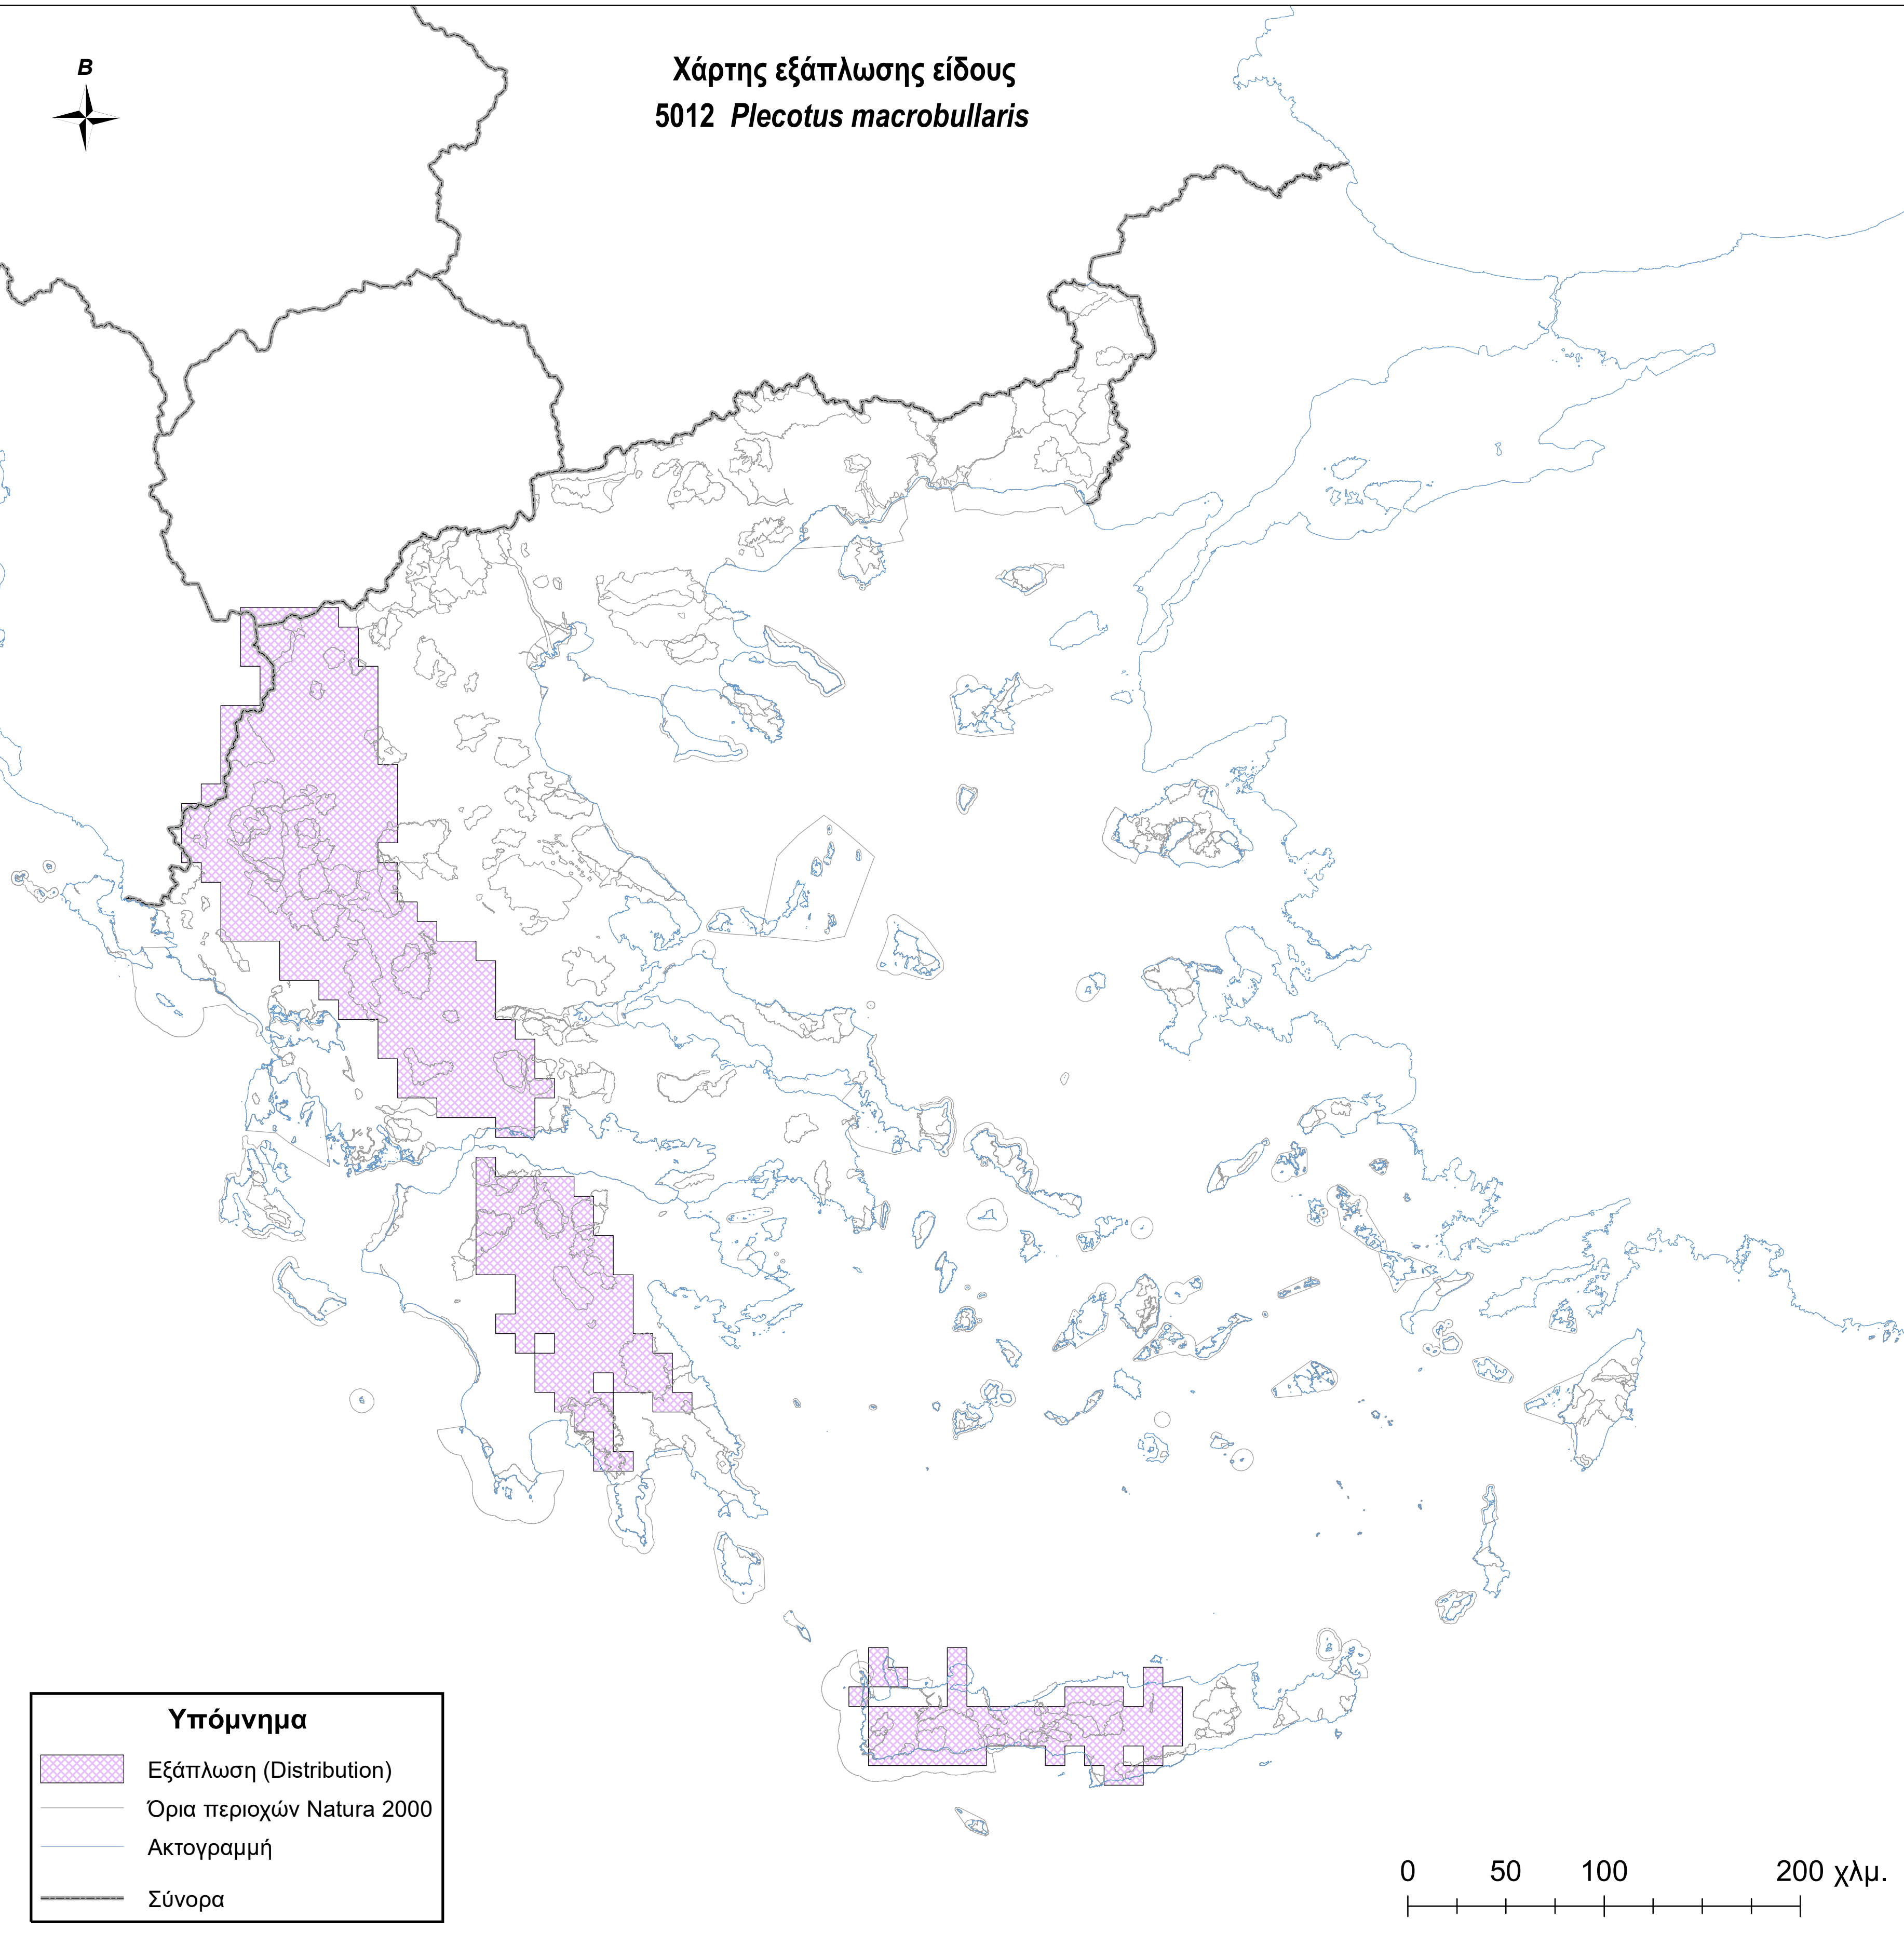

Χάρτης εξάπλωσης είδους
5012 *Plecotus macrobullaris*

Υπόμνημα

-  Εξάπλωση (Distribution)
-  Όρια περιοχών Natura 2000
-  Ακτογραμμή
-  Σύνορα

0 50 100 200 χλμ.