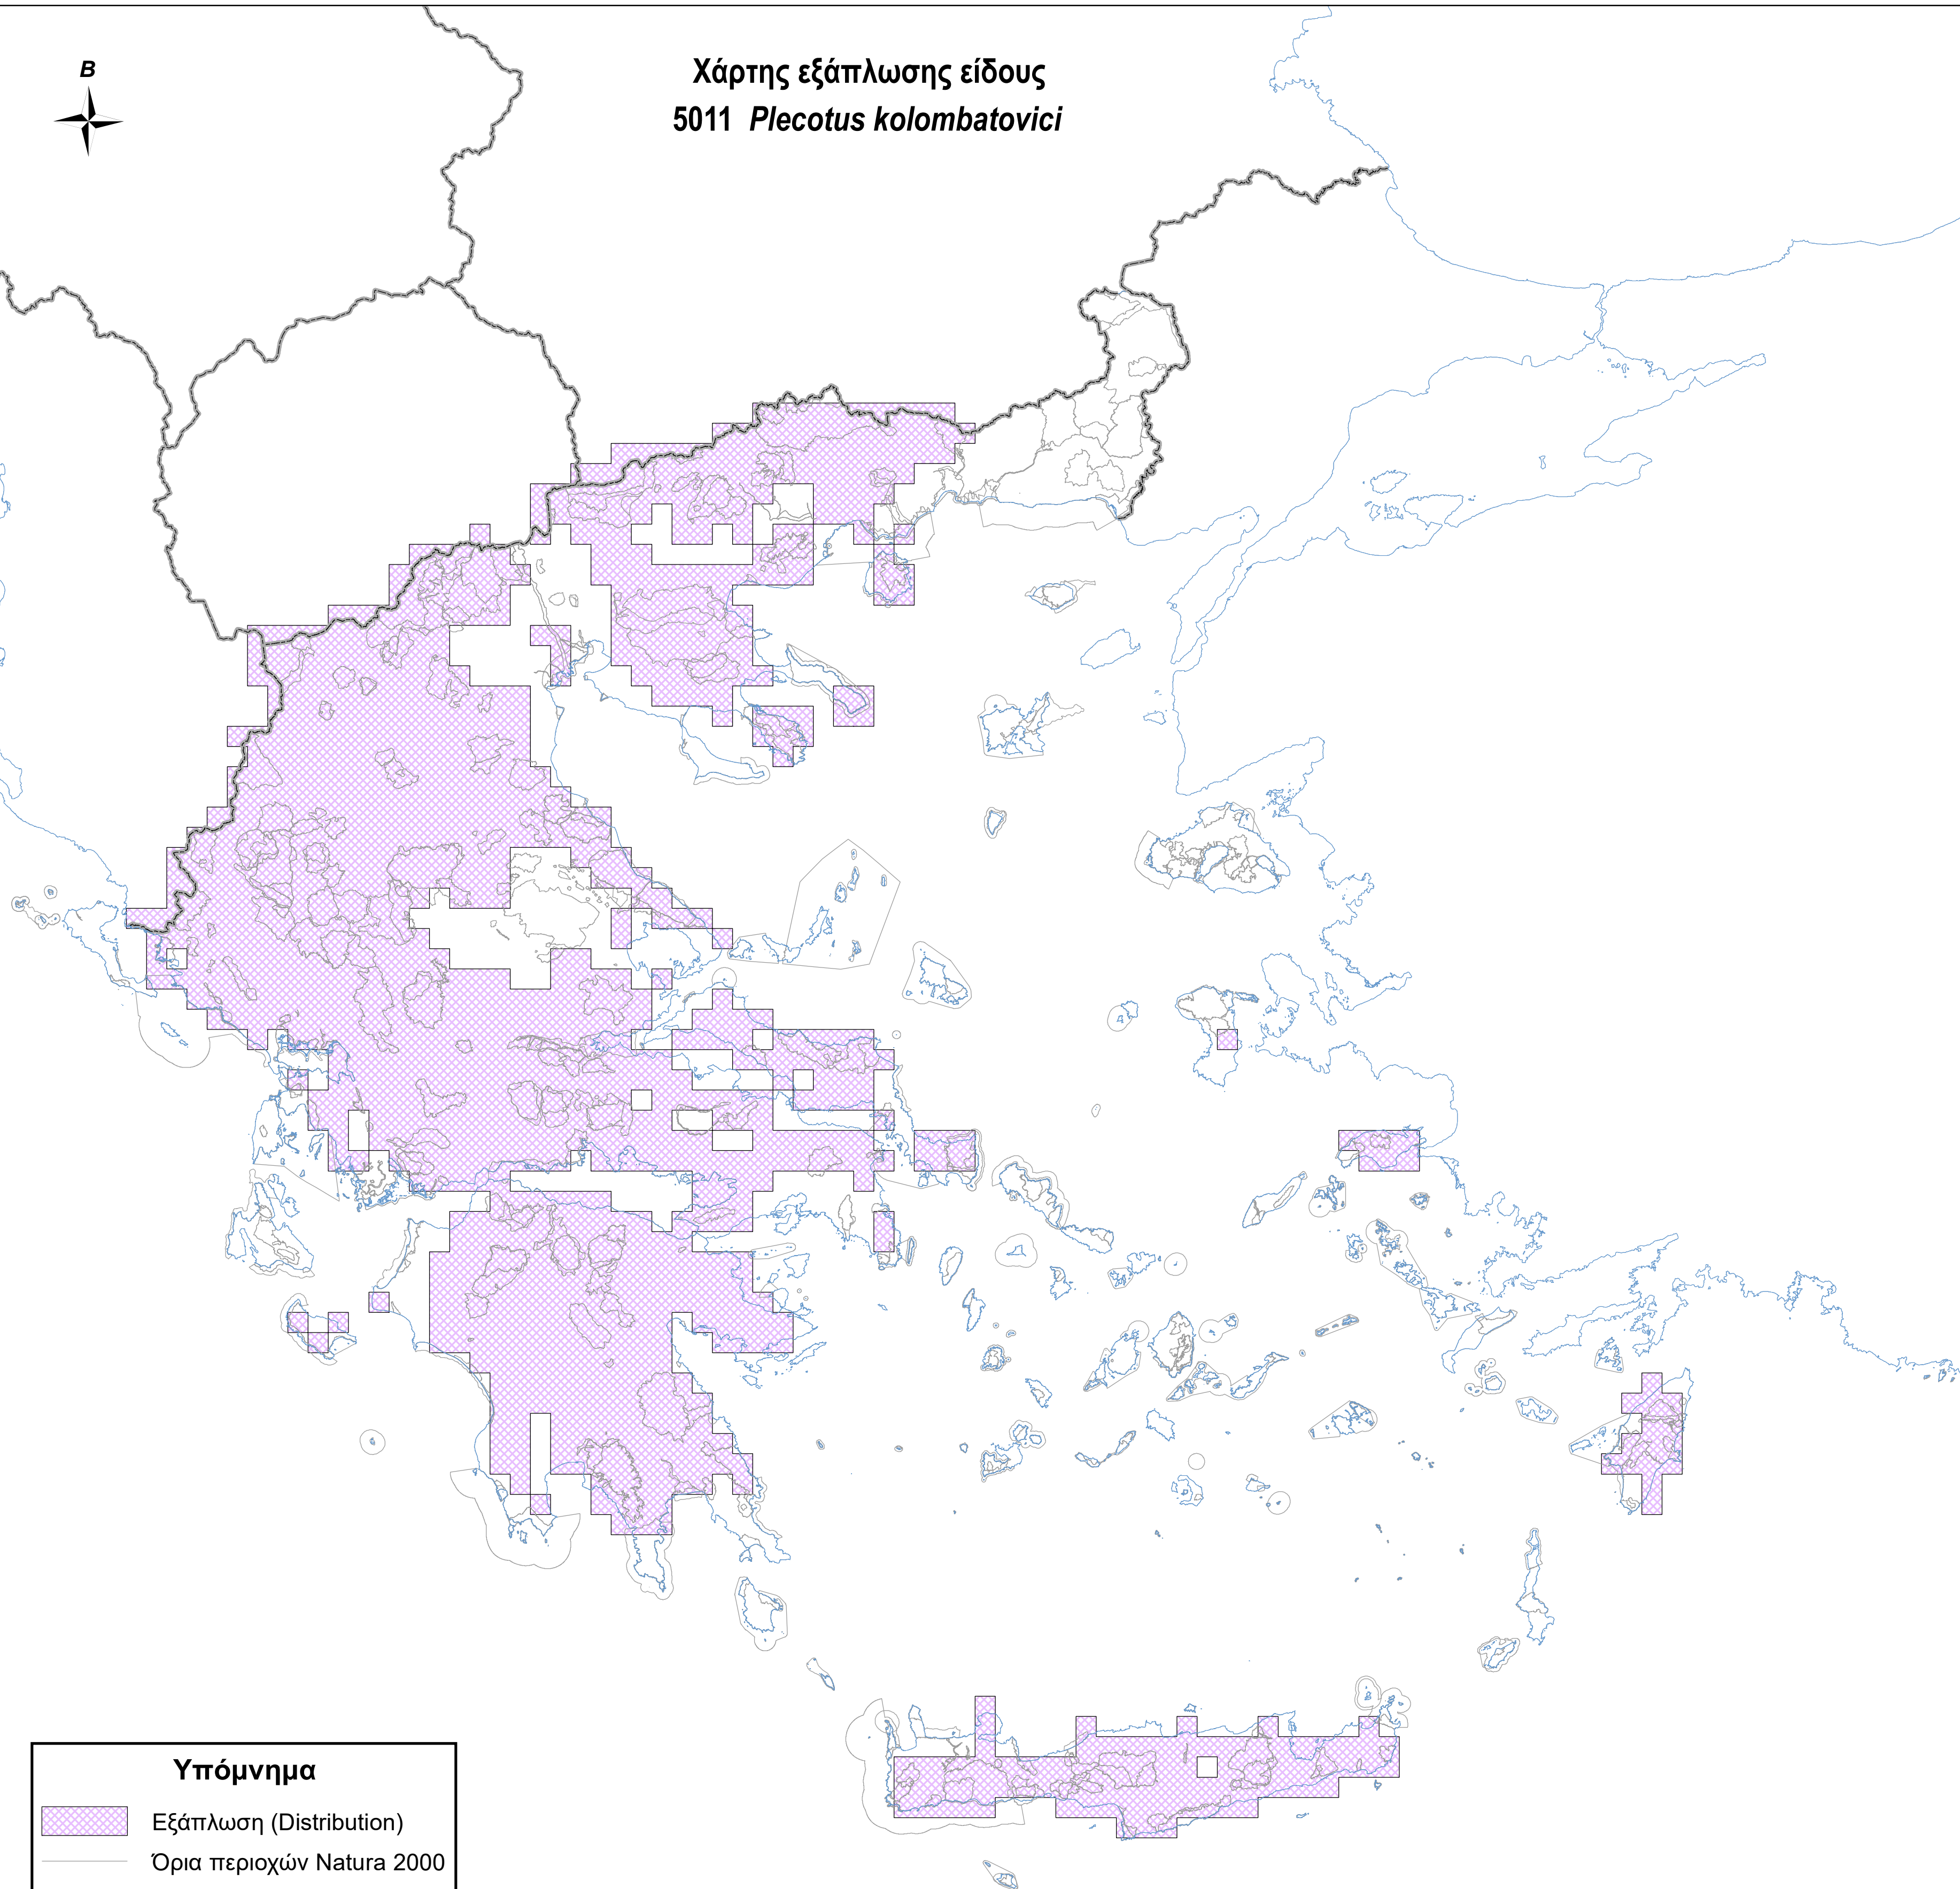

Χάρτης εξάπλωσης είδους
5011 *Plecotus kolombatovici*

Υπόμνημα

-  Εξάπλωση (Distribution)
-  Όρια περιοχών Natura 2000
-  Ακτογραμμή
-  Σύνορα