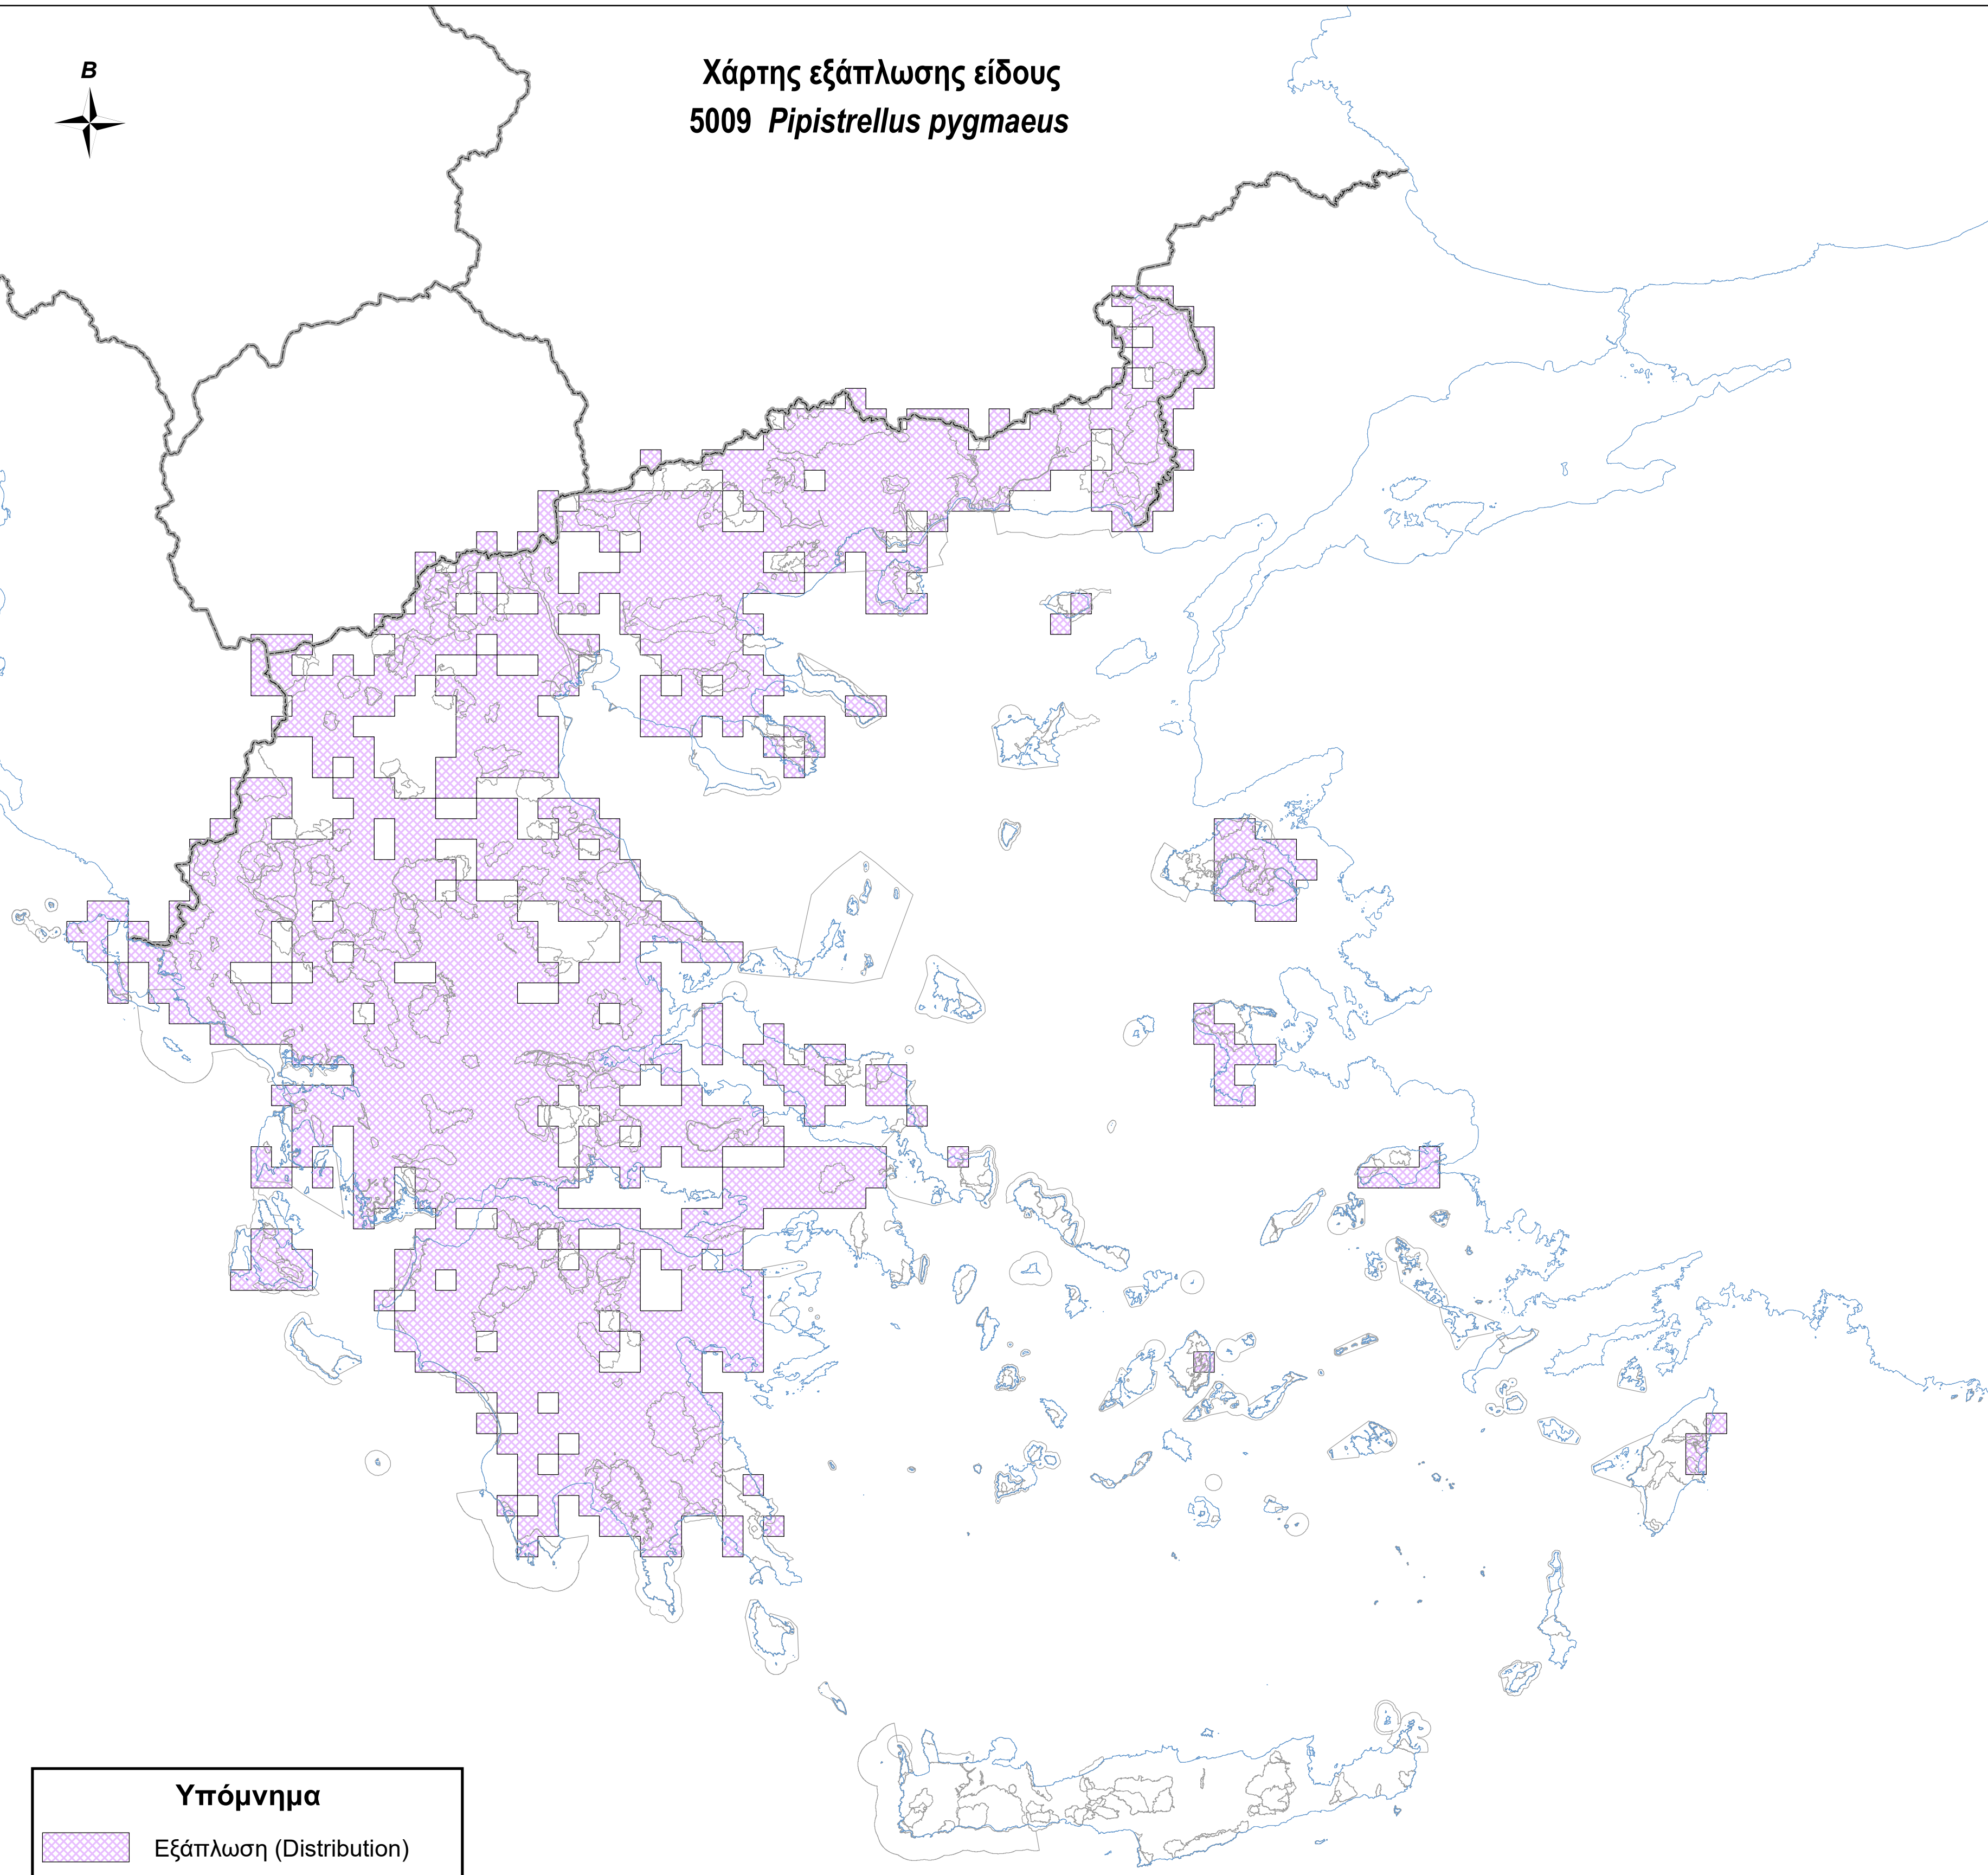

Χάρτης εξάπλωσης είδους
5009 *Pipistrellus pygmaeus*

Υπόμνημα

-  Εξάπλωση (Distribution)
-  Όρια περιοχών Natura 2000
-  Ακτογραμμή
-  Σύνορα