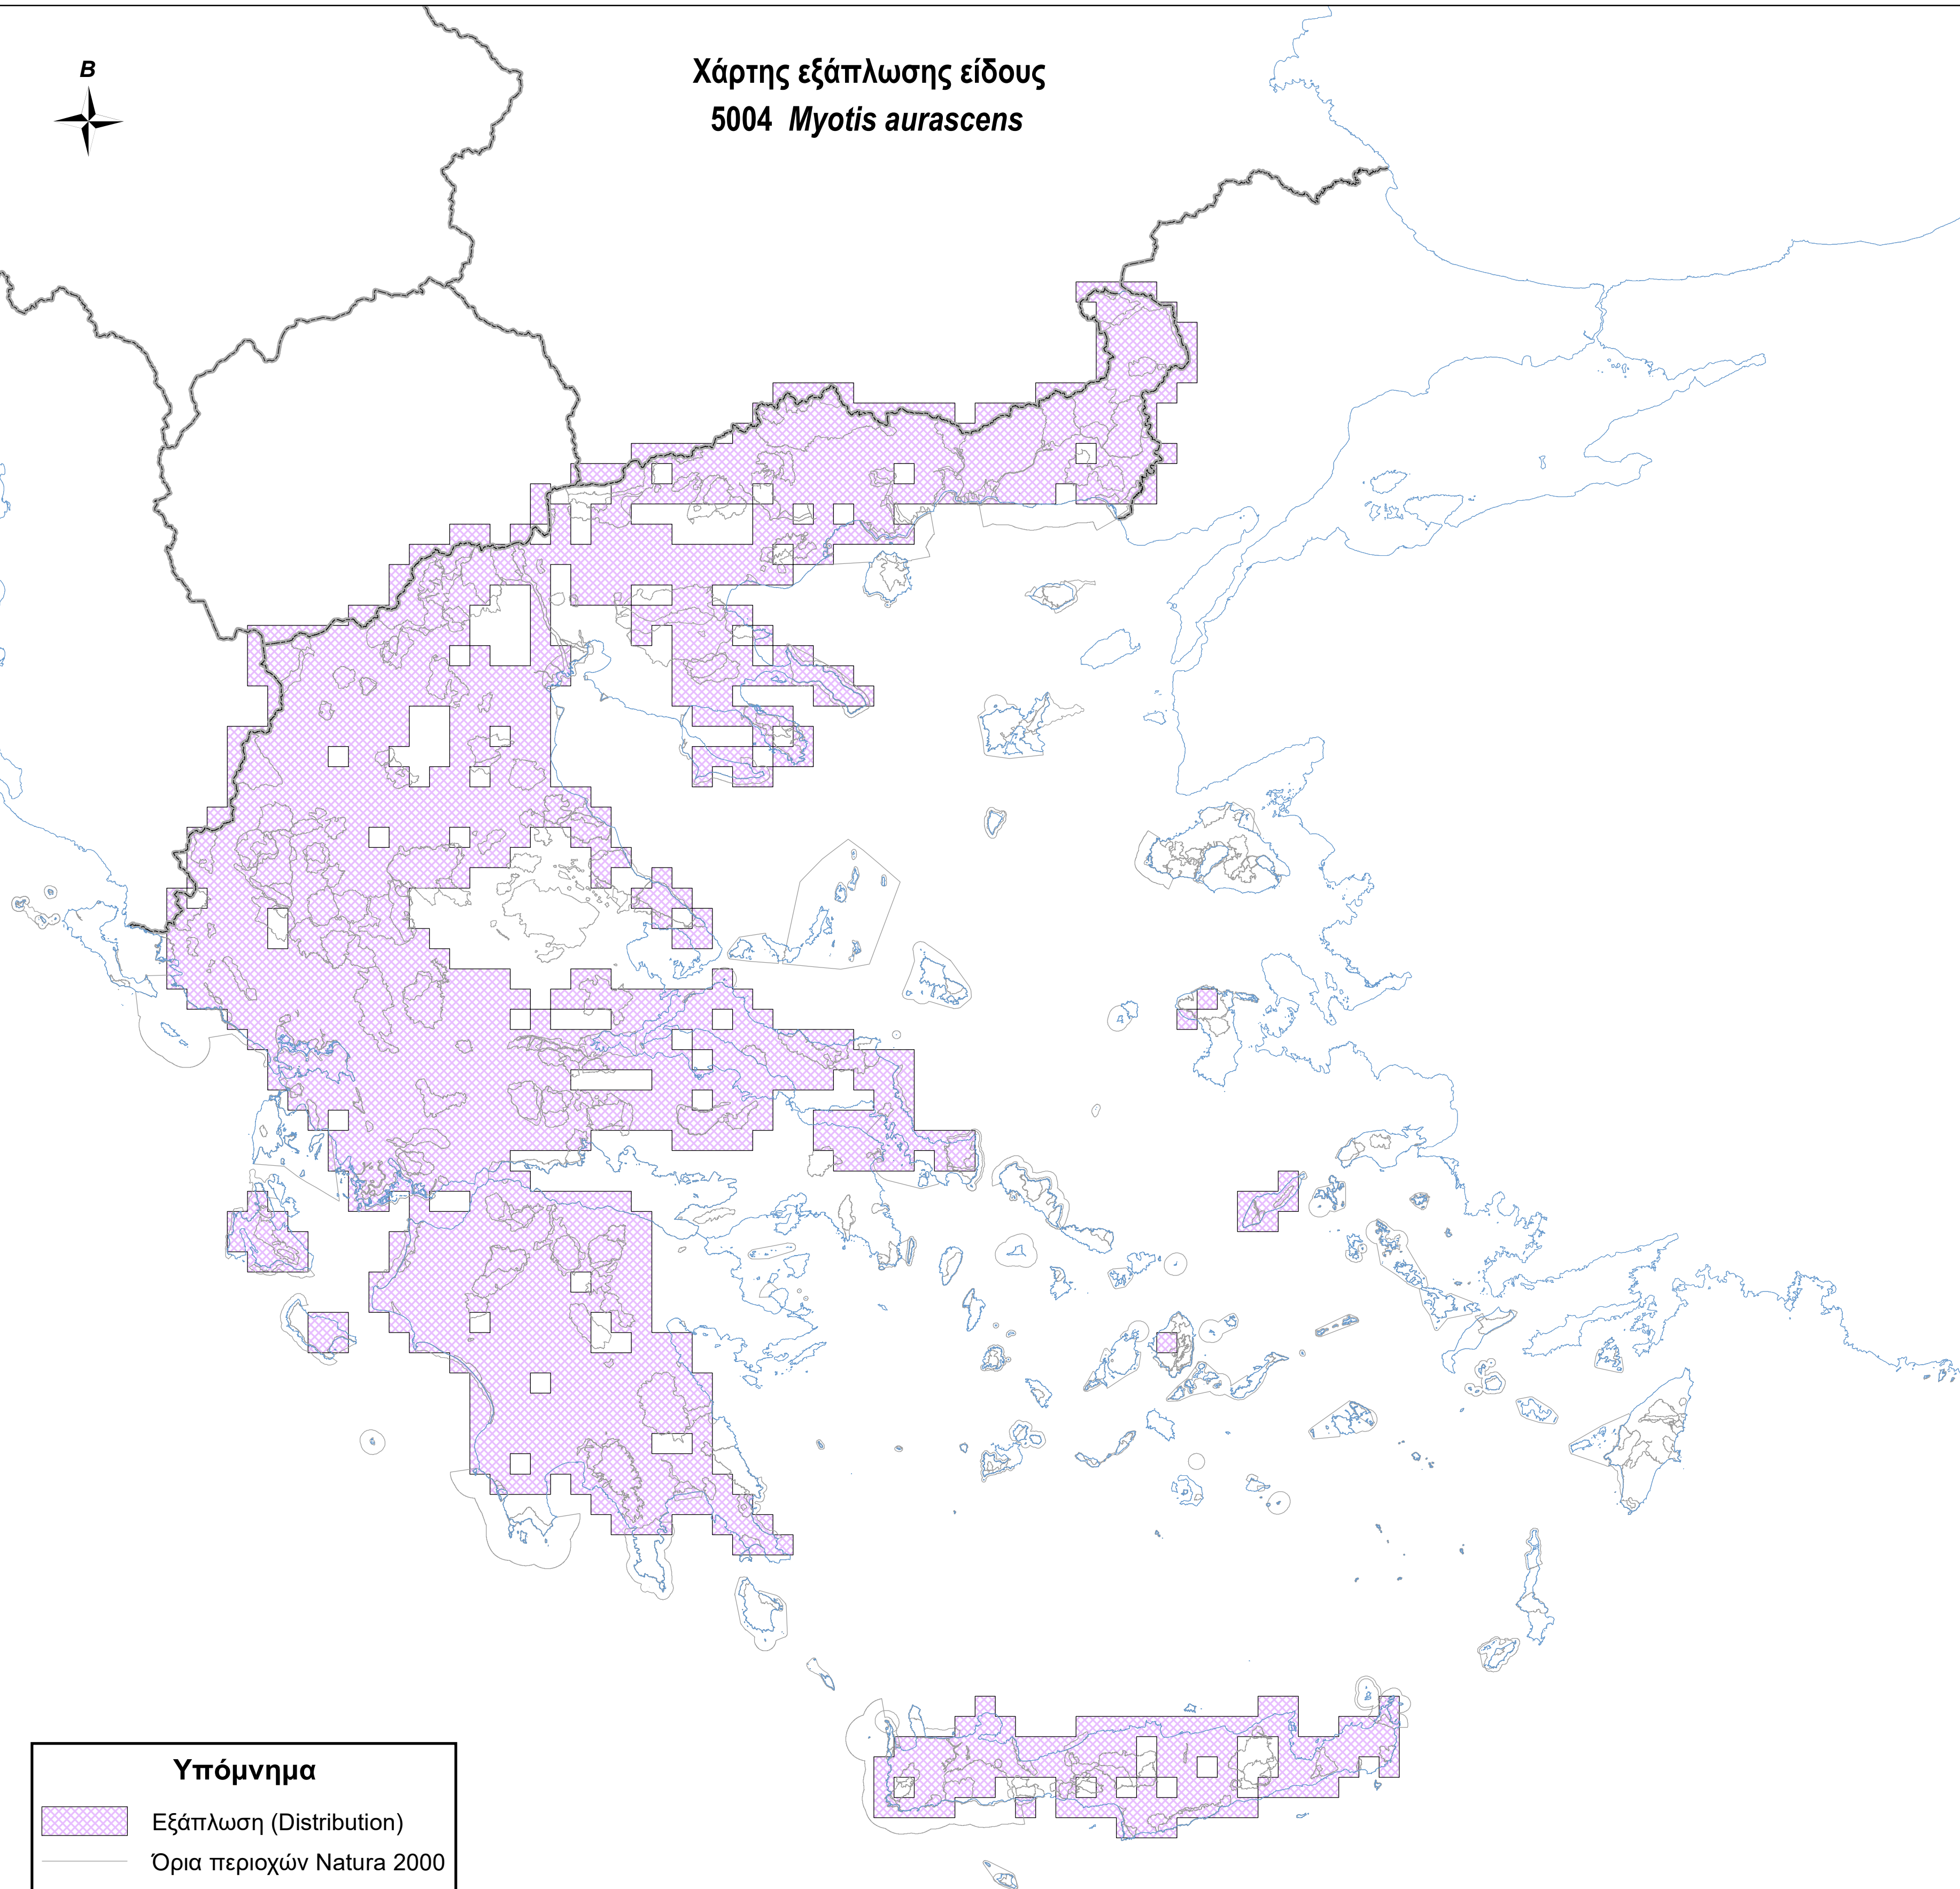

Χάρτης εξάπλωσης είδους  
5004 *Myotis aurascens*

**Υπόμνημα**

-  Εξάπλωση (Distribution)
-  Όρια περιοχών Natura 2000
-  Ακτογραμμή
-  Σύνορα