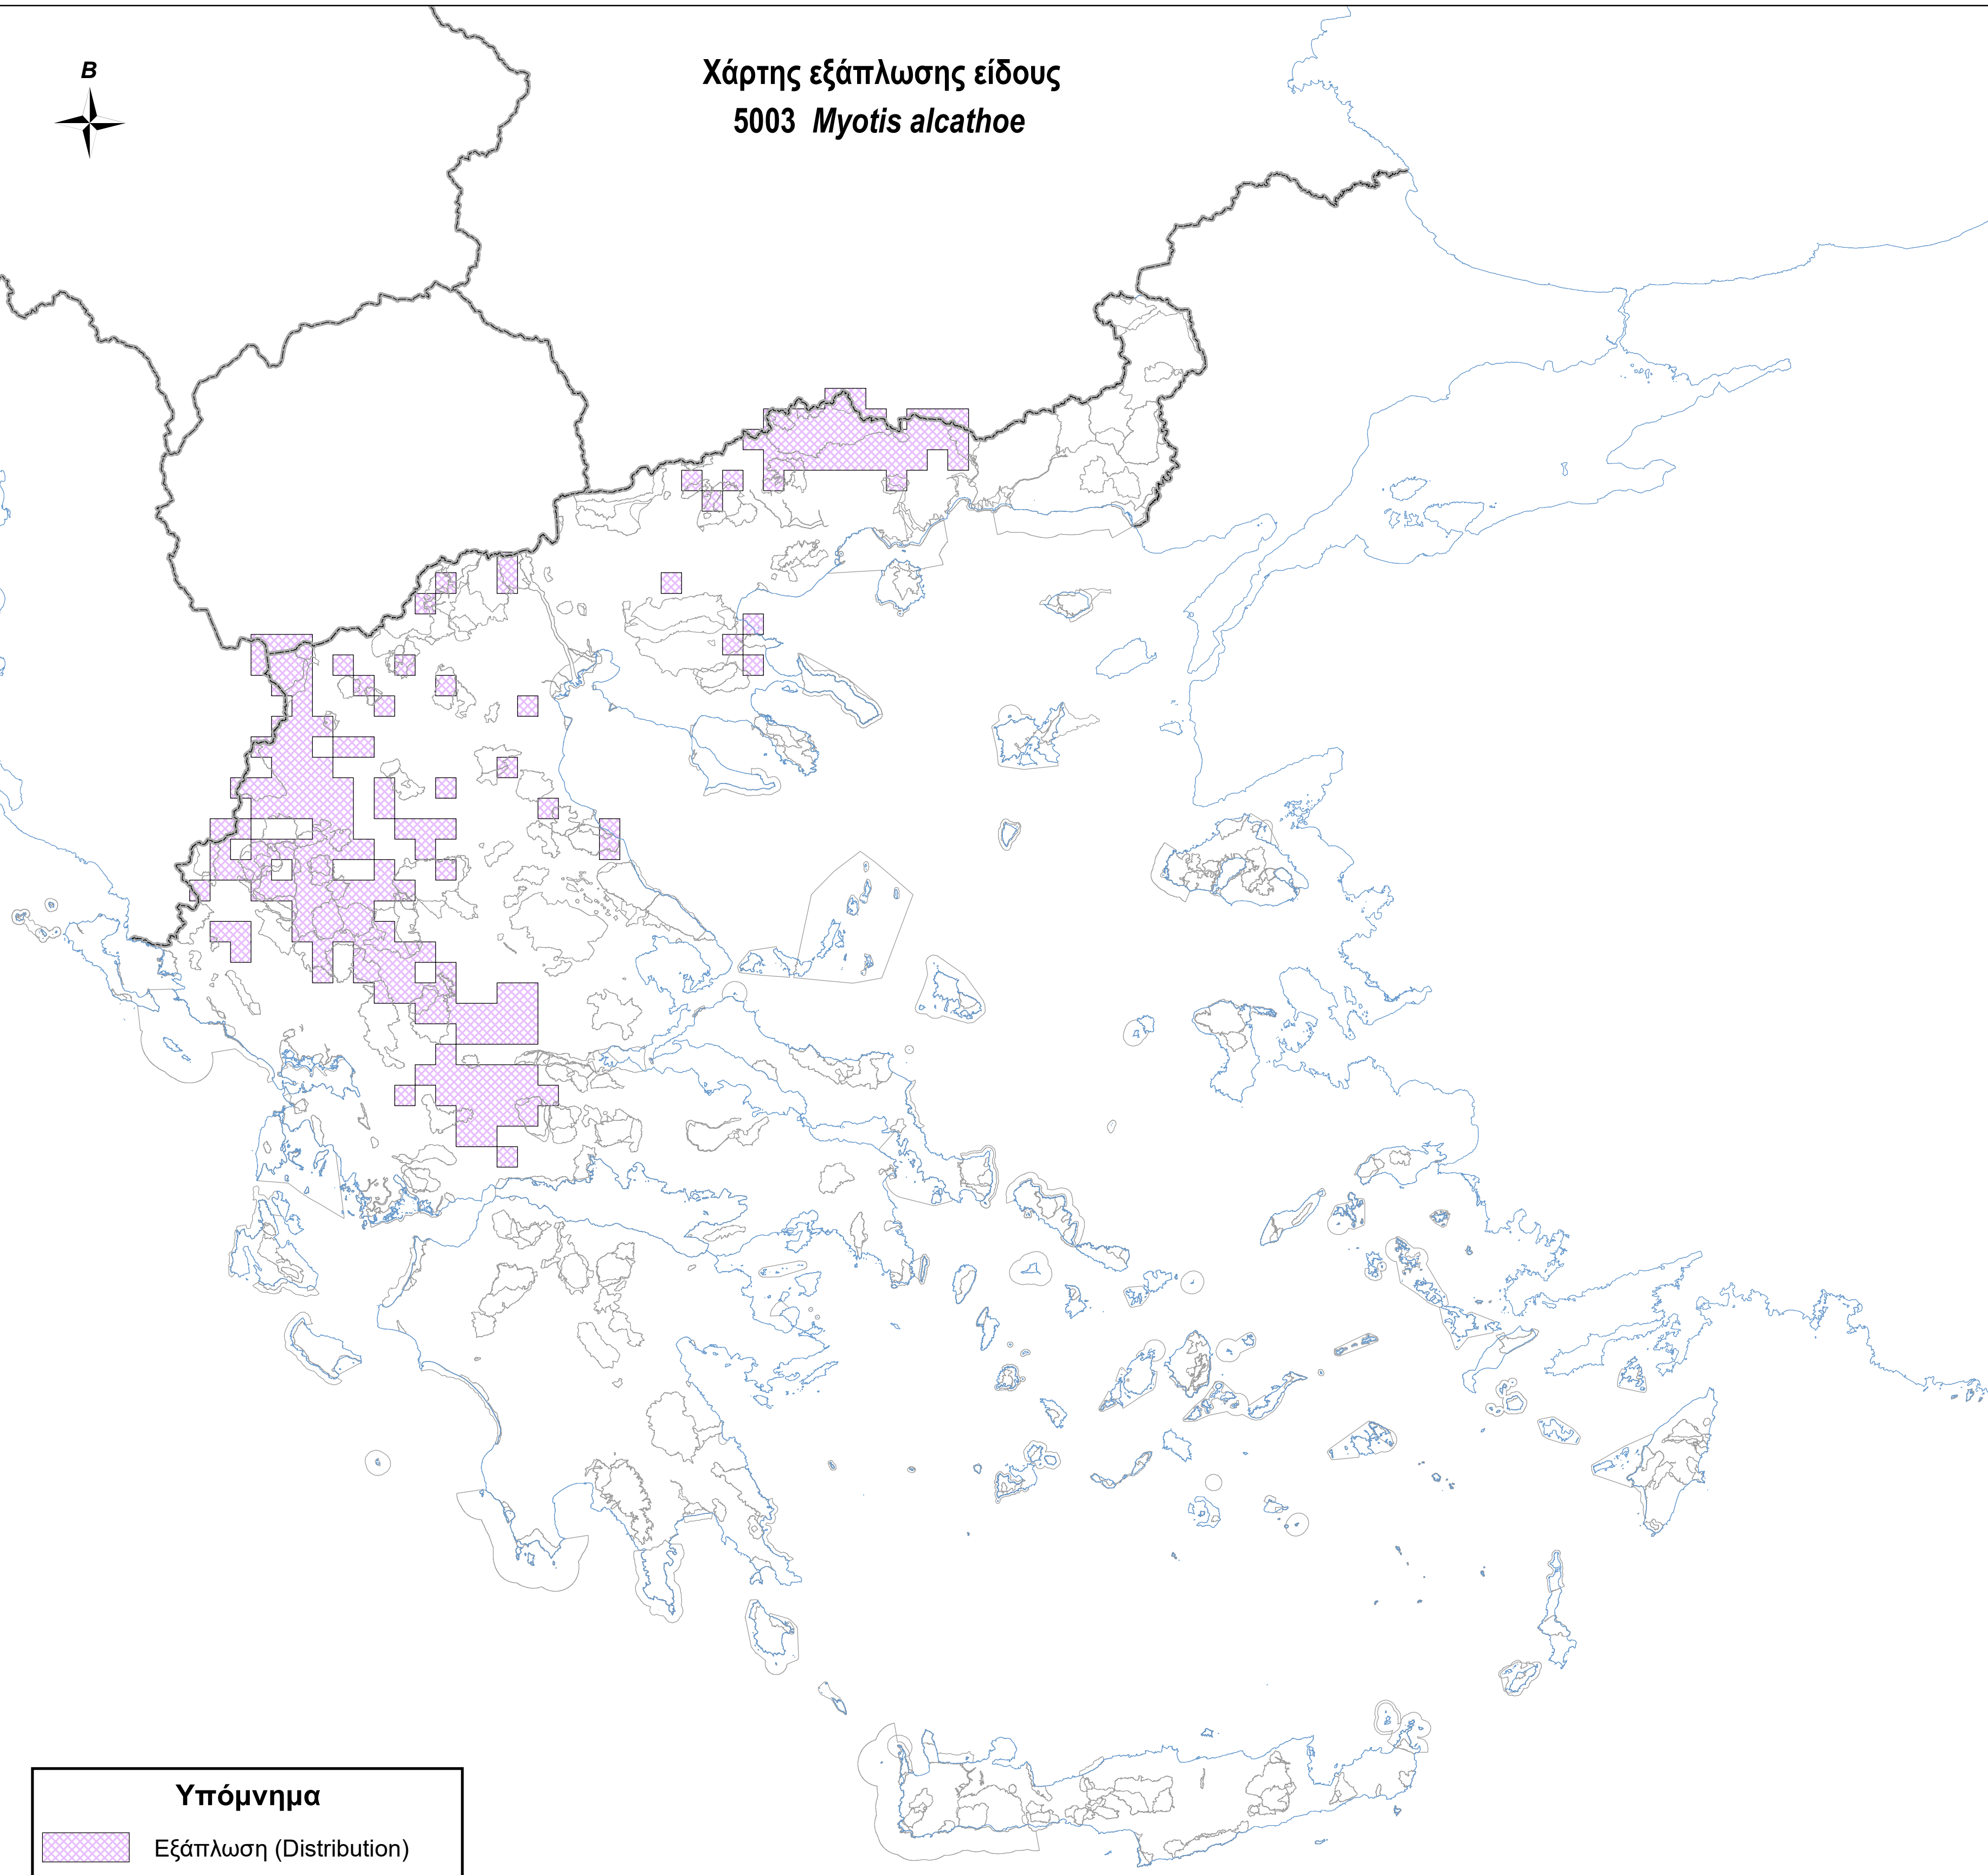

Χάρτης εξάπλωσης είδους  
5003 *Myotis alcaethoe*

**Υπόμνημα**

-  Εξάπλωση (Distribution)
-  Όρια περιοχών Natura 2000
-  Ακτογραμμή
-  Σύνορα