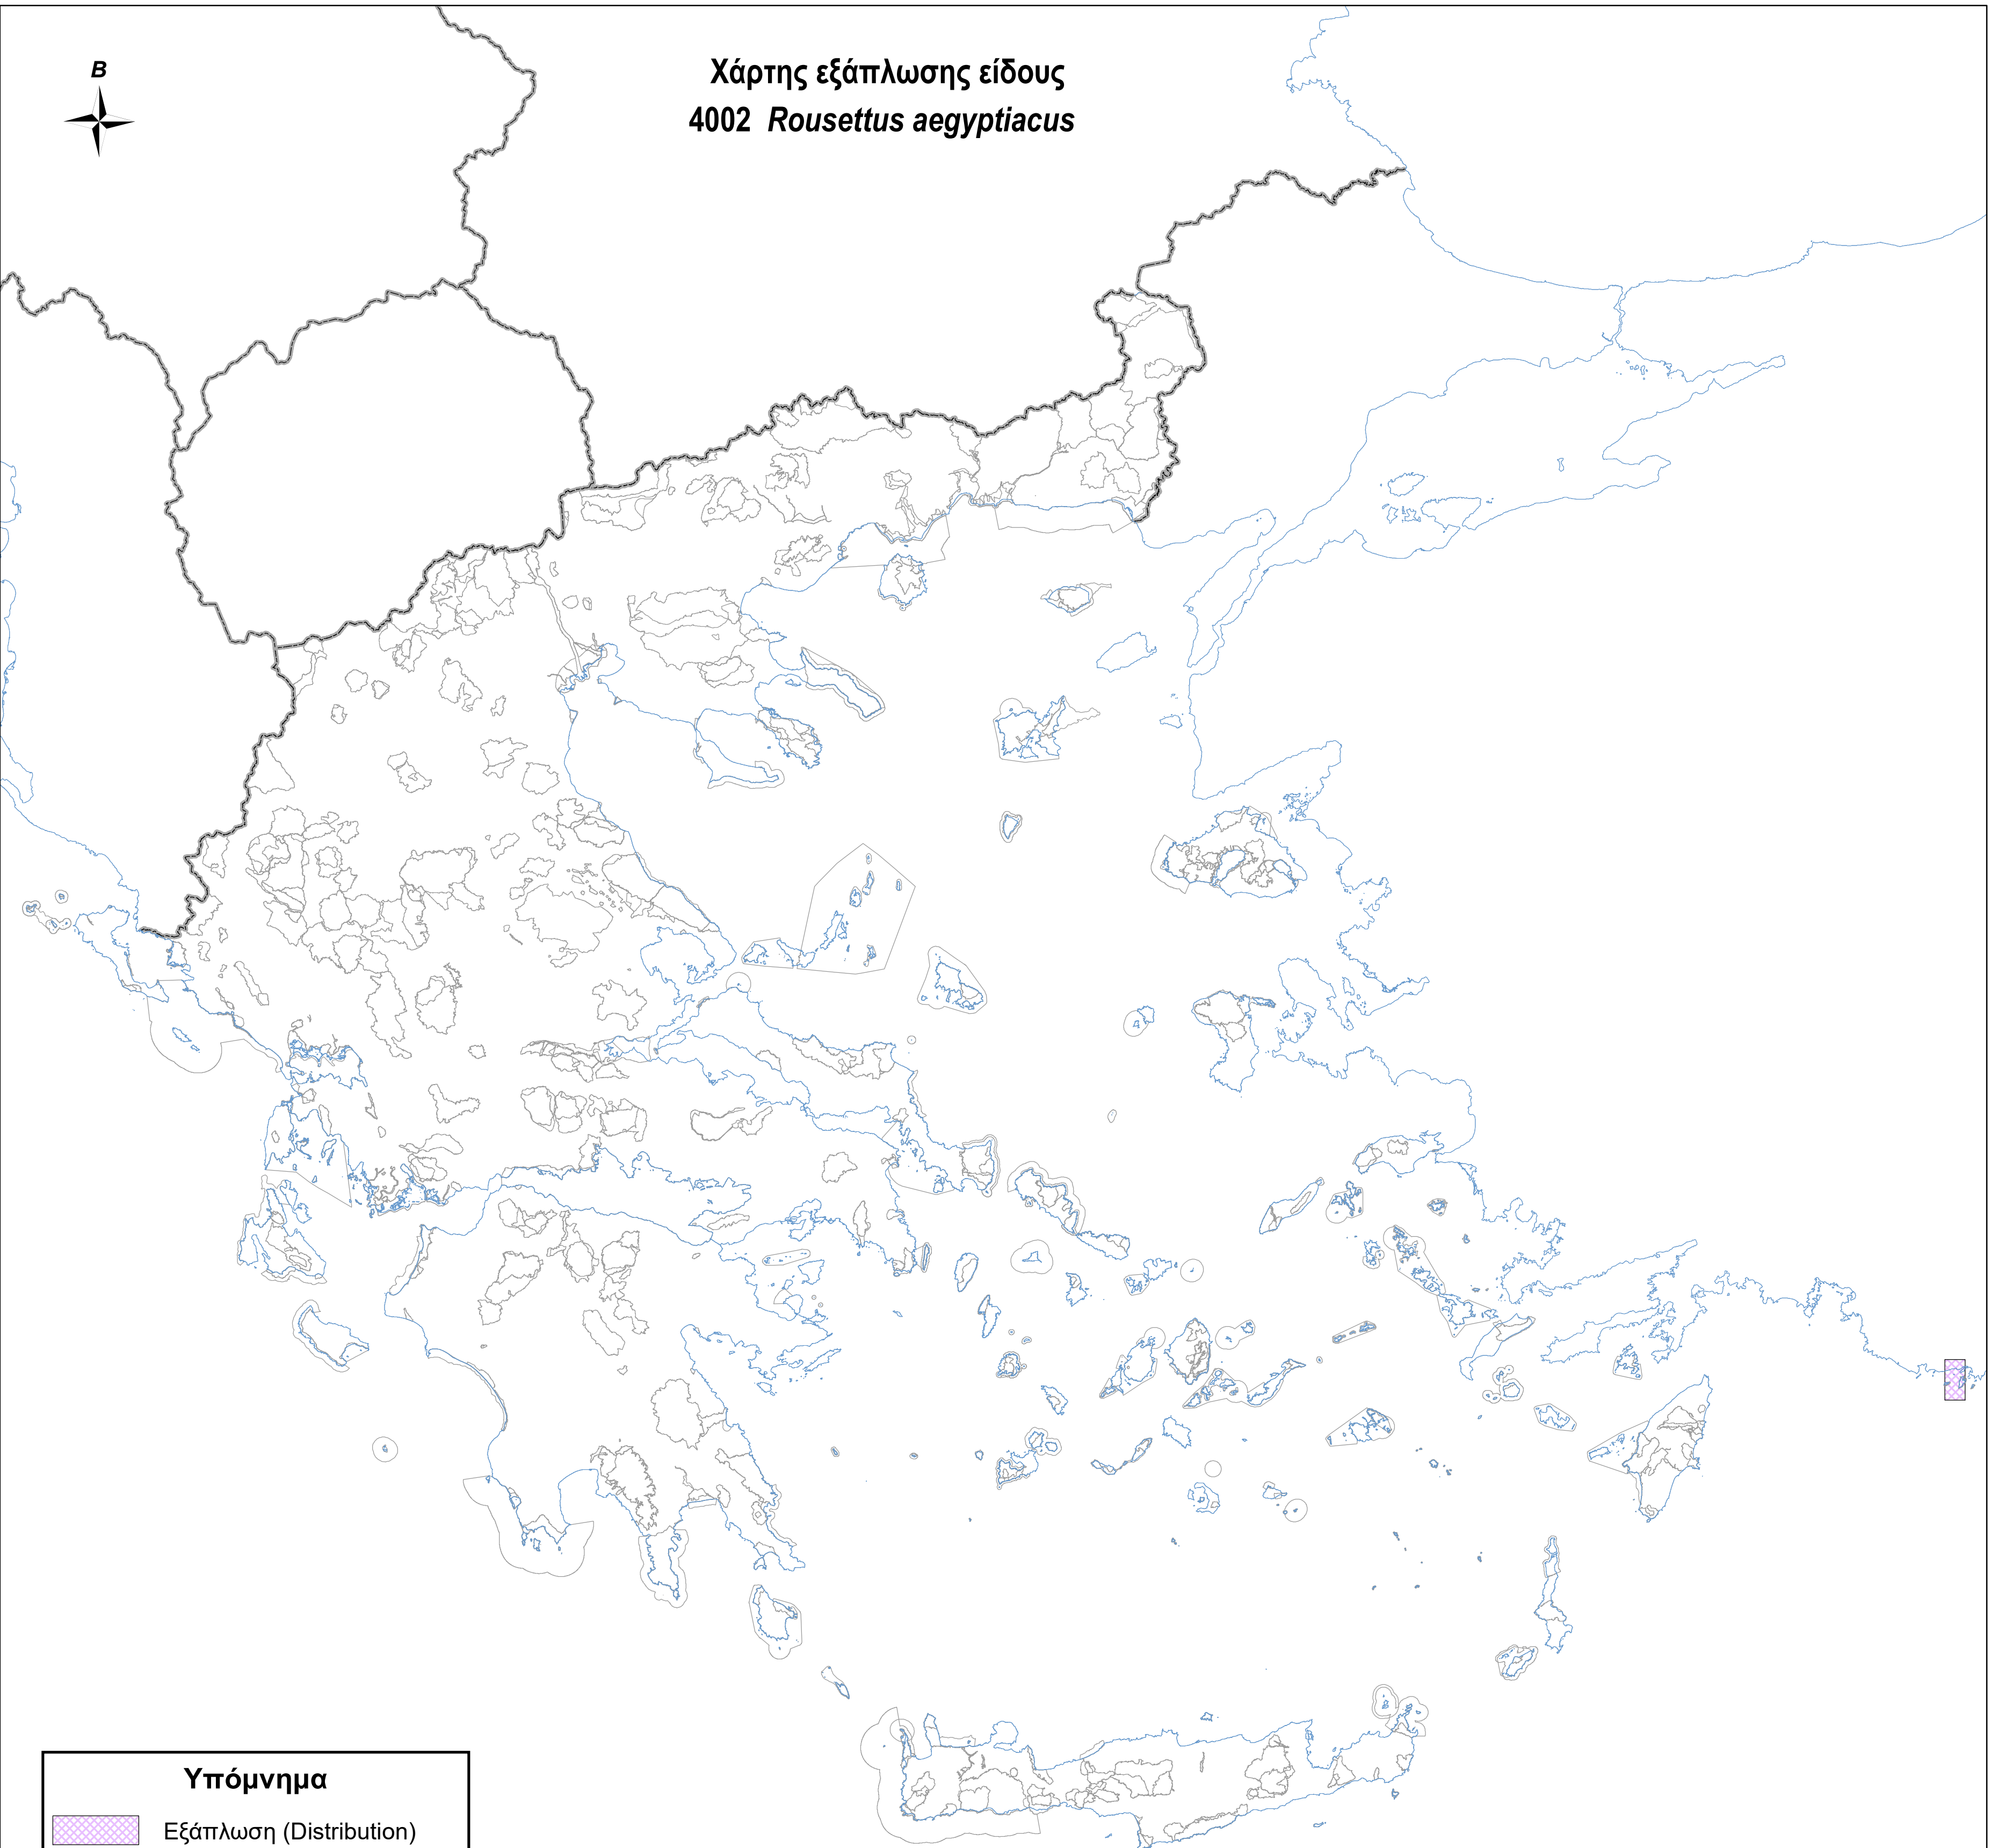

Χάρτης εξάπλωσης είδους
4002 *Rousettus aegyptiacus*

Υπόμνημα

-  Εξάπλωση (Distribution)
-  Όρια περιοχών Natura 2000
-  Ακτογραμμή
-  Σύνορα

0 50 100 200 χλμ.