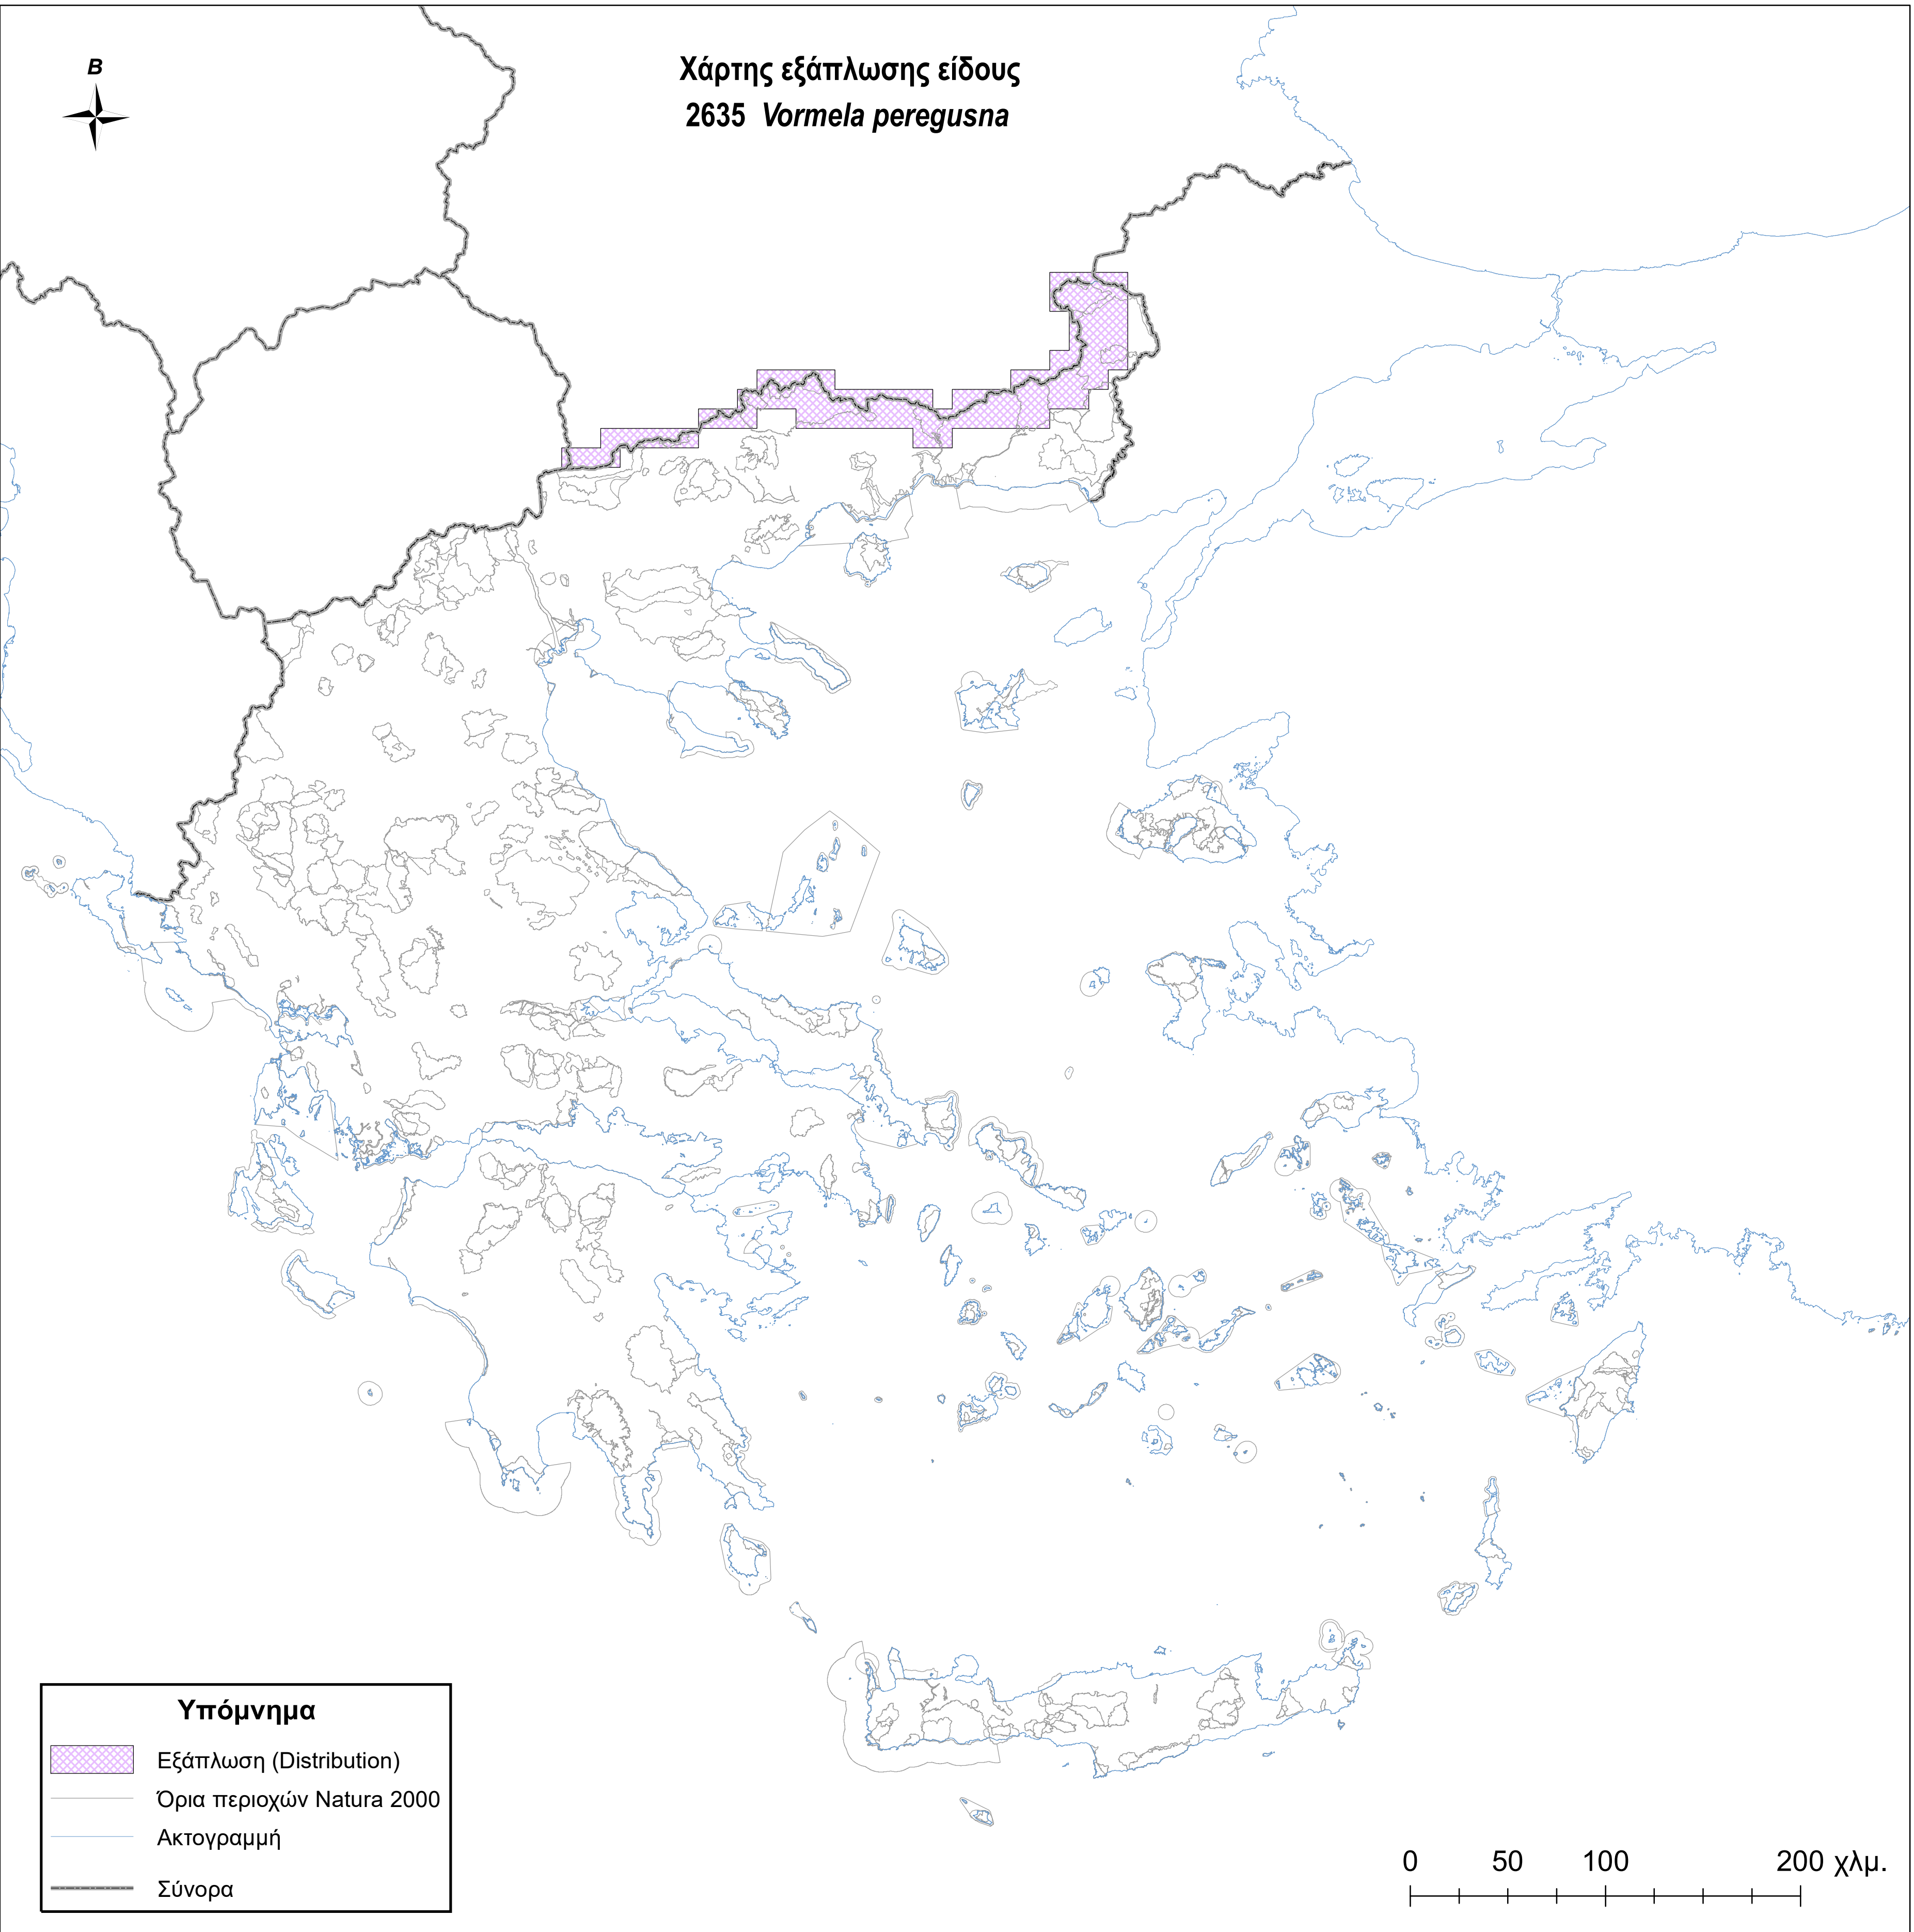

Χάρτης εξάπλωσης είδους  
2635 *Vormela peregrusna*

**Υπόμνημα**

-  Εξάπλωση (Distribution)
-  Όρια περιοχών Natura 2000
-  Ακτογραμμή
-  Σύνορα