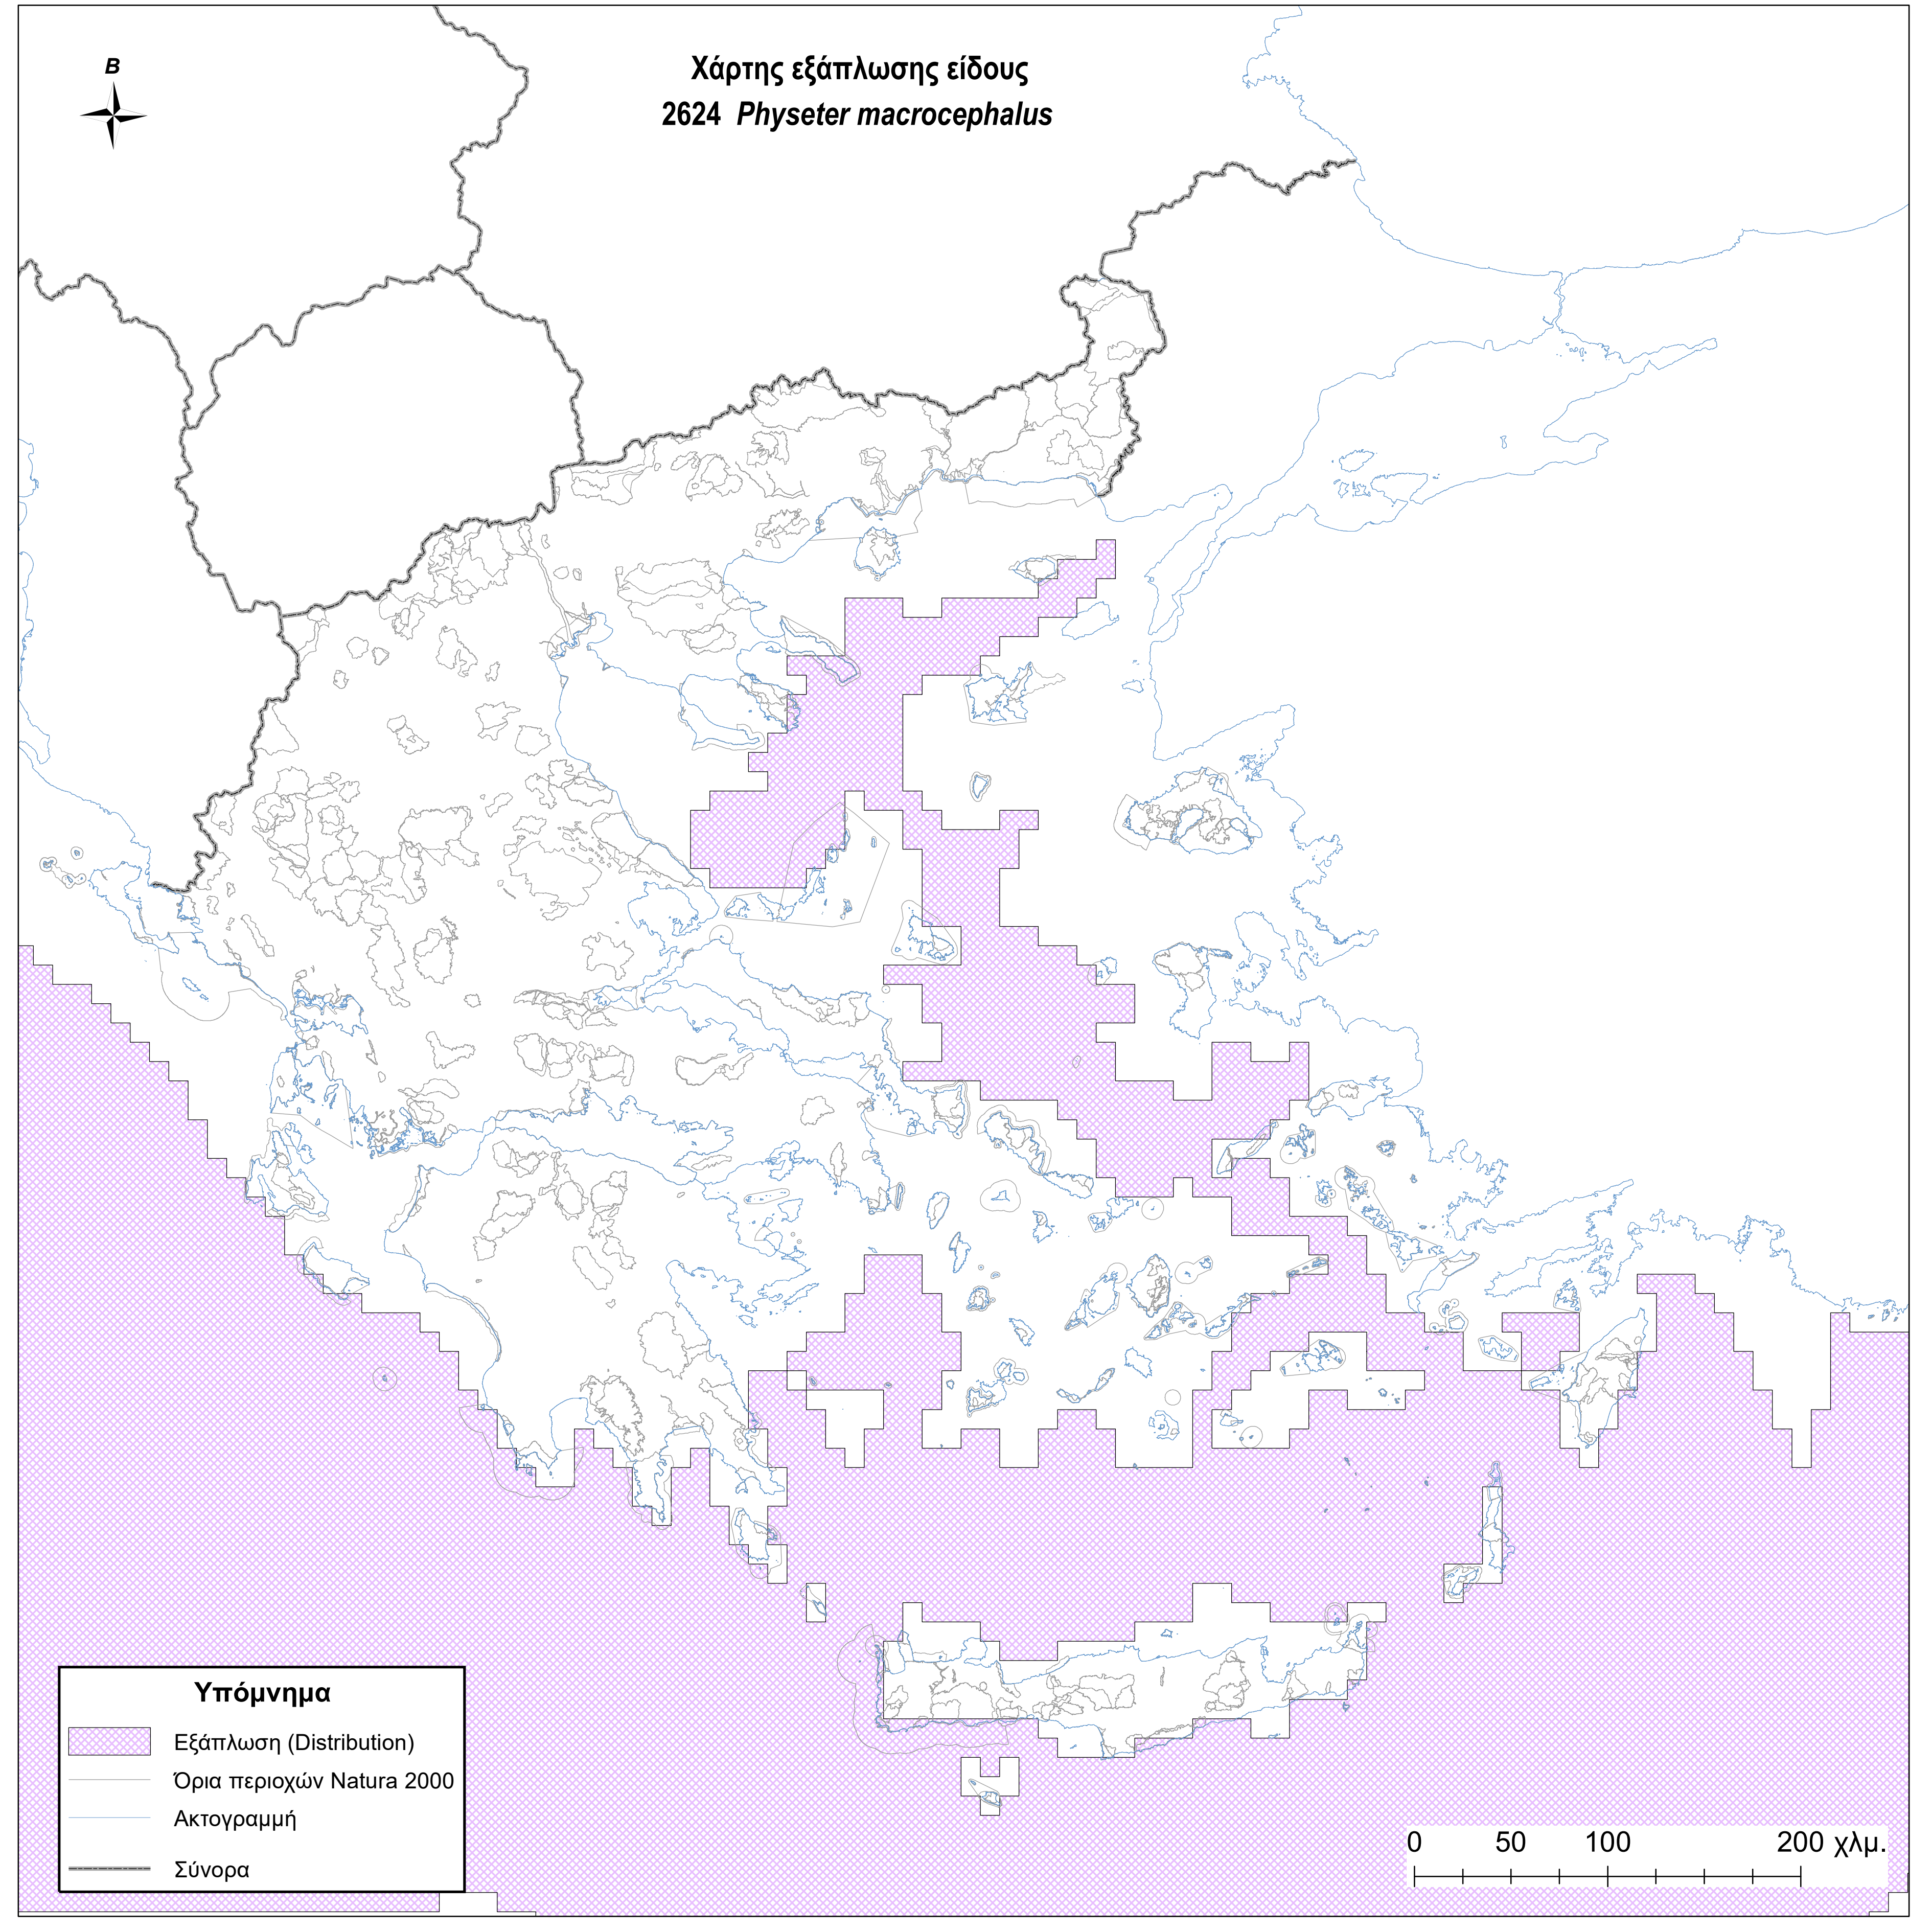

Χάρτης εξάπλωσης είδους  
2624 *Physeter macrocephalus*

**Υπόμνημα**

-  Εξάπλωση (Distribution)
-  Όρια περιοχών Natura 2000
-  Ακτογραμμή
-  Σύνορα

0 50 100 200 χλμ.